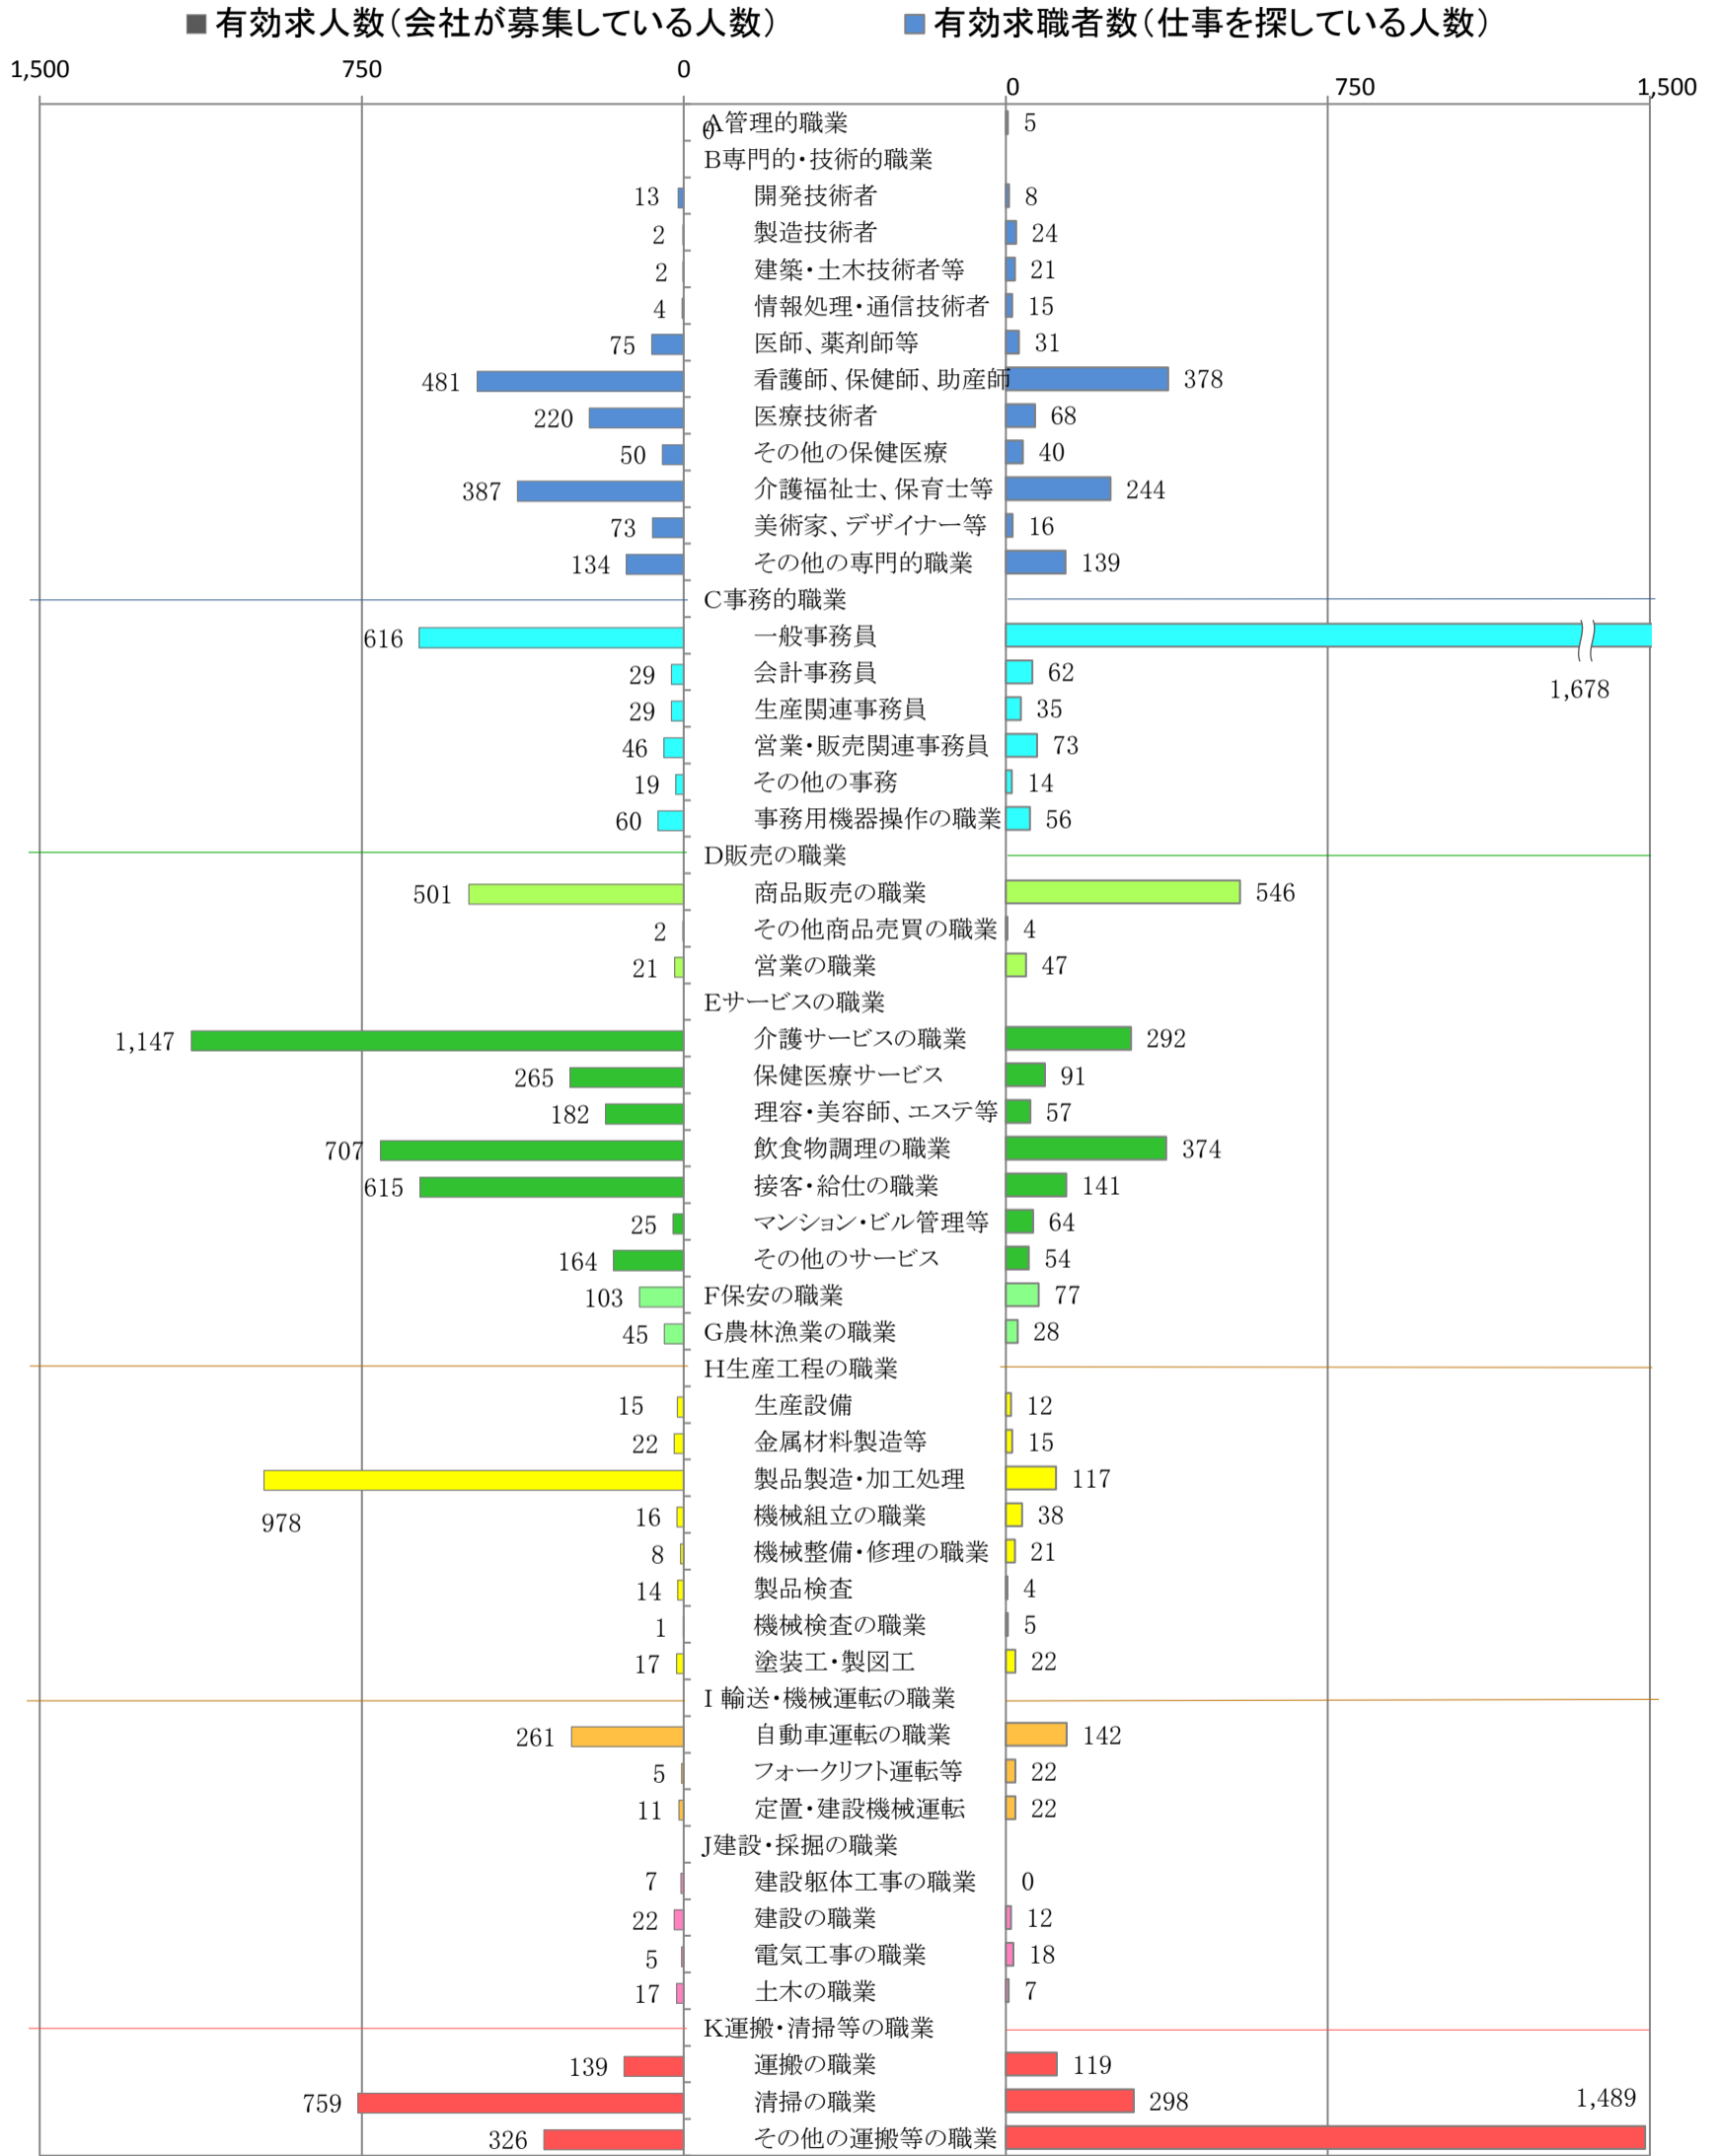

〈北九州地域：バランスシート〉

令和元年5月

職業別：有効求人・求職状況(常用・パート)

※1 ハローワーク小倉、八幡、行橋の合計数

※2 福岡労働局ホームページ([https://jsite.mhlw.go.jp/fukuoka-roudoukyoku/jirei\\_toukei/kyujin\\_kyushoku/toukei/\\_120538.html](https://jsite.mhlw.go.jp/fukuoka-roudoukyoku/jirei_toukei/kyujin_kyushoku/toukei/_120538.html))でも公開しています。