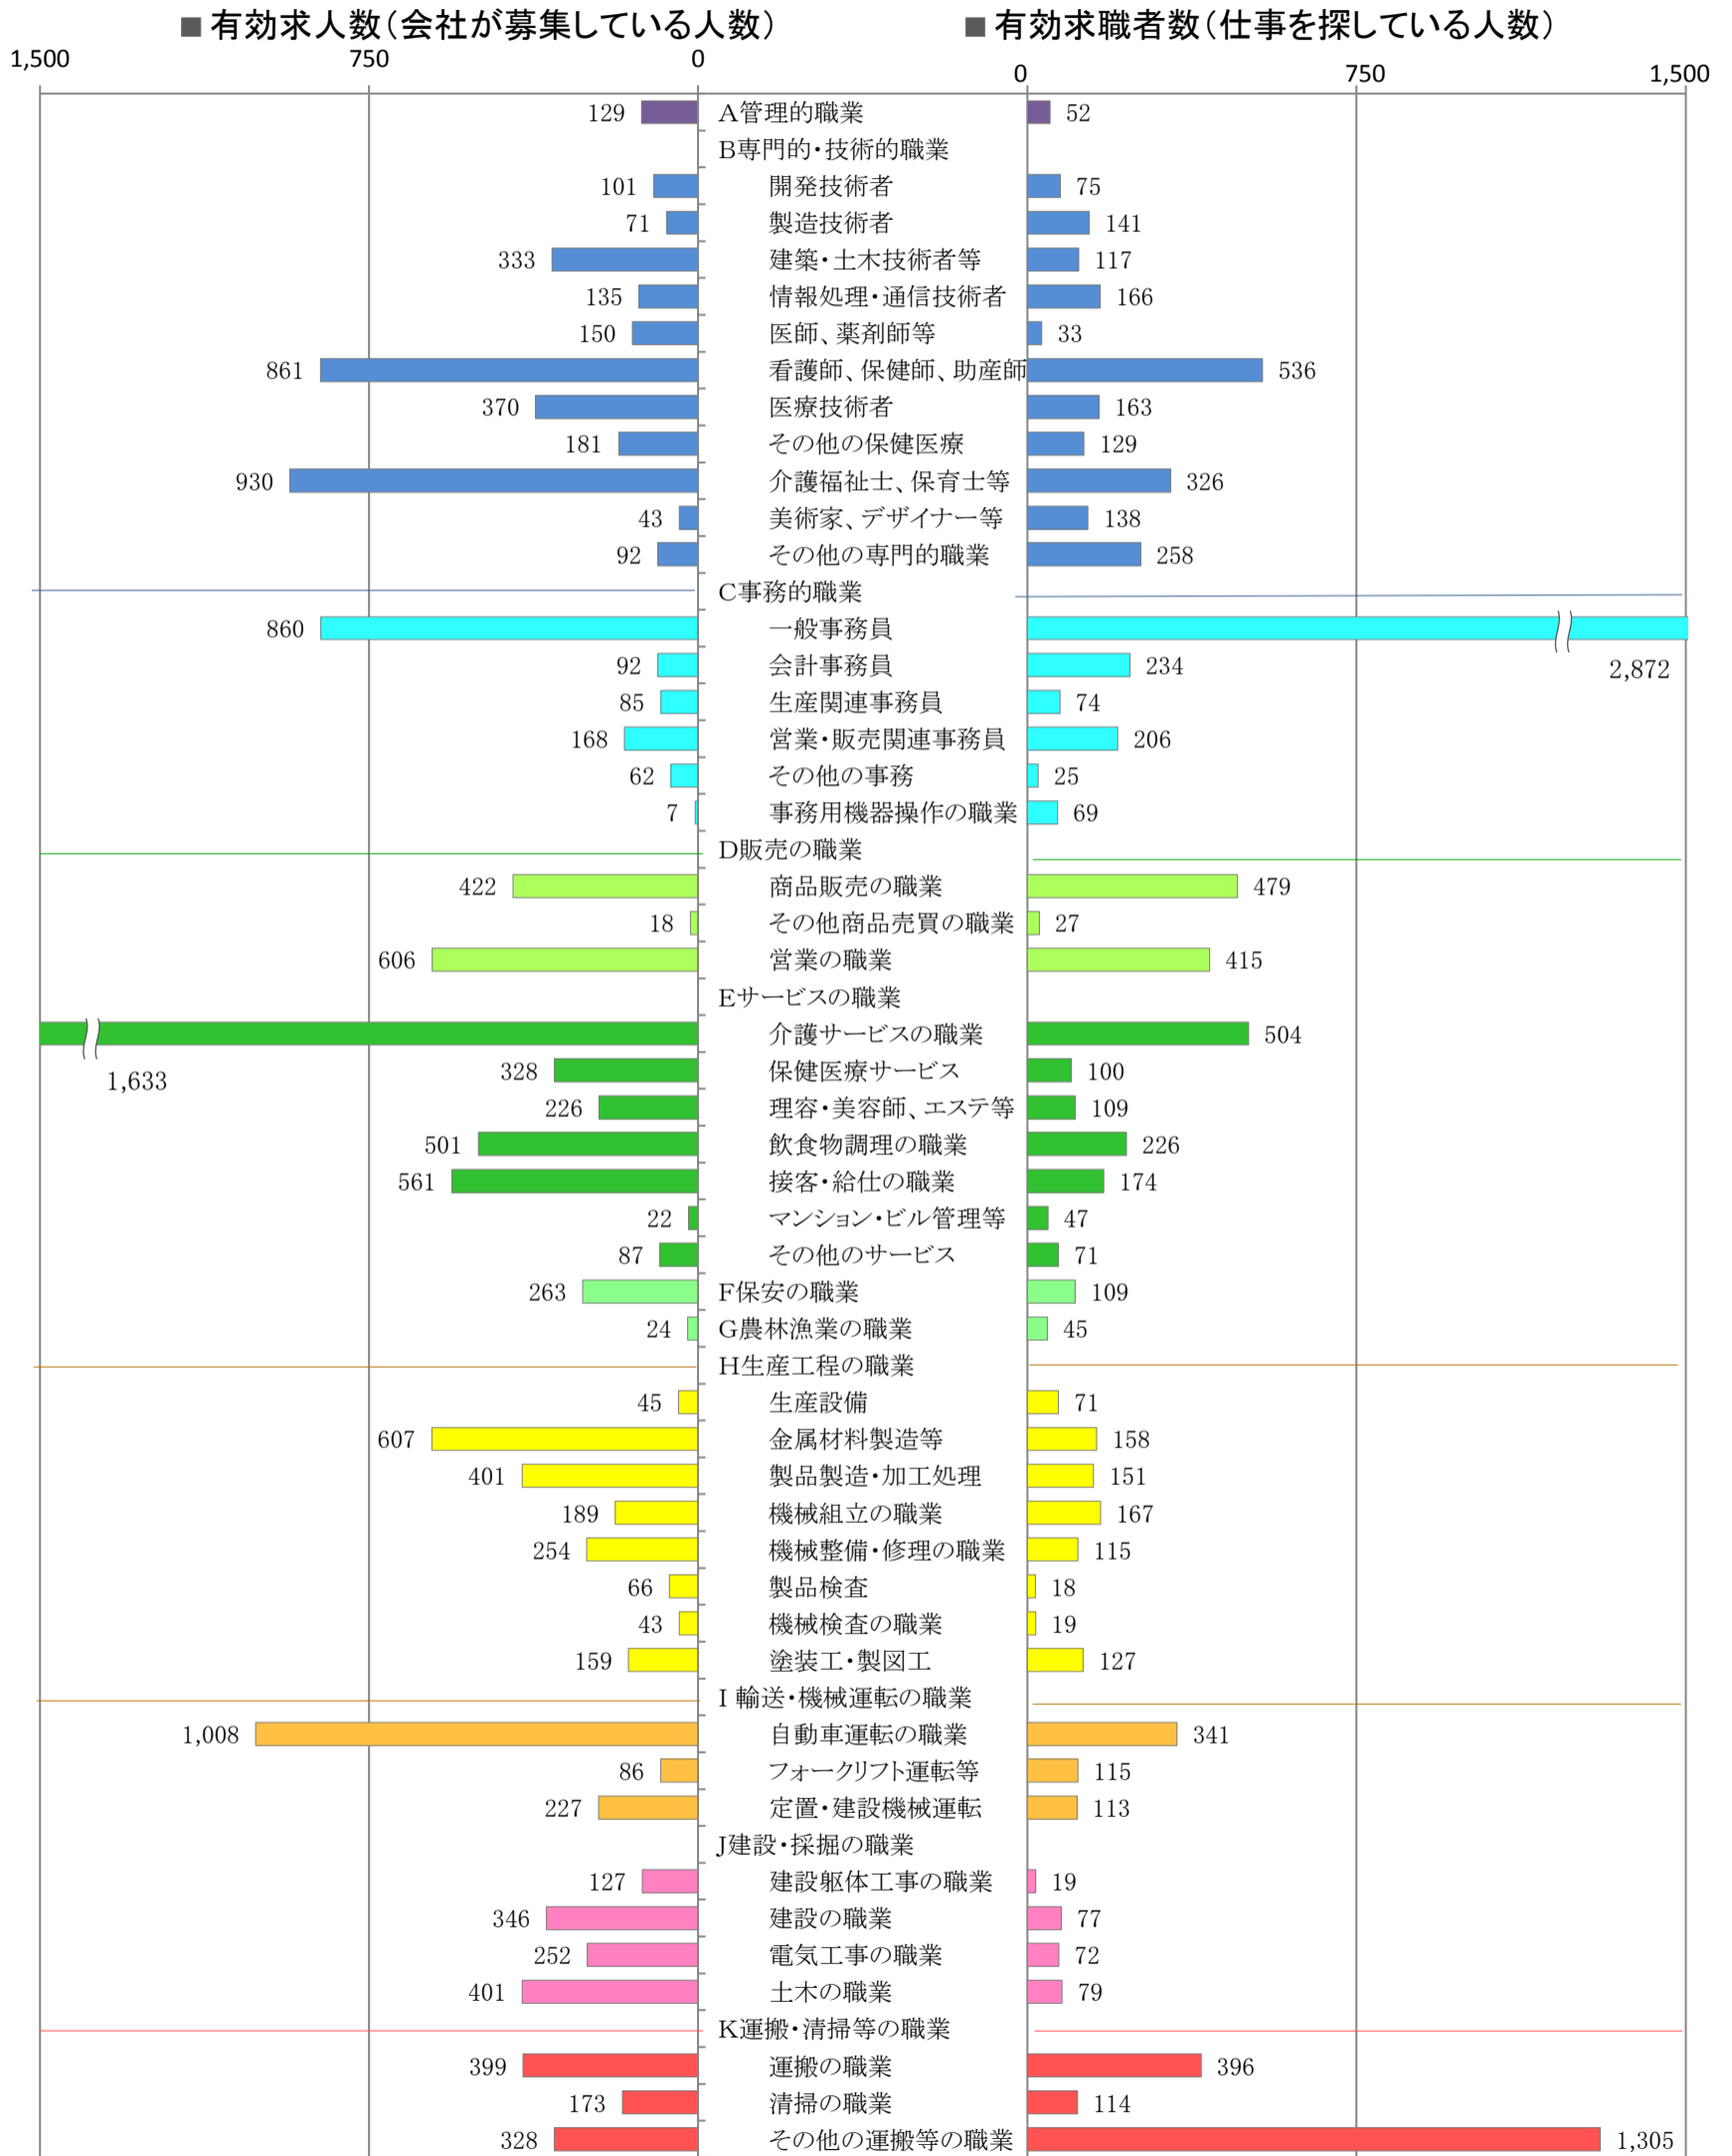

〈北九州地域：バランスシート〉

令和元年5月

職業別：有効求人・求職状況(常用・フルタイム)

※1 ハローワーク小倉、八幡、行橋の合計数

※2 福岡労働局ホームページ(https://jsite.mhlw.go.jp/fukuoka-roudoukyoku/jirei_toukei/kyujin_kyushoku/toukei/_120538.html)でも公開しています。