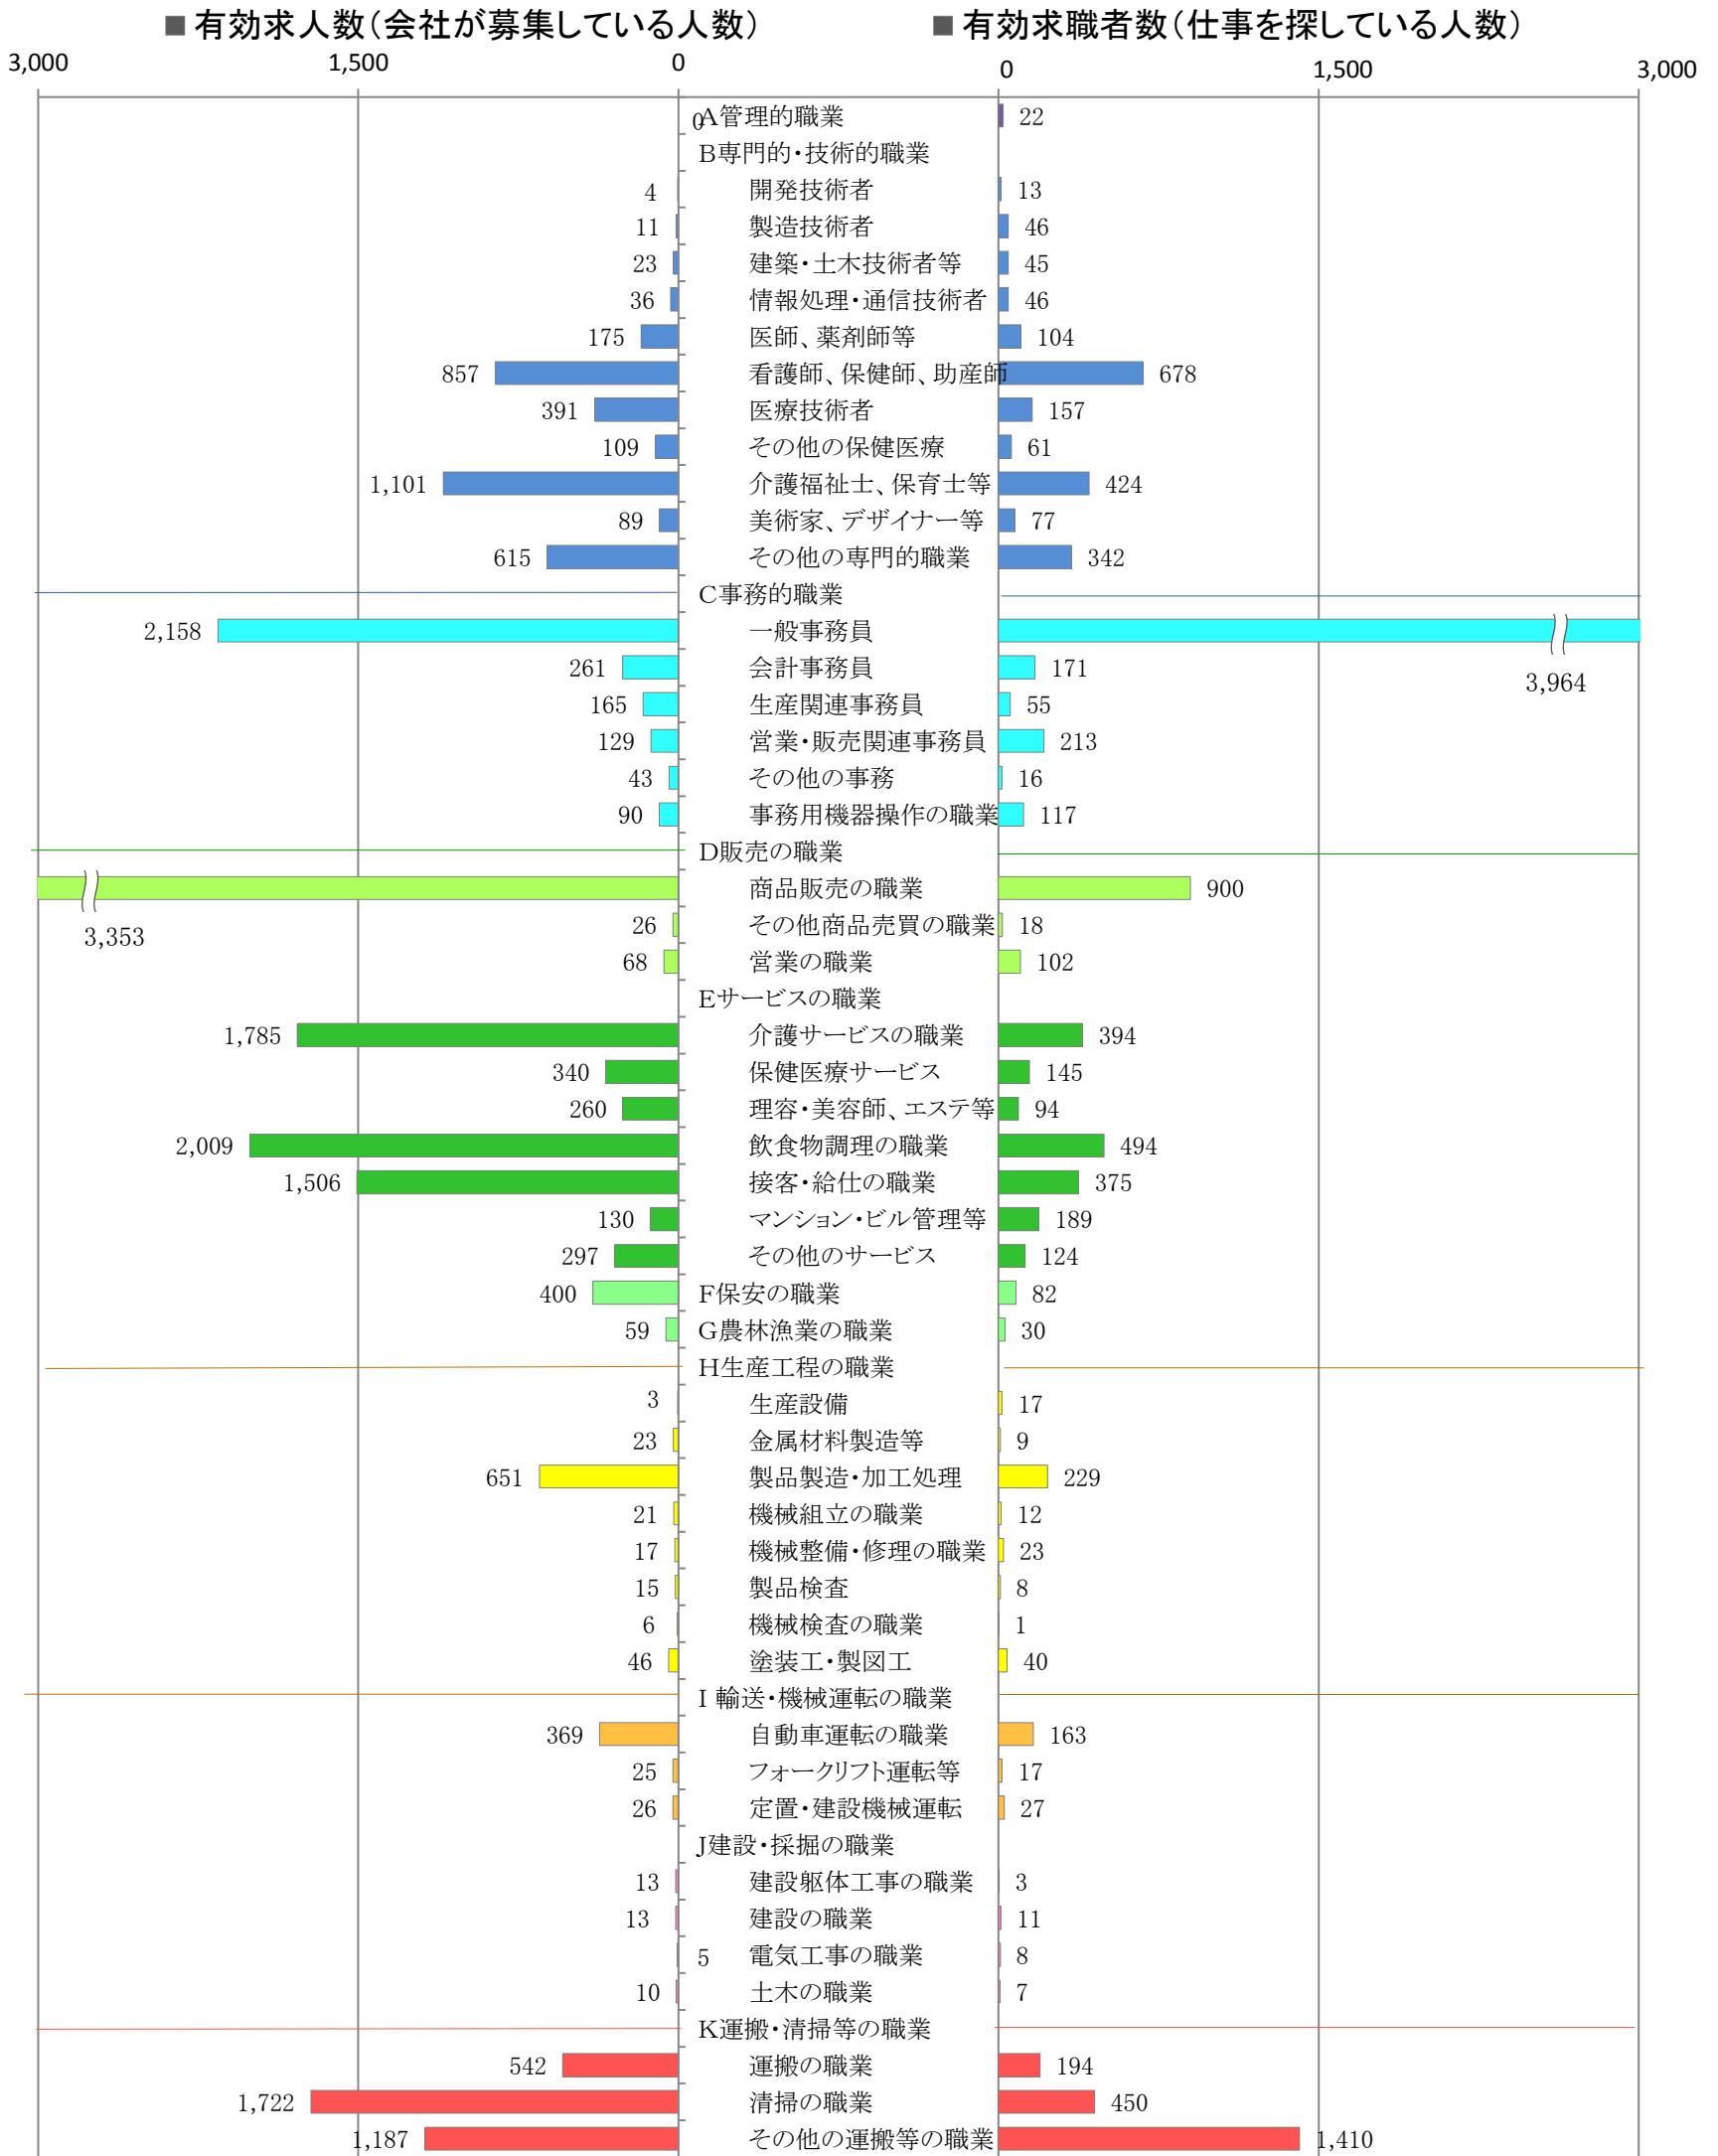

〈福岡地域：バランスシート〉

職業別：有効求人・求職状況(常用・パート)

※1 ハローワーク福岡中央、福岡東、福岡南、福岡西の合計数

※2 福岡労働局ホームページ(https://jsite.mhlw.go.jp/fukuoka-roudoukyoku/jirei_toukei/kyujin_kyushoku/toukei/_120538.html)でも公開しています。