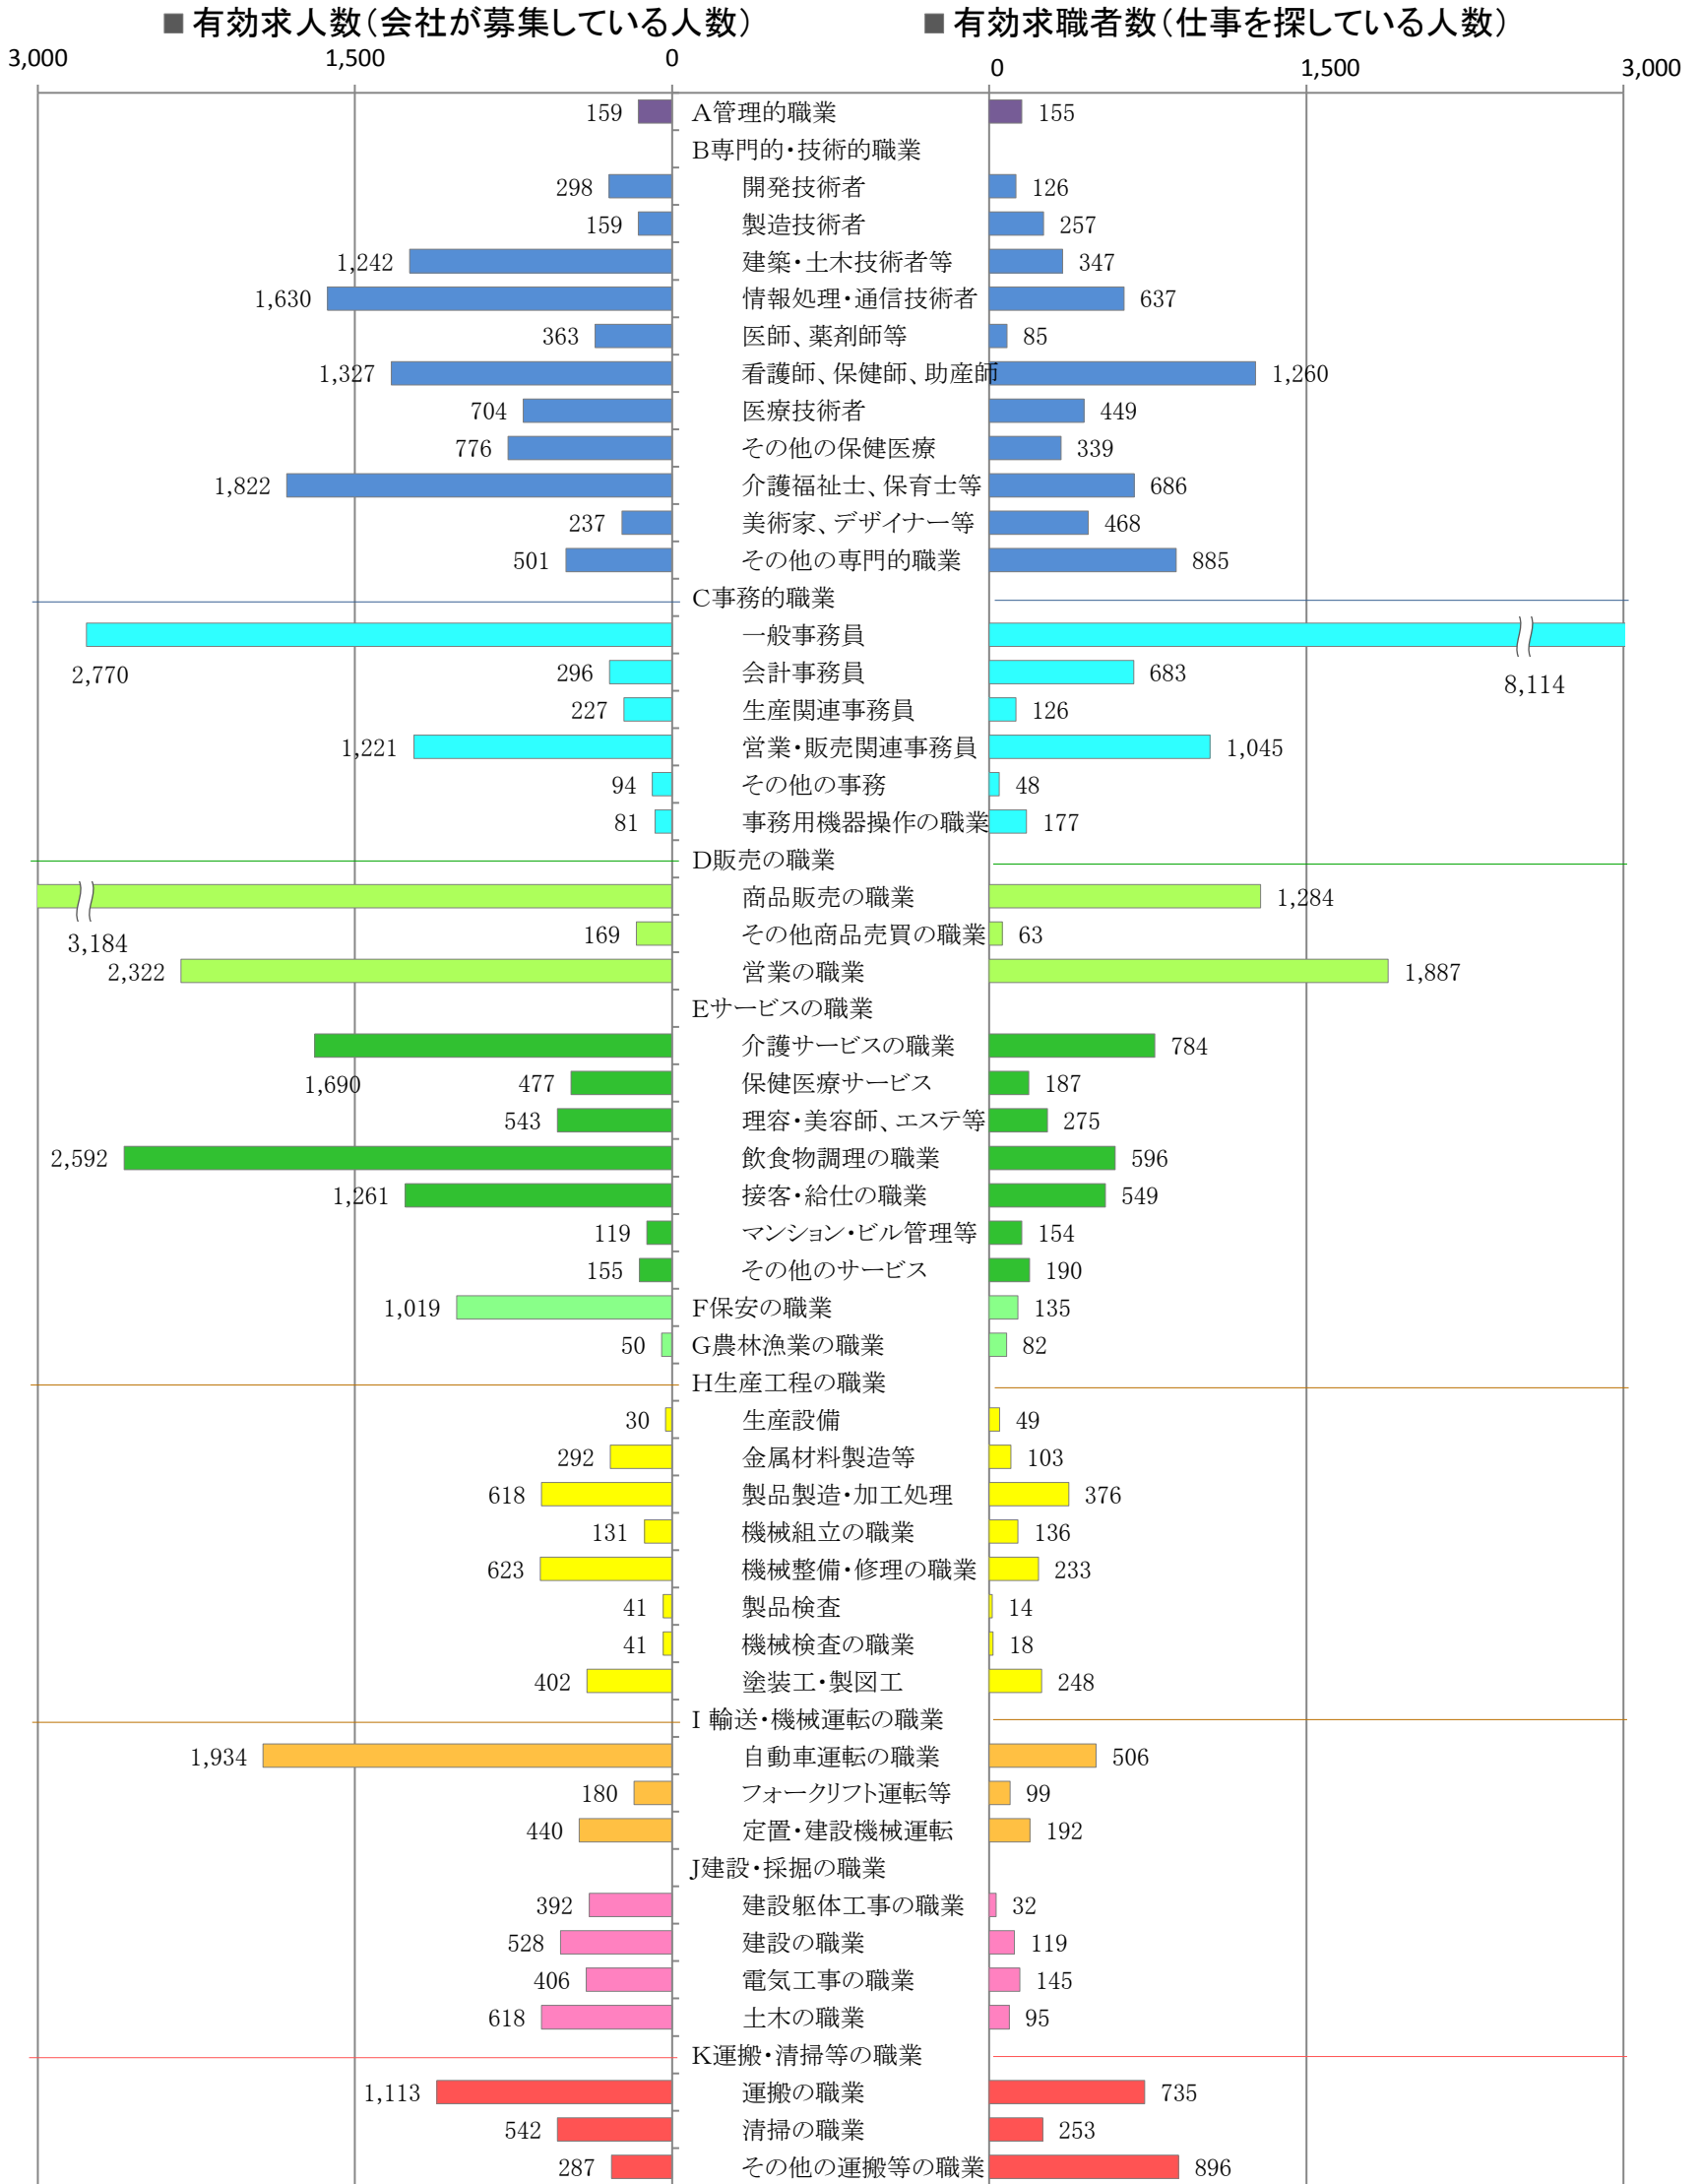

〈福岡地域：バランスシート〉

令和元年5月

職業別：有効求人・求職状況(常用・フルタイム)

※1 ハローワーク福岡中央、福岡東、福岡南、福岡西の合計数

※2 福岡労働局ホームページ(https://jsite.mhlw.go.jp/fukuoka-roudoukyoku/jirei_toukei/kyujin_kyushoku/toukei/_120538.html)でも公開しています。