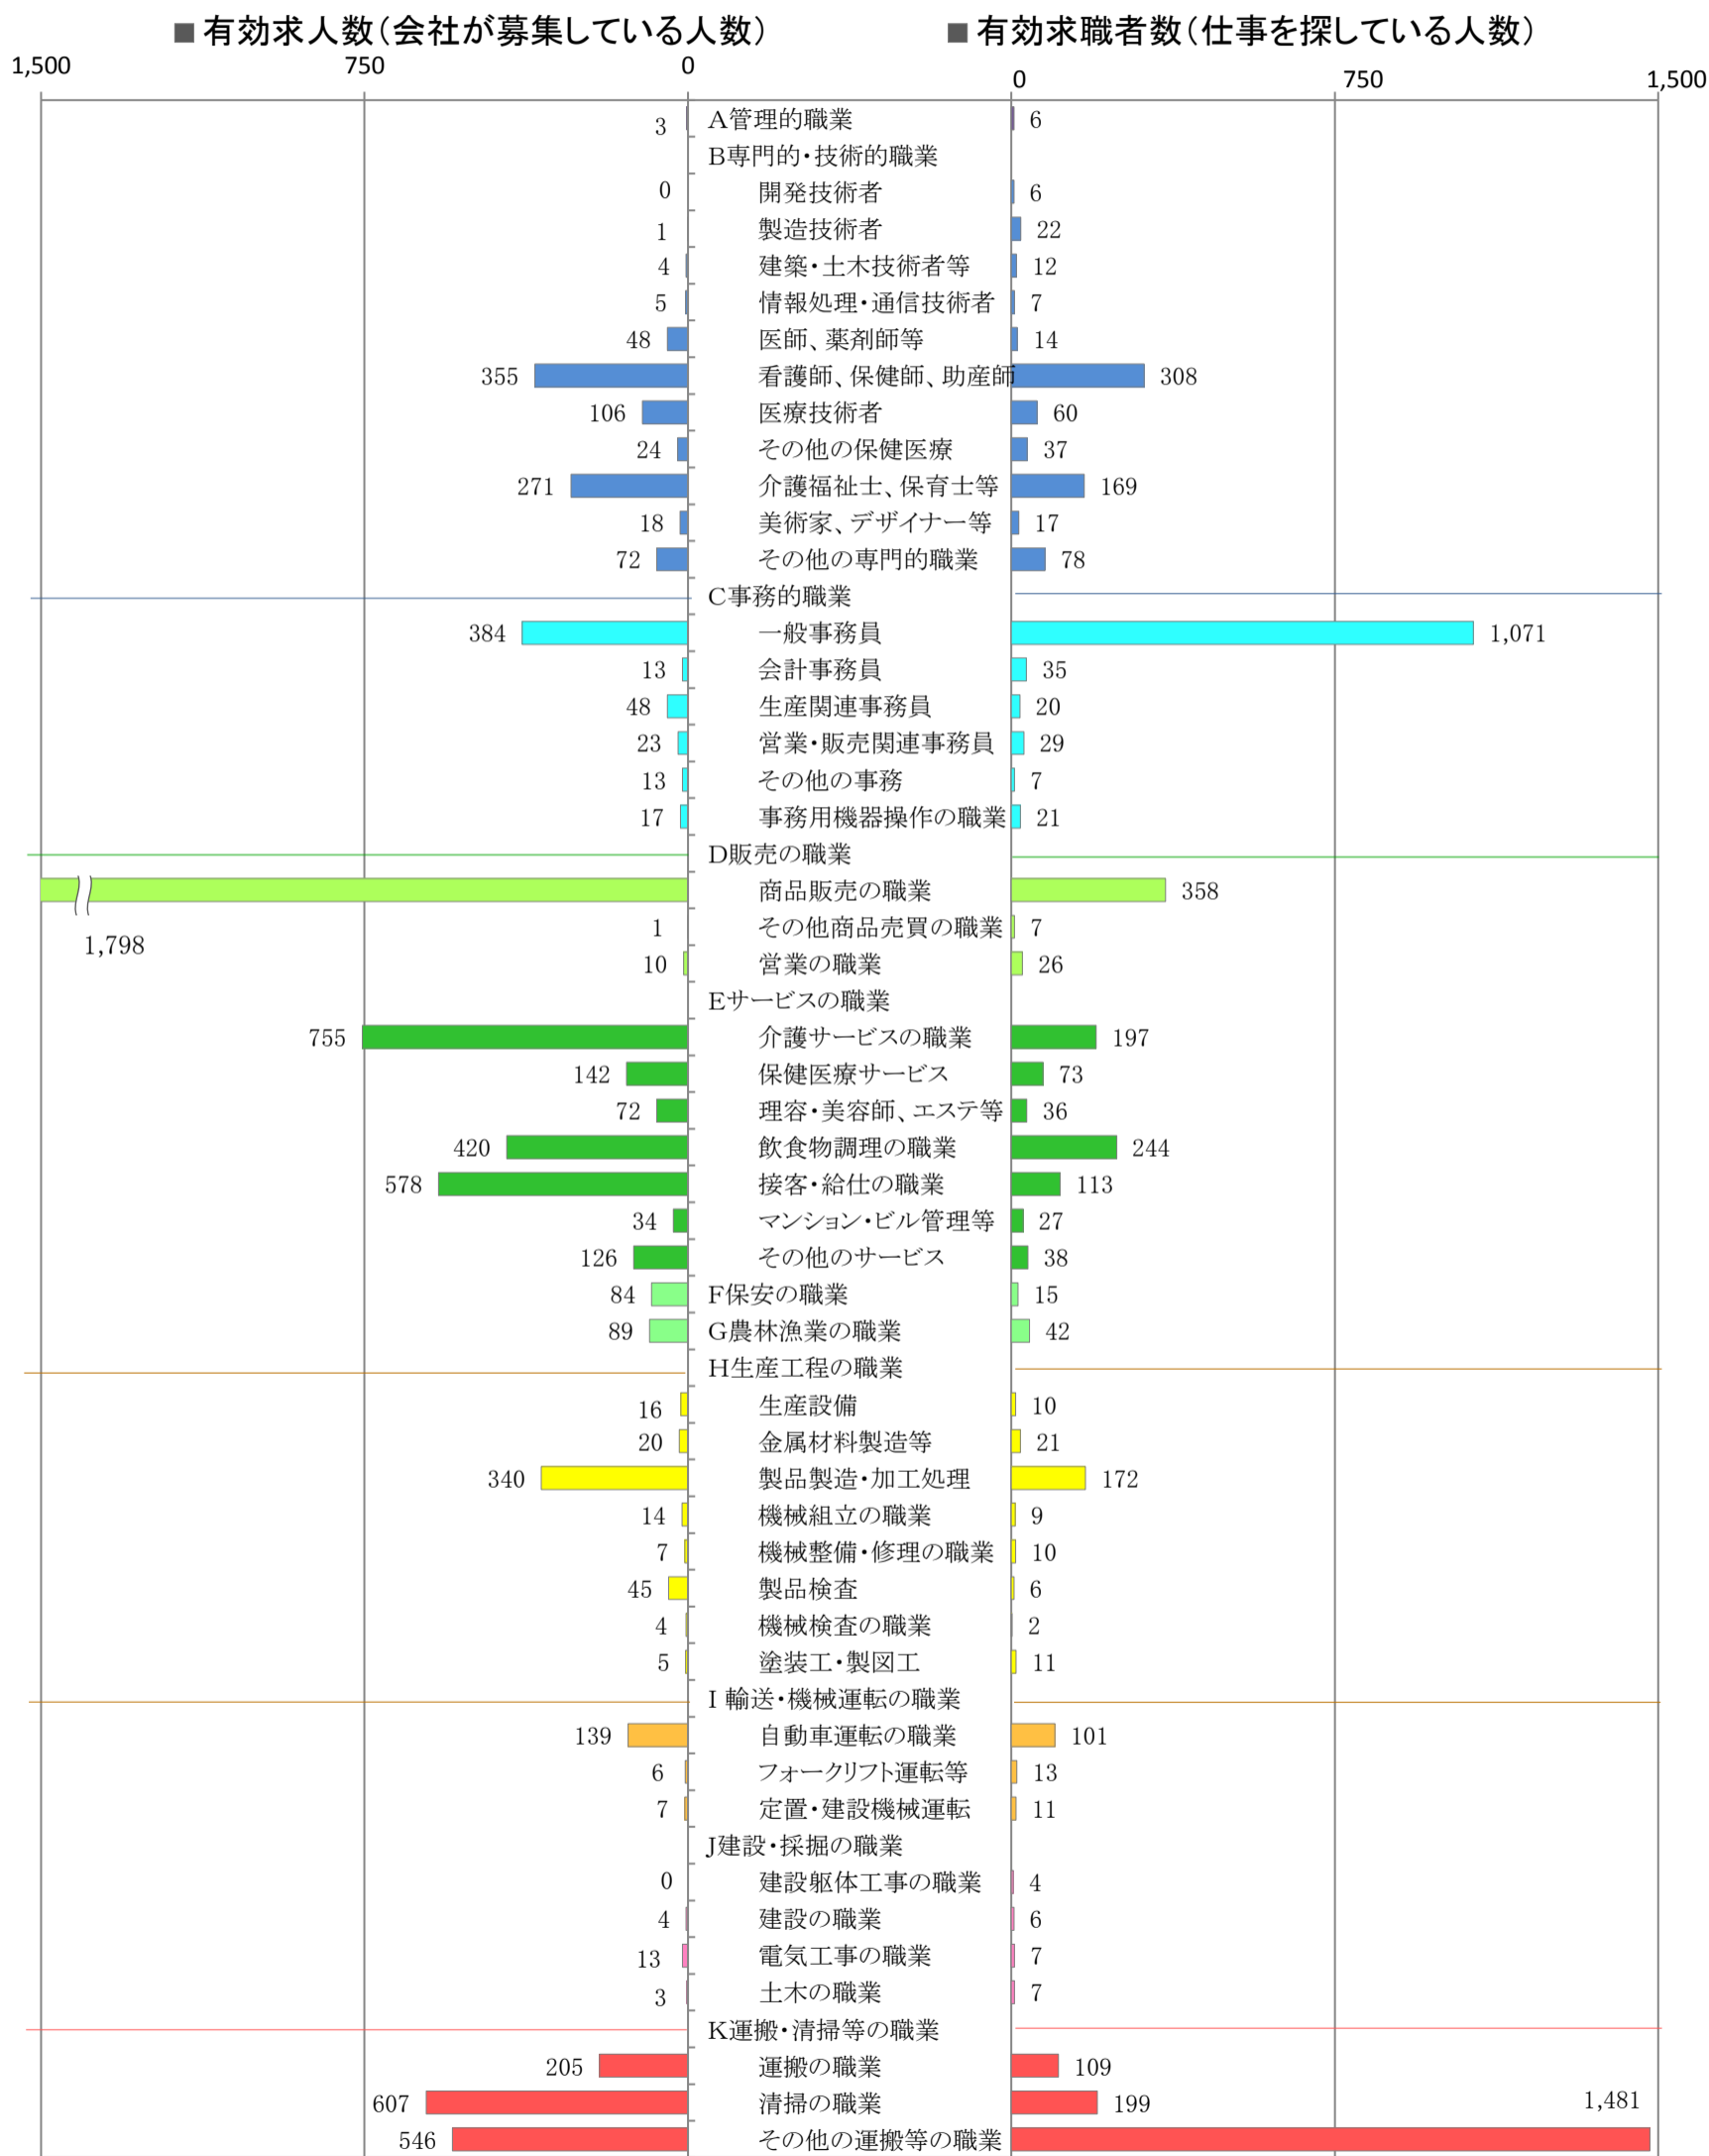

〈南部地域：バランスシート〉

職業別：有効求人・求職状況(常用・パート)

※1 ハローワーク大牟田、久留米、八女、朝倉の合計数

※2 福岡労働局ホームページ(https://site.mhlw.go.jp/fukuoka-roudoukyoku/jirei_toukei/kyujin_kyushoku/toukei/_120538.html)でも公開しています。