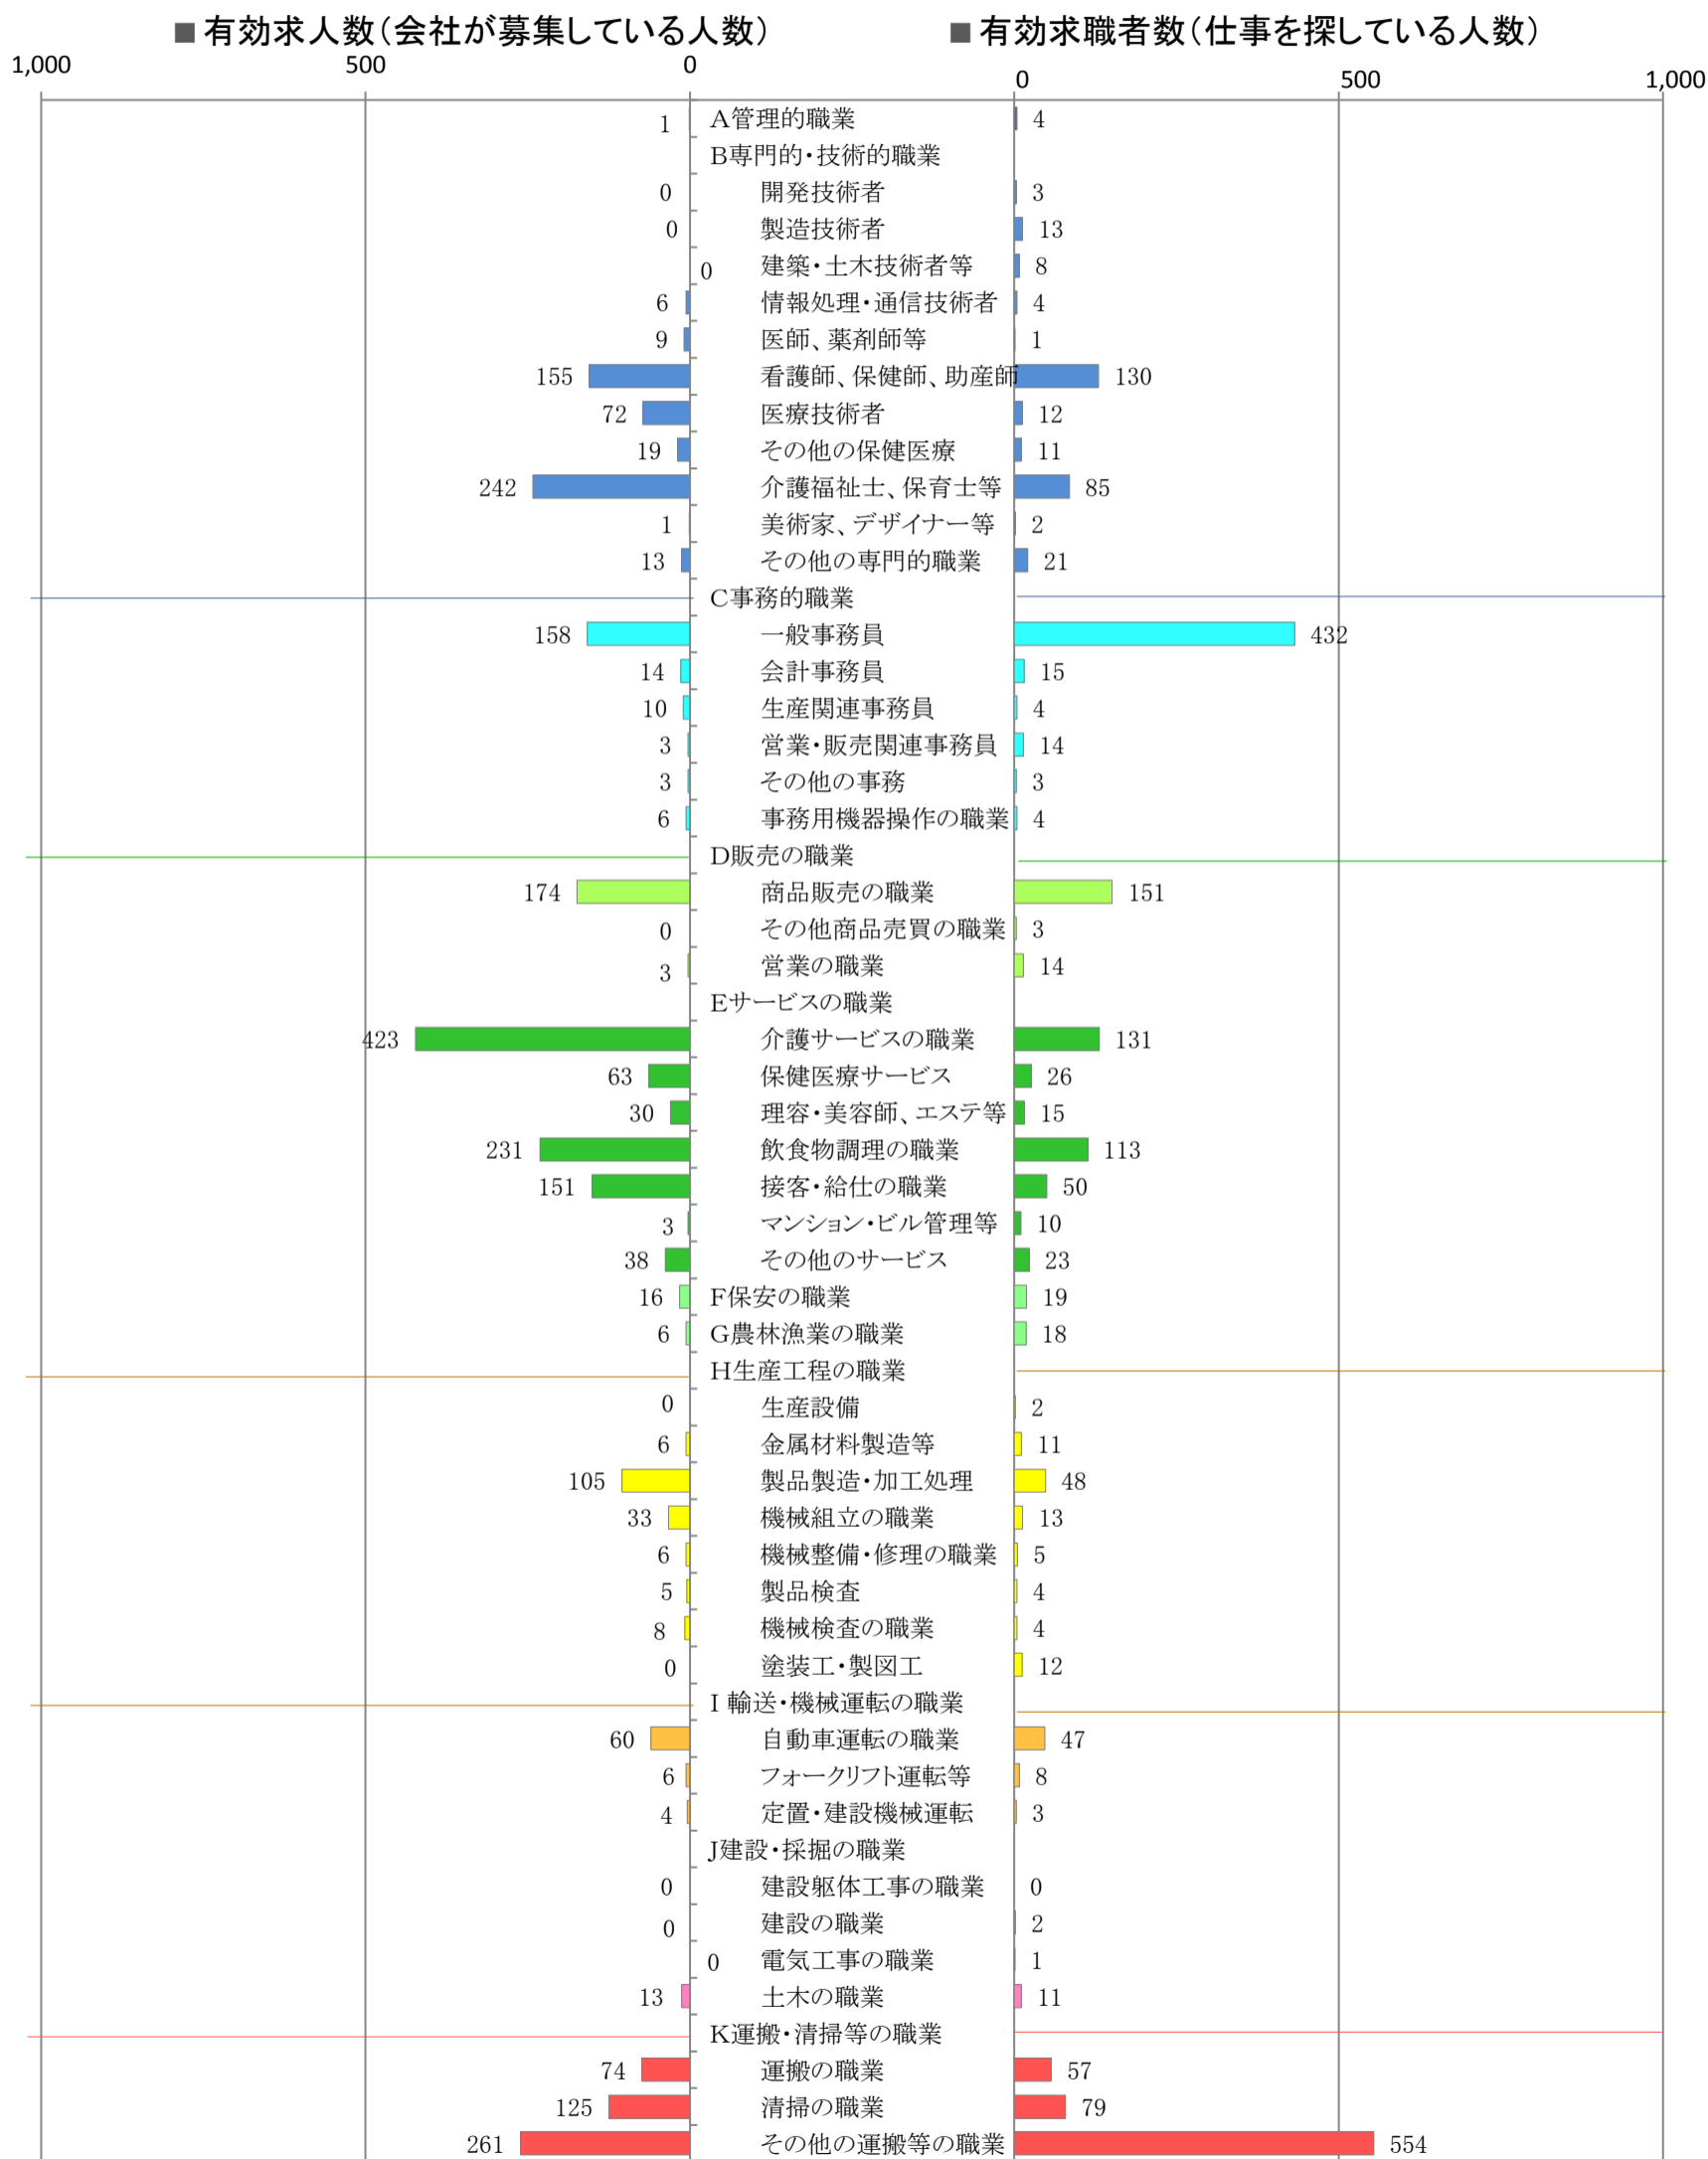

〈筑豊地域：バランスシート〉

職業別：有効求人・求職状況(常用・パート)

※1 ハローワーク飯塚、直方、田川の合計数

※2 福岡労働局ホームページ(https://jsite.mhlw.go.jp/fukuoka-roudoukyoku/jirei_toukei/kyujin_kyushoku/toukei/_120538.html)でも公開しています。