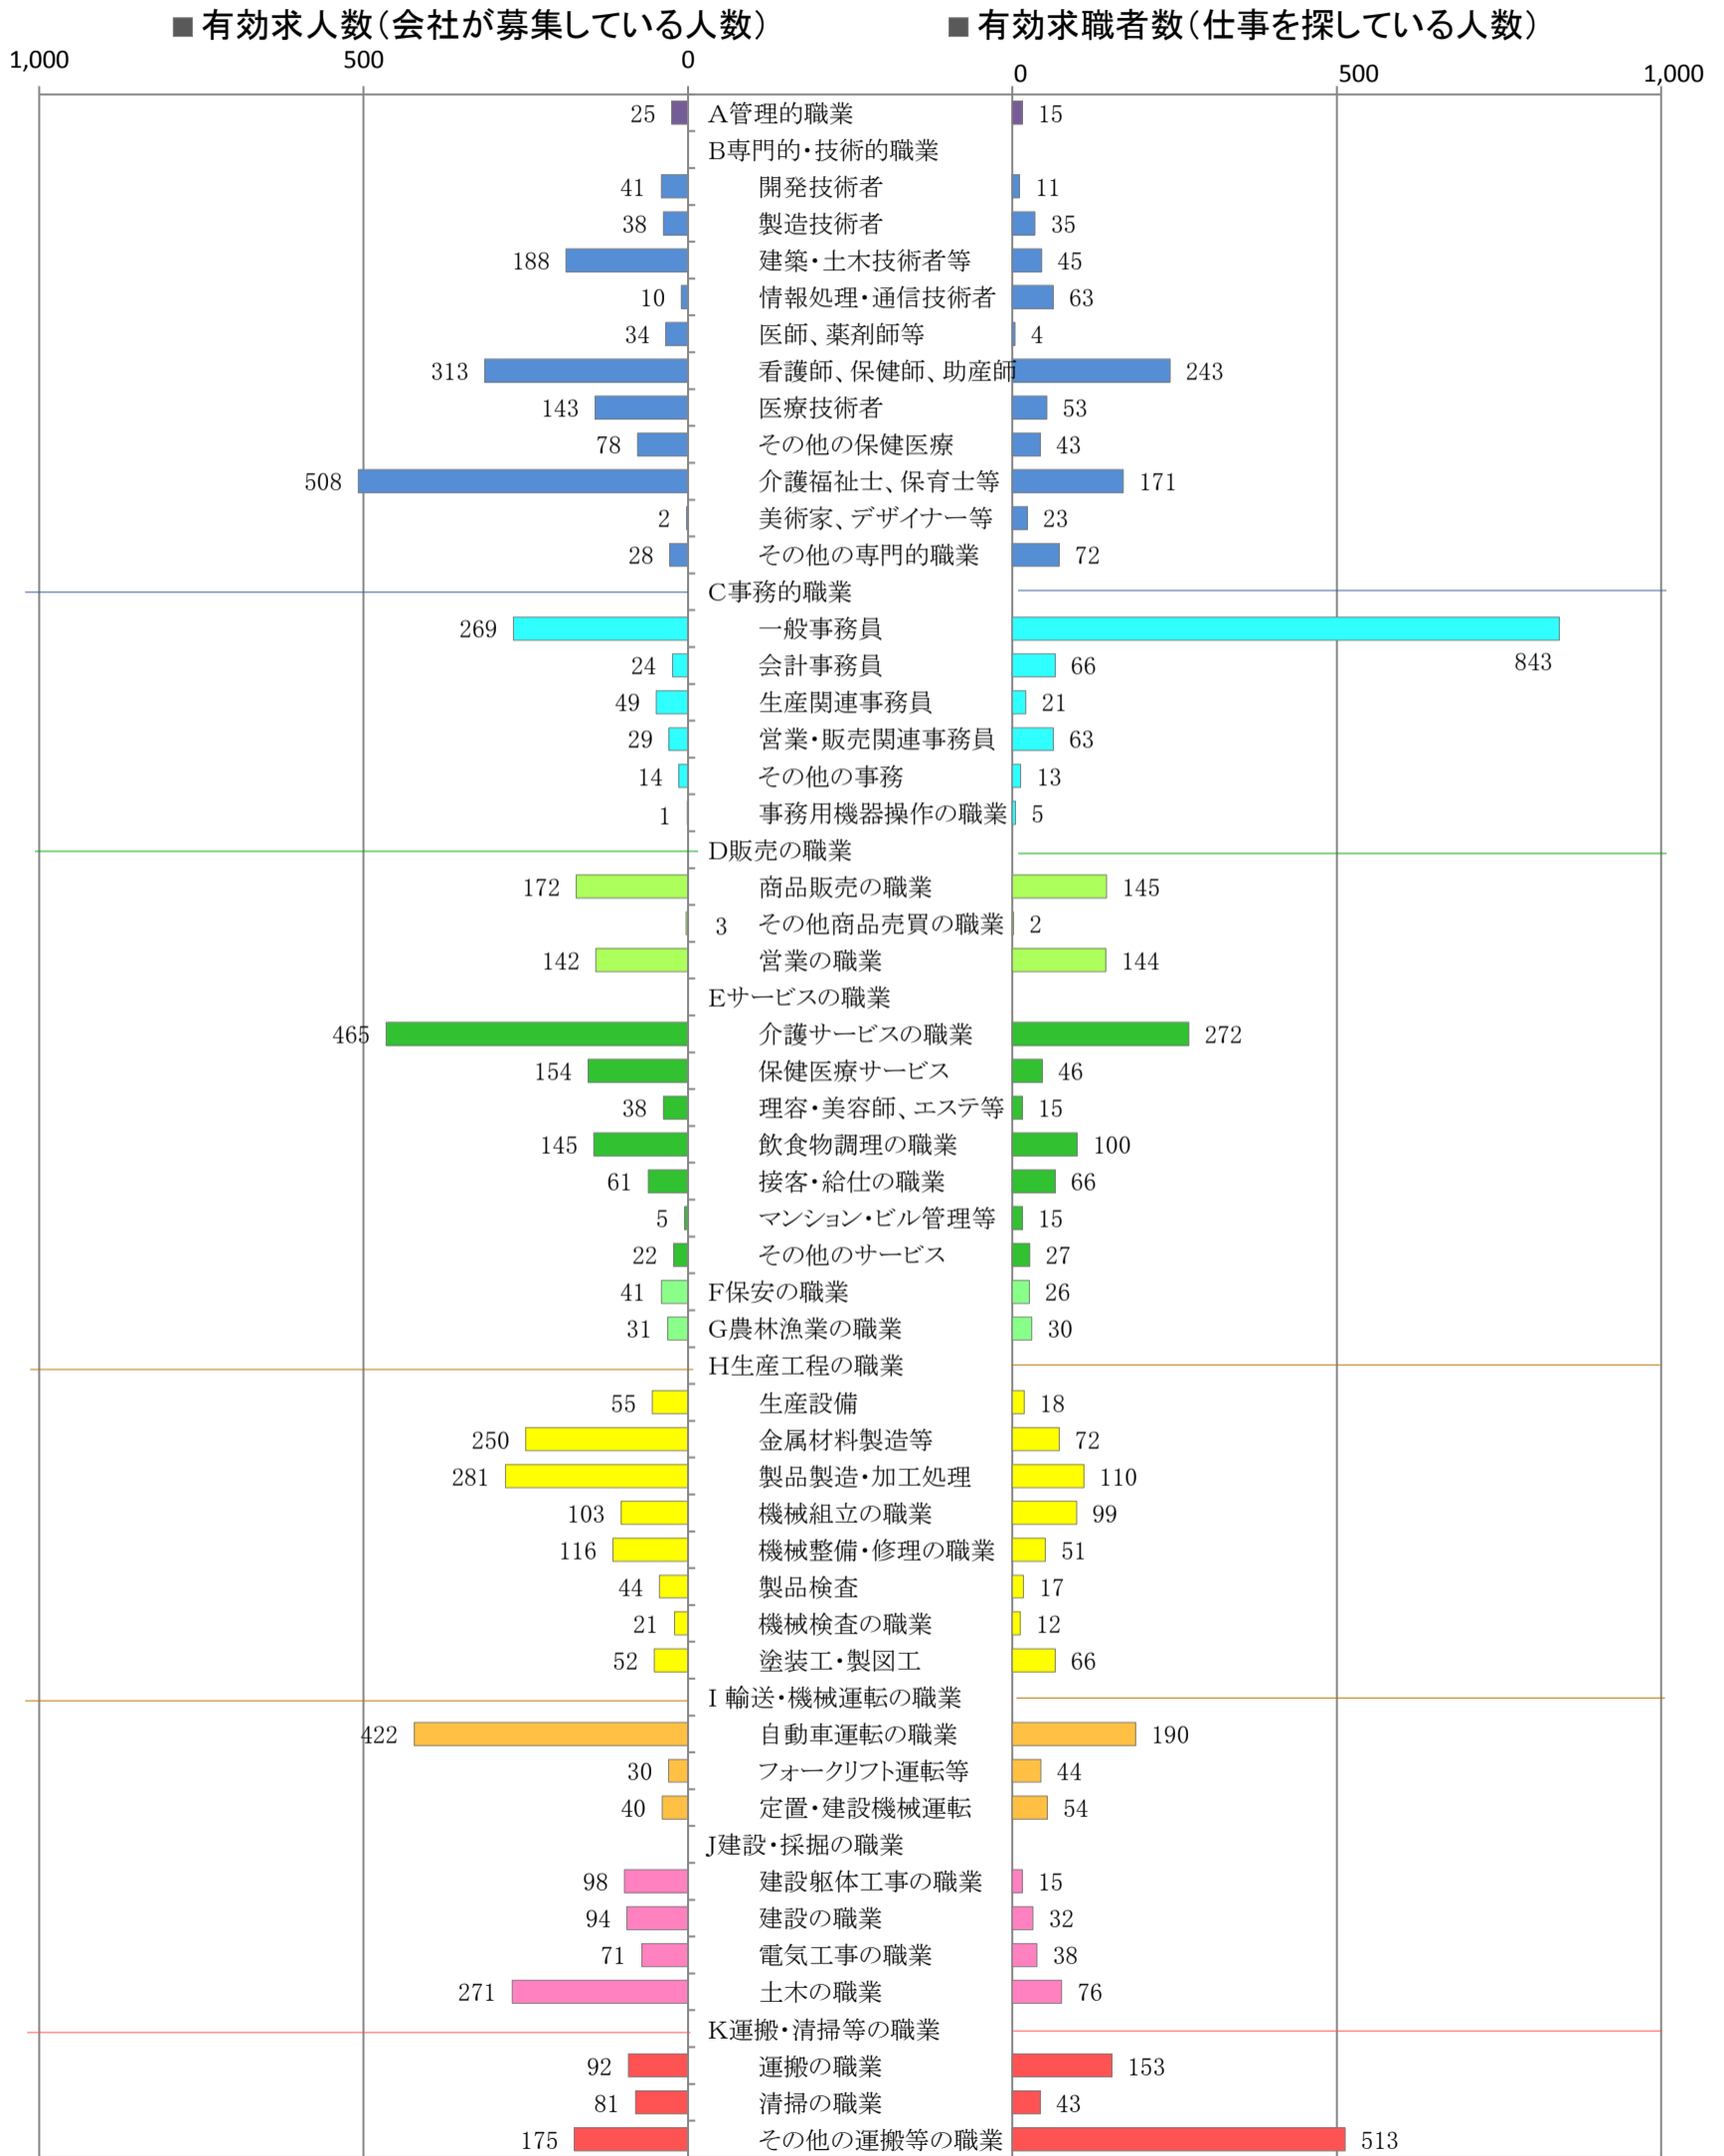

〈筑豊地域：バランスシート〉

職業別：有効求人・求職状況(常用・フルタイム)

※1 ハローワーク飯塚、直方、田川の合計数

※2 福岡労働局ホームページ(https://jsite.mhlw.go.jp/fukuoka-roudoukyoku/jirei_toukei/kyujin_kyushoku/toukei/_120538.html)でも公開しています。