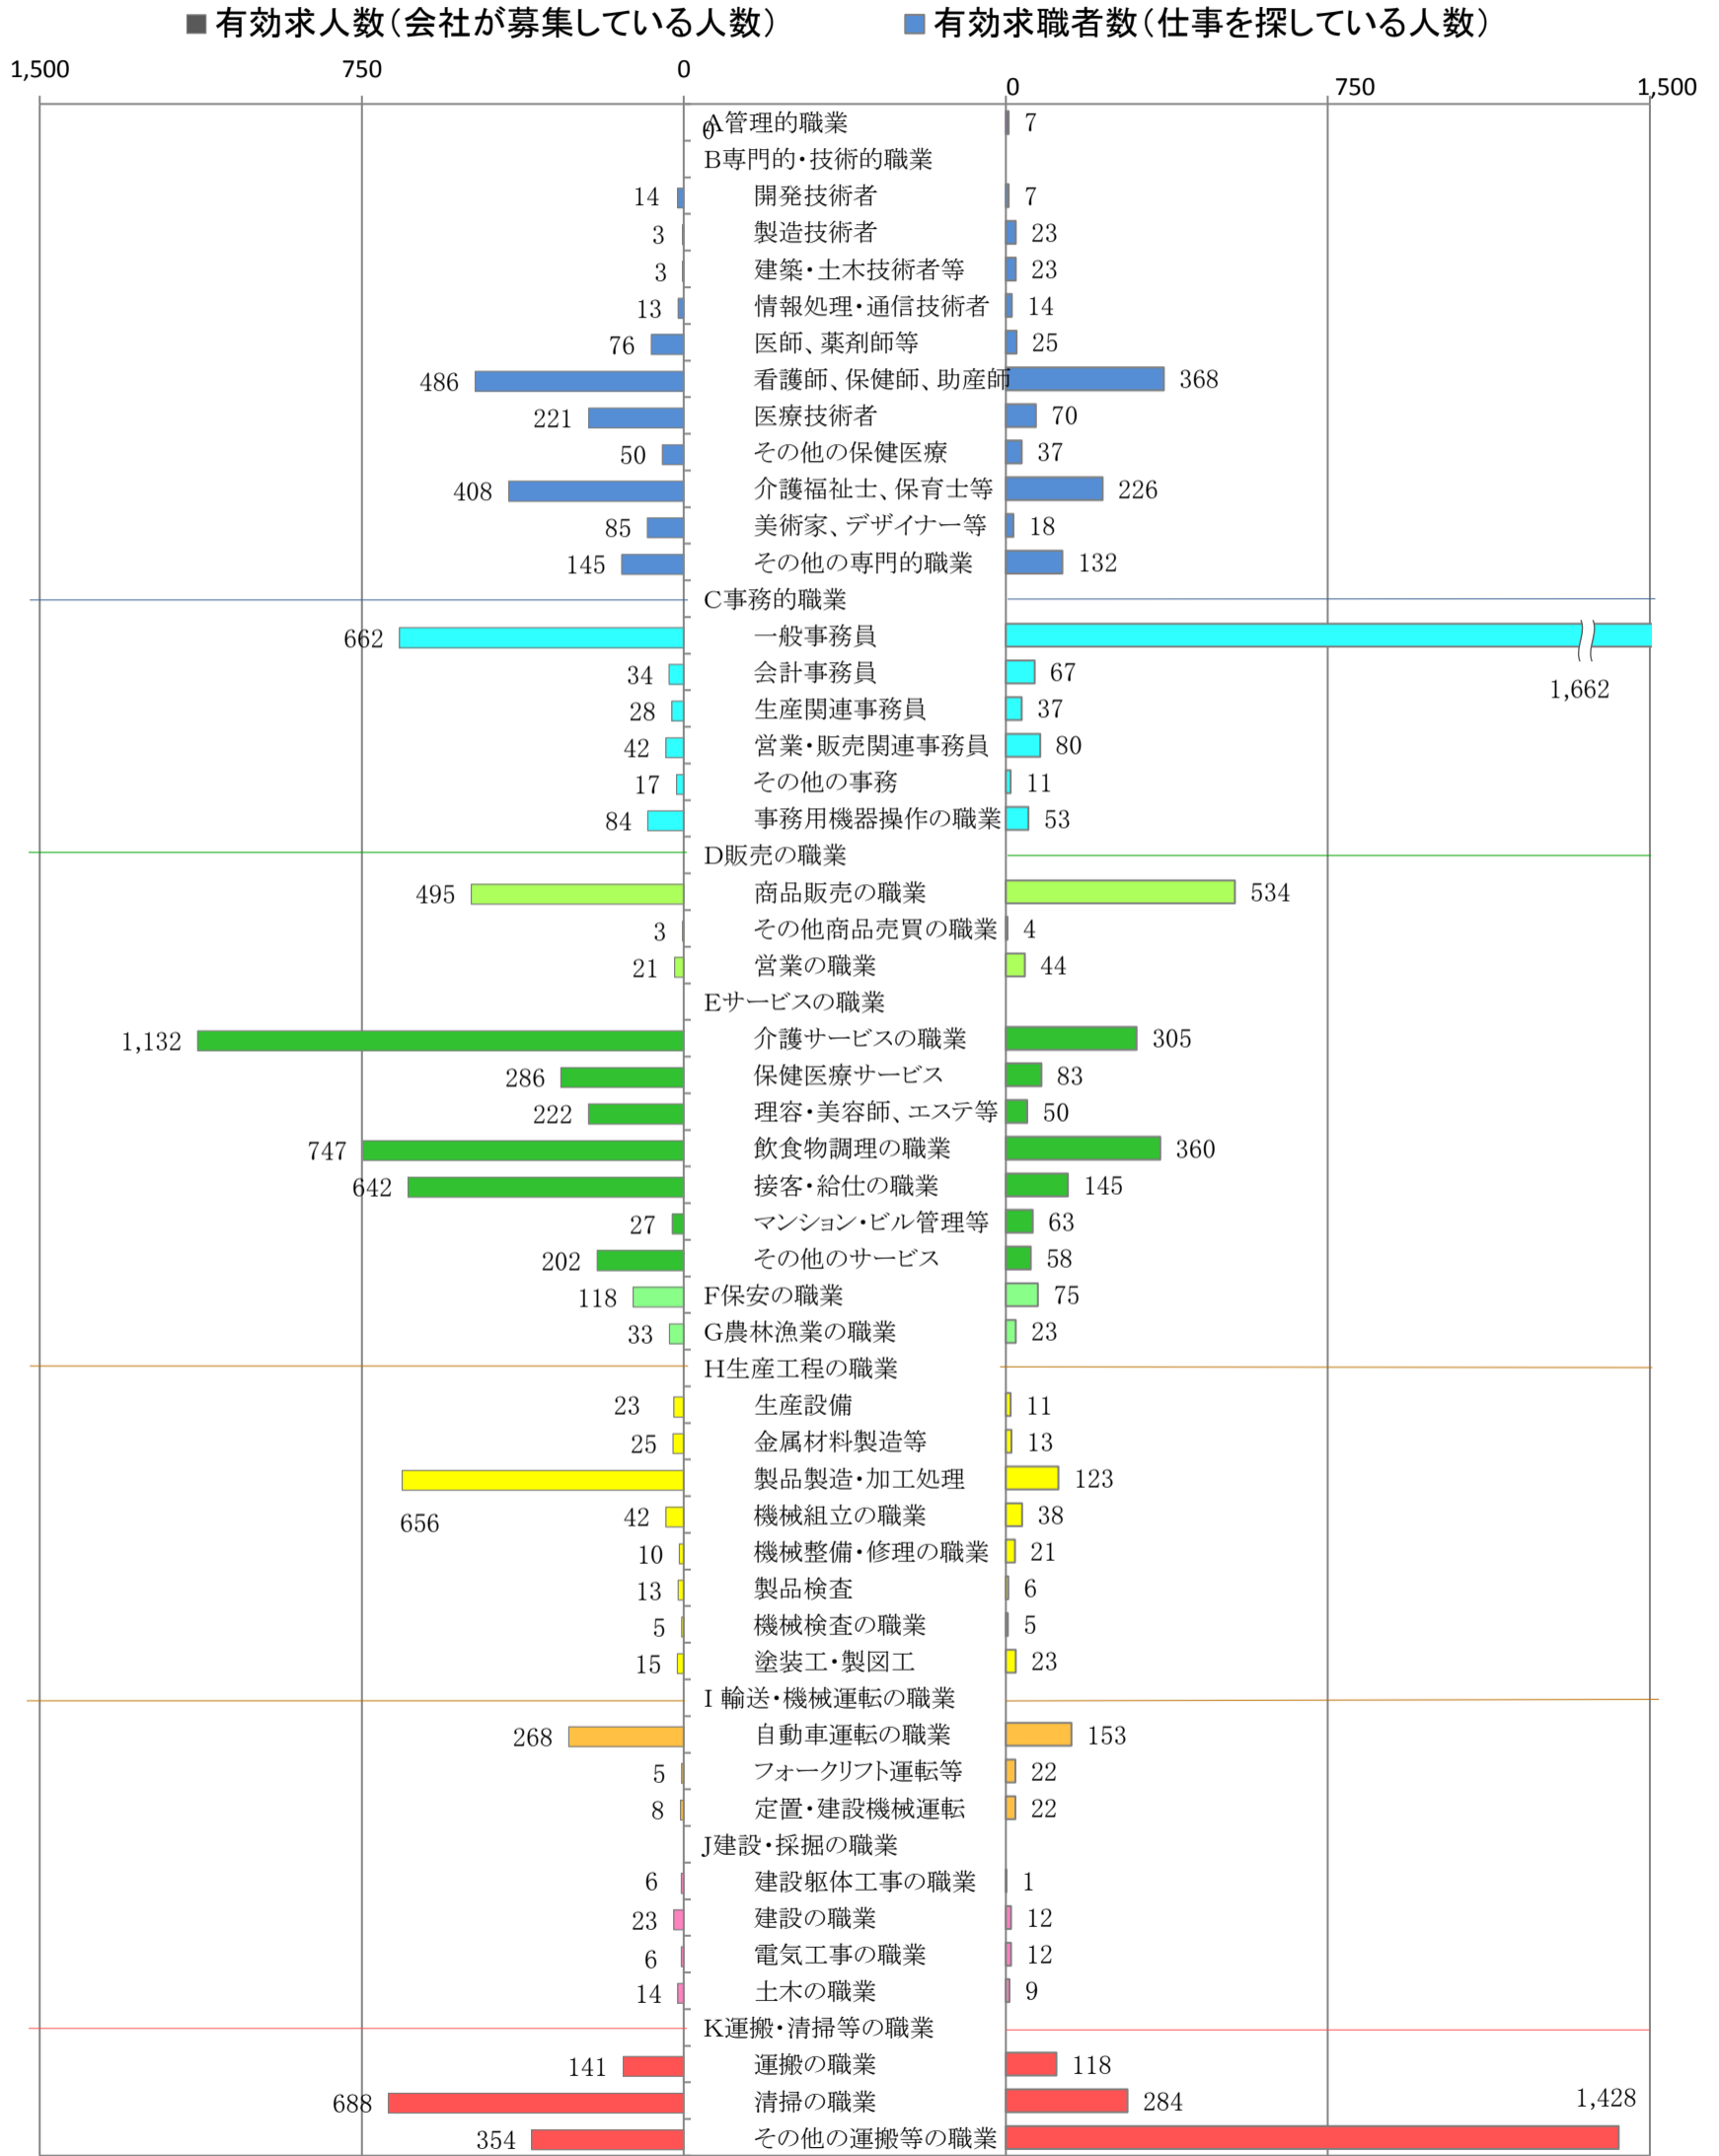

〈北九州地域：バランスシート〉

職業別：有効求人・求職状況(常用・パート)

※1 ハローワーク小倉、八幡、行橋の合計数

※2 福岡労働局ホームページ(https://jsite.mhlw.go.jp/fukuoka-roudoukyoku/jirei_toukei/kyujin_kyushoku/toukei/_120538.html)でも公開しています。