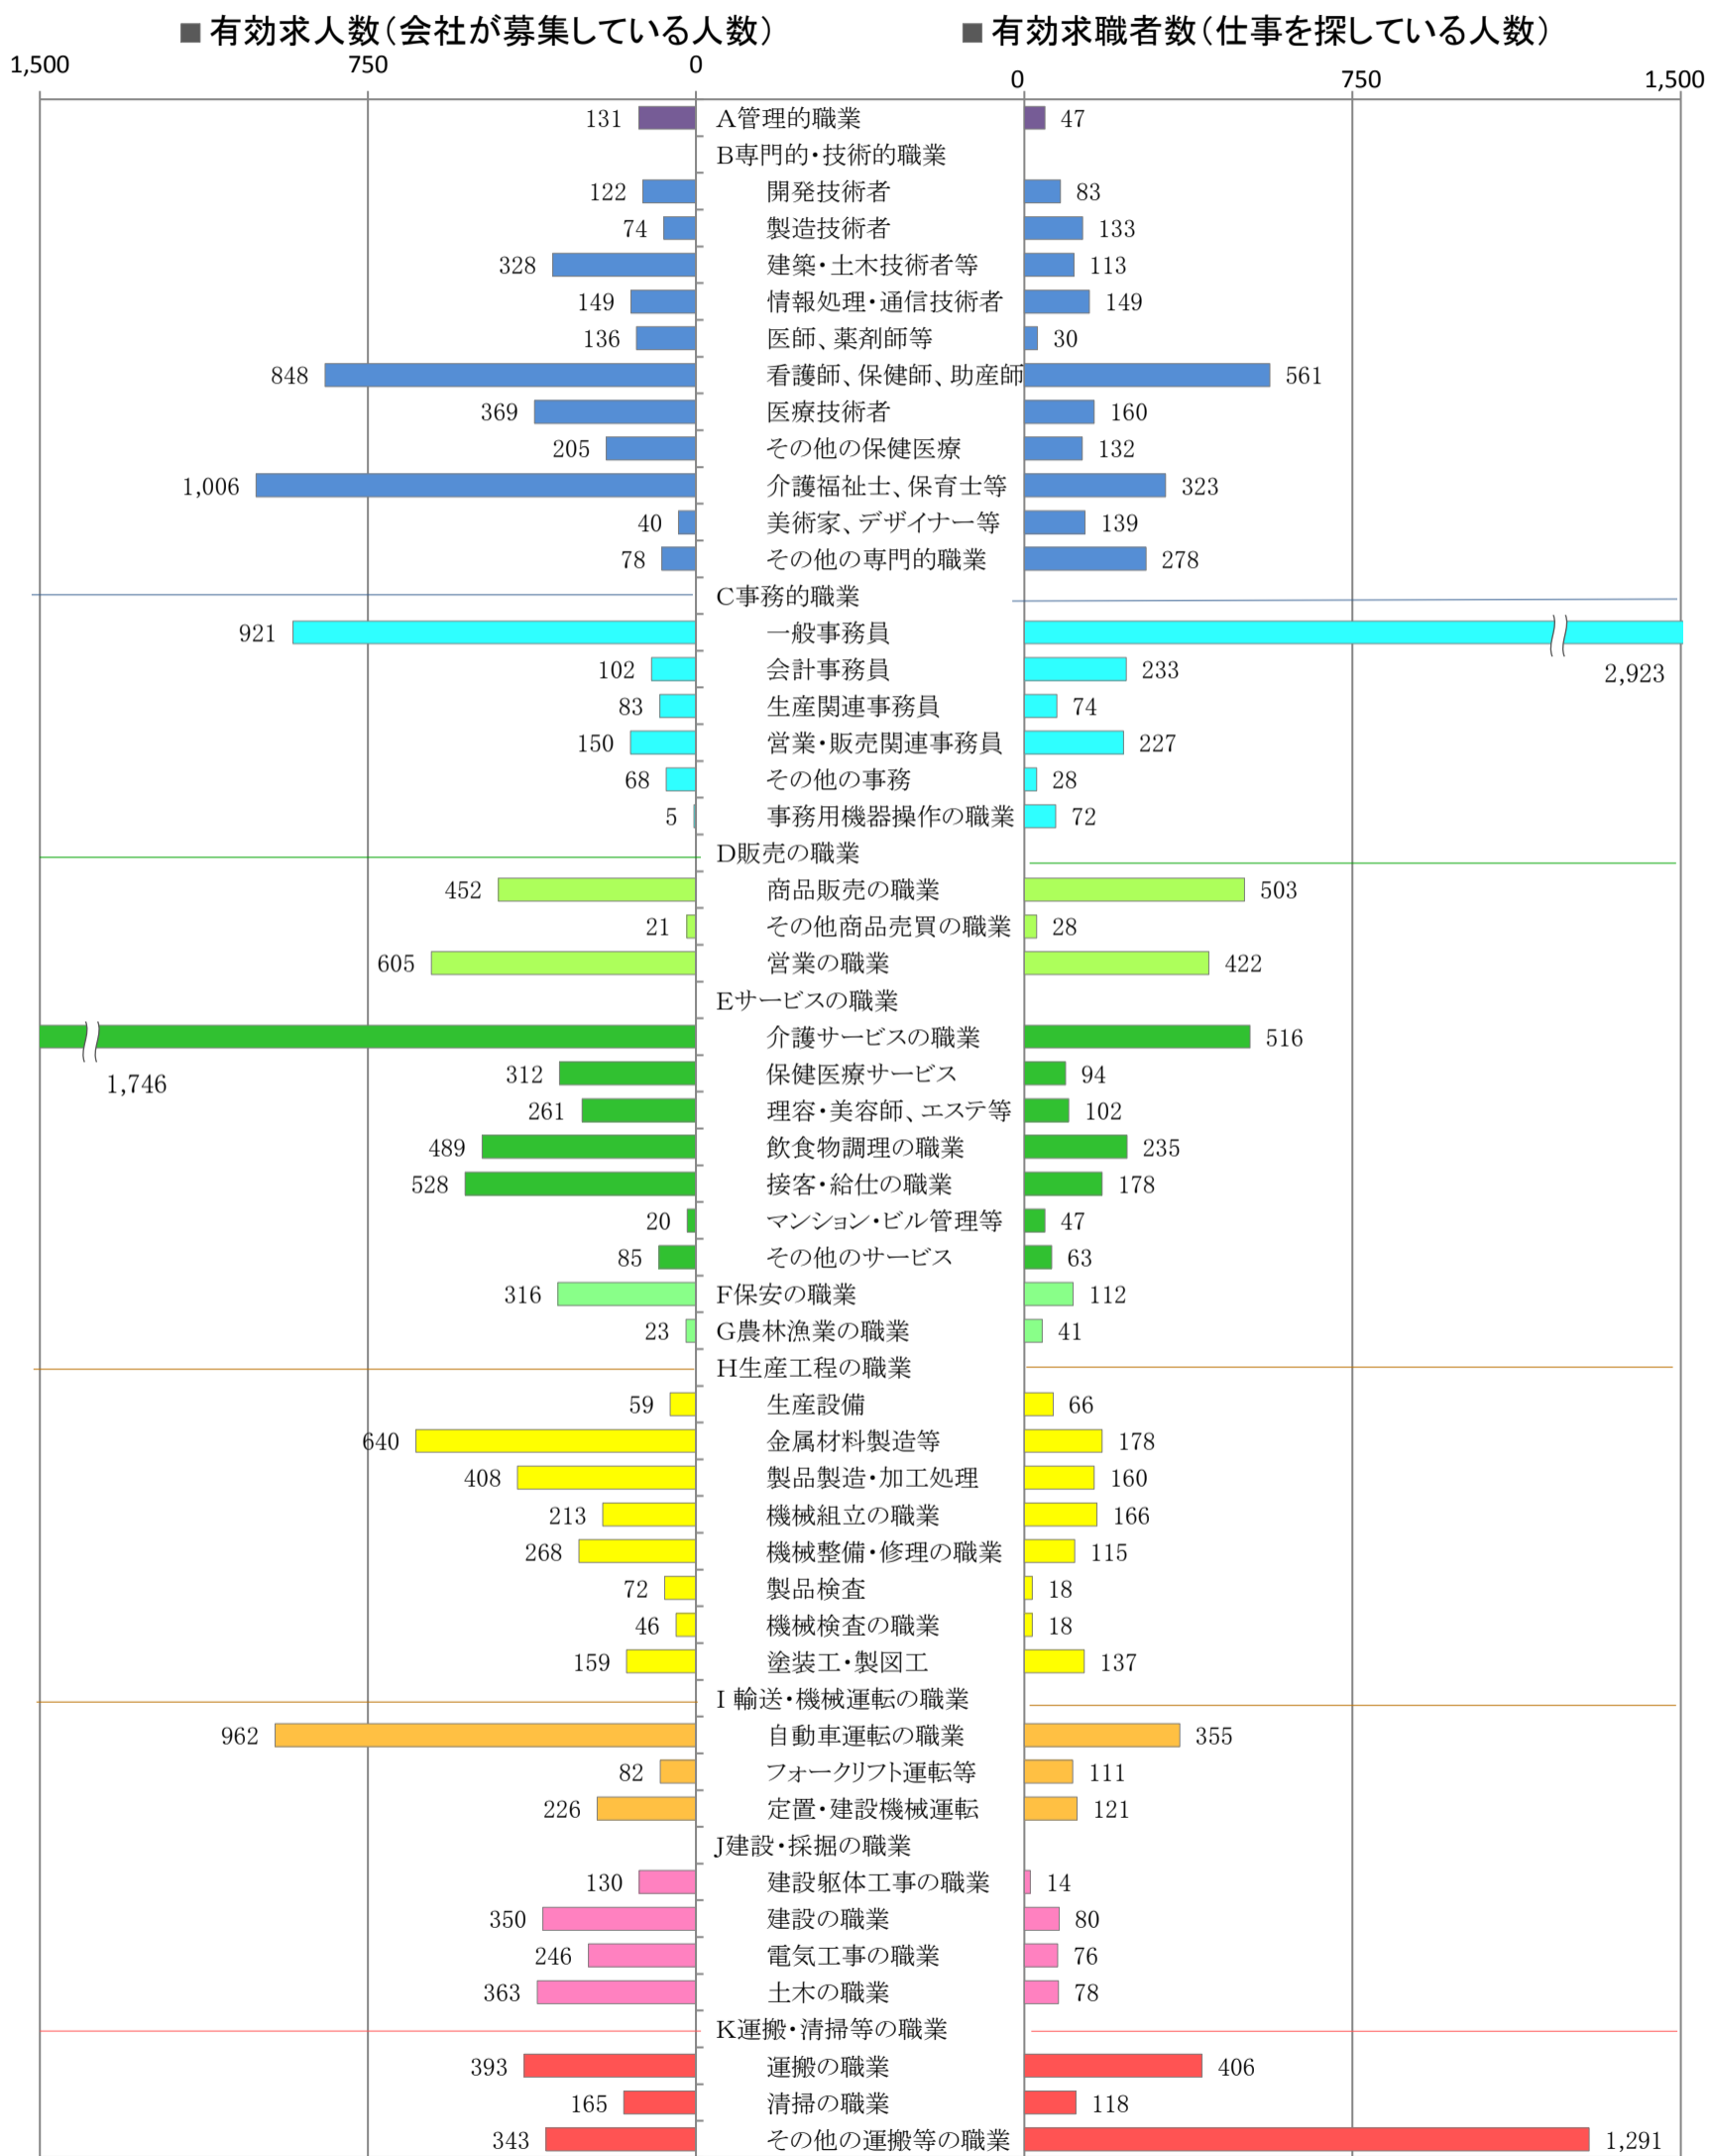

〈北九州地域：バランスシート〉

職業別：有効求人・求職状況(常用・フルタイム)

※1 ハローワーク小倉、八幡、行橋の合計数

※2 福岡労働局ホームページ(https://jsite.mhlw.go.jp/fukuoka-roudoukyoku/jirei_toukei/kyujin_kyushoku/toukei/_120538.html)でも公開しています。