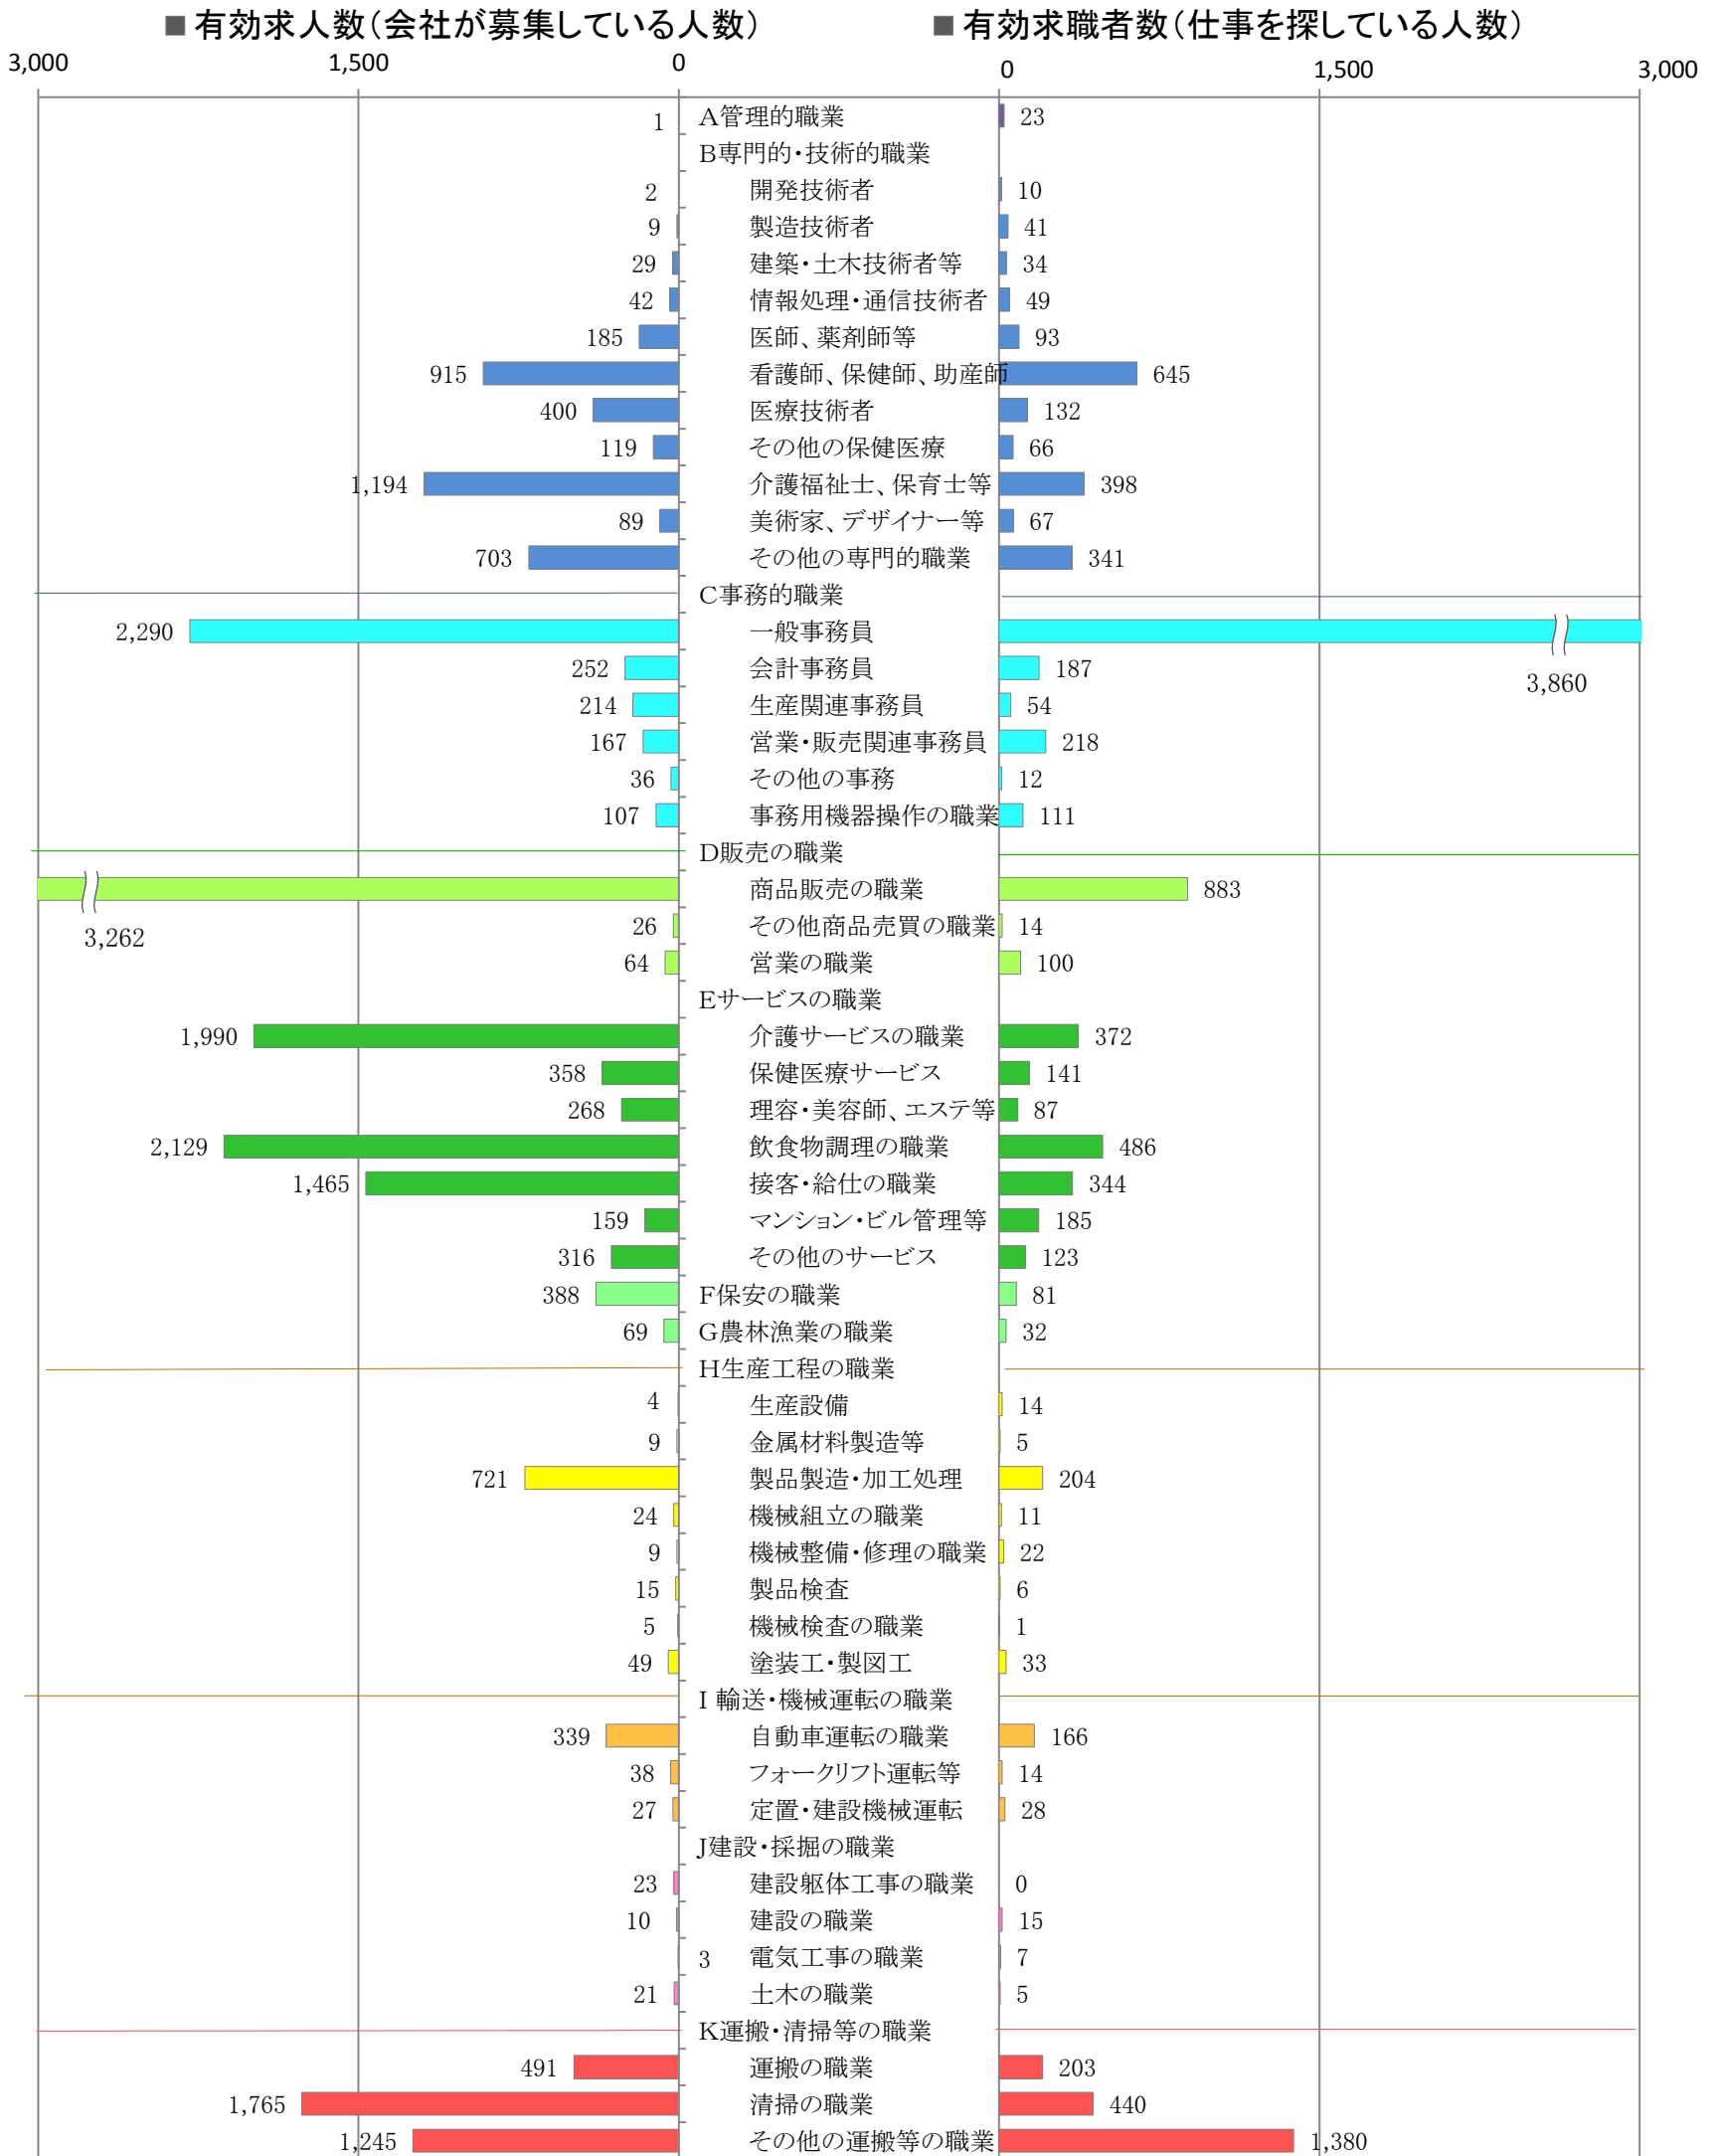

〈福岡地域：バランスシート〉

職業別：有効求人・求職状況(常用・パート)

※1 ハローワーク福岡中央、福岡東、福岡南、福岡西の合計数

※2 福岡労働局ホームページ(https://jsite.mhlw.go.jp/fukuoka-roudoukyoku/jirei_toukei/kyujin_kyushoku/toukei/_120538.html)でも公開しています。