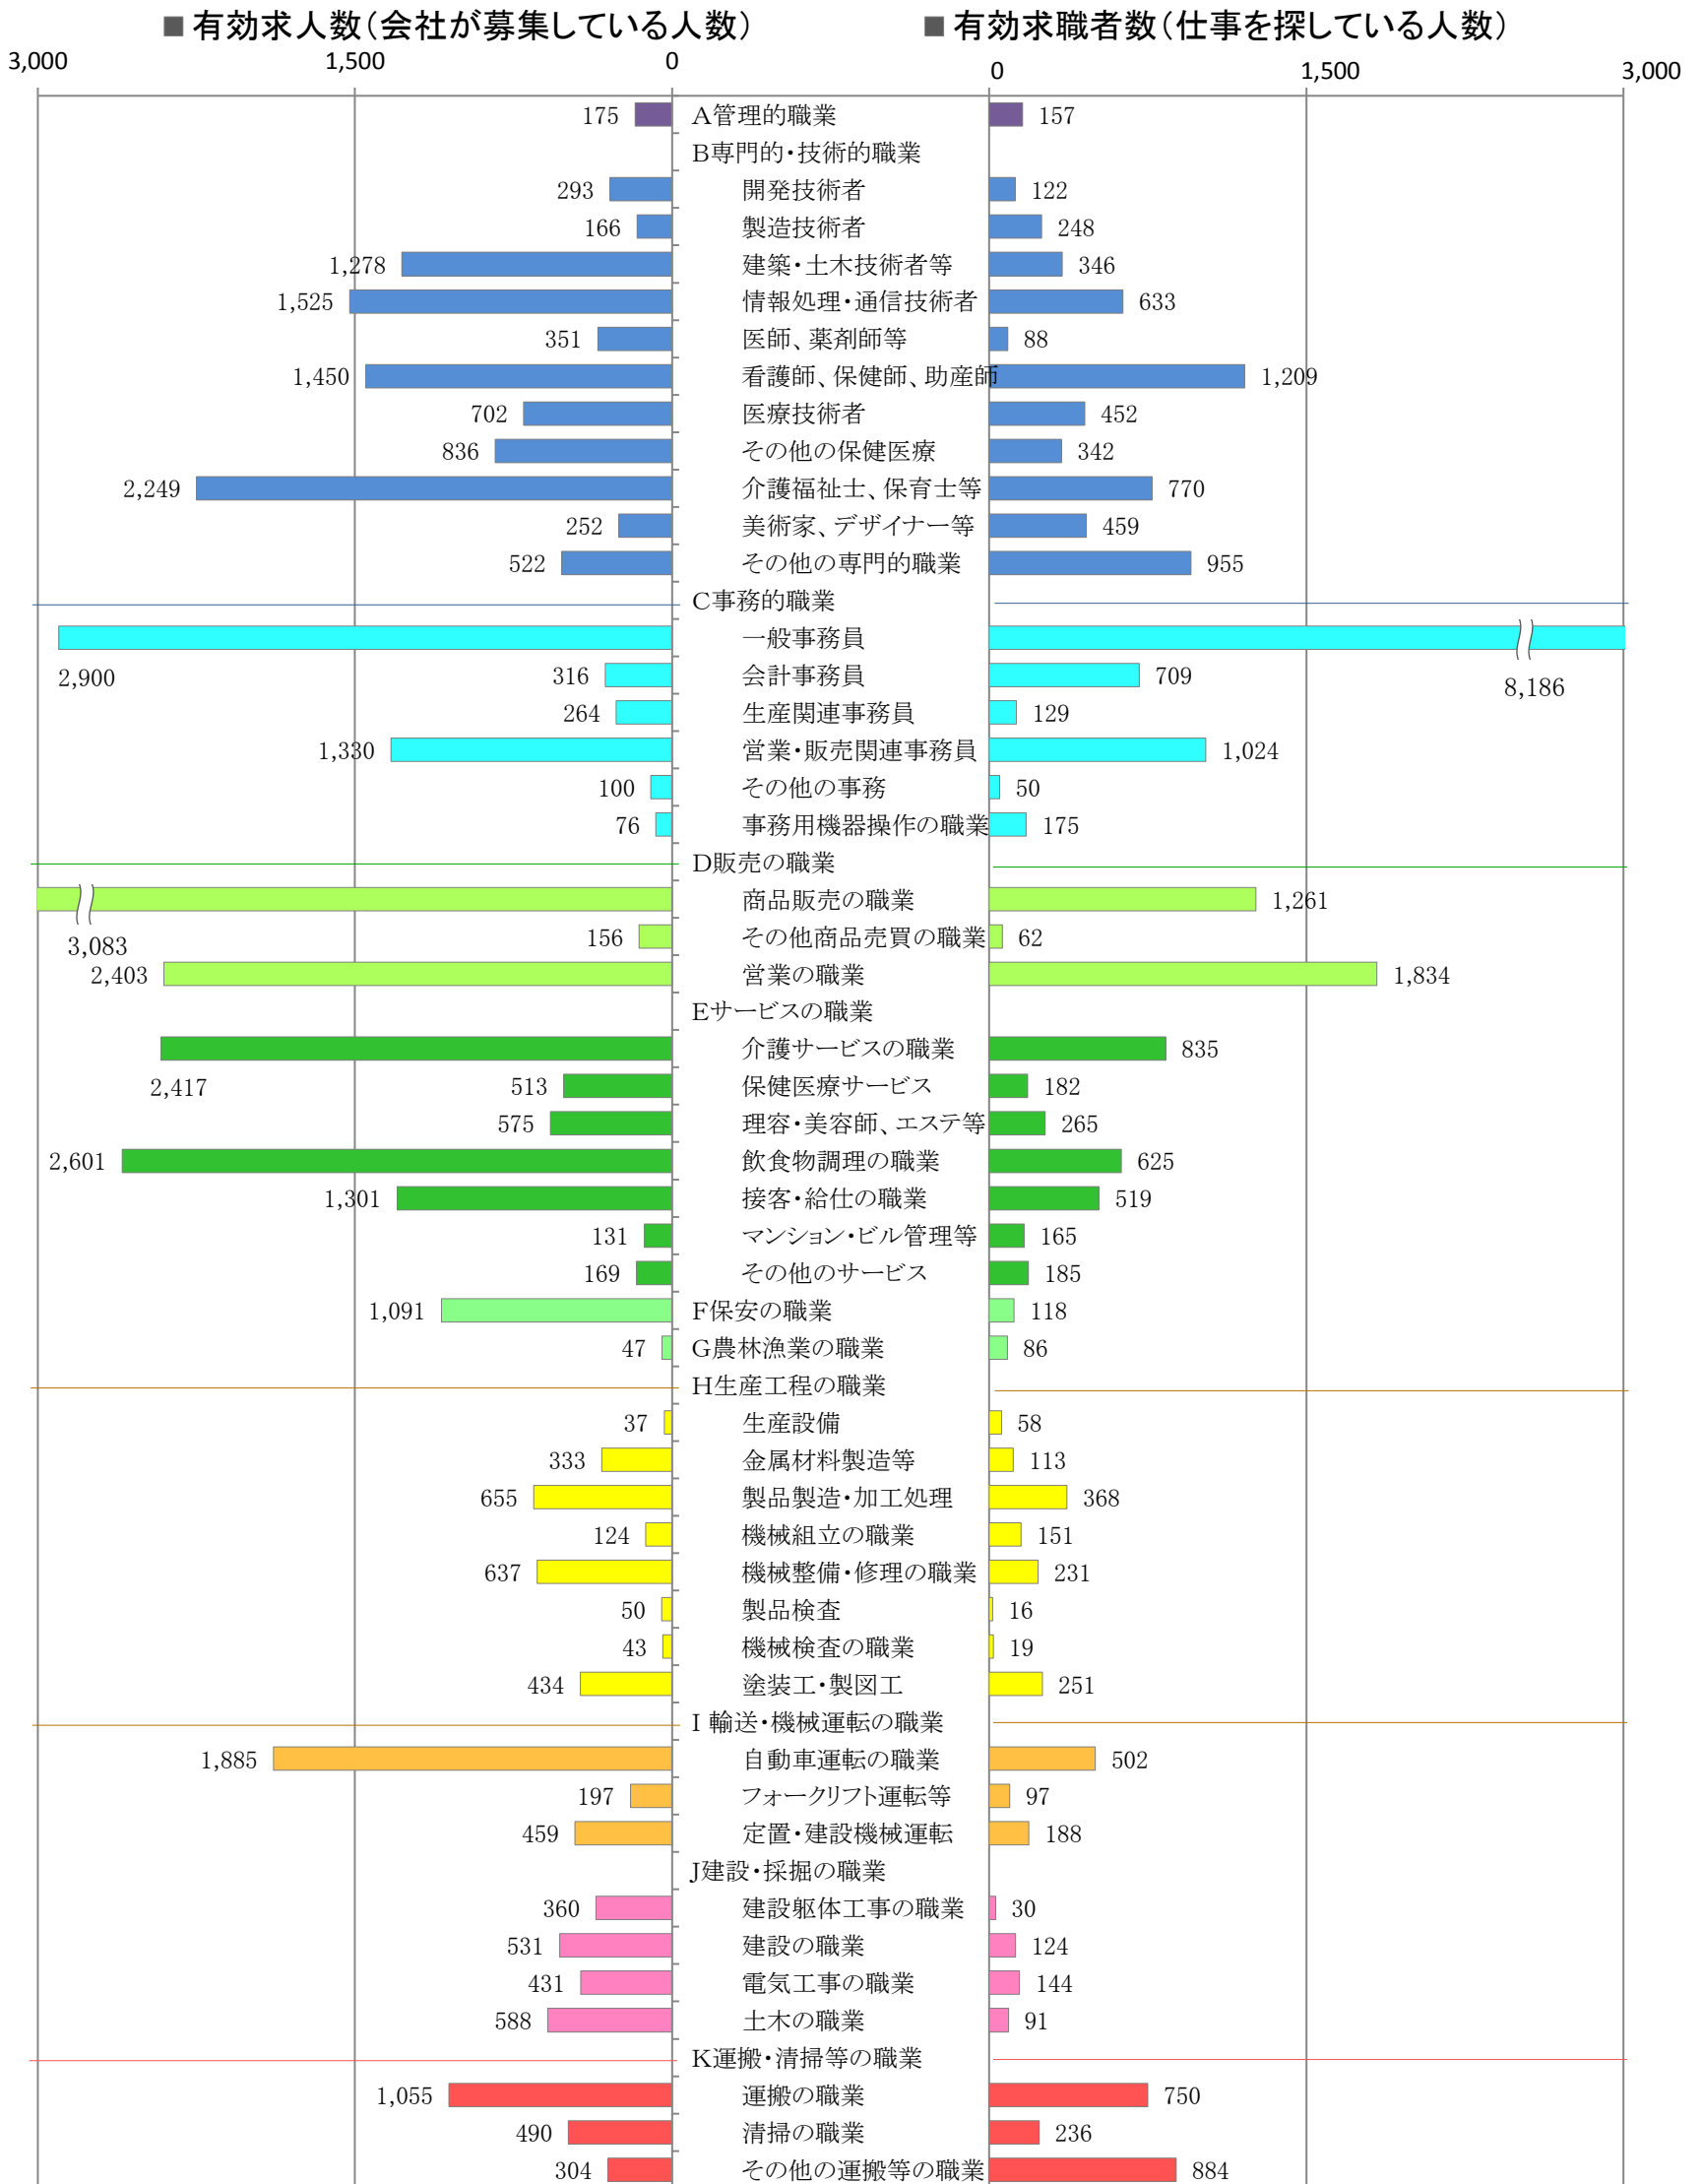

〈福岡地域：バランスシート〉

職業別：有効求人・求職状況(常用・フルタイム)

※1 ハローワーク福岡中央、福岡東、福岡南、福岡西の合計数

※2 福岡労働局ホームページ(https://jsite.mhlw.go.jp/fukuoka-roudoukyoku/jirei_toukei/kyujin_kyushoku/toukei/_120538.html)でも公開しています。