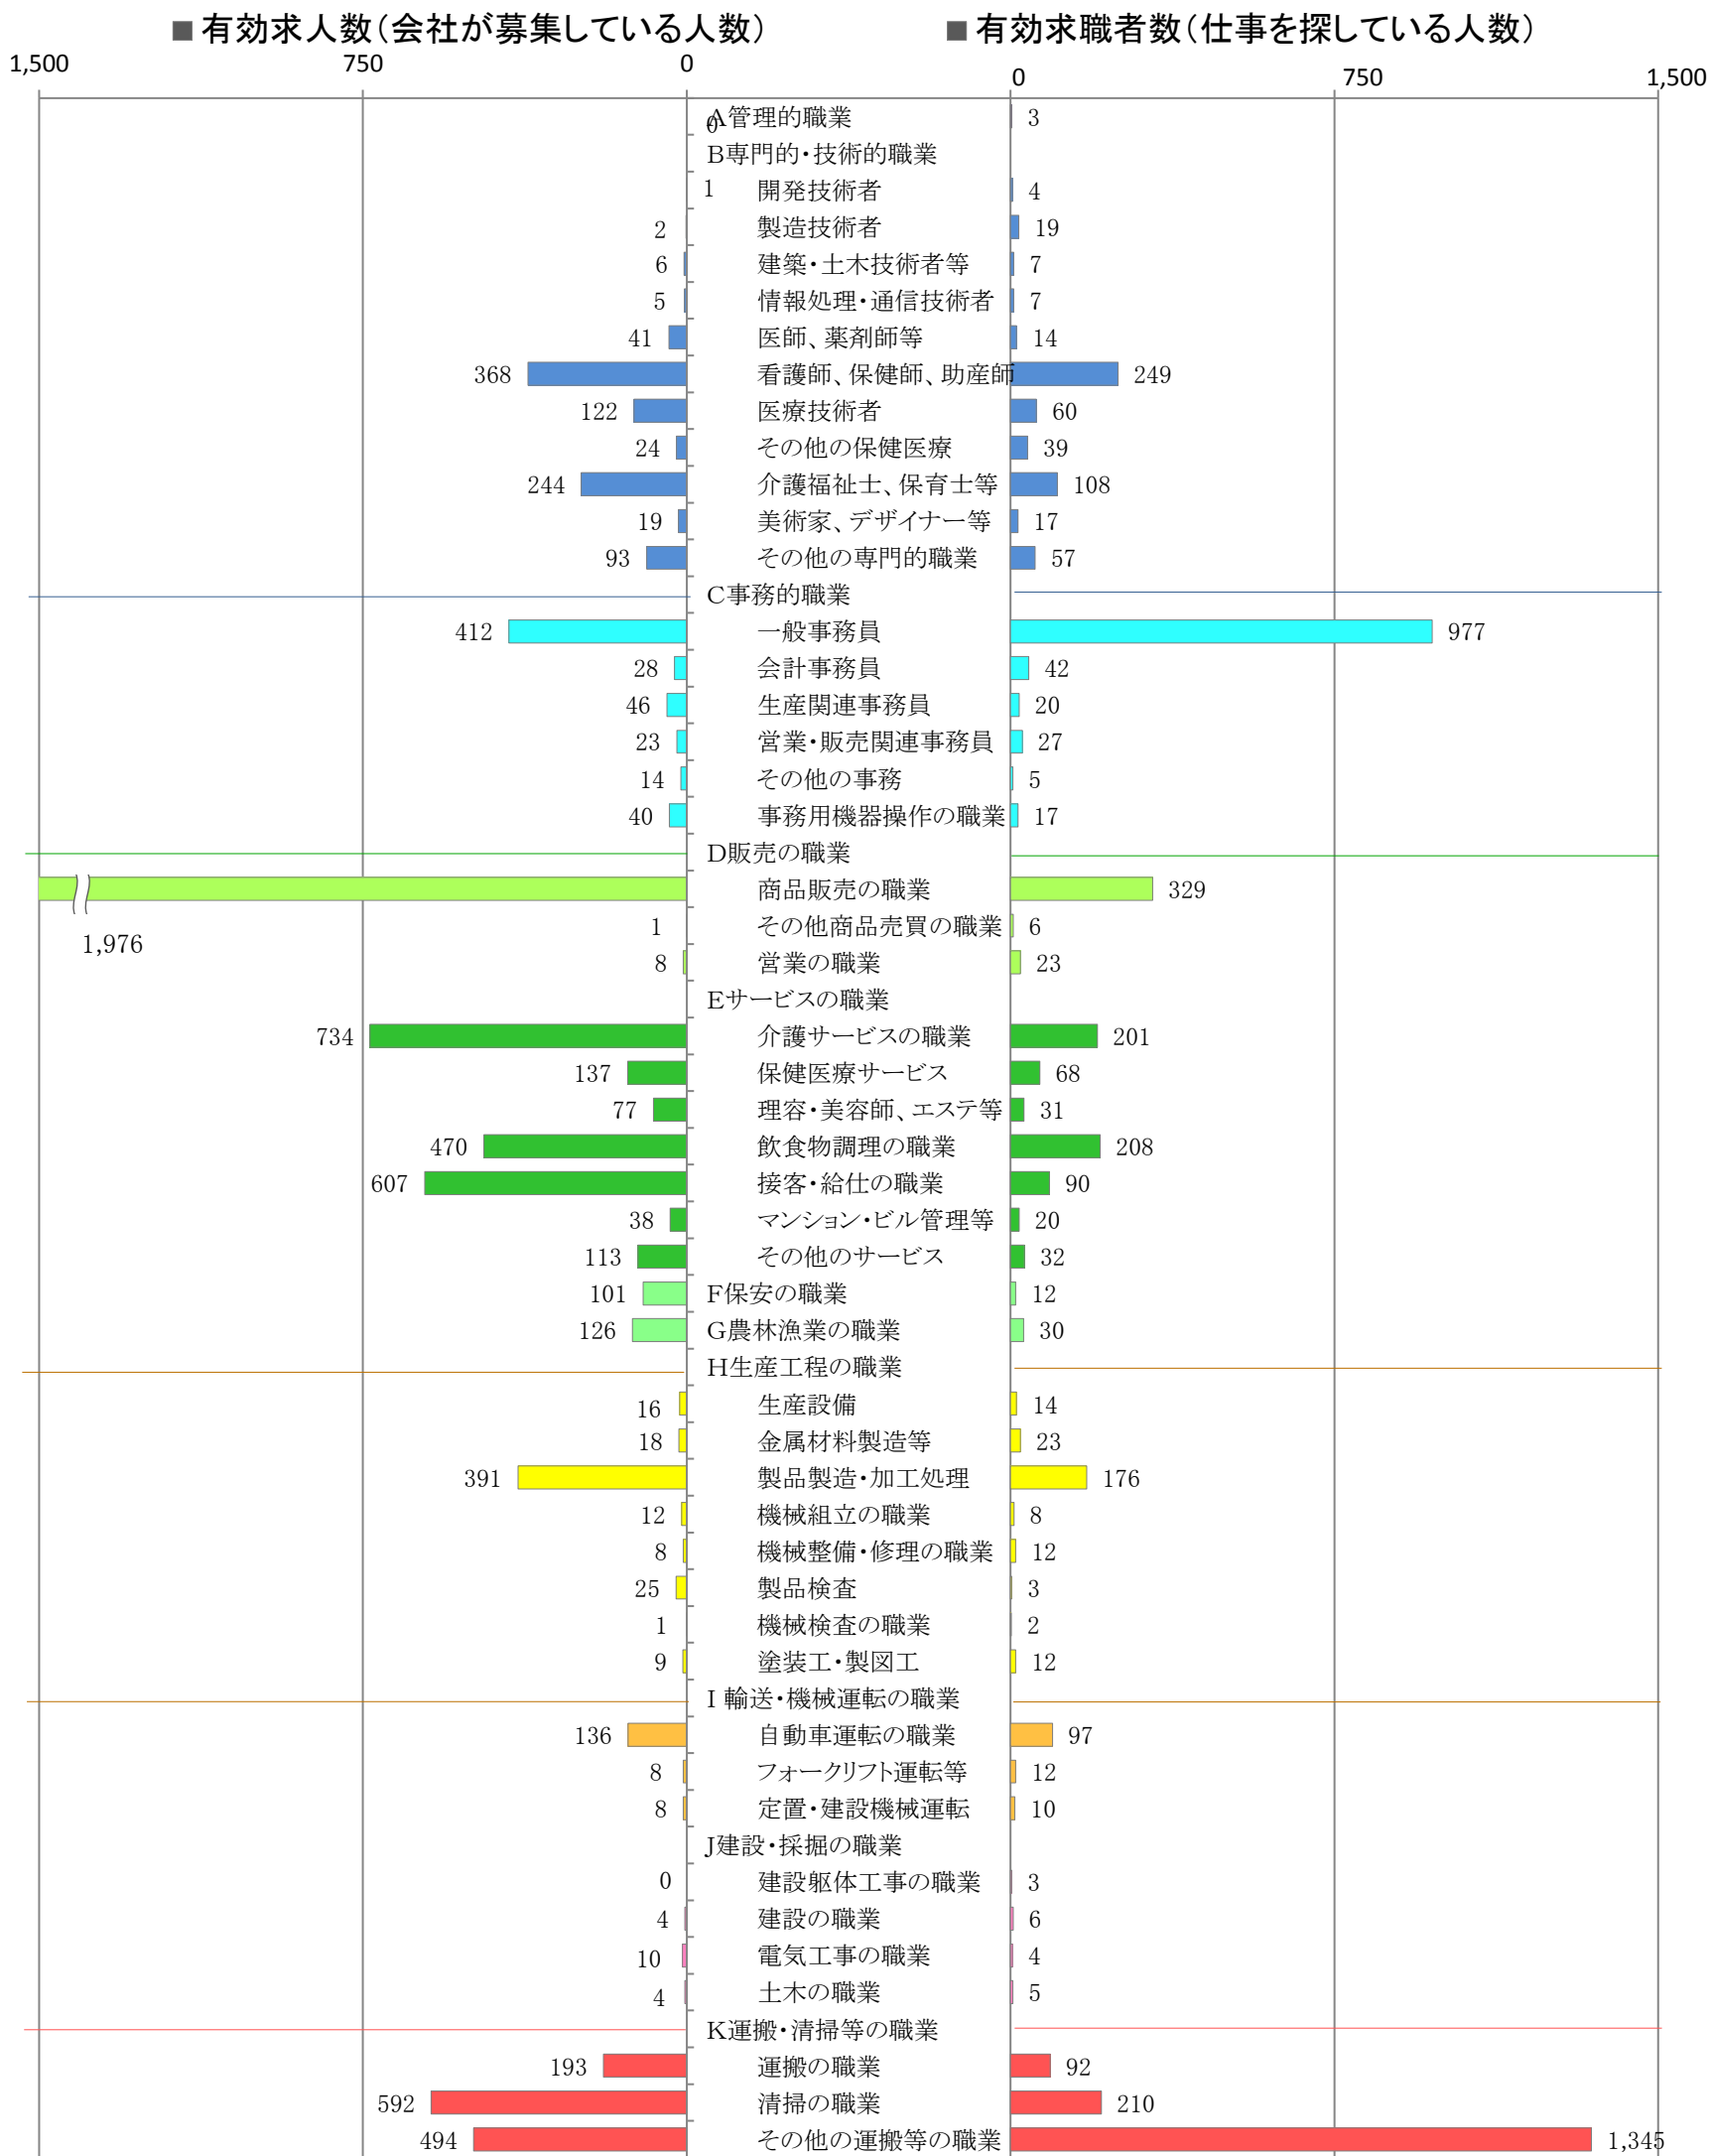

〈南部地域：バランスシート〉

職業別：有効求人・求職状況(常用・パート)

※1 ハローワーク大牟田、久留米、八女、朝倉の合計数

※2 福岡労働局ホームページ([https://site.mhlw.go.jp/fukuoka-roudoukyoku/jirei\\_toukei/kyujin\\_kyushoku/toukei/\\_120538.html](https://site.mhlw.go.jp/fukuoka-roudoukyoku/jirei_toukei/kyujin_kyushoku/toukei/_120538.html))でも公開しています。