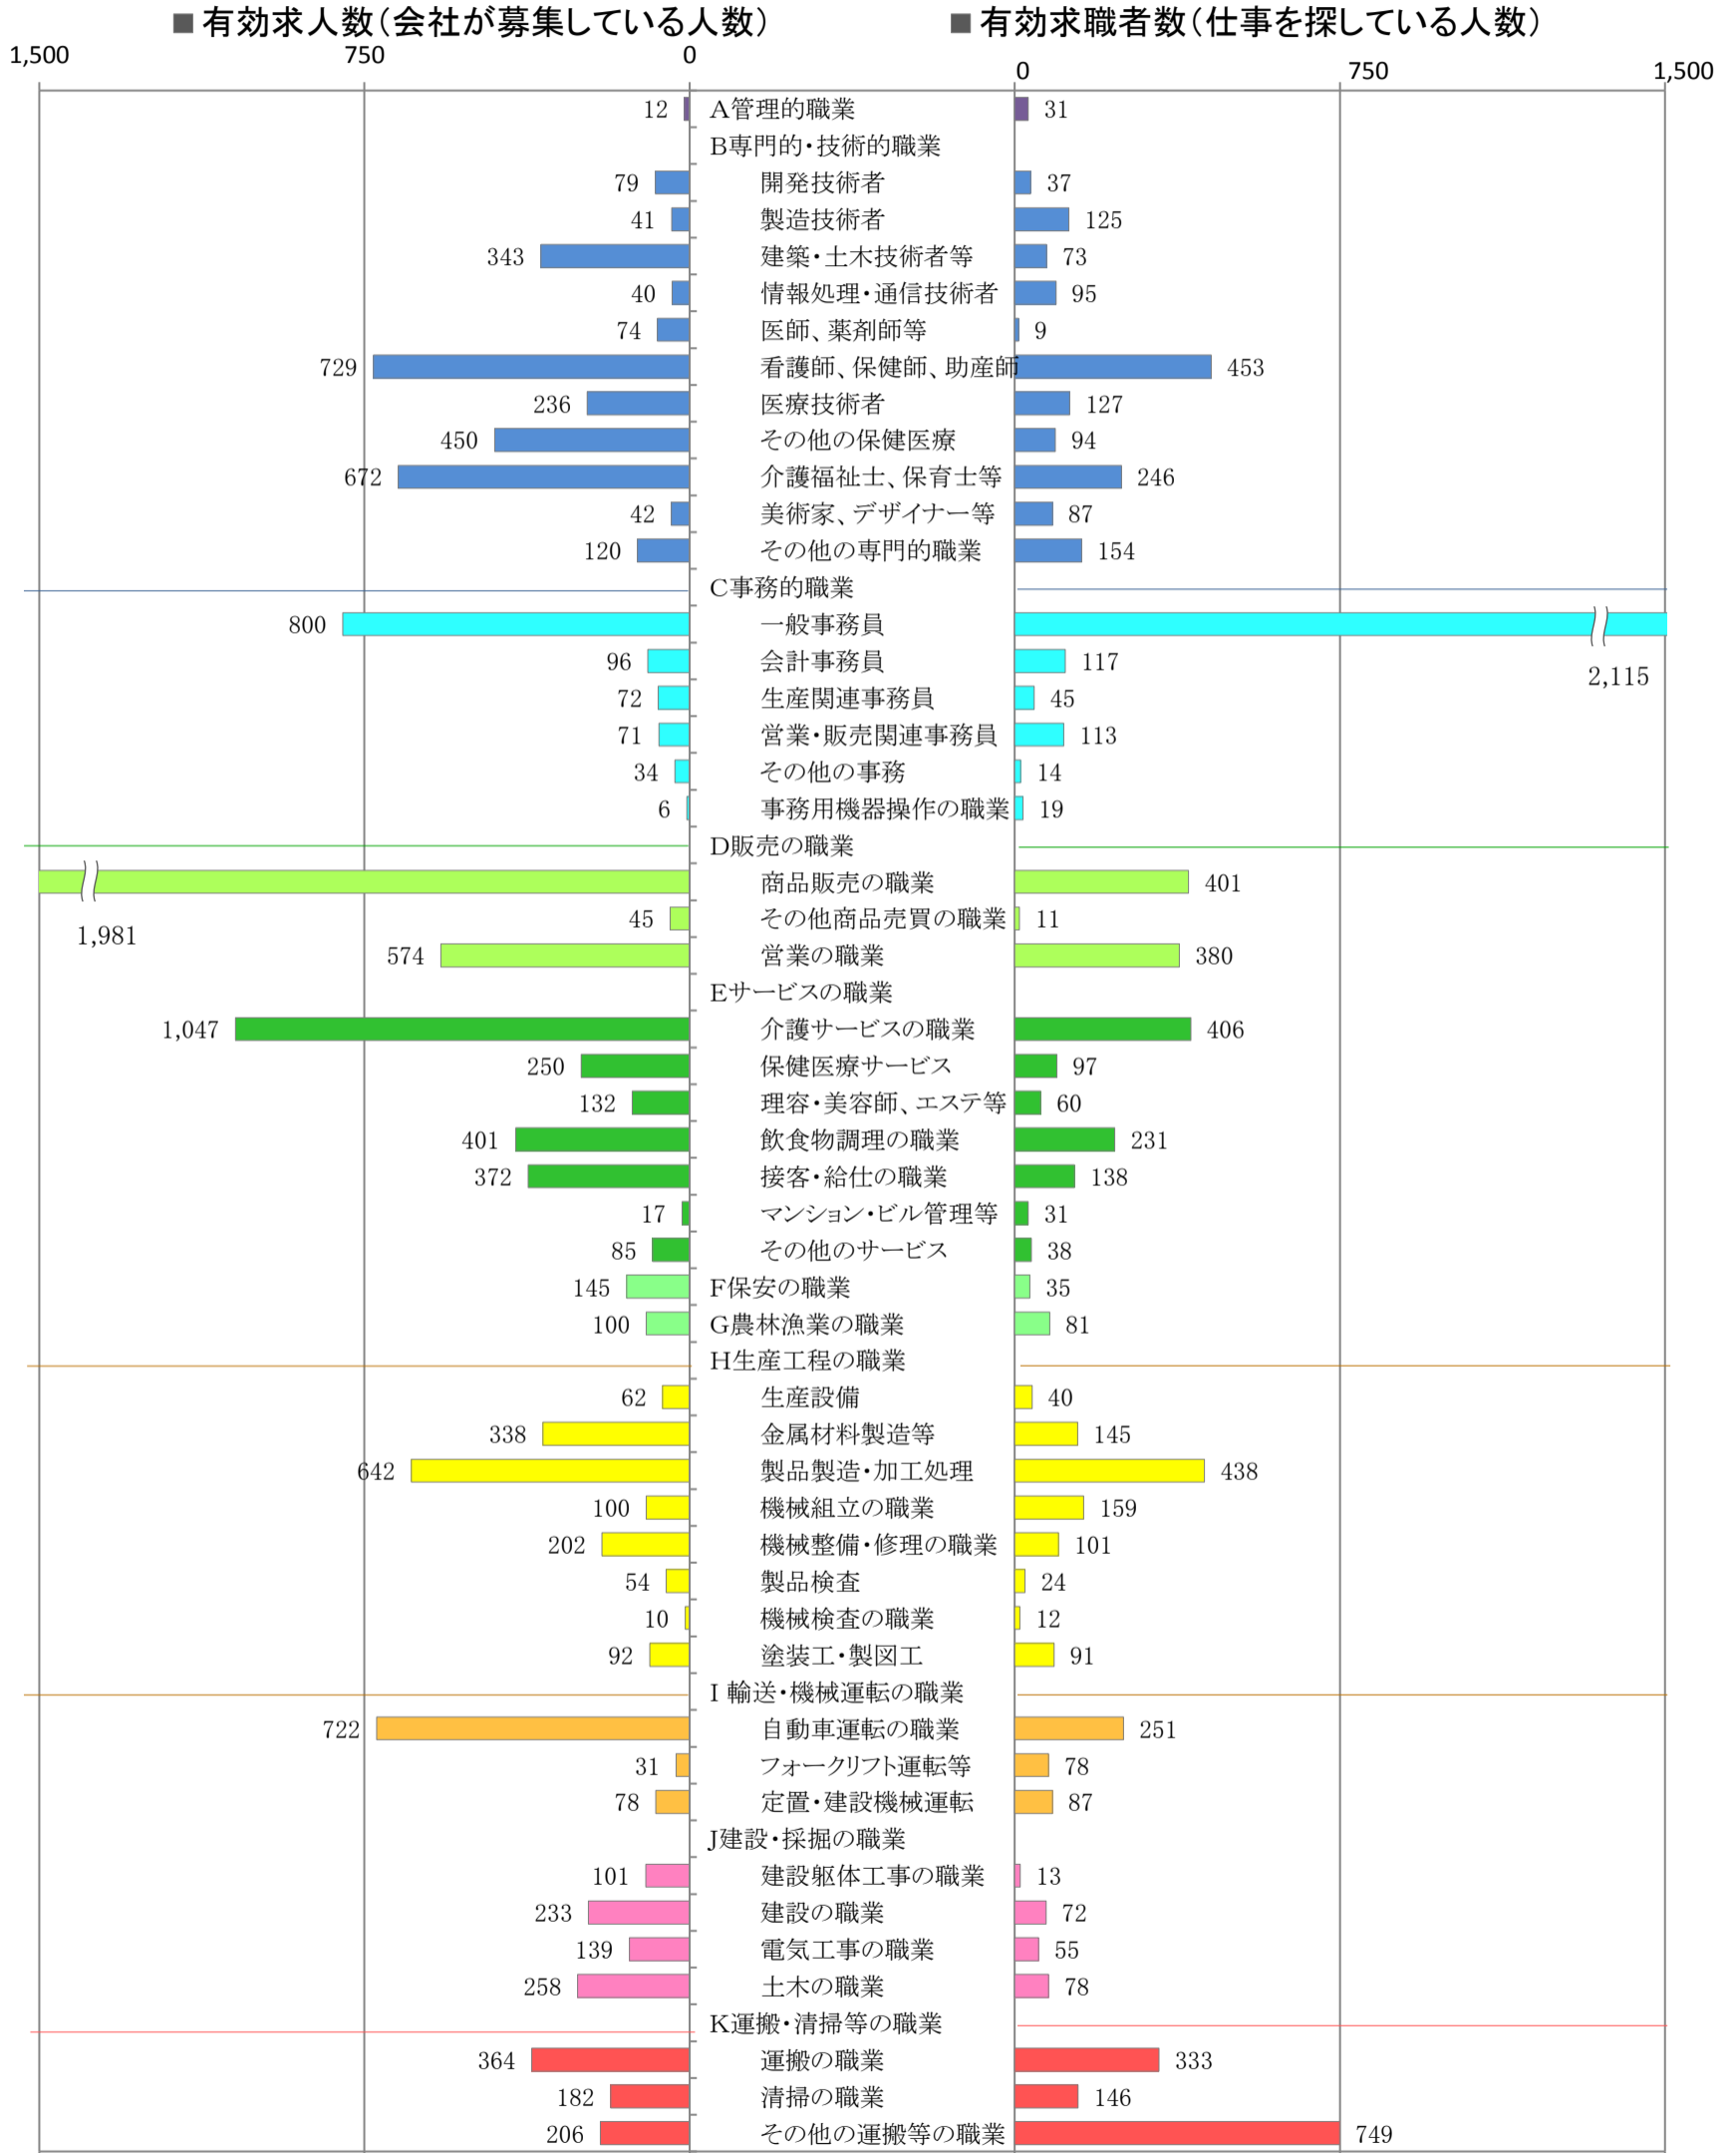

〈南部地域：バランスシート〉

職業別：有効求人・求職状況(常用・フルタイム)

※1 ハローワーク大牟田、久留米、八女、朝倉の合計数

※2 福岡労働局ホームページ([https://site.mhlw.go.jp/fukuoka-roudoukyoku/jirei\\_toukei/kyujin\\_kyushoku/toukei/\\_120538.html](https://site.mhlw.go.jp/fukuoka-roudoukyoku/jirei_toukei/kyujin_kyushoku/toukei/_120538.html))でも公開しています。