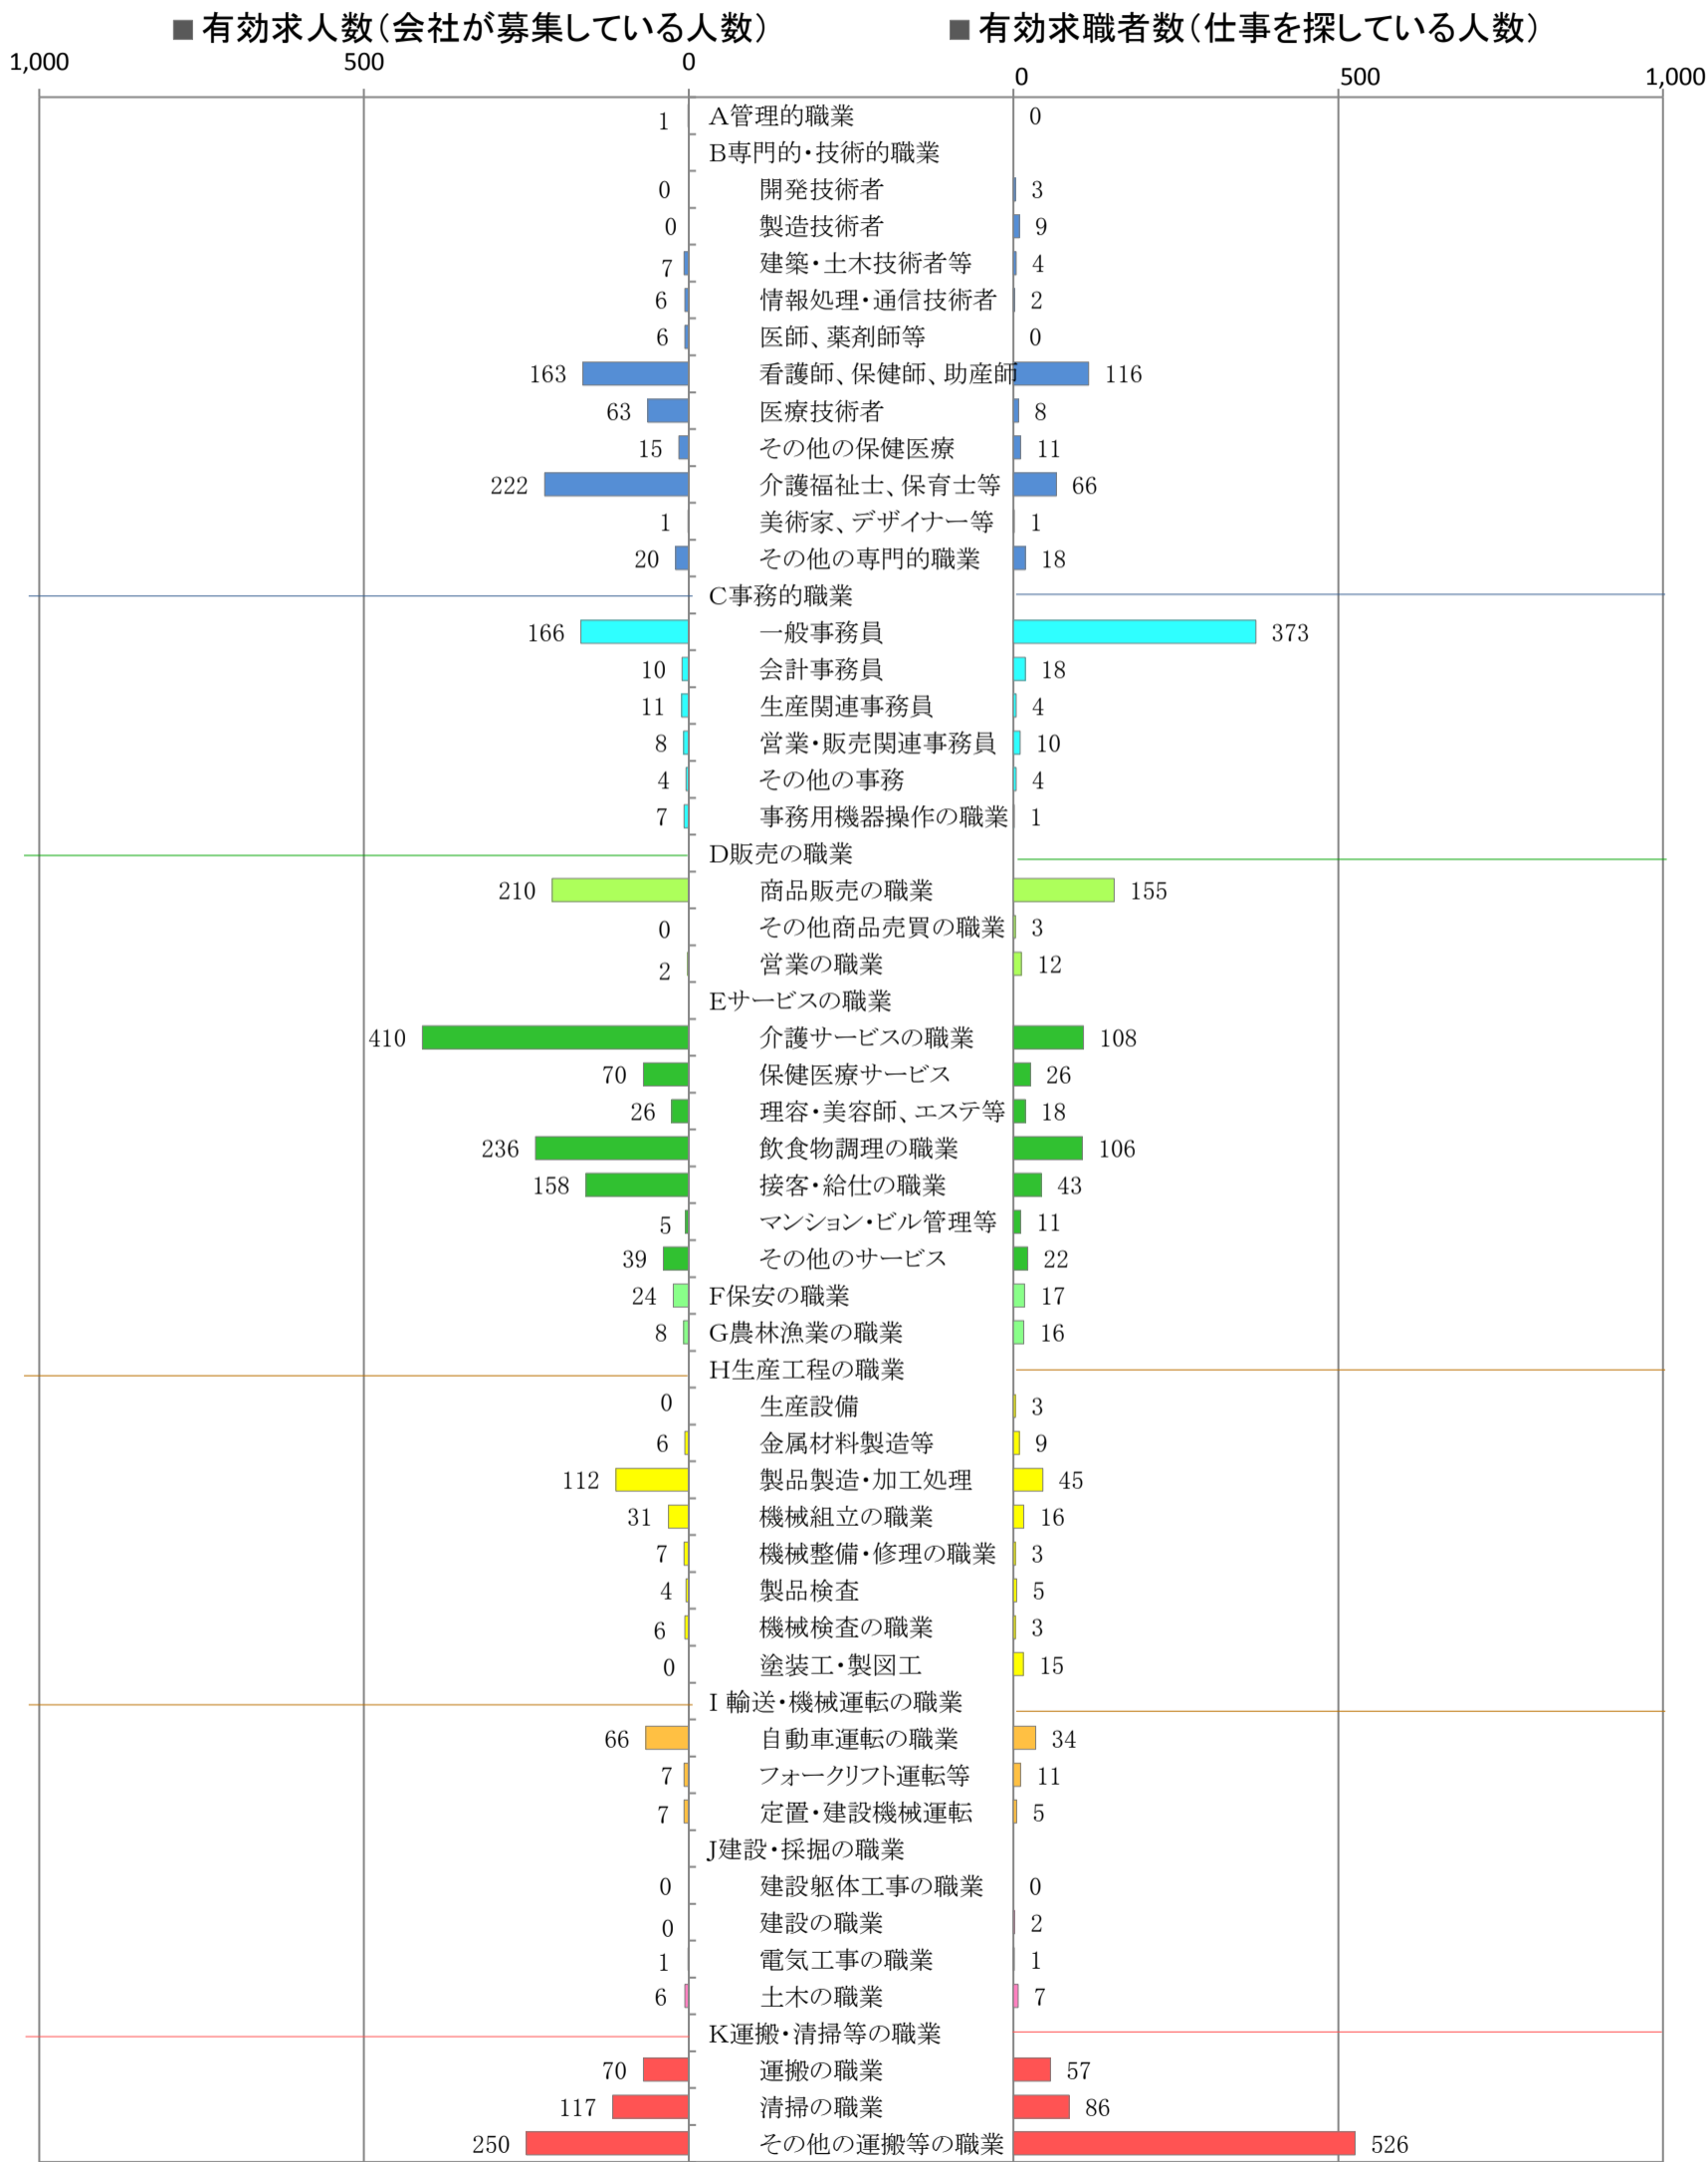

〈筑豊地域：バランスシート〉

職業別：有効求人・求職状況(常用・パート)

※1 ハローワーク飯塚、直方、田川の合計数

※2 福岡労働局ホームページ(https://jsite.mhlw.go.jp/fukuoka-roudoukyoku/jirei_toukei/kyujin_kyushoku/toukei/_120538.html)でも公開しています。