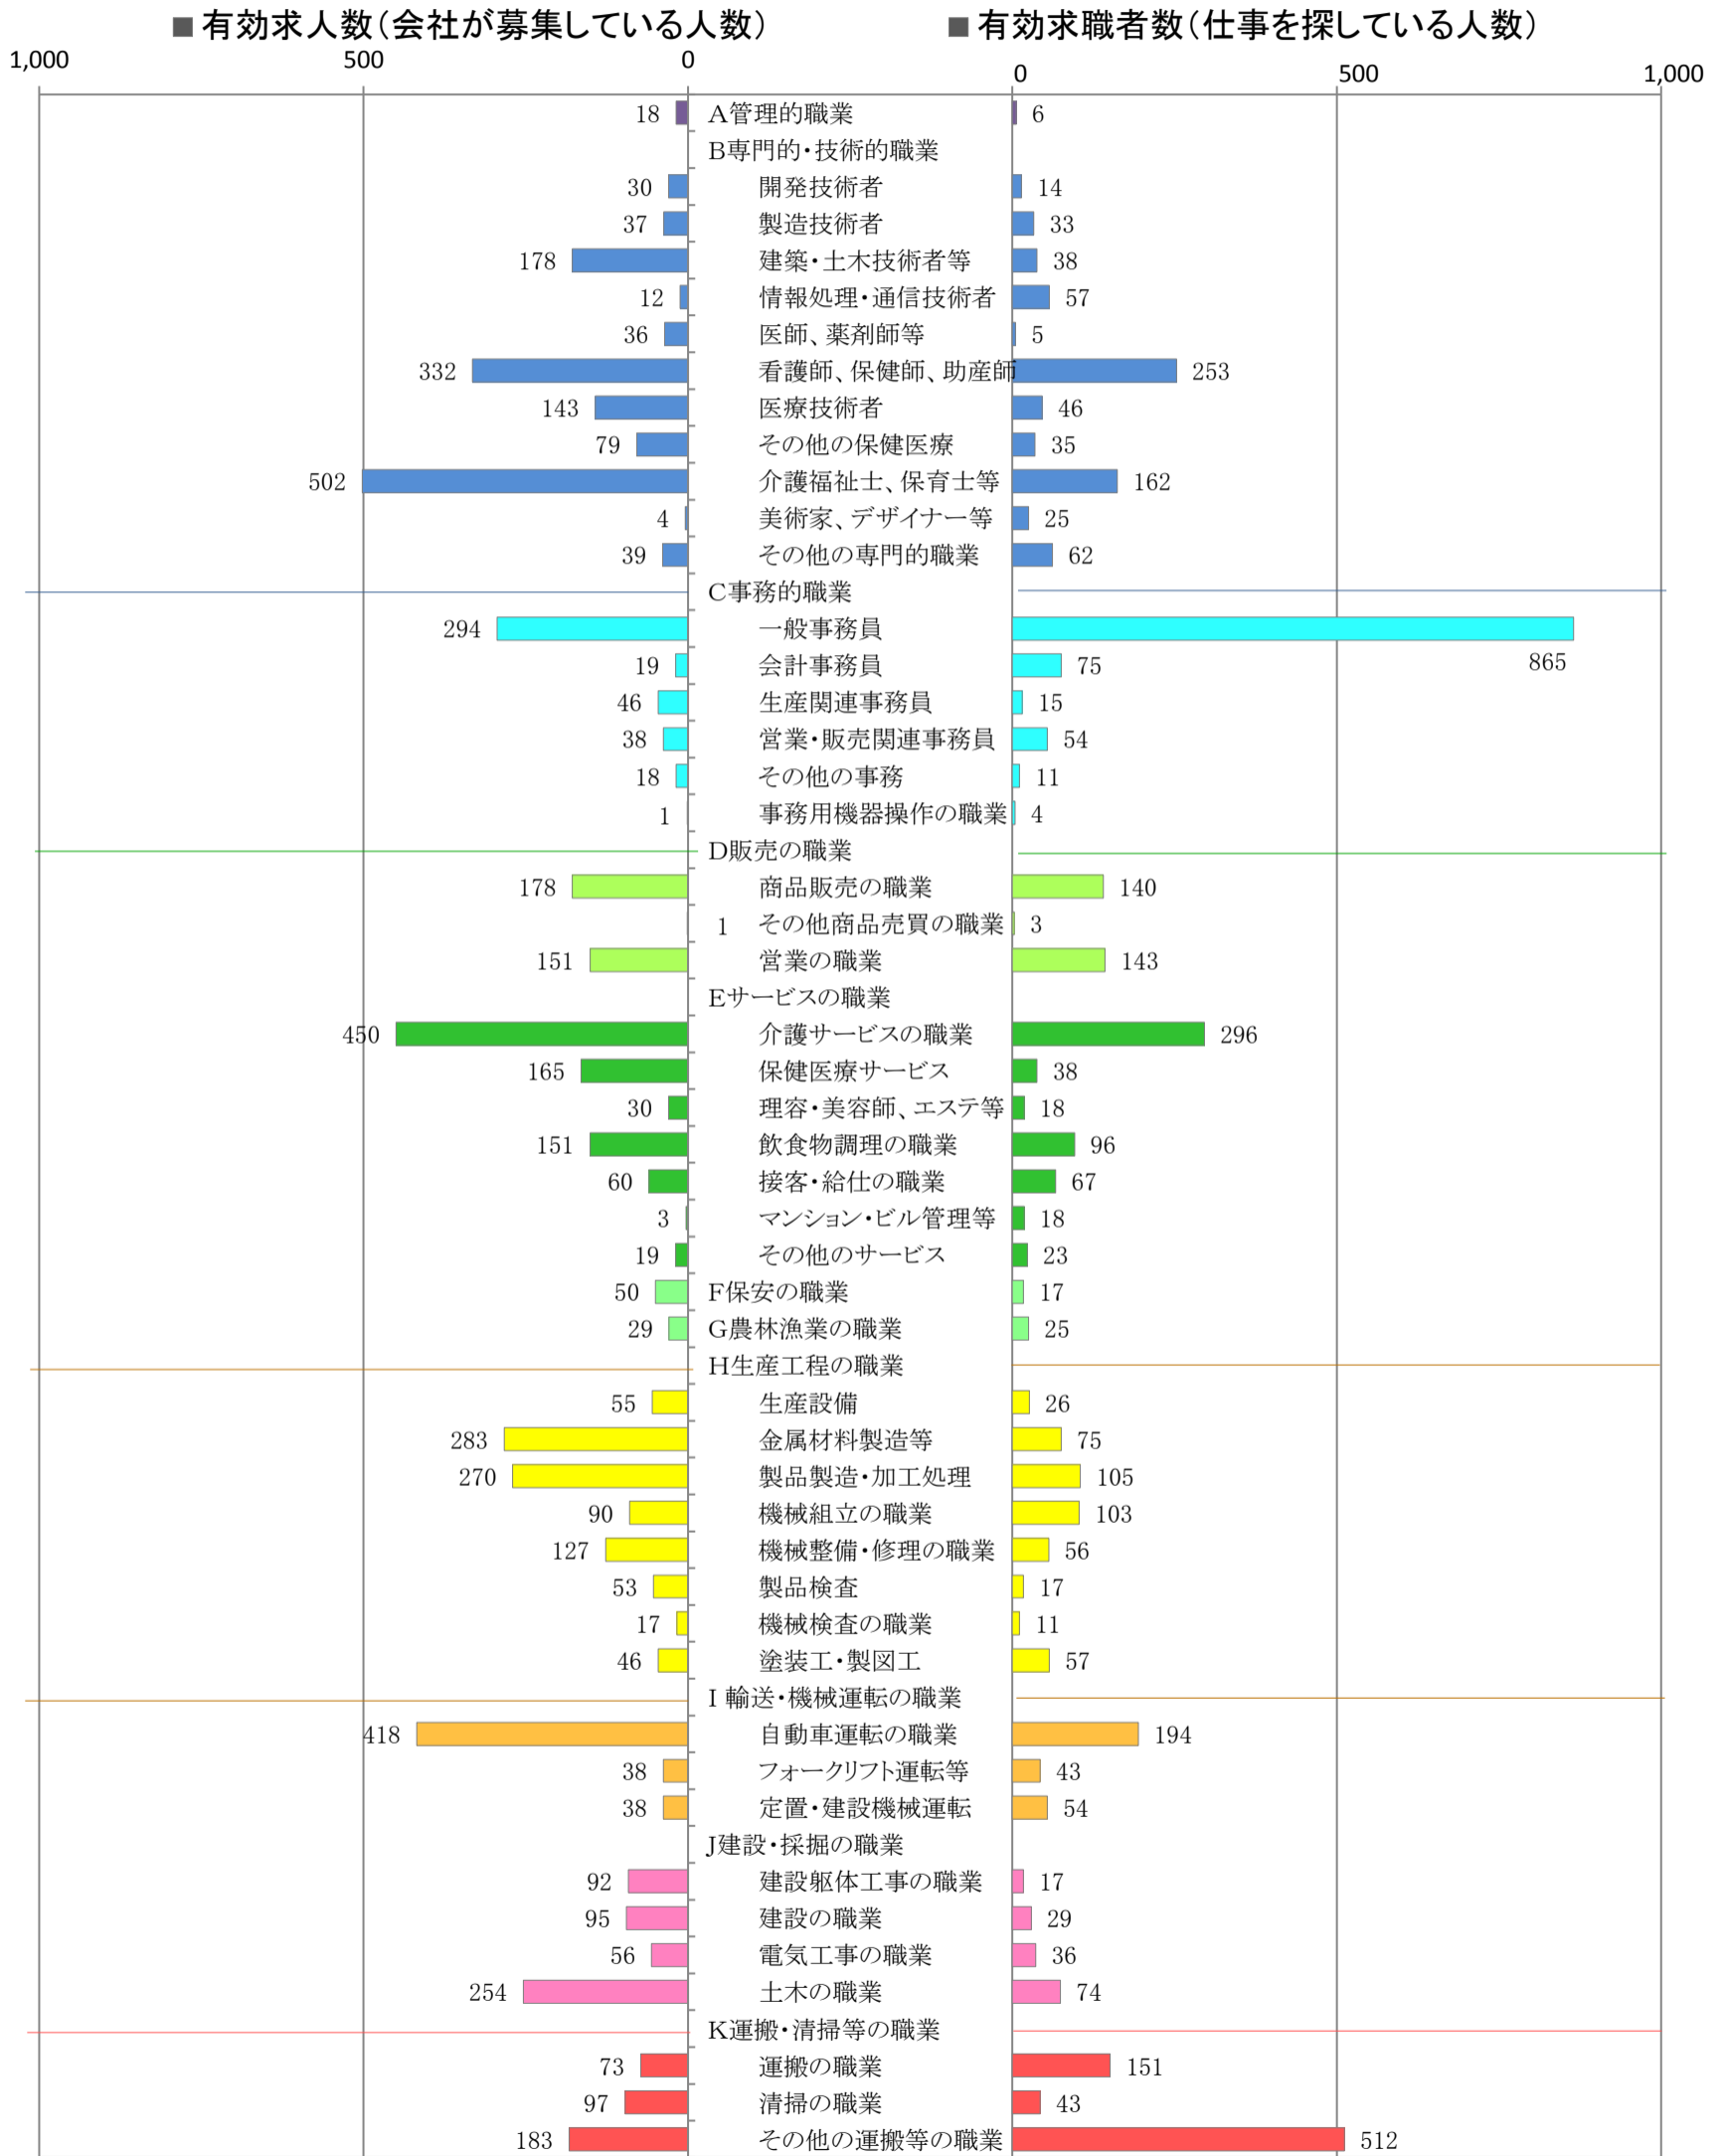

〈筑豊地域：バランスシート〉

職業別：有効求人・求職状況(常用・フルタイム)

※1 ハローワーク飯塚、直方、田川の合計数

※2 福岡労働局ホームページ(https://site.mhlw.go.jp/fukuoka-roudoukyoku/jirei_toukei/kyujin_kyushoku/toukei/_120538.html)でも公開しています。