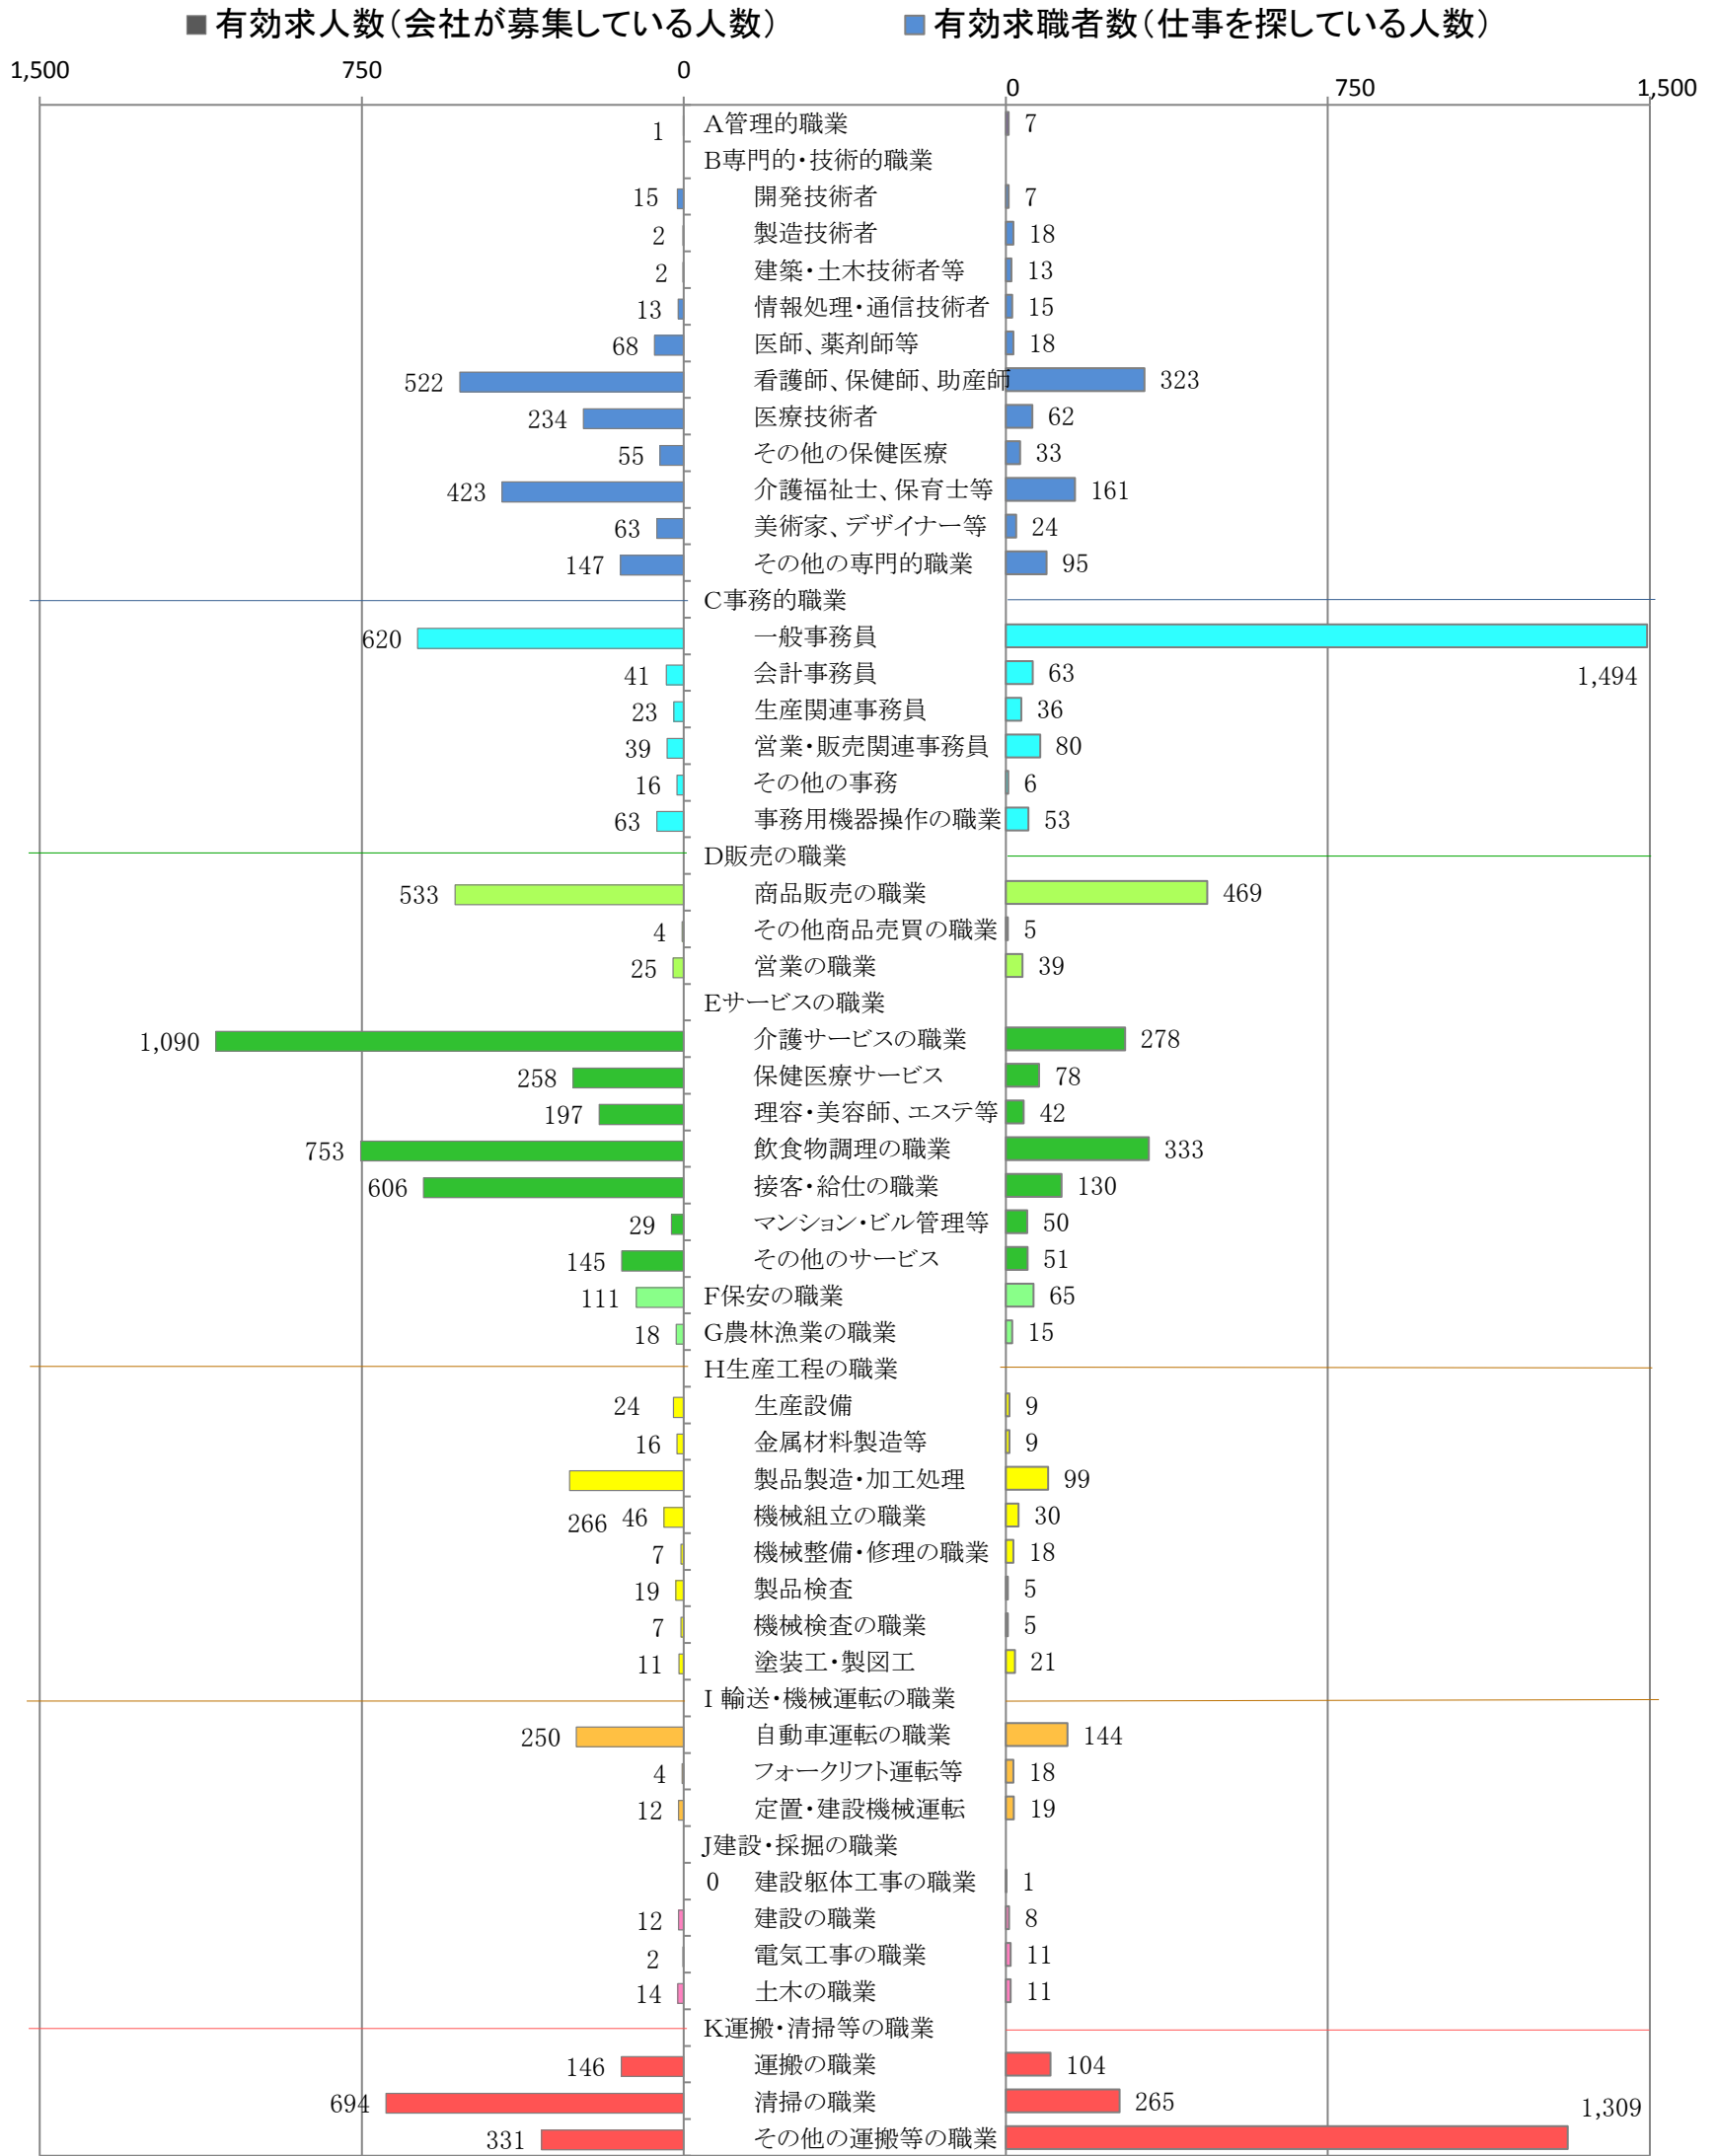

〈北九州地域：バランスシート〉

職業別：有効求人・求職状況(常用・パート)

※1 ハローワーク小倉、八幡、行橋の合計数

※2 福岡労働局ホームページ(https://jsite.mhlw.go.jp/fukuoka-roudoukyoku/jirei_toukei/kyujin_kyushoku/toukei/_120538.html)でも公開しています。