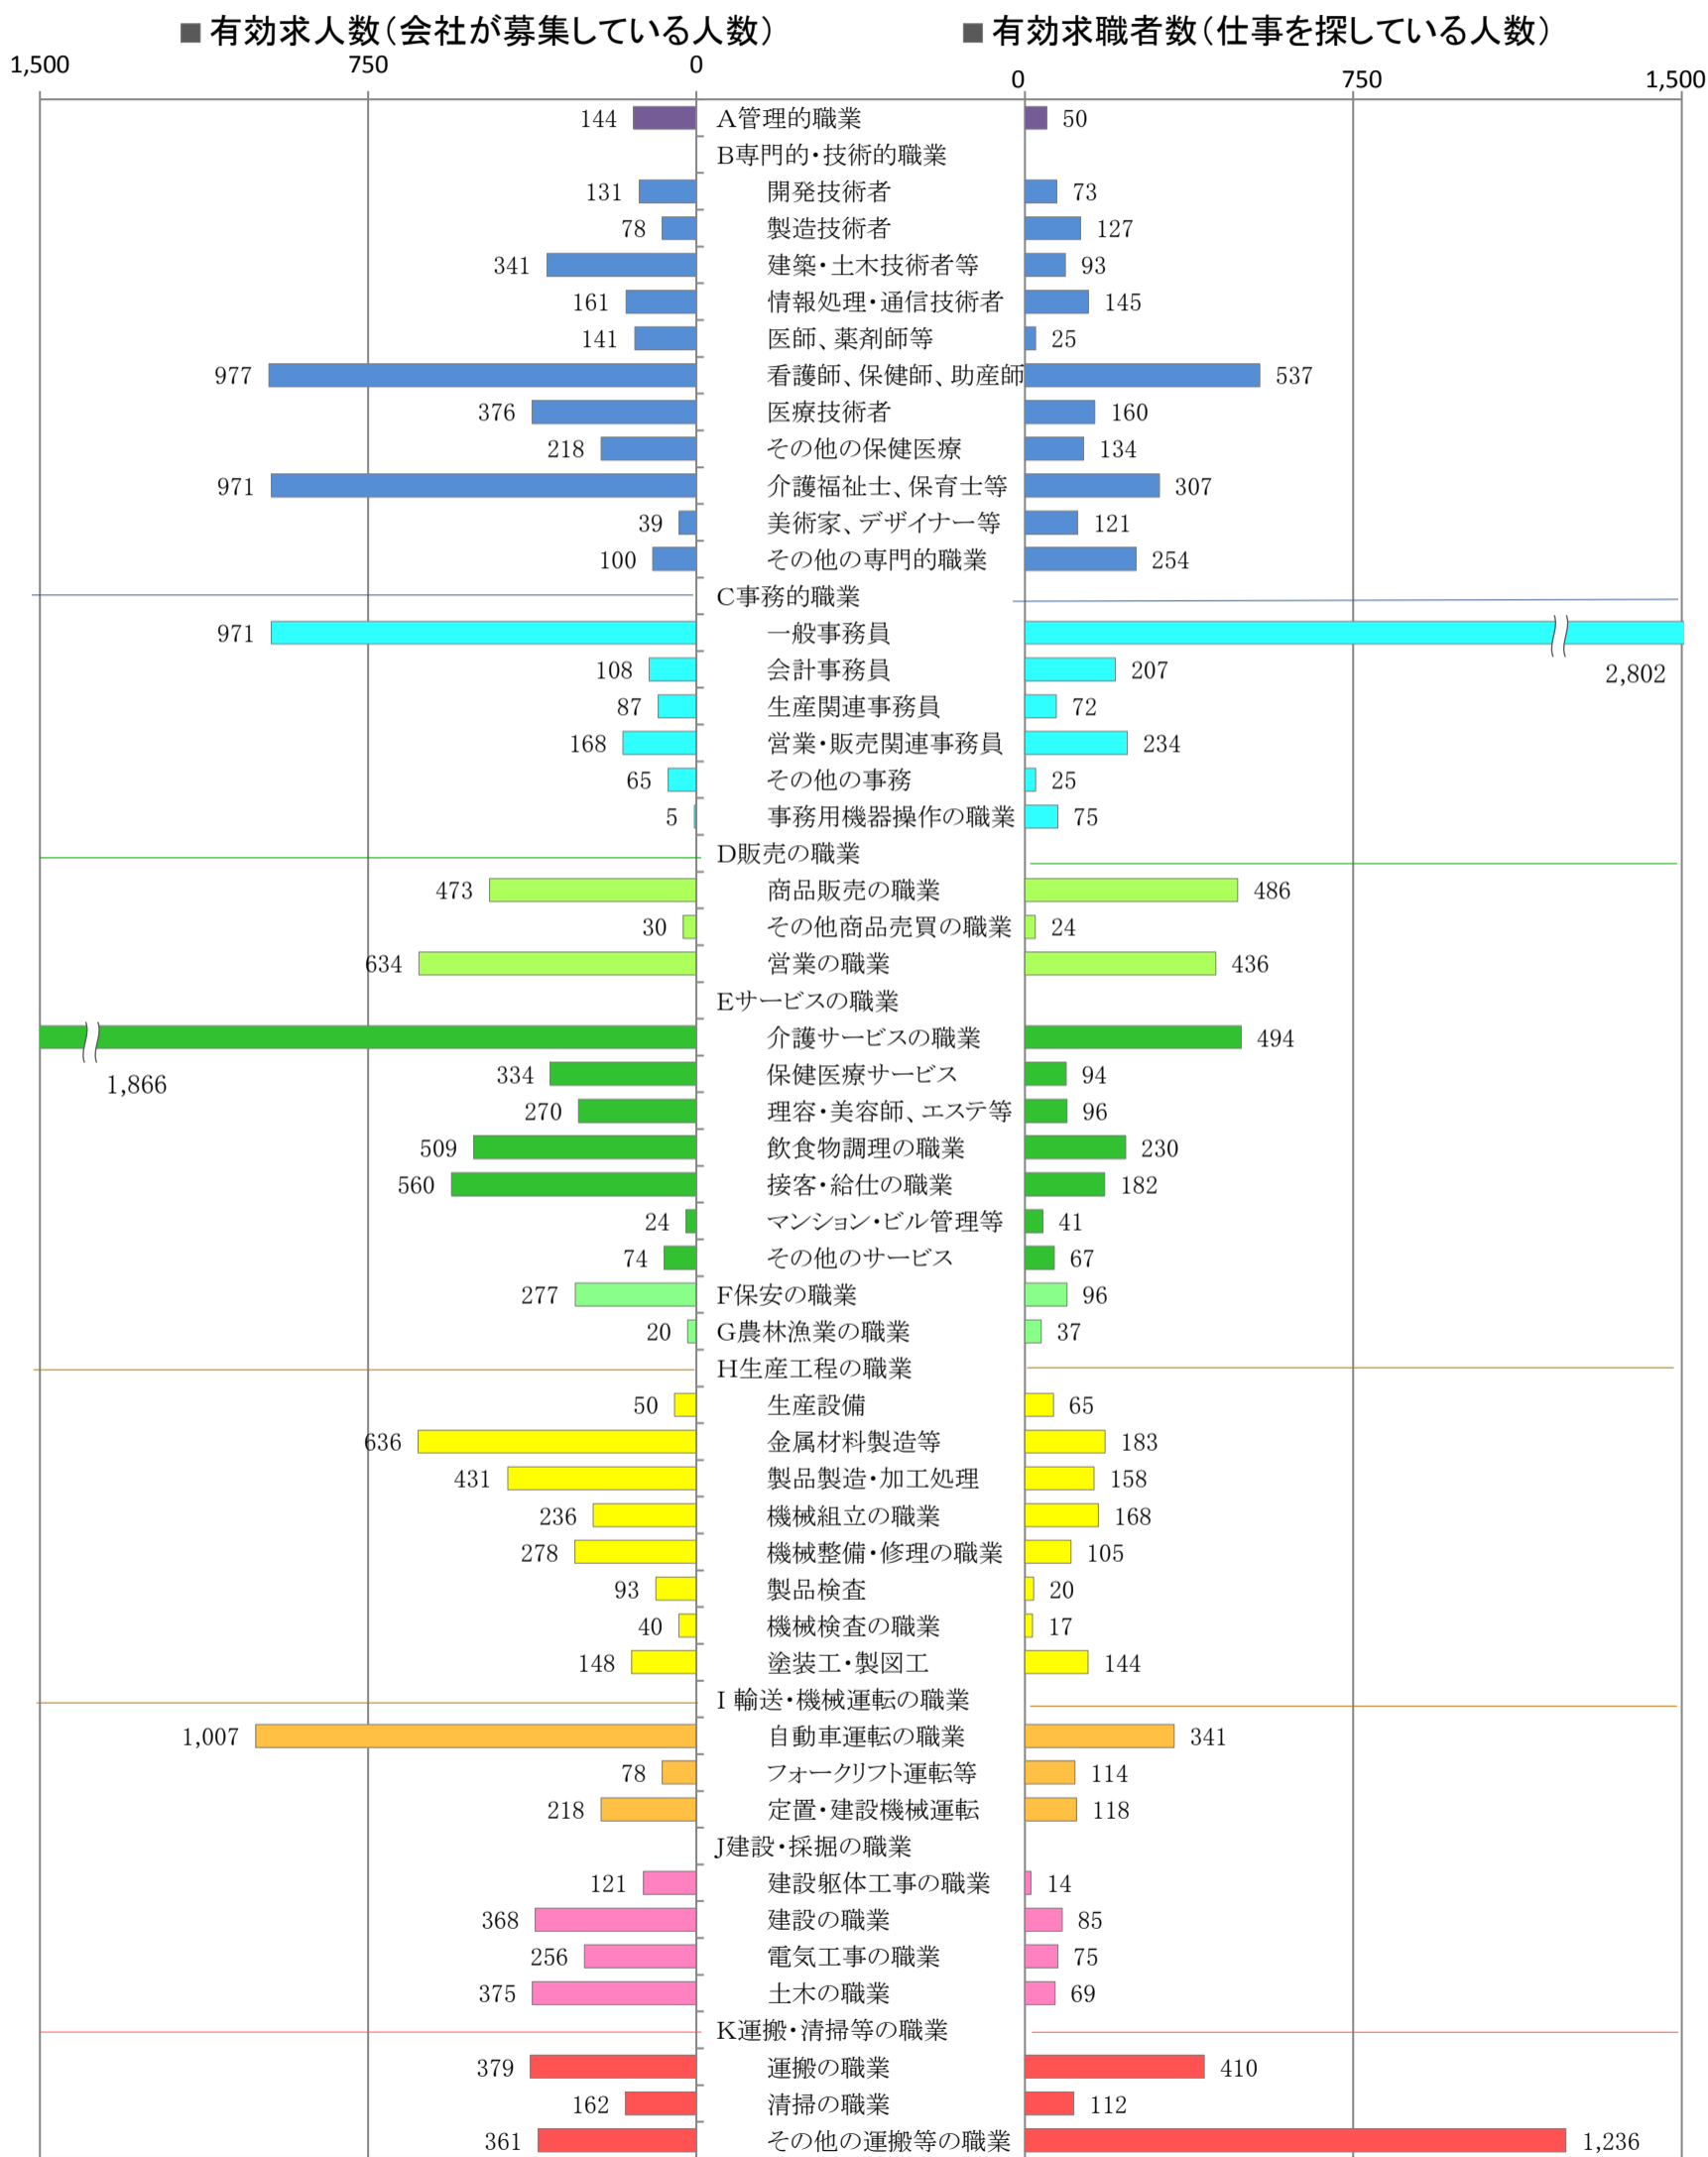

〈北九州地域：バランスシート〉

職業別：有効求人・求職状況(常用・フルタイム)

※1 ハローワーク小倉、八幡、行橋の合計数

※2 福岡労働局ホームページ([https://jsite.mhlw.go.jp/fukuoka-roudoukyoku/jirei\\_toukei/kyujin\\_kyushoku/toukei/\\_120538.html](https://jsite.mhlw.go.jp/fukuoka-roudoukyoku/jirei_toukei/kyujin_kyushoku/toukei/_120538.html))でも公開しています。