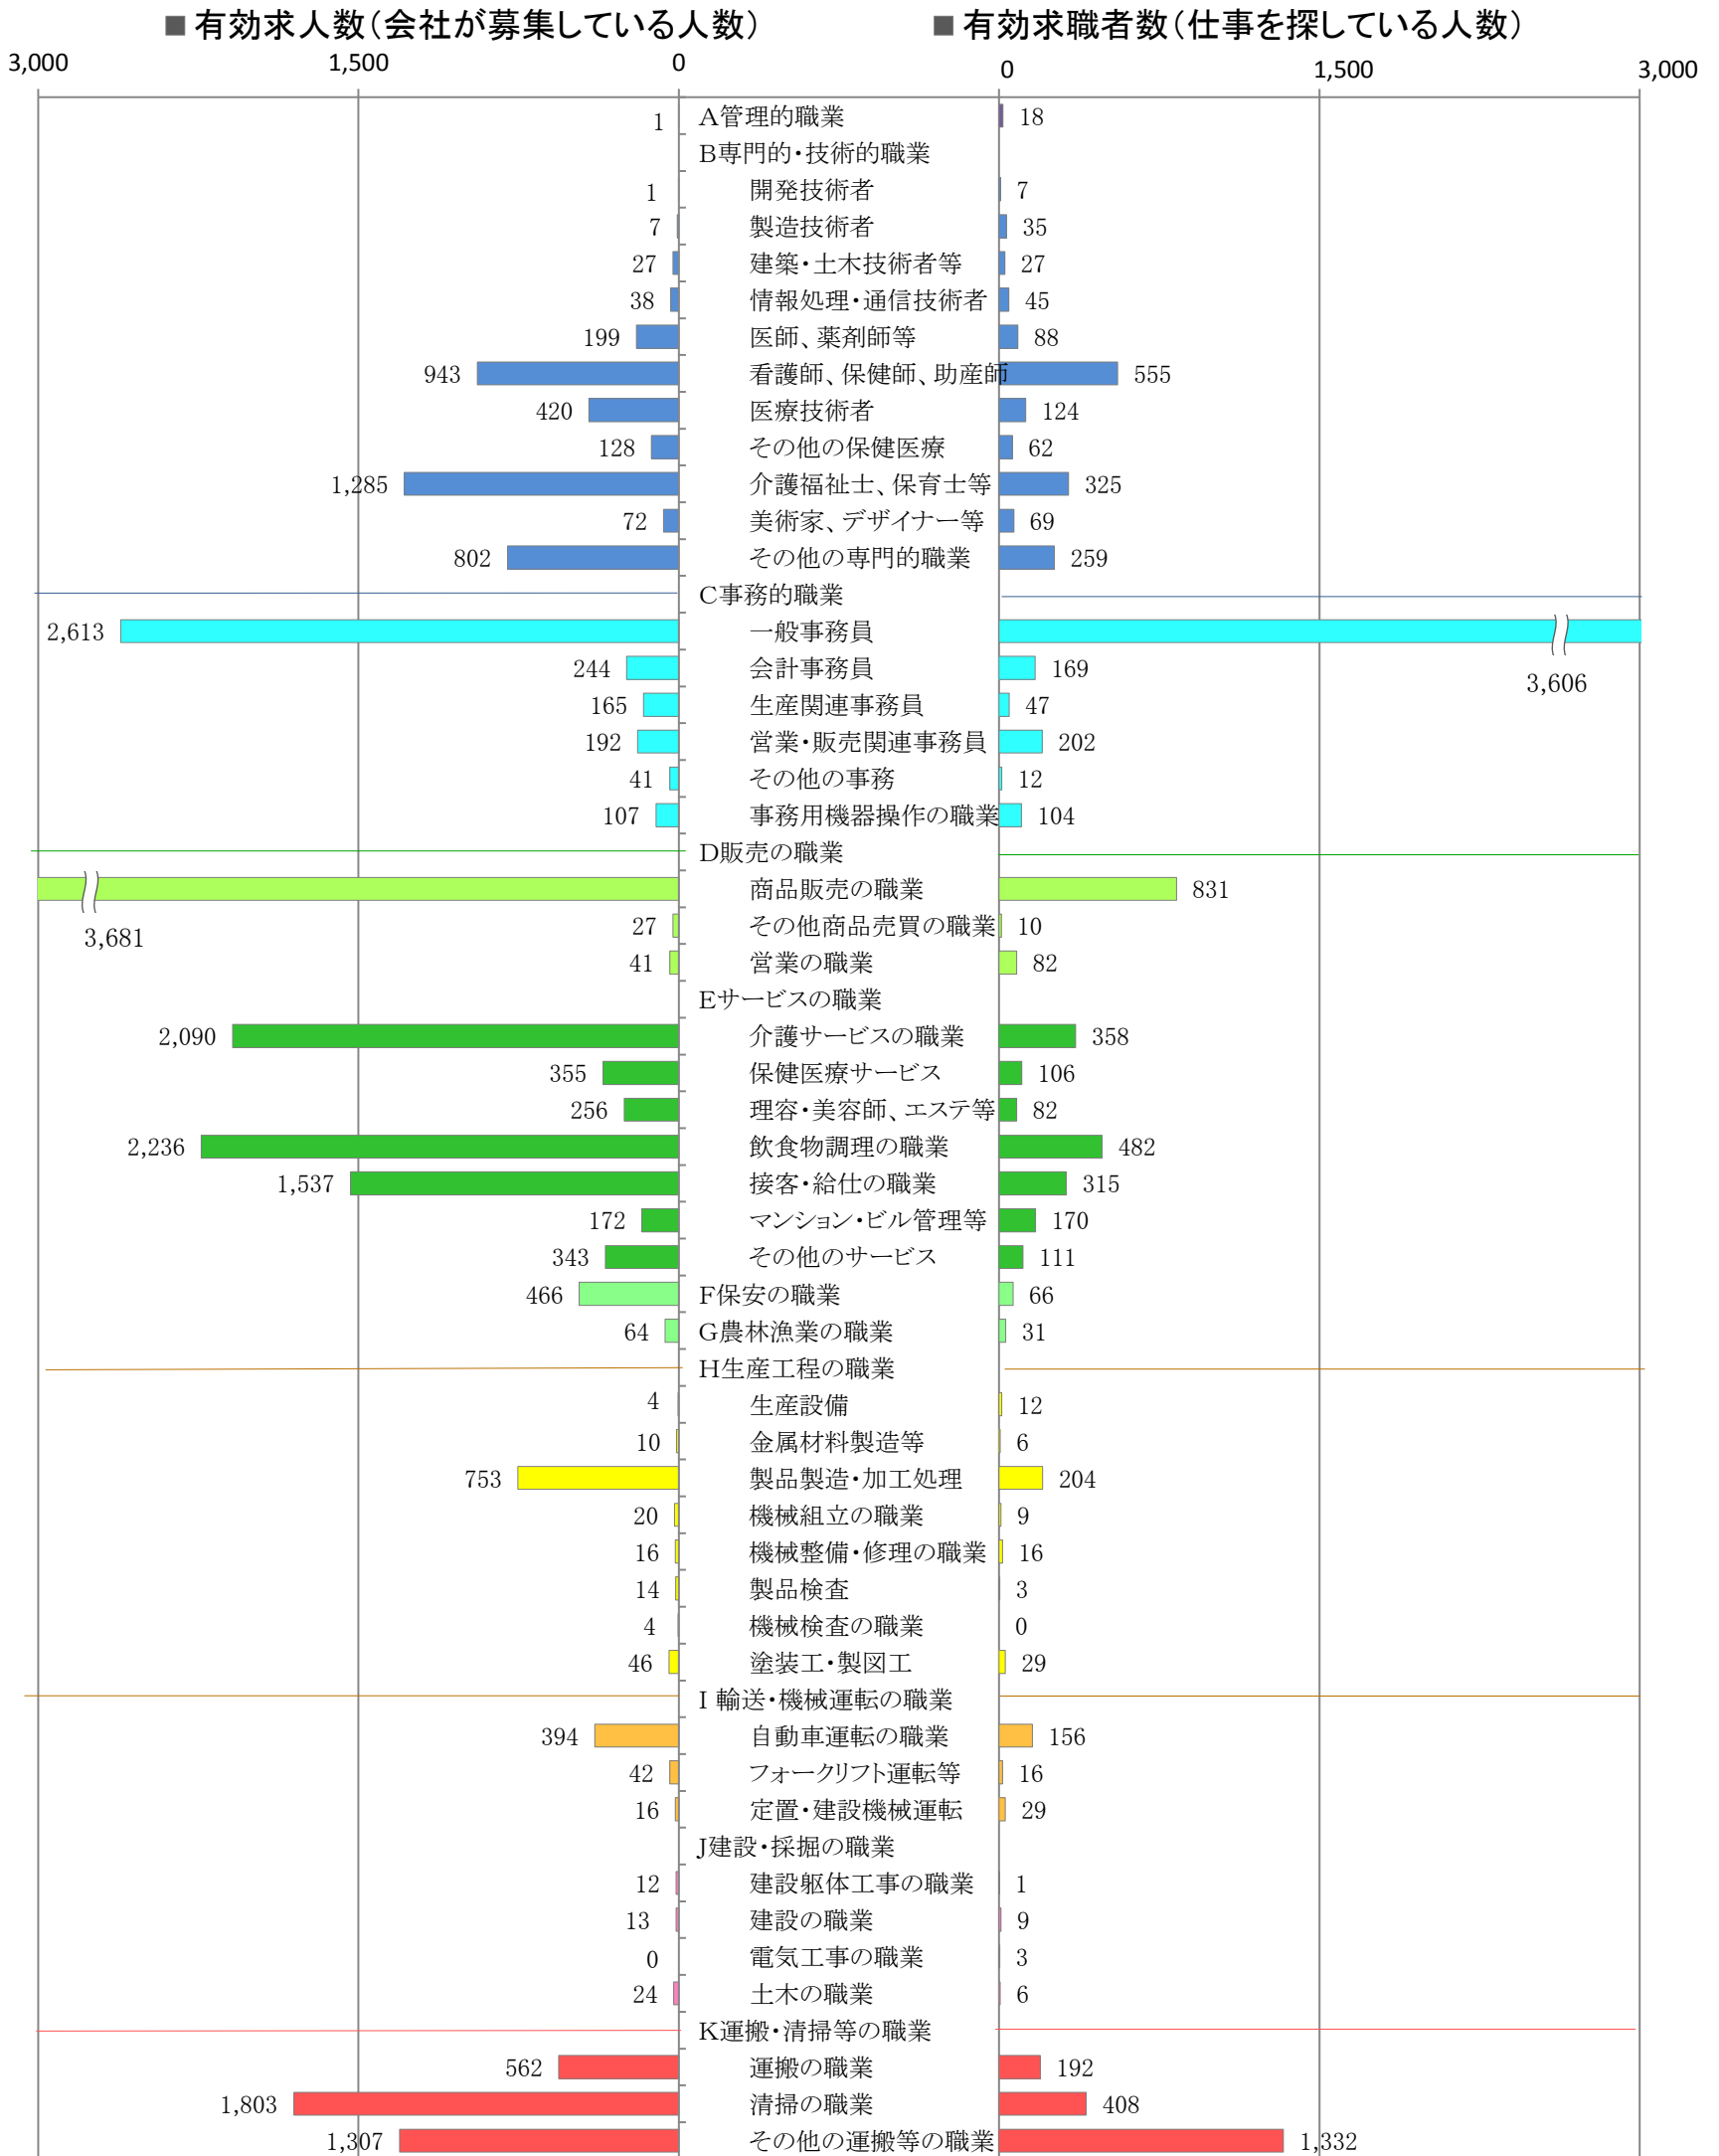

〈福岡地域：バランスシート〉

職業別：有効求人・求職状況(常用・パート)

※1 ハローワーク福岡中央、福岡東、福岡南、福岡西の合計数

※2 福岡労働局ホームページ(https://jsite.mhlw.go.jp/fukuoka-roudoukyoku/jirei_toukei/kyujin_kyushoku/toukei/_120538.html)でも公開しています。