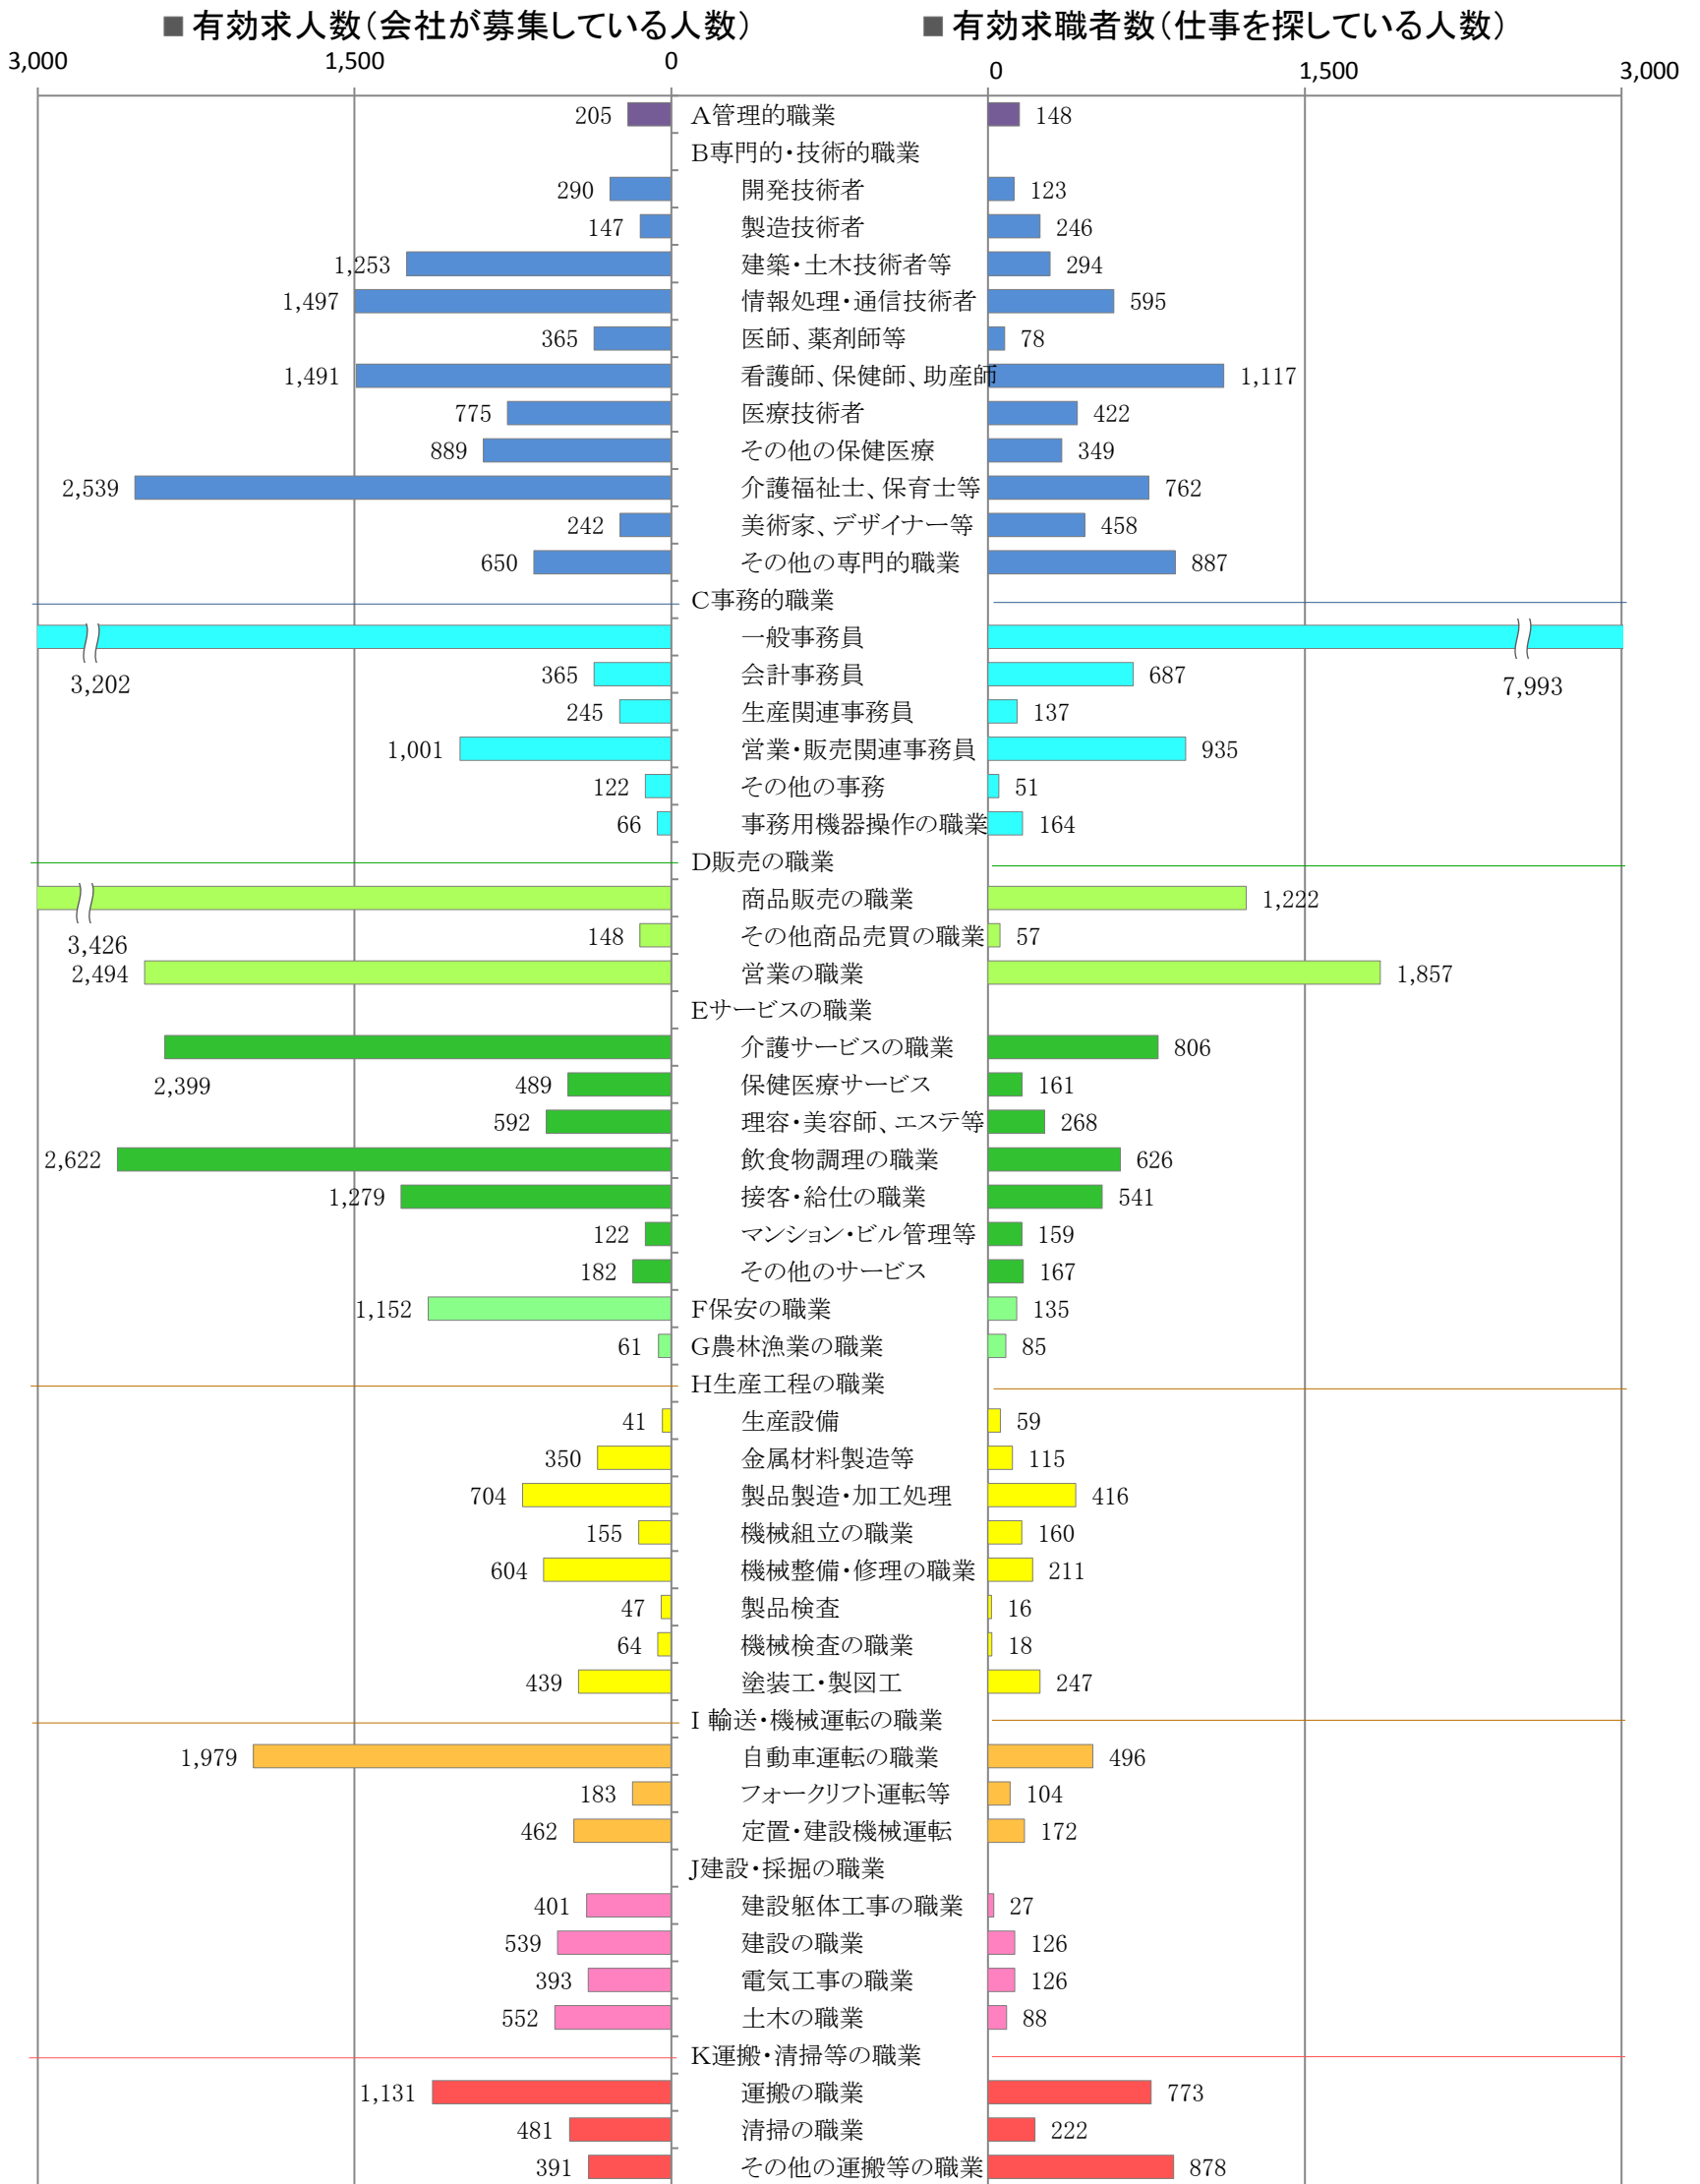

〈福岡地域：バランスシート〉

職業別：有効求人・求職状況(常用・フルタイム)

※1 ハローワーク福岡中央、福岡東、福岡南、福岡西の合計数

※2 福岡労働局ホームページ(https://jsite.mhlw.go.jp/fukuoka-roudoukyoku/jirei_toukei/kyujin_kyushoku/toukei/_120538.html)でも公開しています。