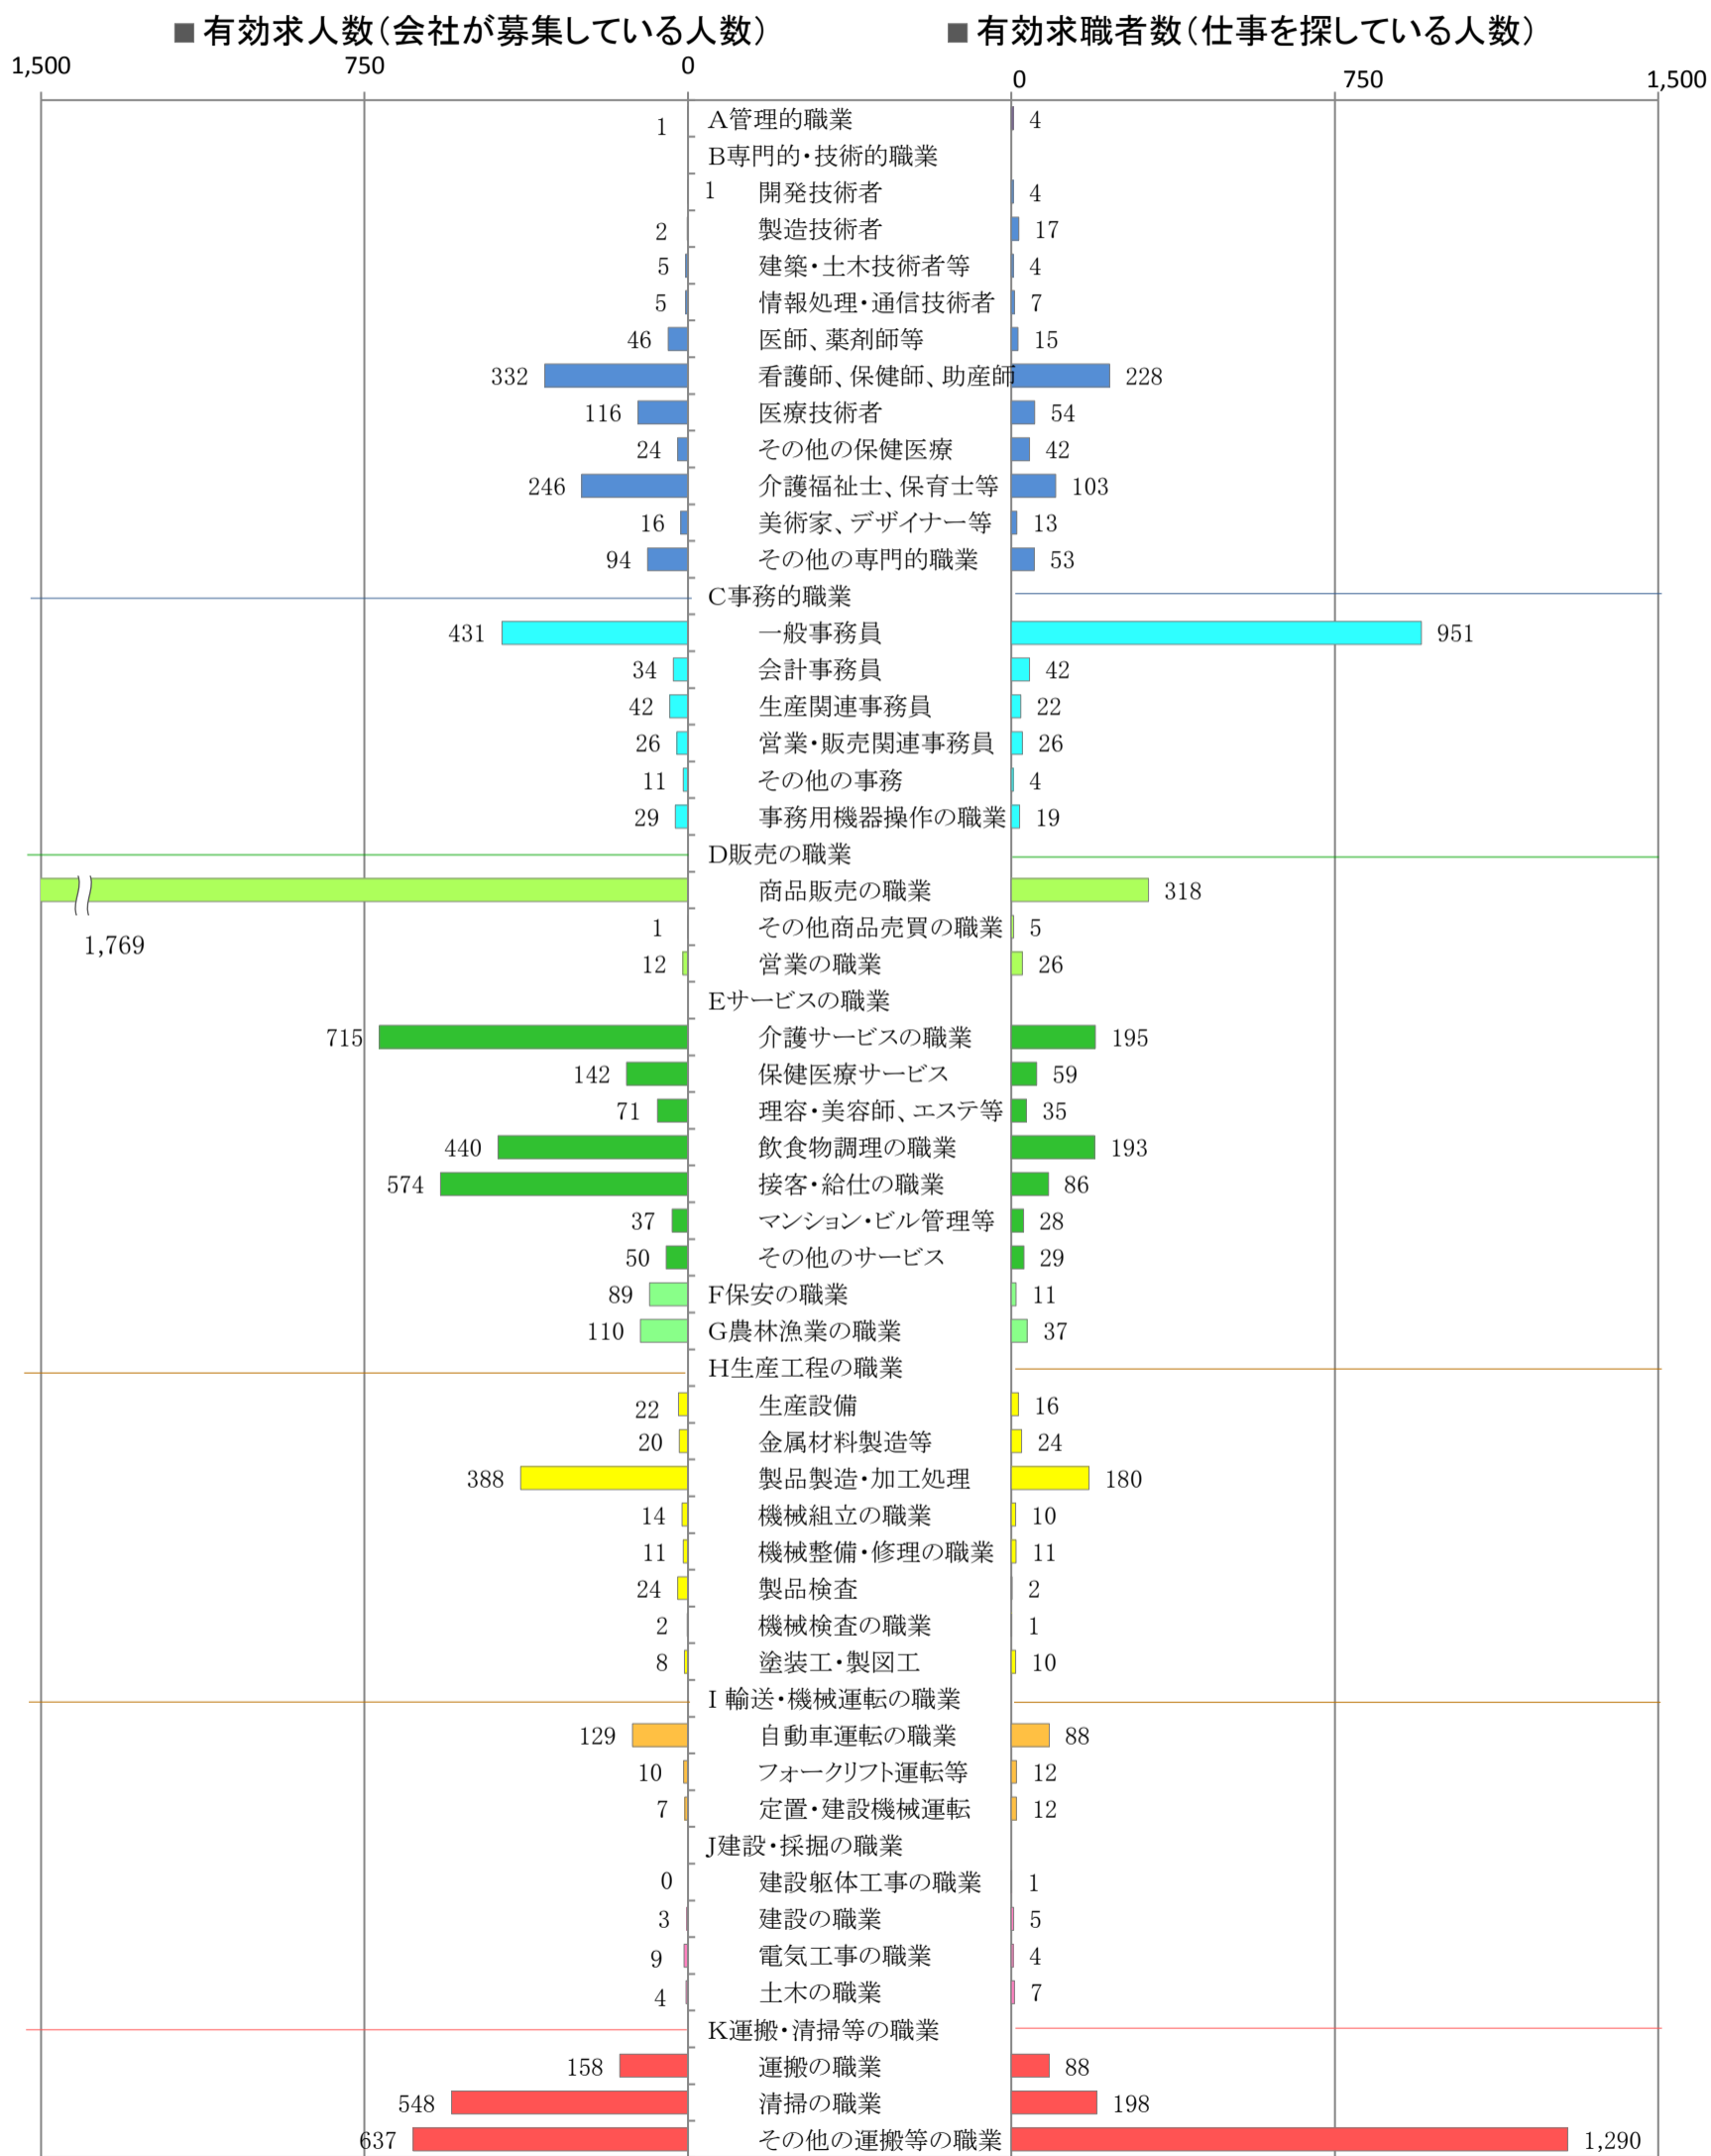

〈南部地域：バランスシート〉

職業別：有効求人・求職状況(常用・パート)

※1 ハローワーク大牟田、久留米、八女、朝倉の合計数

※2 福岡労働局ホームページ(https://site.mhlw.go.jp/fukuoka-roudoukyoku/jirei_toukei/kyujin_kyushoku/toukei/_120538.html)でも公開しています。