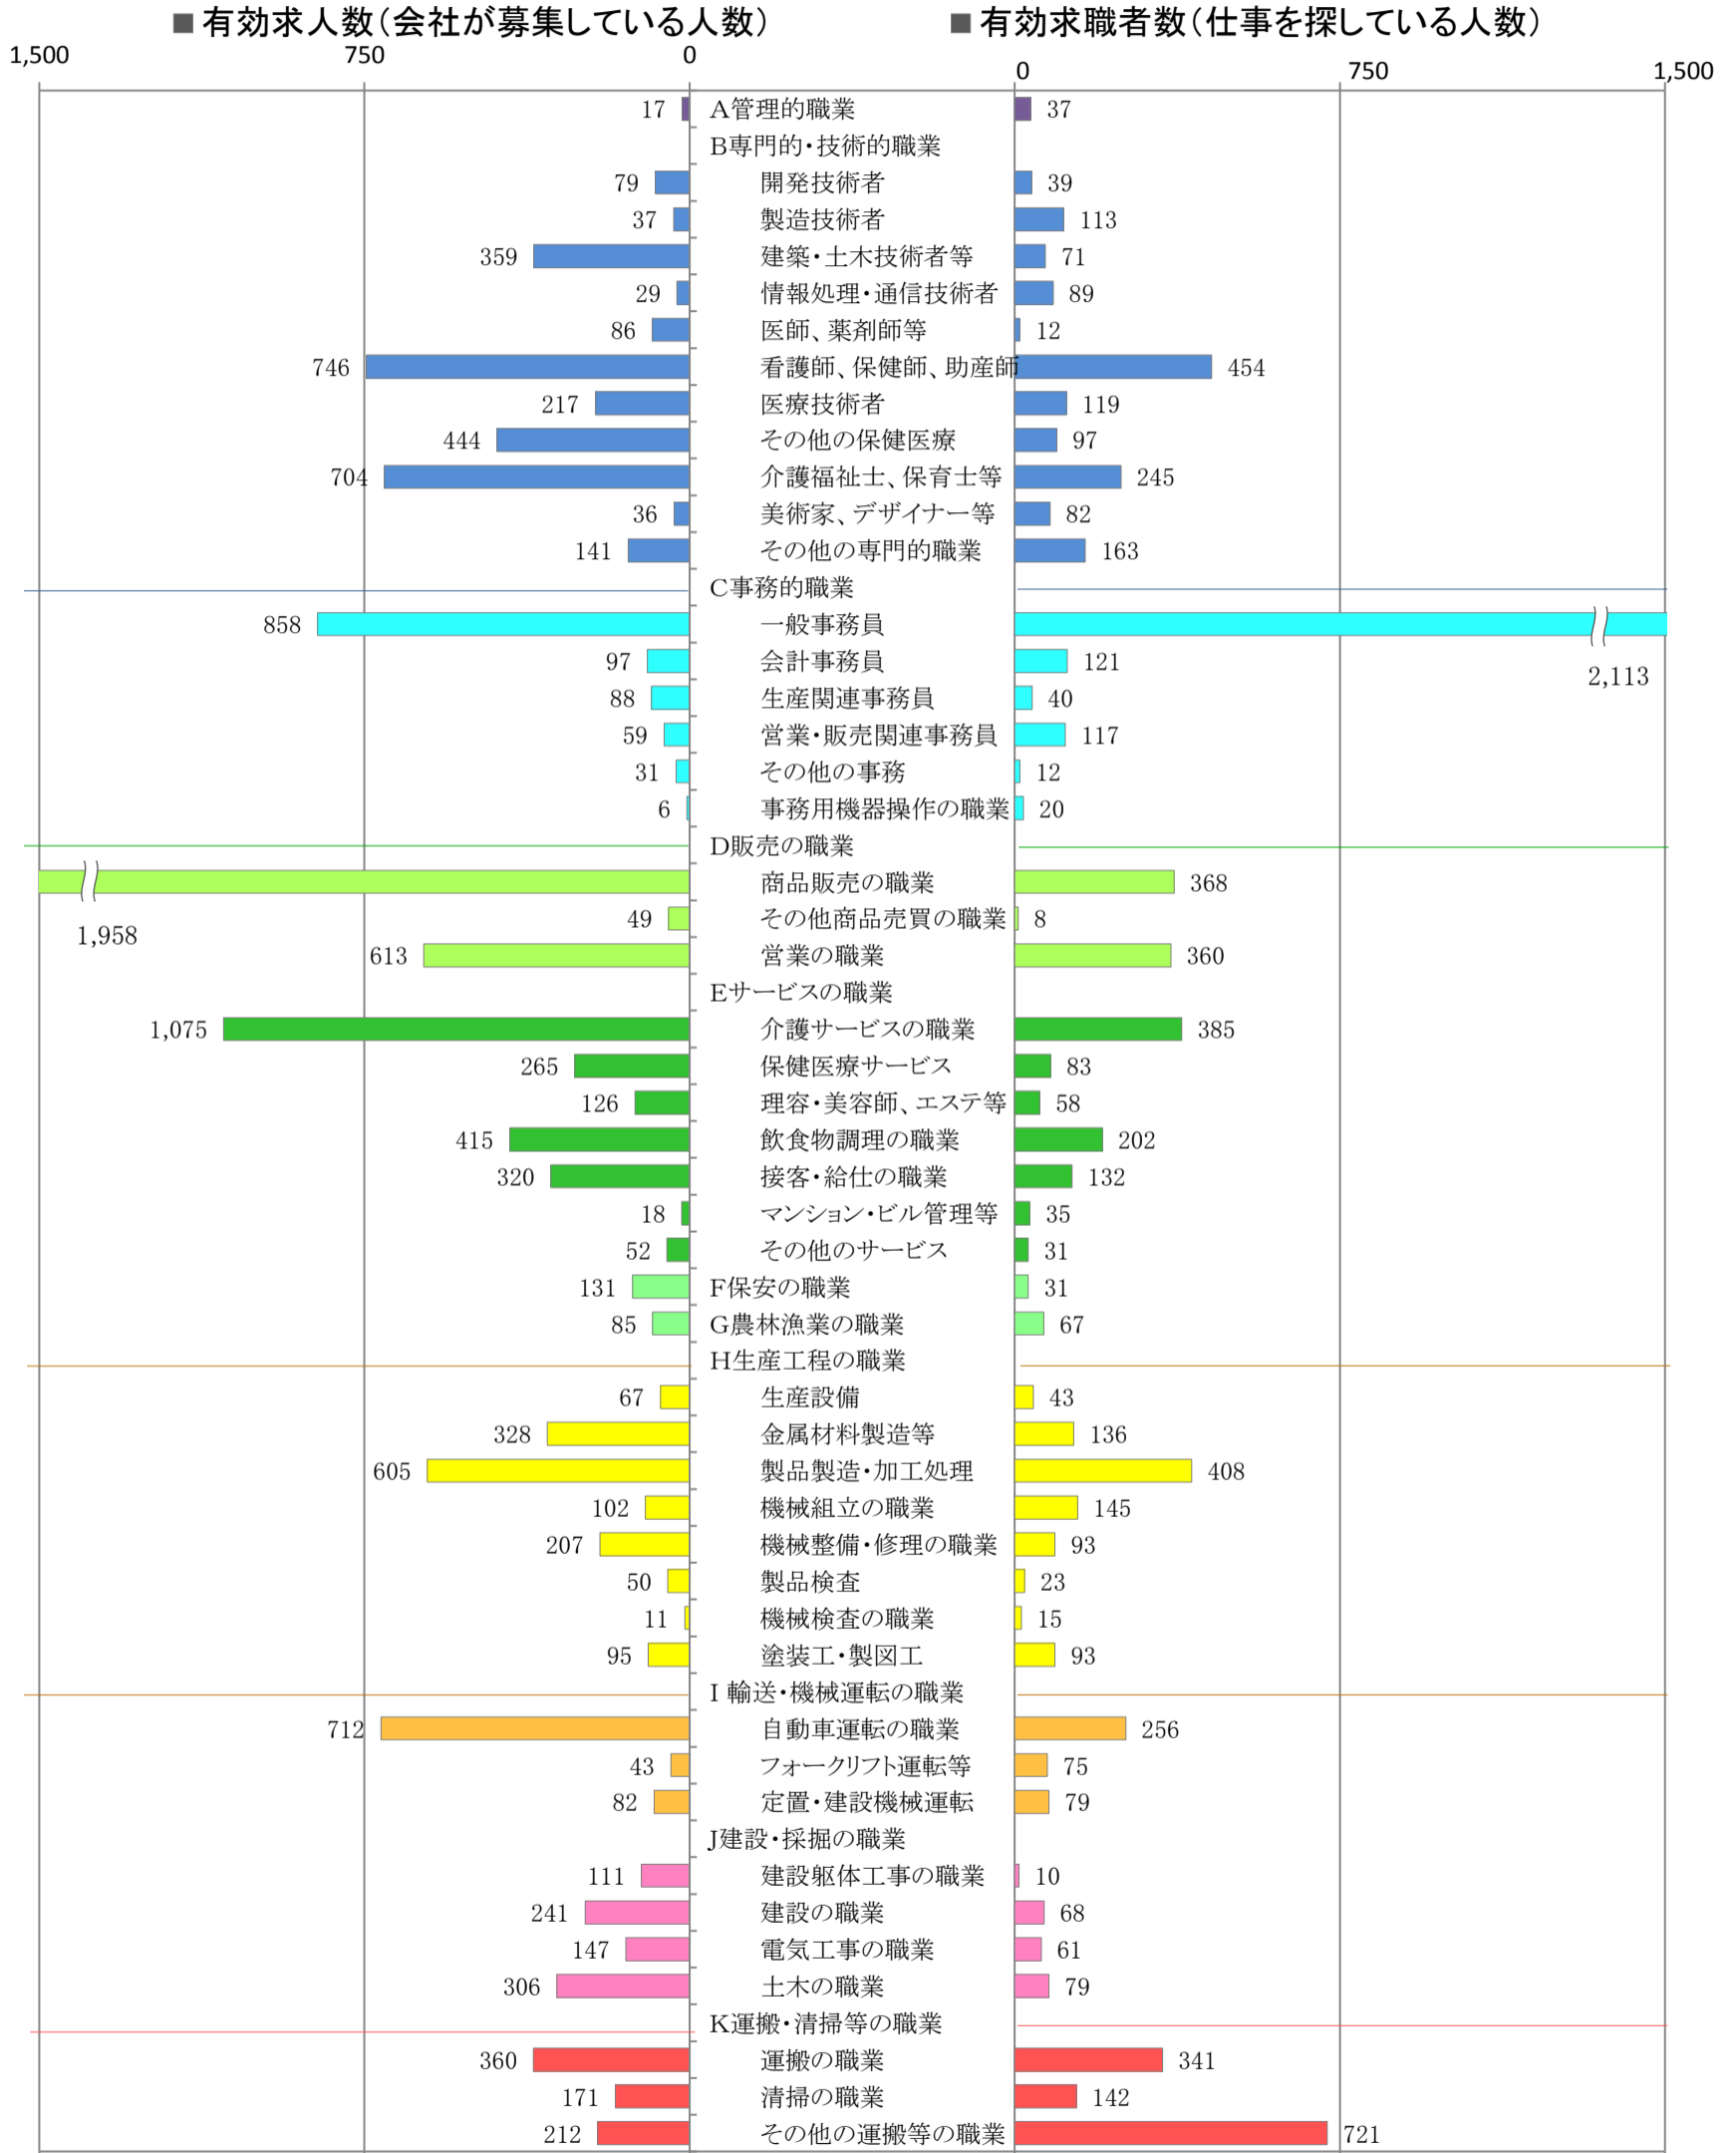

〈南部地域：バランスシート〉

職業別：有効求人・求職状況(常用・フルタイム)

※1 ハローワーク大牟田、久留米、八女、朝倉の合計数

※2 福岡労働局ホームページ(https://site.mhlw.go.jp/fukuoka-roudoukyoku/jirei_toukei/kyujin_kyushoku/toukei/_120538.html)でも公開しています。