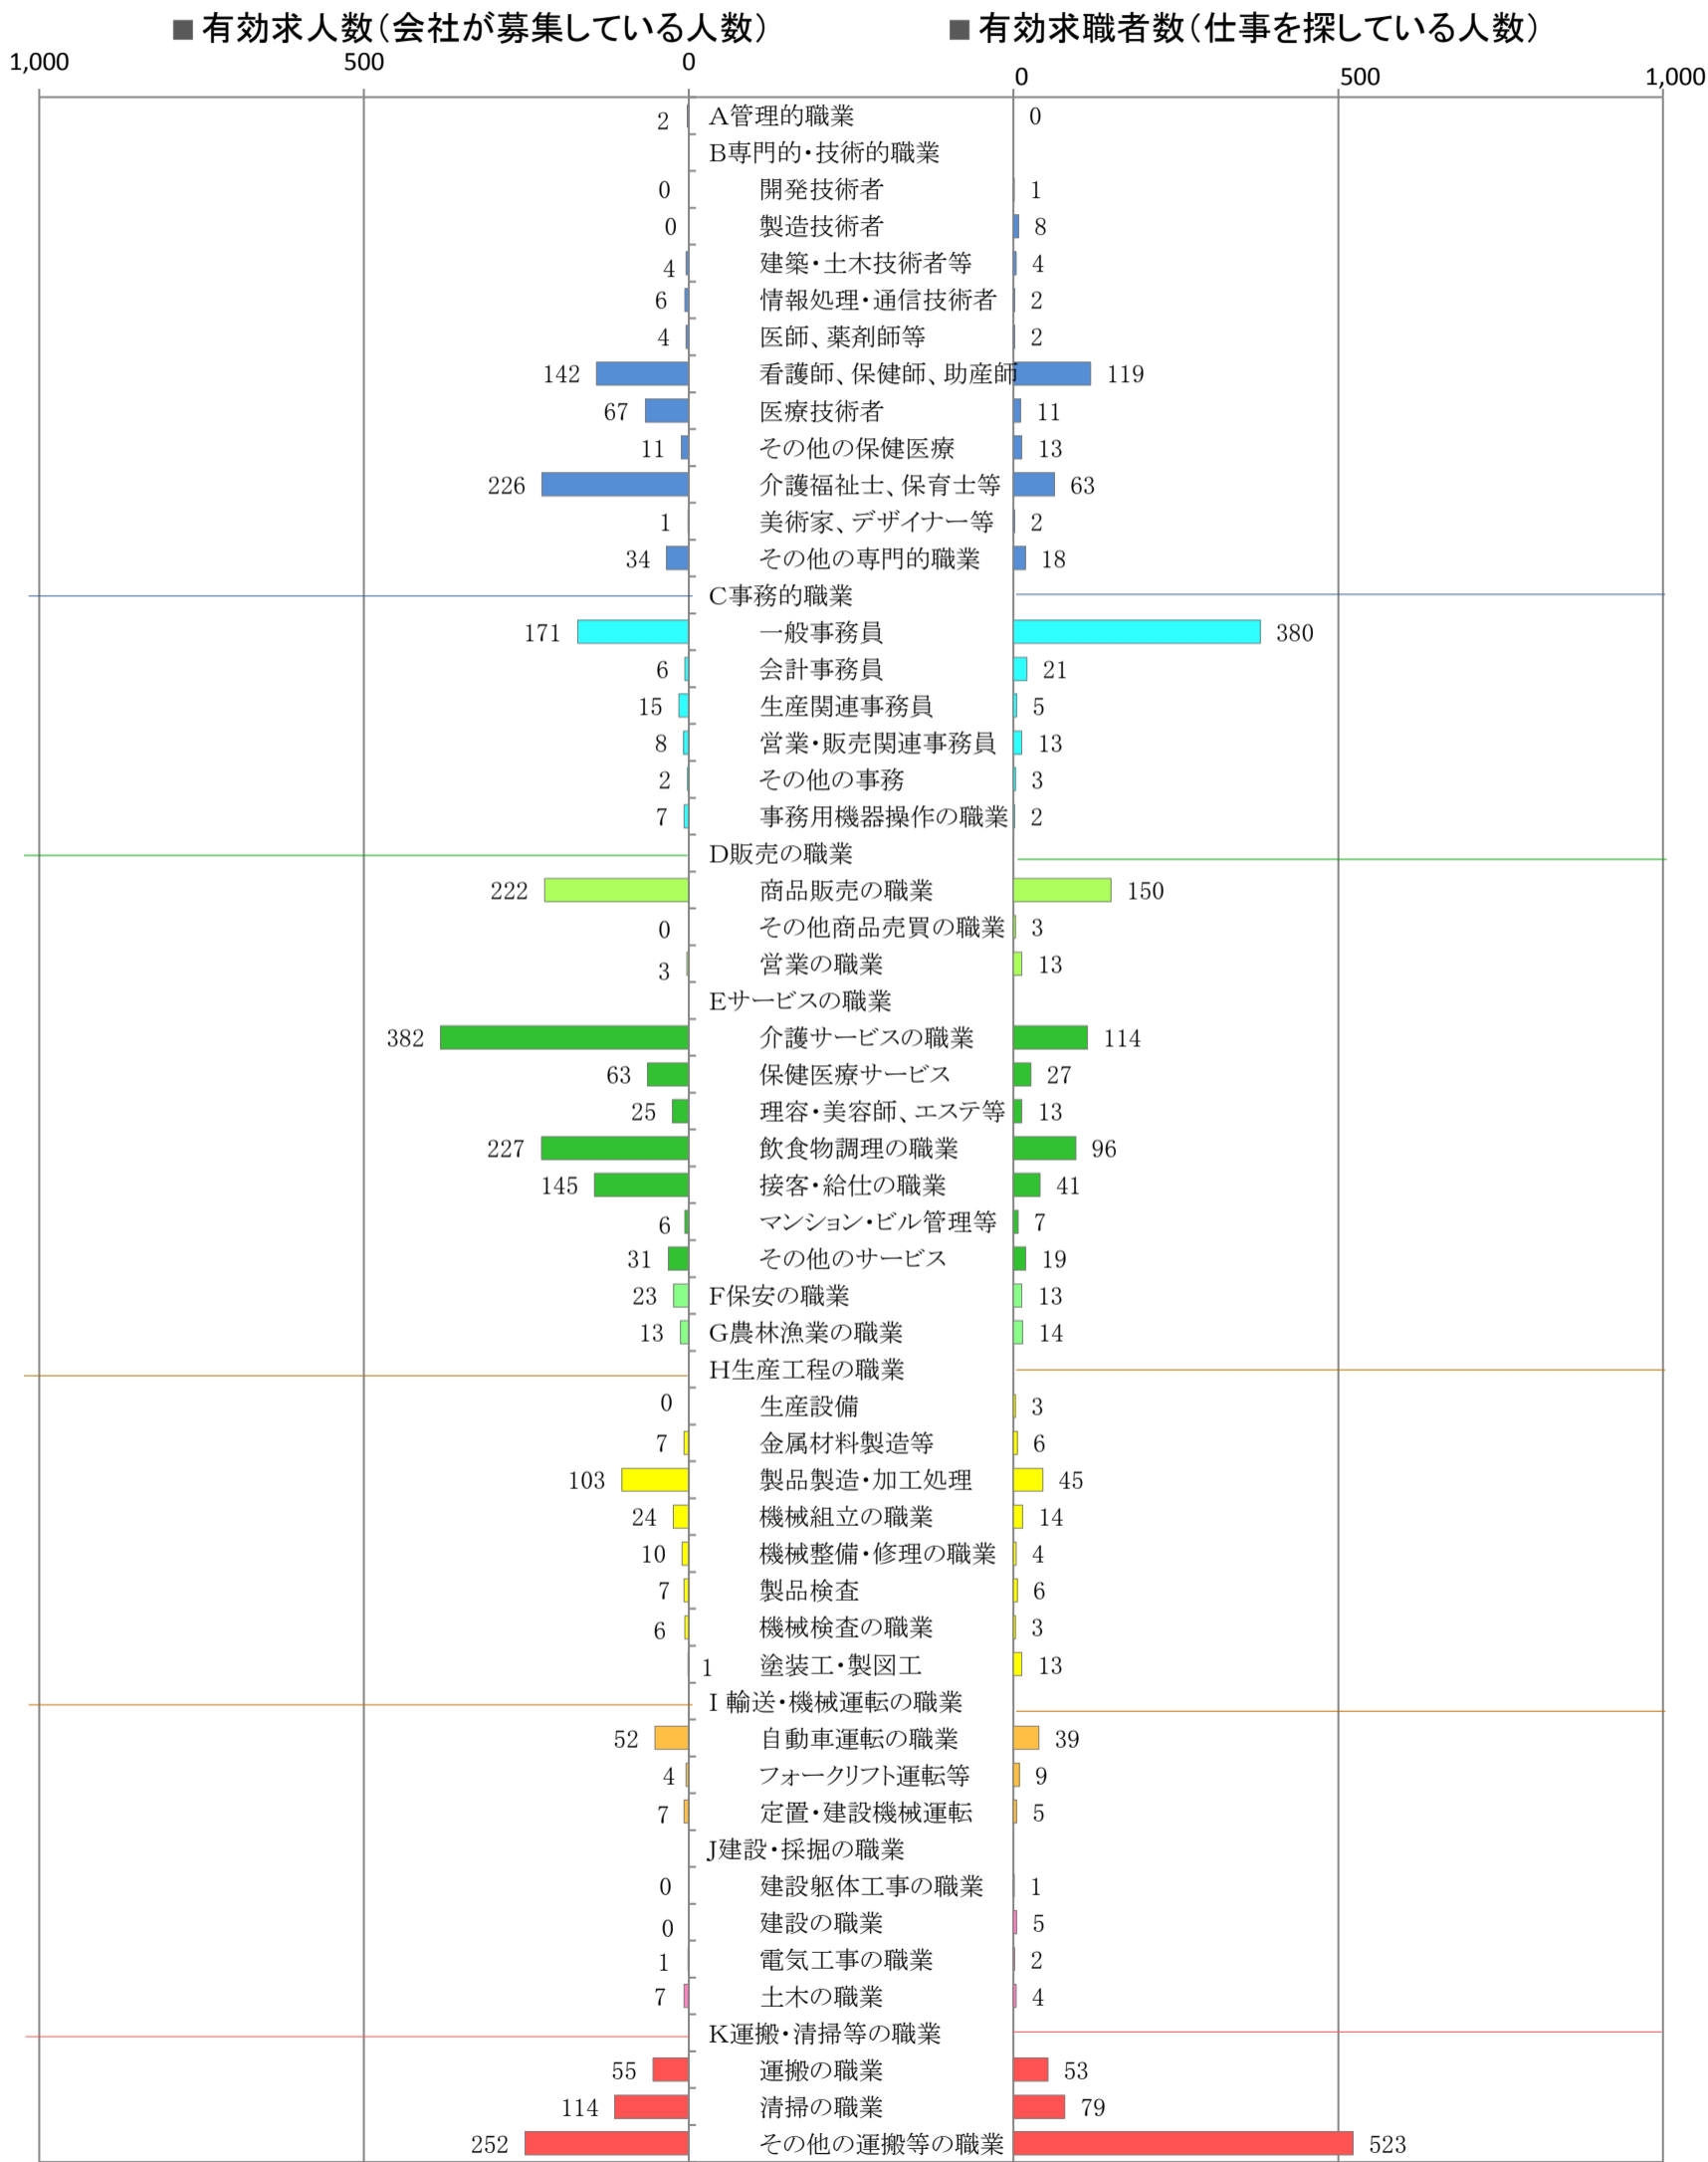

〈筑豊地域：バランスシート〉

職業別：有効求人・求職状況(常用・パート)

※1 ハローワーク飯塚、直方、田川の合計数

※2 福岡労働局ホームページ(https://jsite.mhlw.go.jp/fukuoka-roudoukyoku/jirei_toukei/kyujin_kyushoku/toukei/_120538.html)でも公開しています。