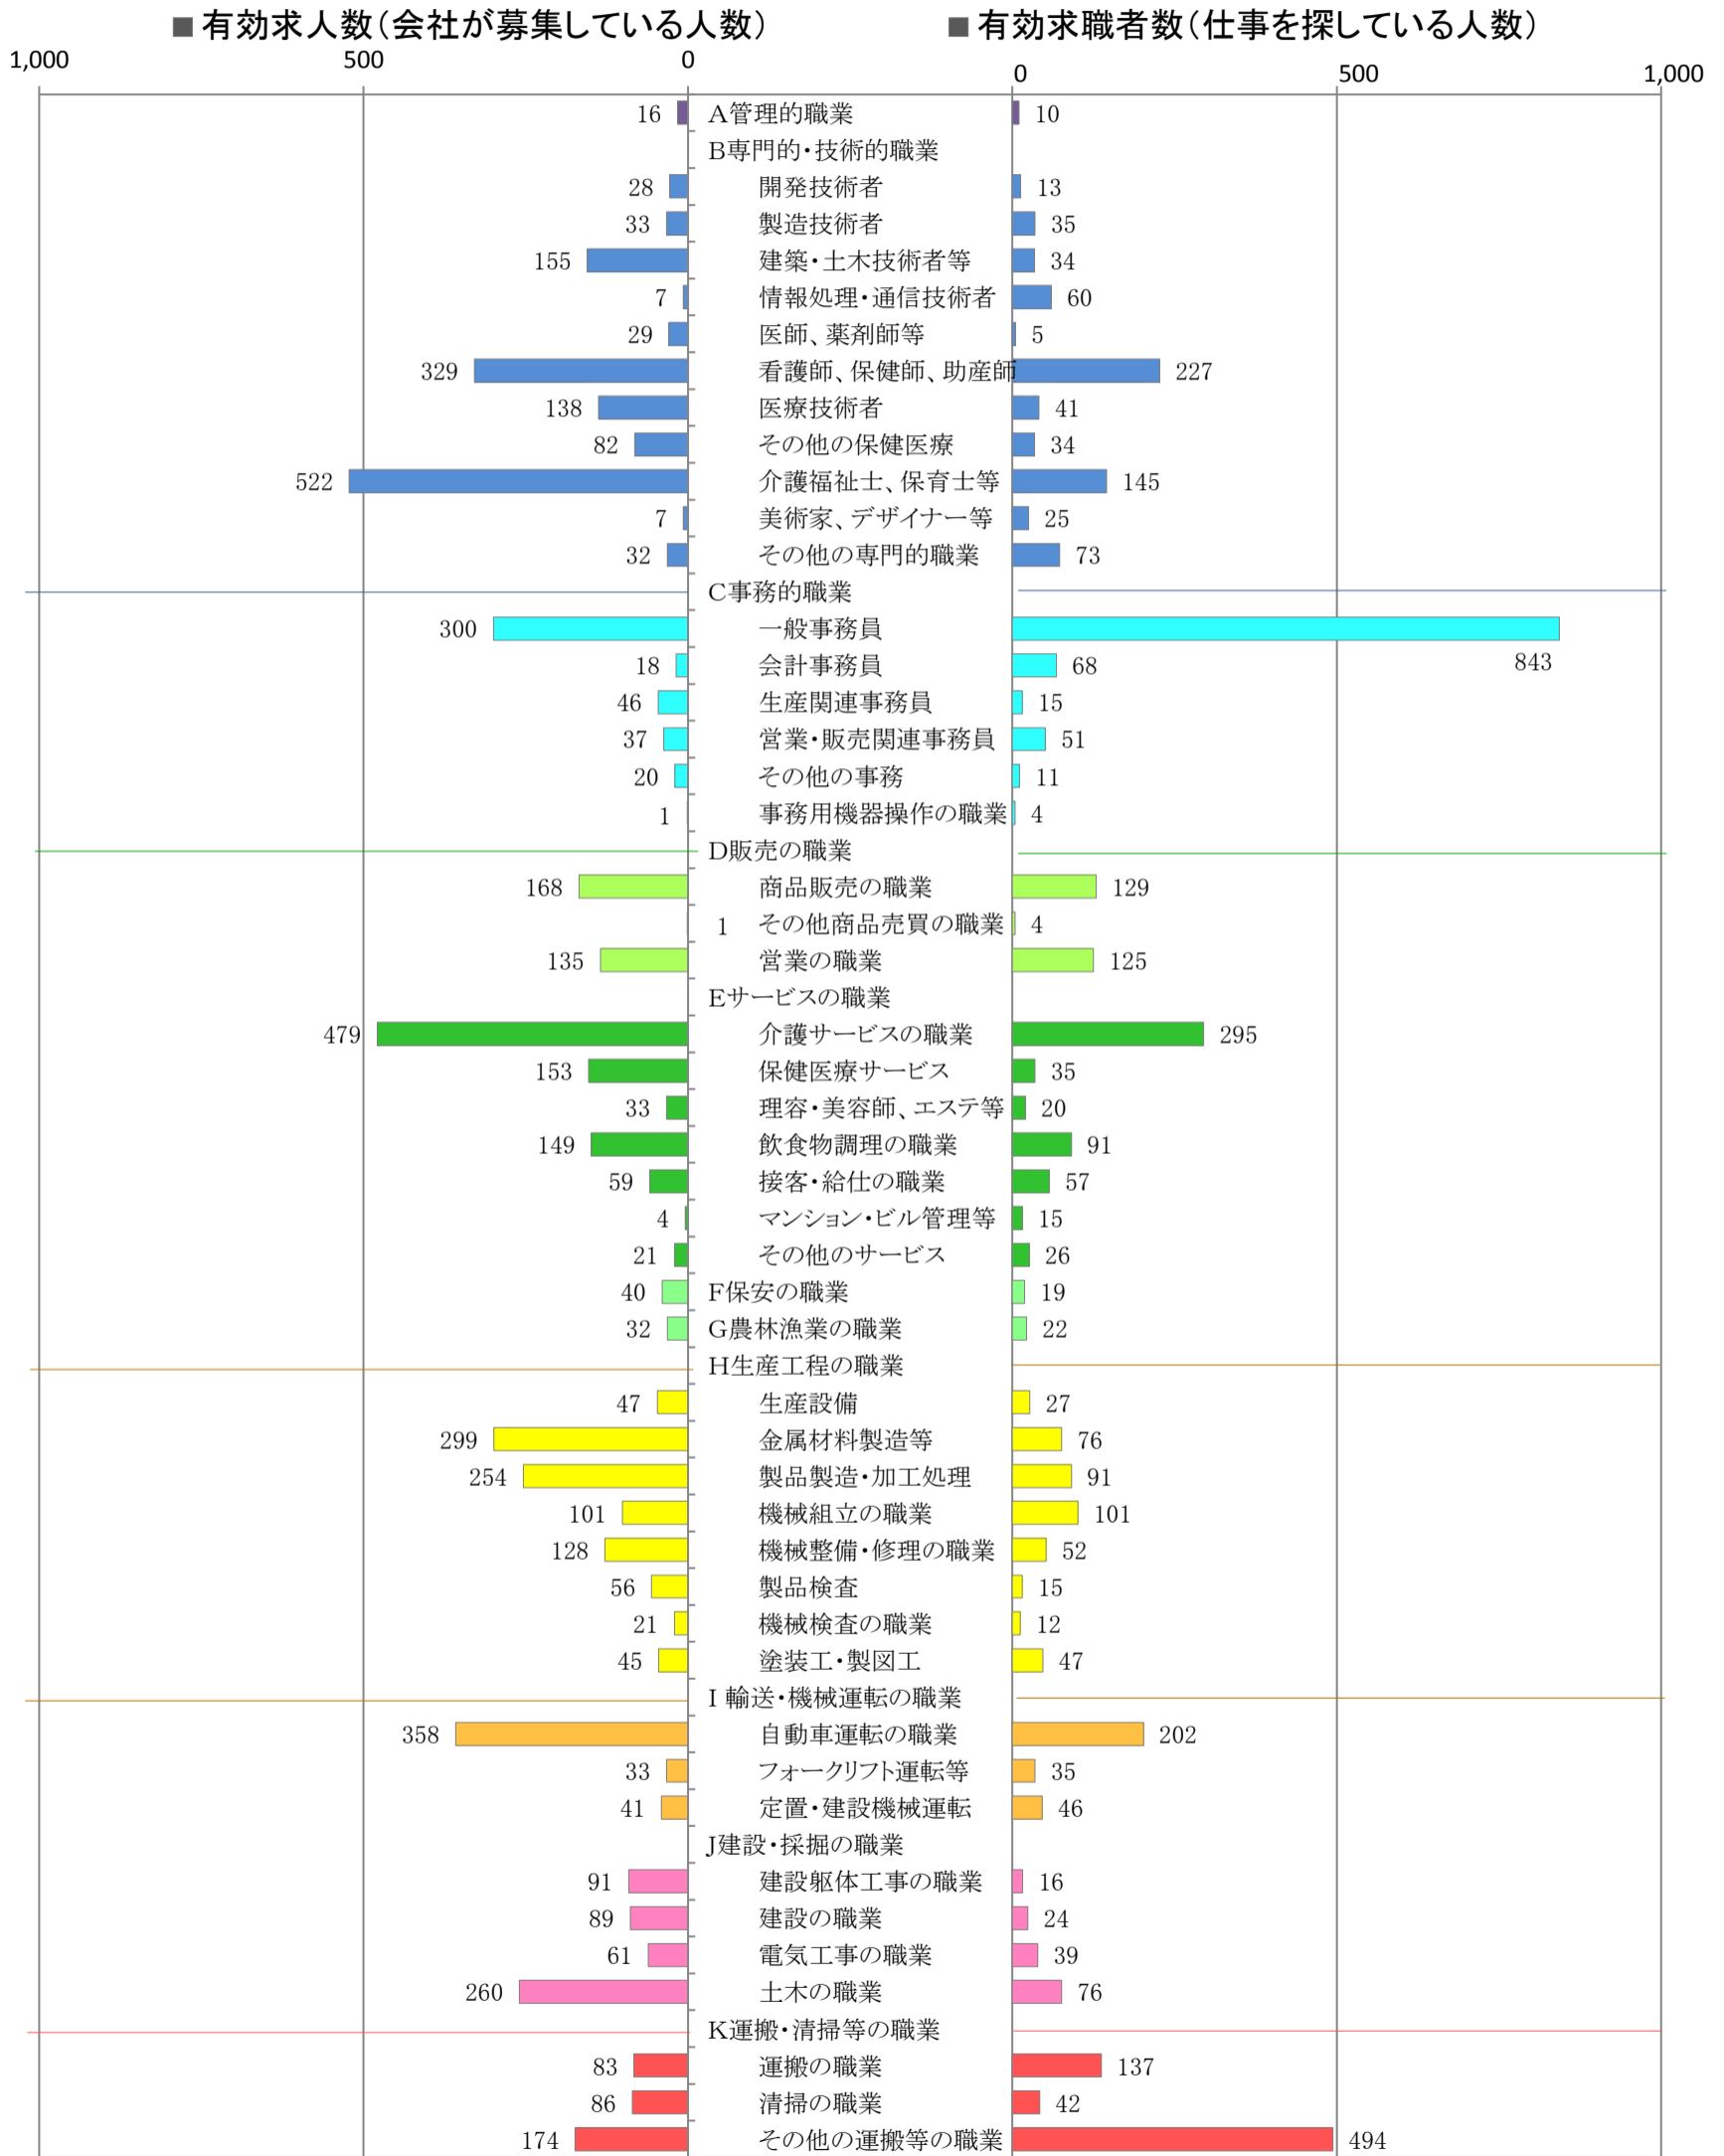

〈筑豊地域：バランスシート〉

職業別：有効求人・求職状況(常用・フルタイム)

※1 ハローワーク飯塚、直方、田川の合計数

※2 福岡労働局ホームページ([https://site.mhlw.go.jp/fukuoka-roudoukyoku/jirei\\_toukei/kyujin\\_kyushoku/toukei/\\_120538.html](https://site.mhlw.go.jp/fukuoka-roudoukyoku/jirei_toukei/kyujin_kyushoku/toukei/_120538.html))でも公開しています。