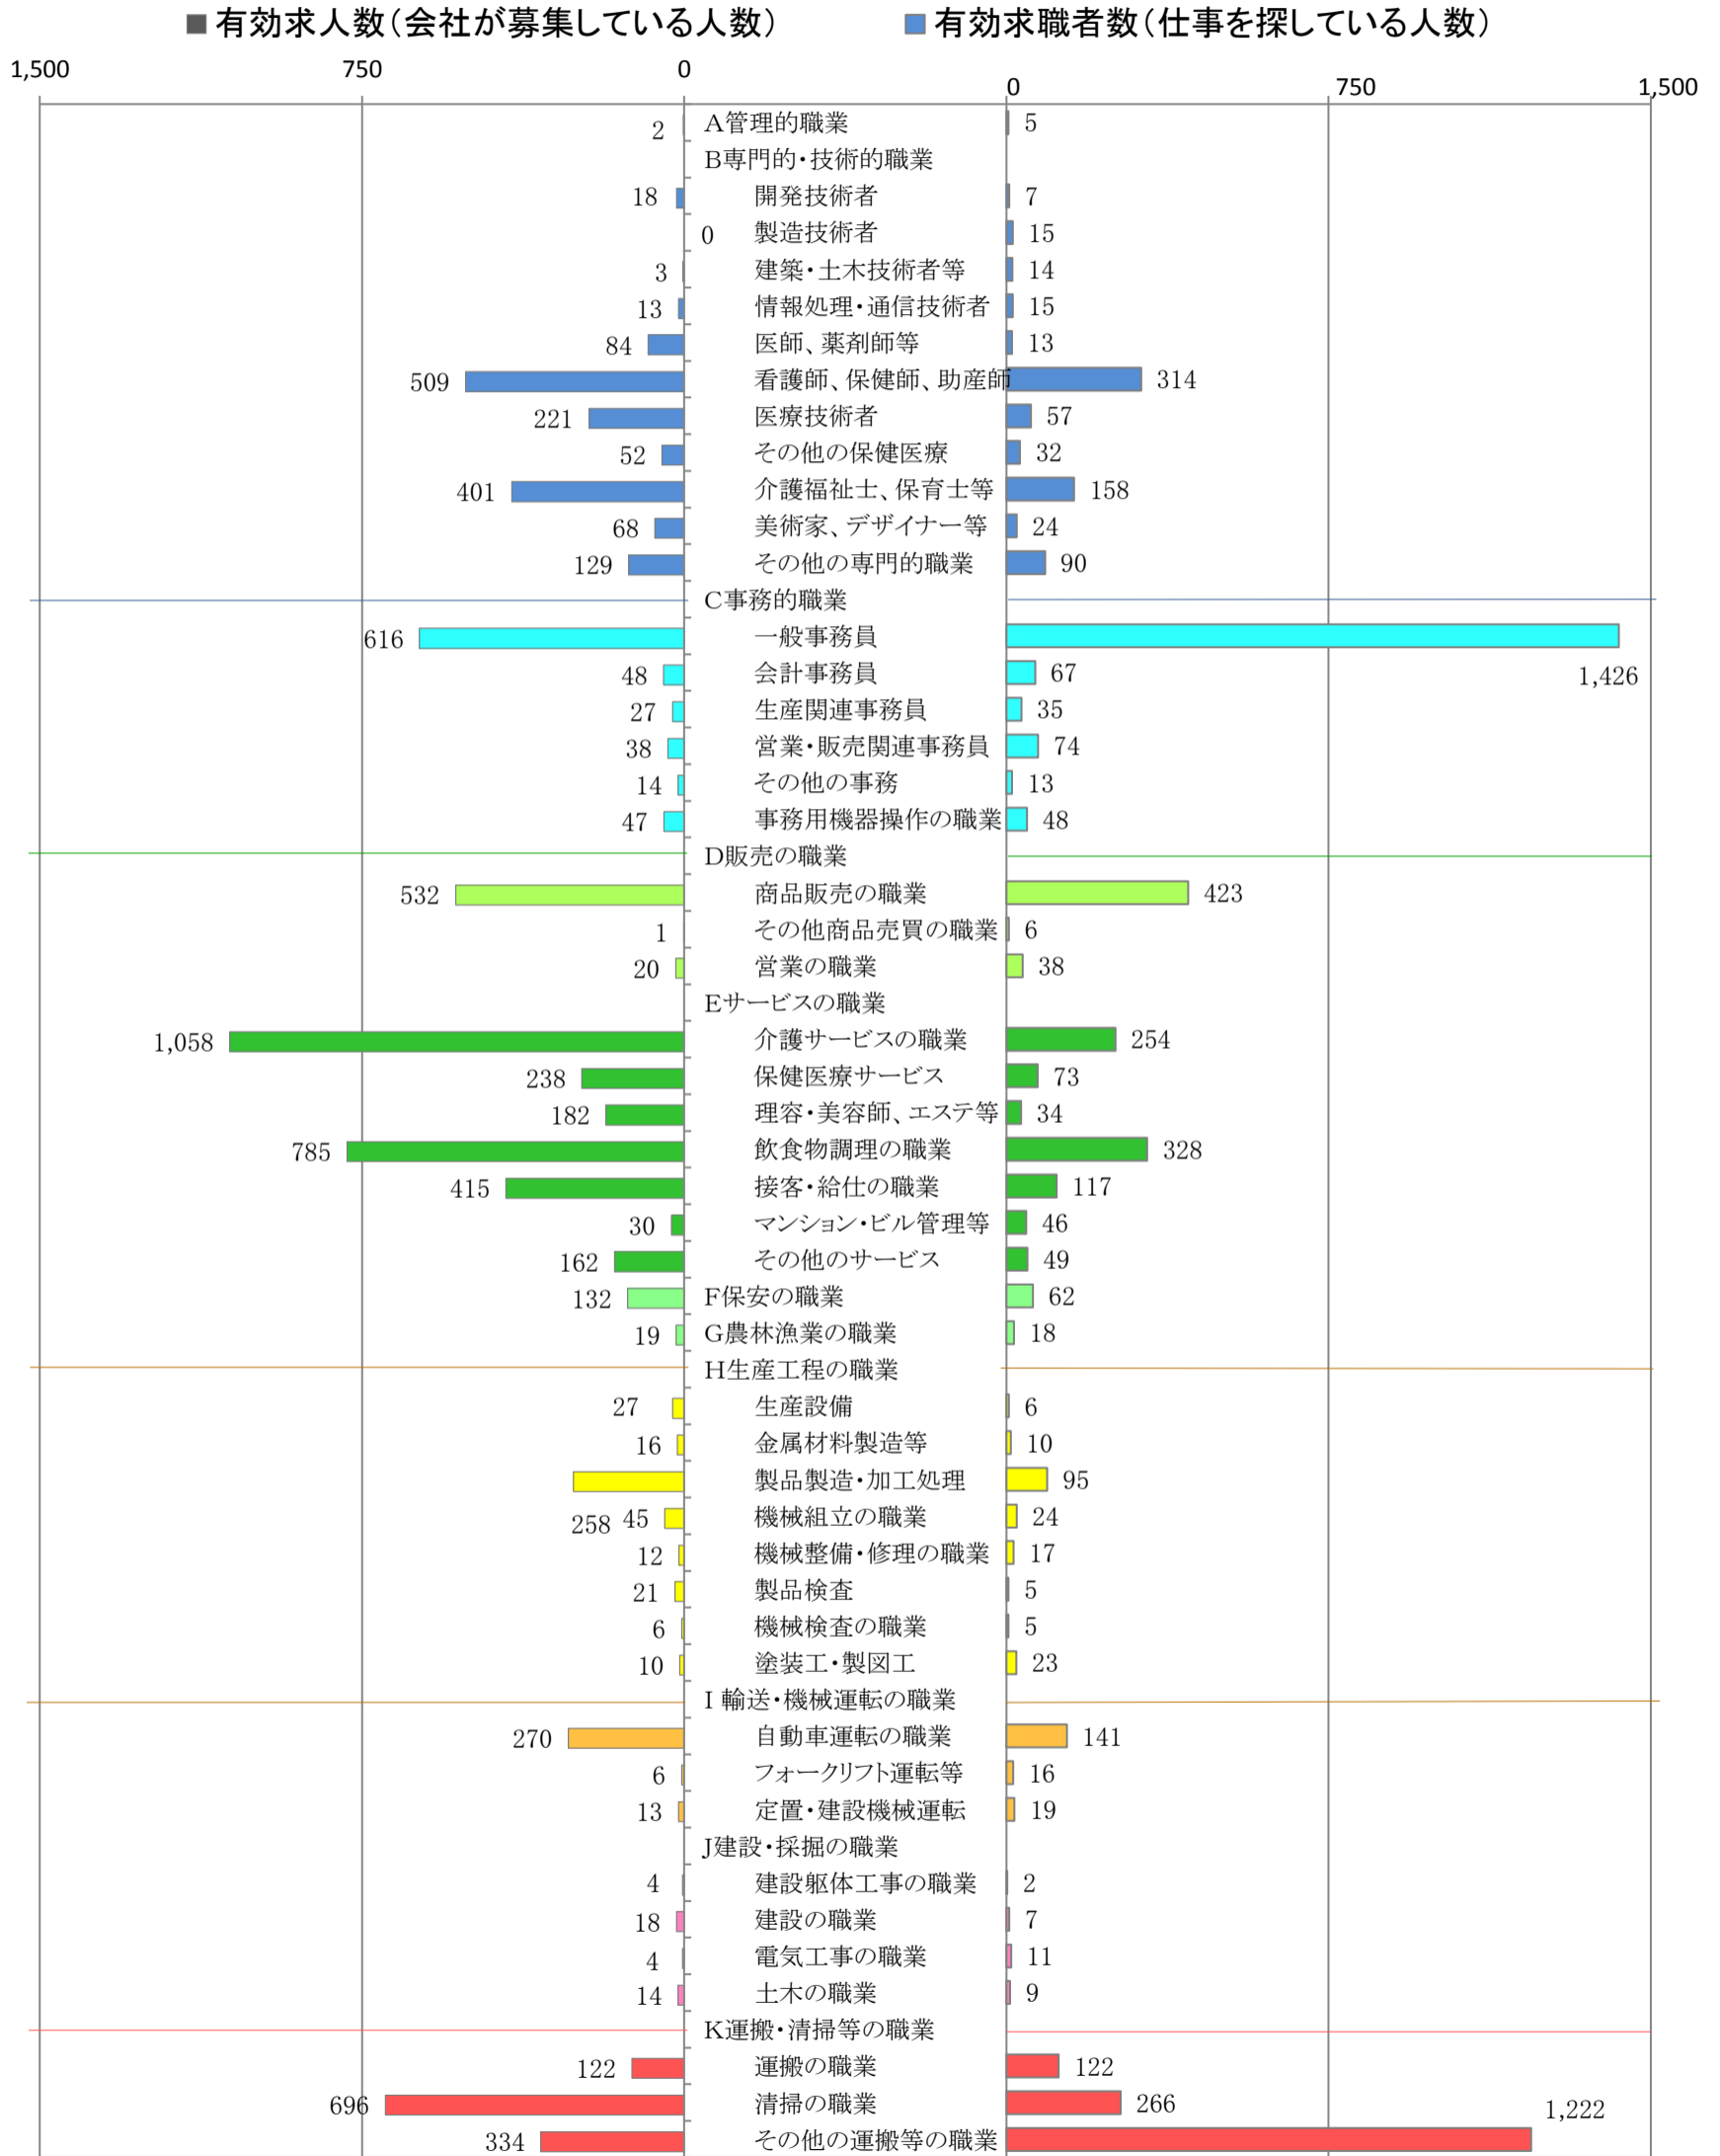

〈北九州地域：バランスシート〉

職業別：有効求人・求職状況(常用・パート)

※1 ハローワーク小倉、八幡、行橋の合計数

※2 福岡労働局ホームページ([https://jsite.mhlw.go.jp/fukuoka-roudoukyoku/jirei\\_toukei/kyujin\\_kyushoku/toukei/\\_120538.html](https://jsite.mhlw.go.jp/fukuoka-roudoukyoku/jirei_toukei/kyujin_kyushoku/toukei/_120538.html))でも公開しています。