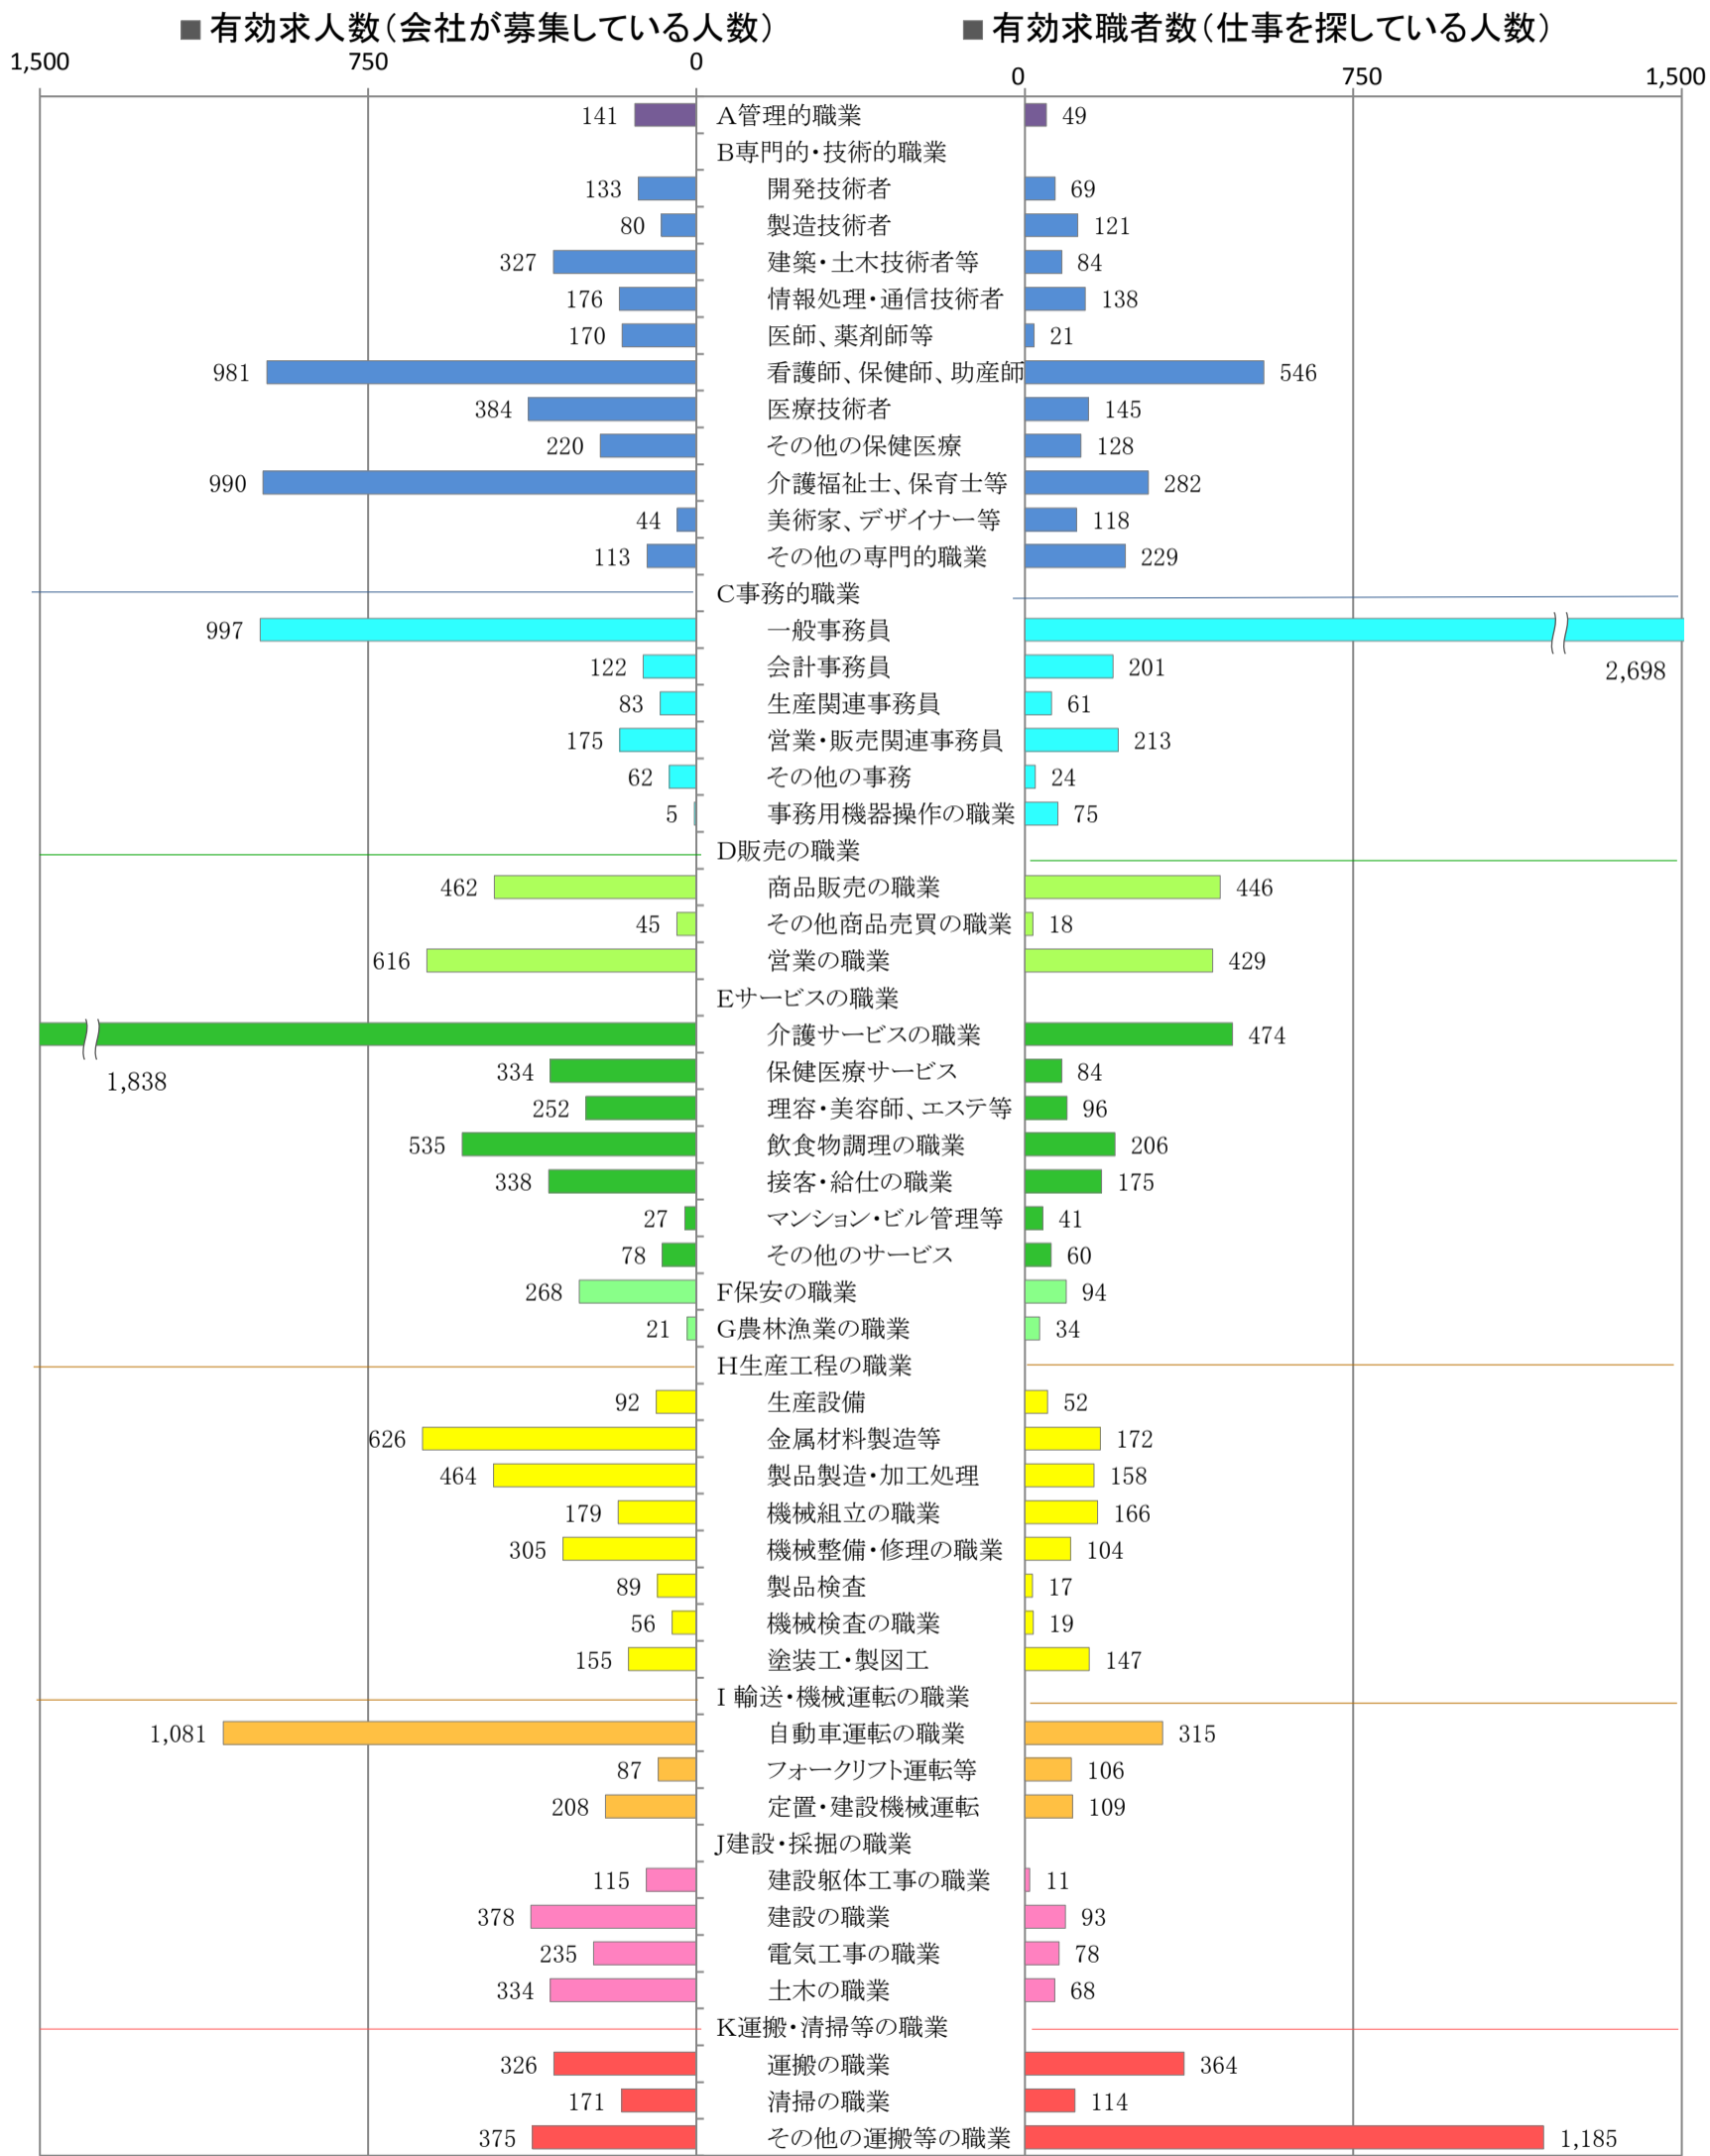

〈北九州地域：バランスシート〉

職業別：有効求人・求職状況(常用・フルタイム)

※1 ハローワーク小倉、八幡、行橋の合計数

※2 福岡労働局ホームページ([https://jsite.mhlw.go.jp/fukuoka-roudoukyoku/jirei\\_toukei/kyujin\\_kyushoku/toukei/\\_120538.html](https://jsite.mhlw.go.jp/fukuoka-roudoukyoku/jirei_toukei/kyujin_kyushoku/toukei/_120538.html))でも公開しています。