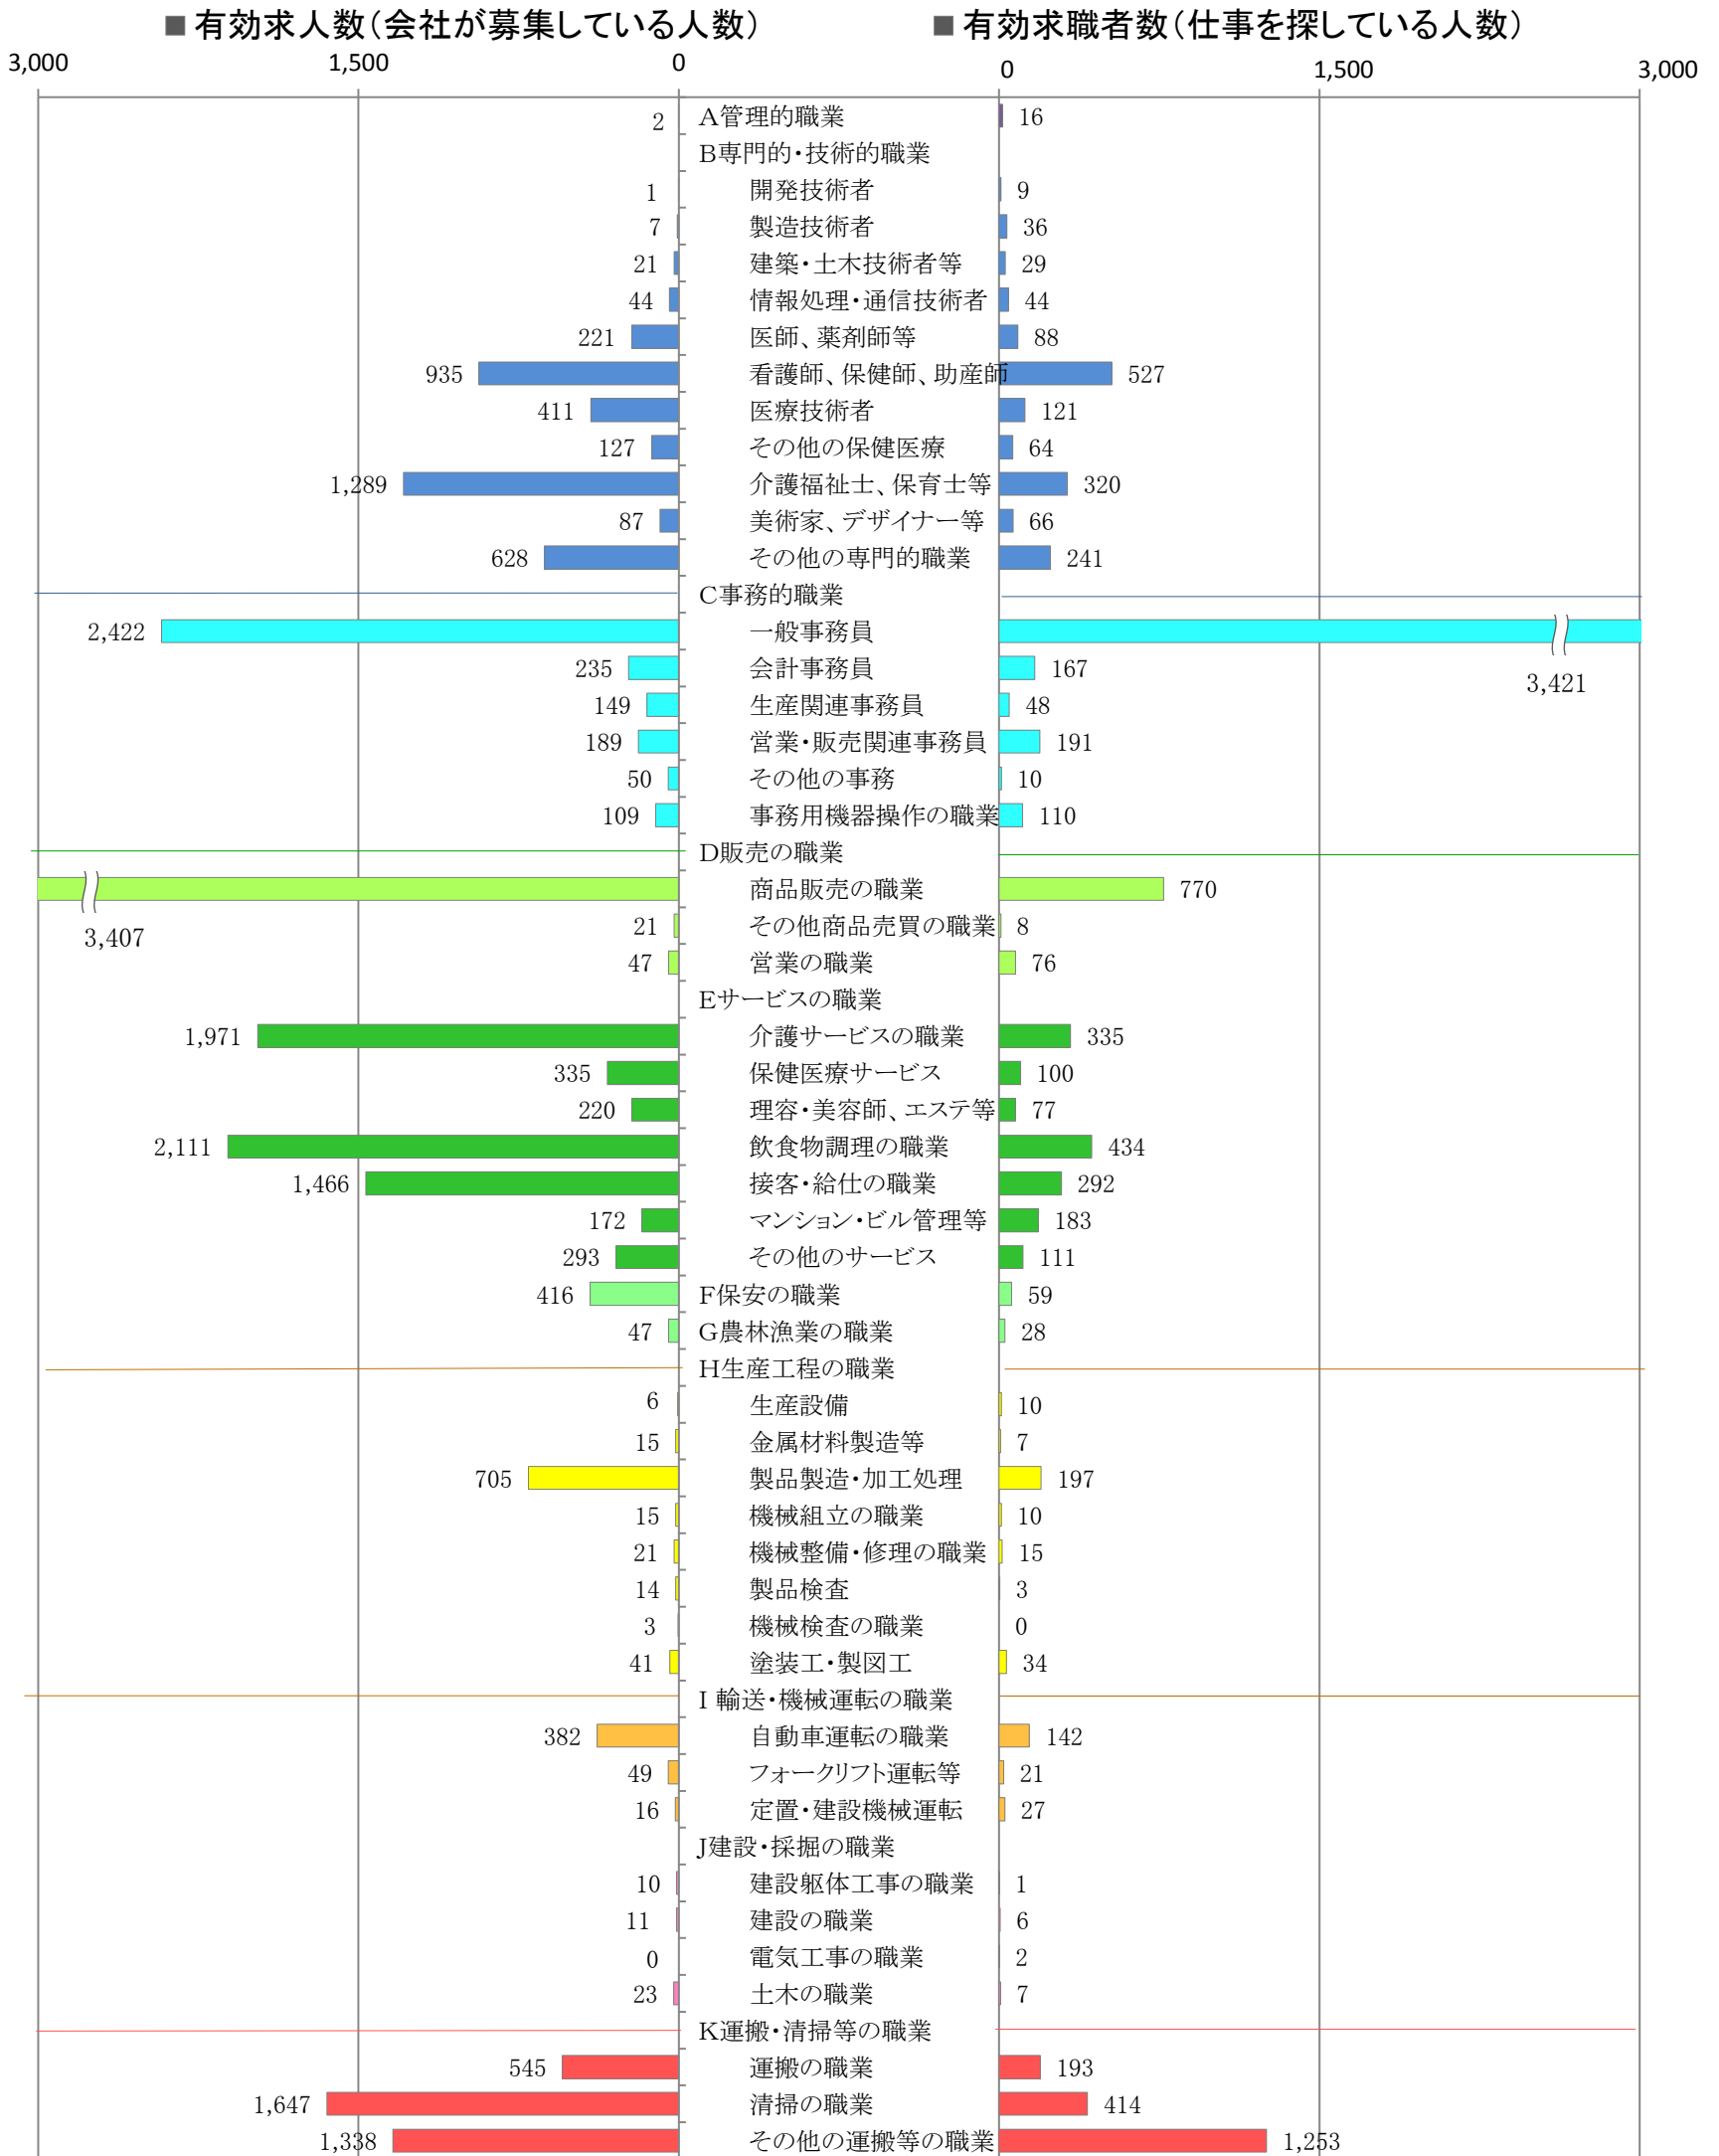

〈福岡地域：バランスシート〉

職業別：有効求人・求職状況(常用・パート)

※1 ハローワーク福岡中央、福岡東、福岡南、福岡西の合計数

※2 福岡労働局ホームページ([https://jsite.mhlw.go.jp/fukuoka-roudoukyoku/jirei\\_toukei/kyujin\\_kyushoku/toukei/\\_120538.html](https://jsite.mhlw.go.jp/fukuoka-roudoukyoku/jirei_toukei/kyujin_kyushoku/toukei/_120538.html))でも公開しています。