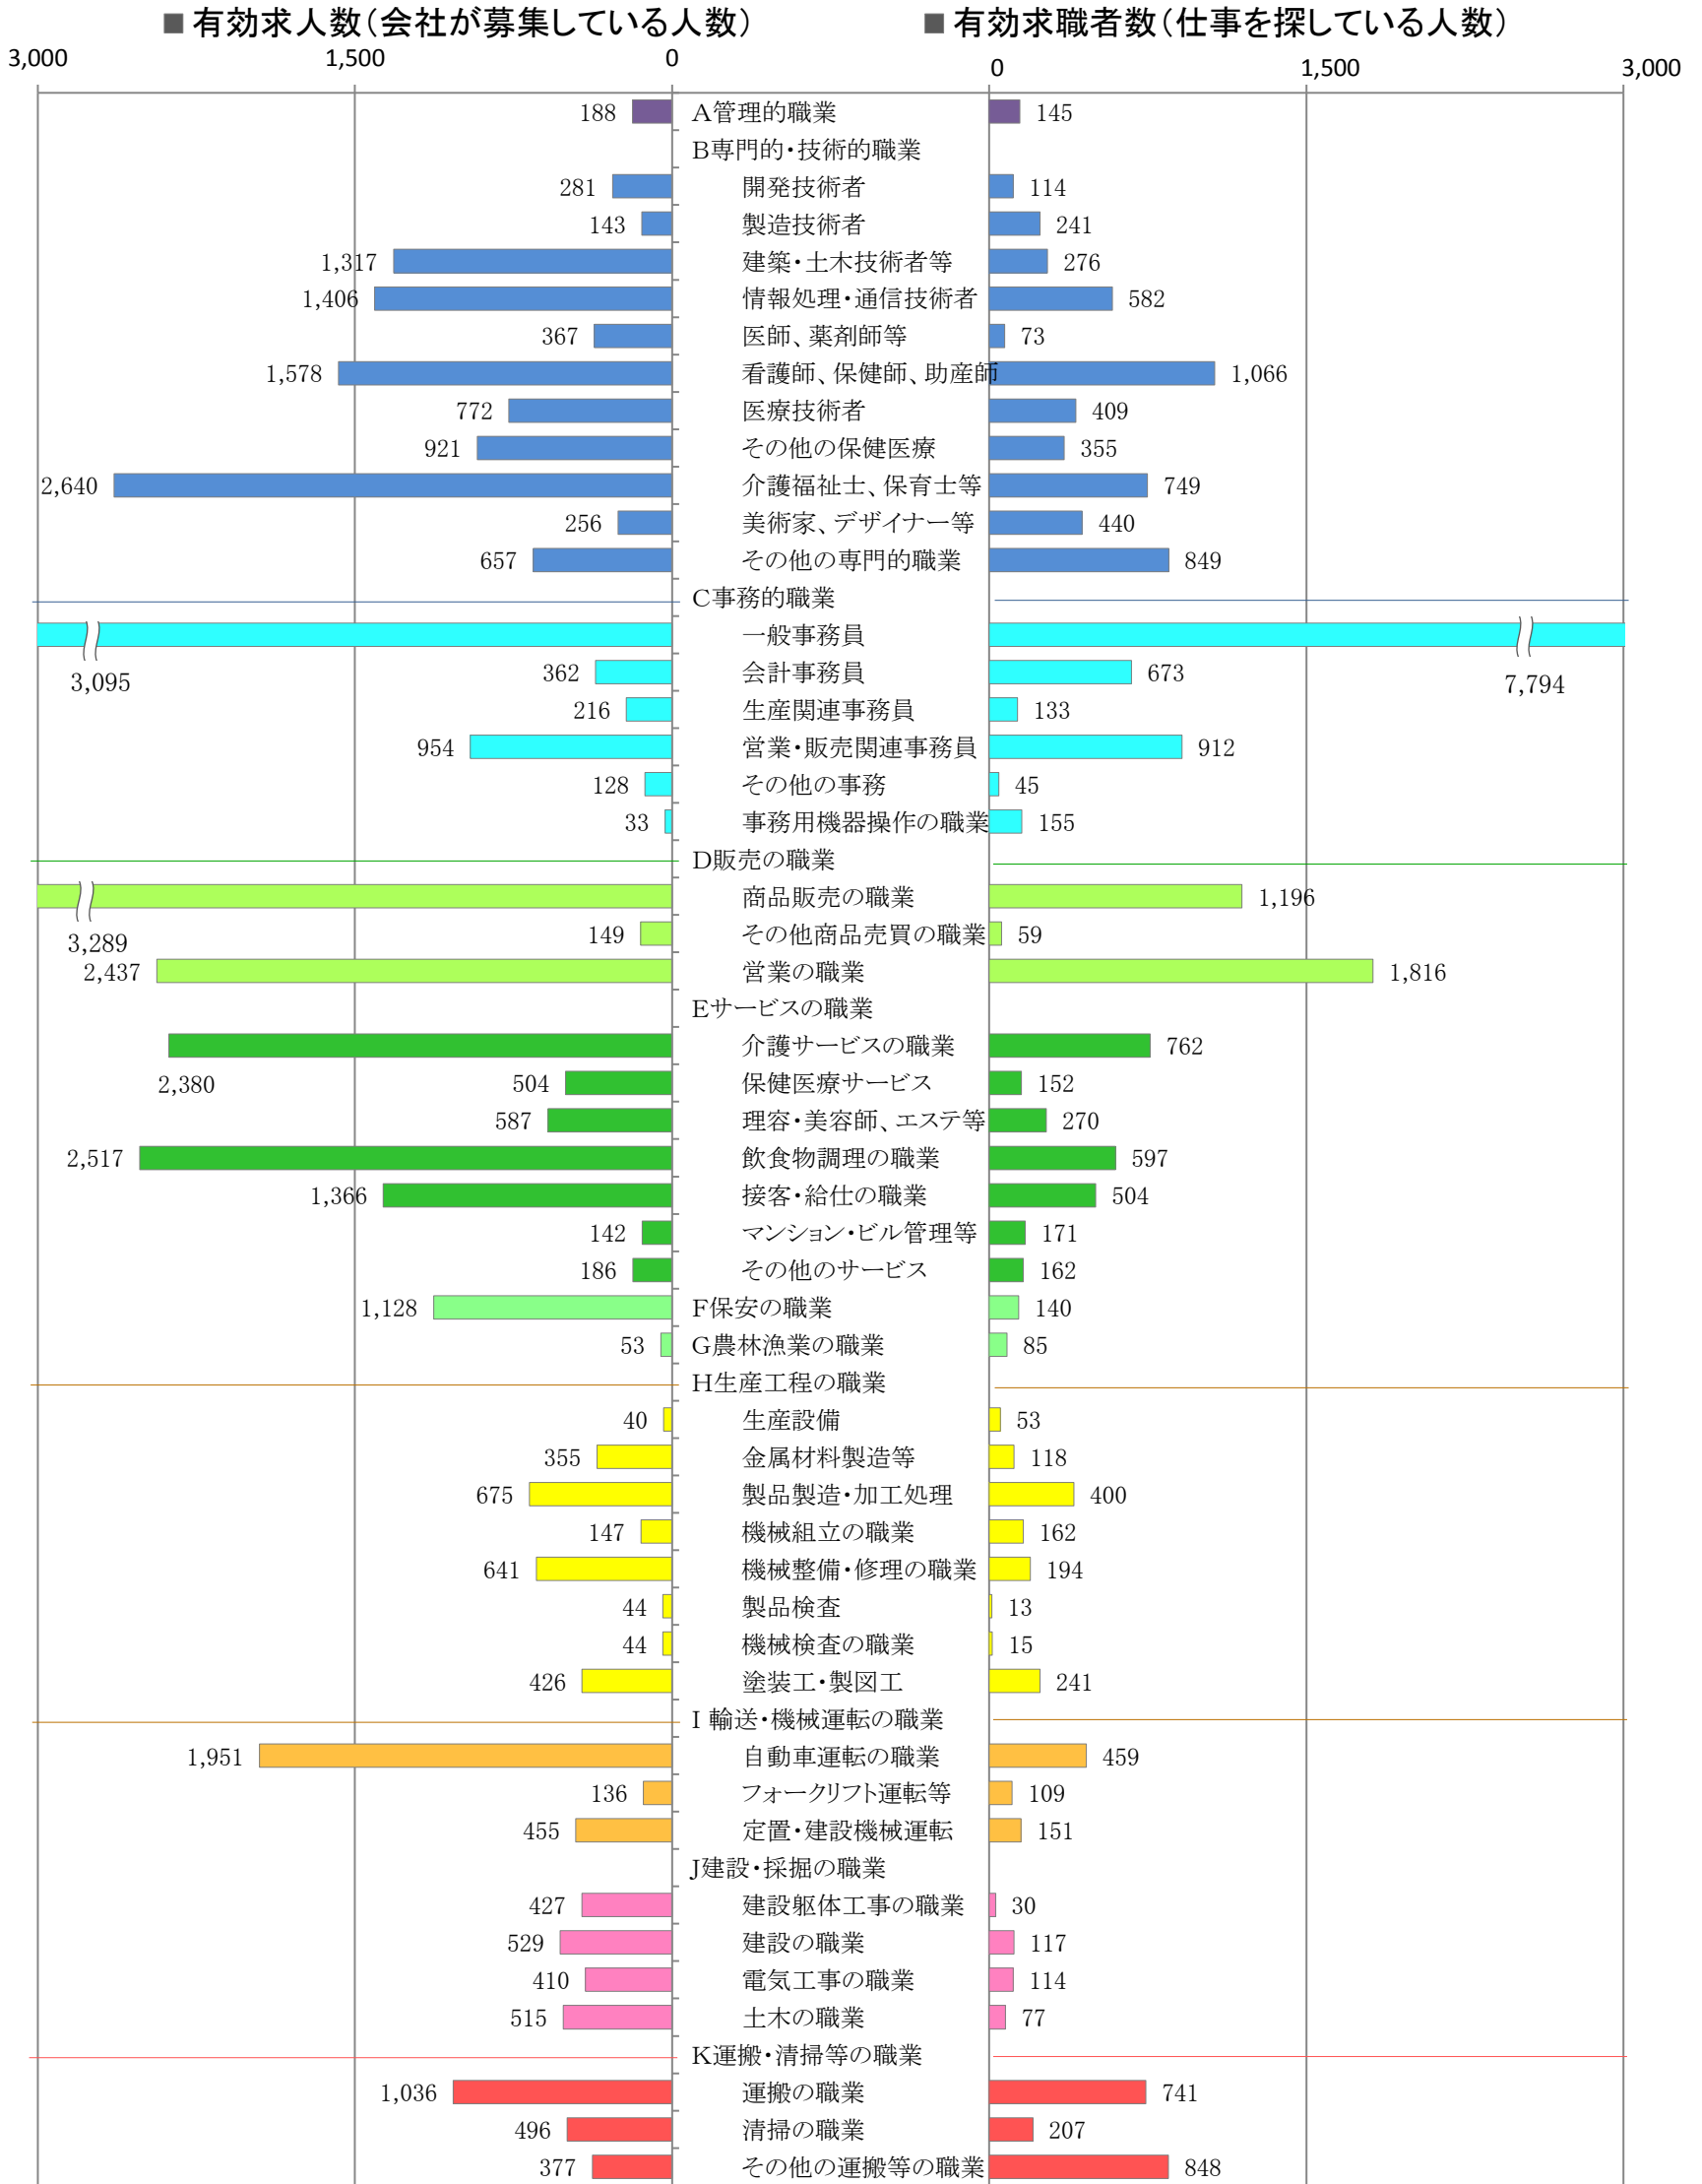

〈福岡地域：バランスシート〉

職業別：有効求人・求職状況（常用・フルタイム）

※1 ハローワーク福岡中央、福岡東、福岡南、福岡西の合計数

※2 福岡労働局ホームページ(https://jsite.mhlw.go.jp/fukuoka-roudoukyoku/jirei_toukei/kyujin_kyushoku/toukei/_120538.html)でも公開しています。