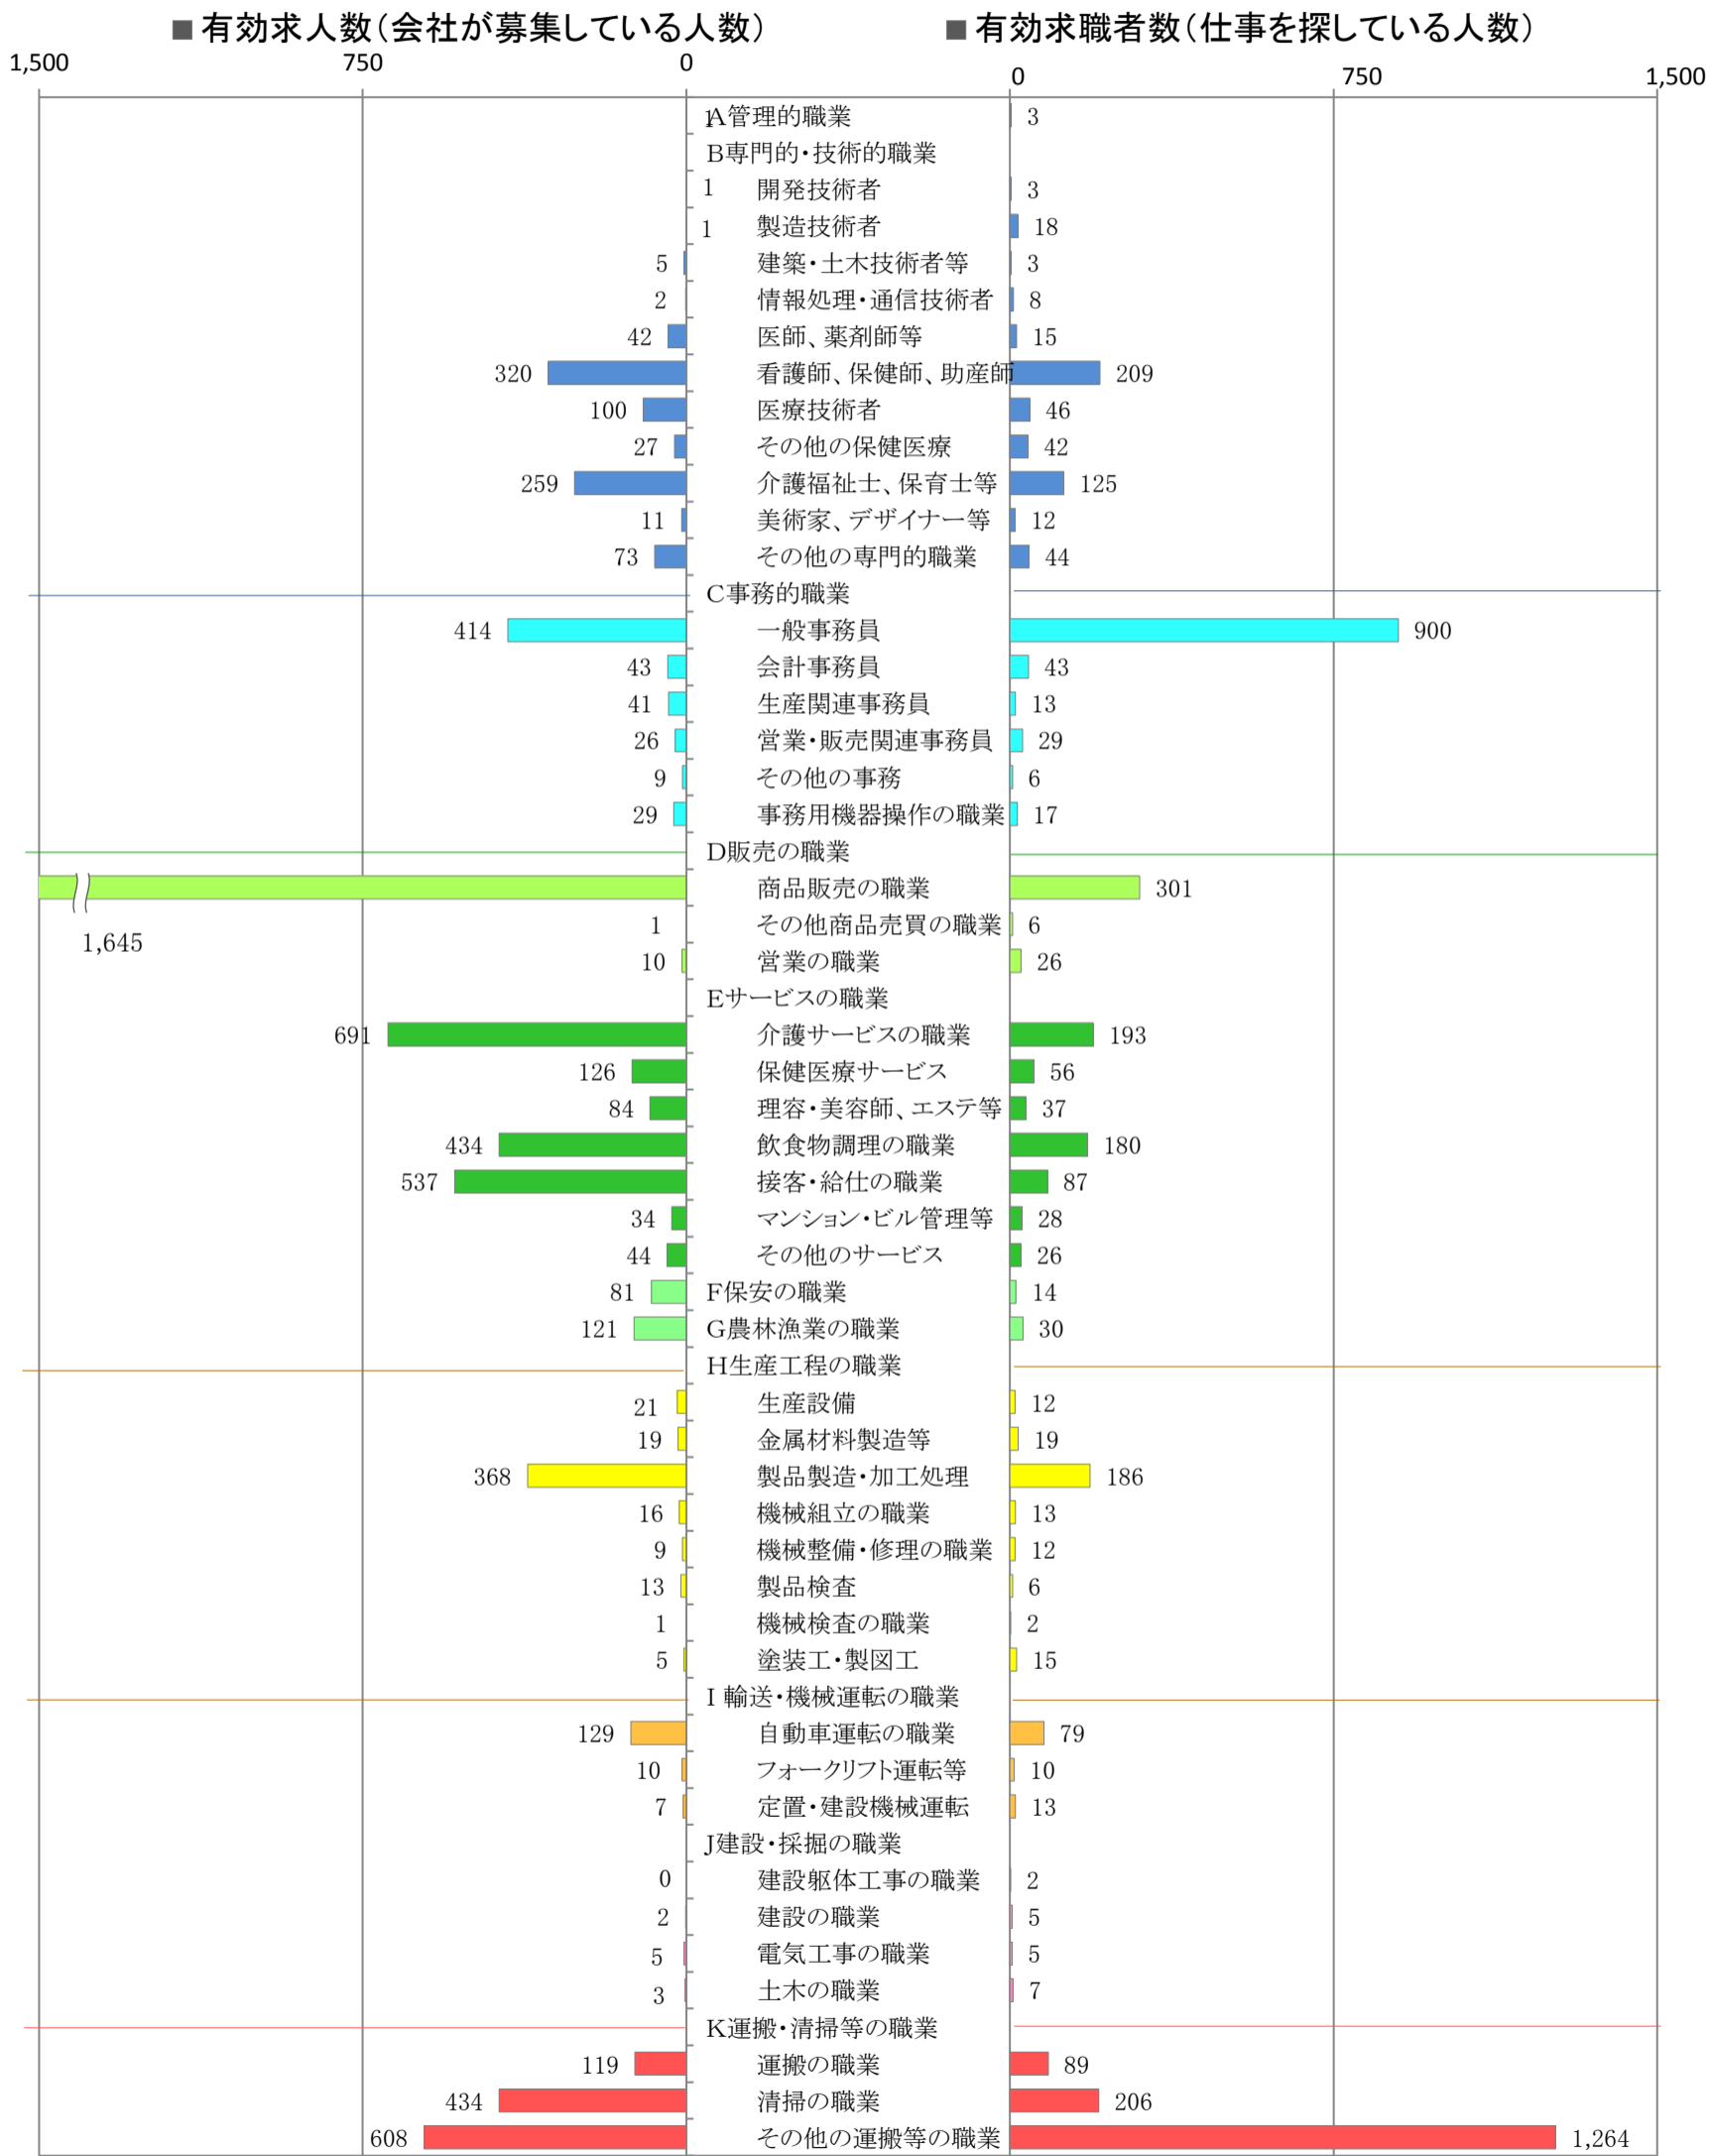

〈南部地域：バランスシート〉

職業別：有効求人・求職状況(常用・パート)

※1 ハローワーク大牟田、久留米、八女、朝倉の合計数

※2 福岡労働局ホームページ(https://site.mhlw.go.jp/fukuoka-roudoukyoku/jirei_toukei/kyujin_kyushoku/toukei/_120538.html)でも公開しています。