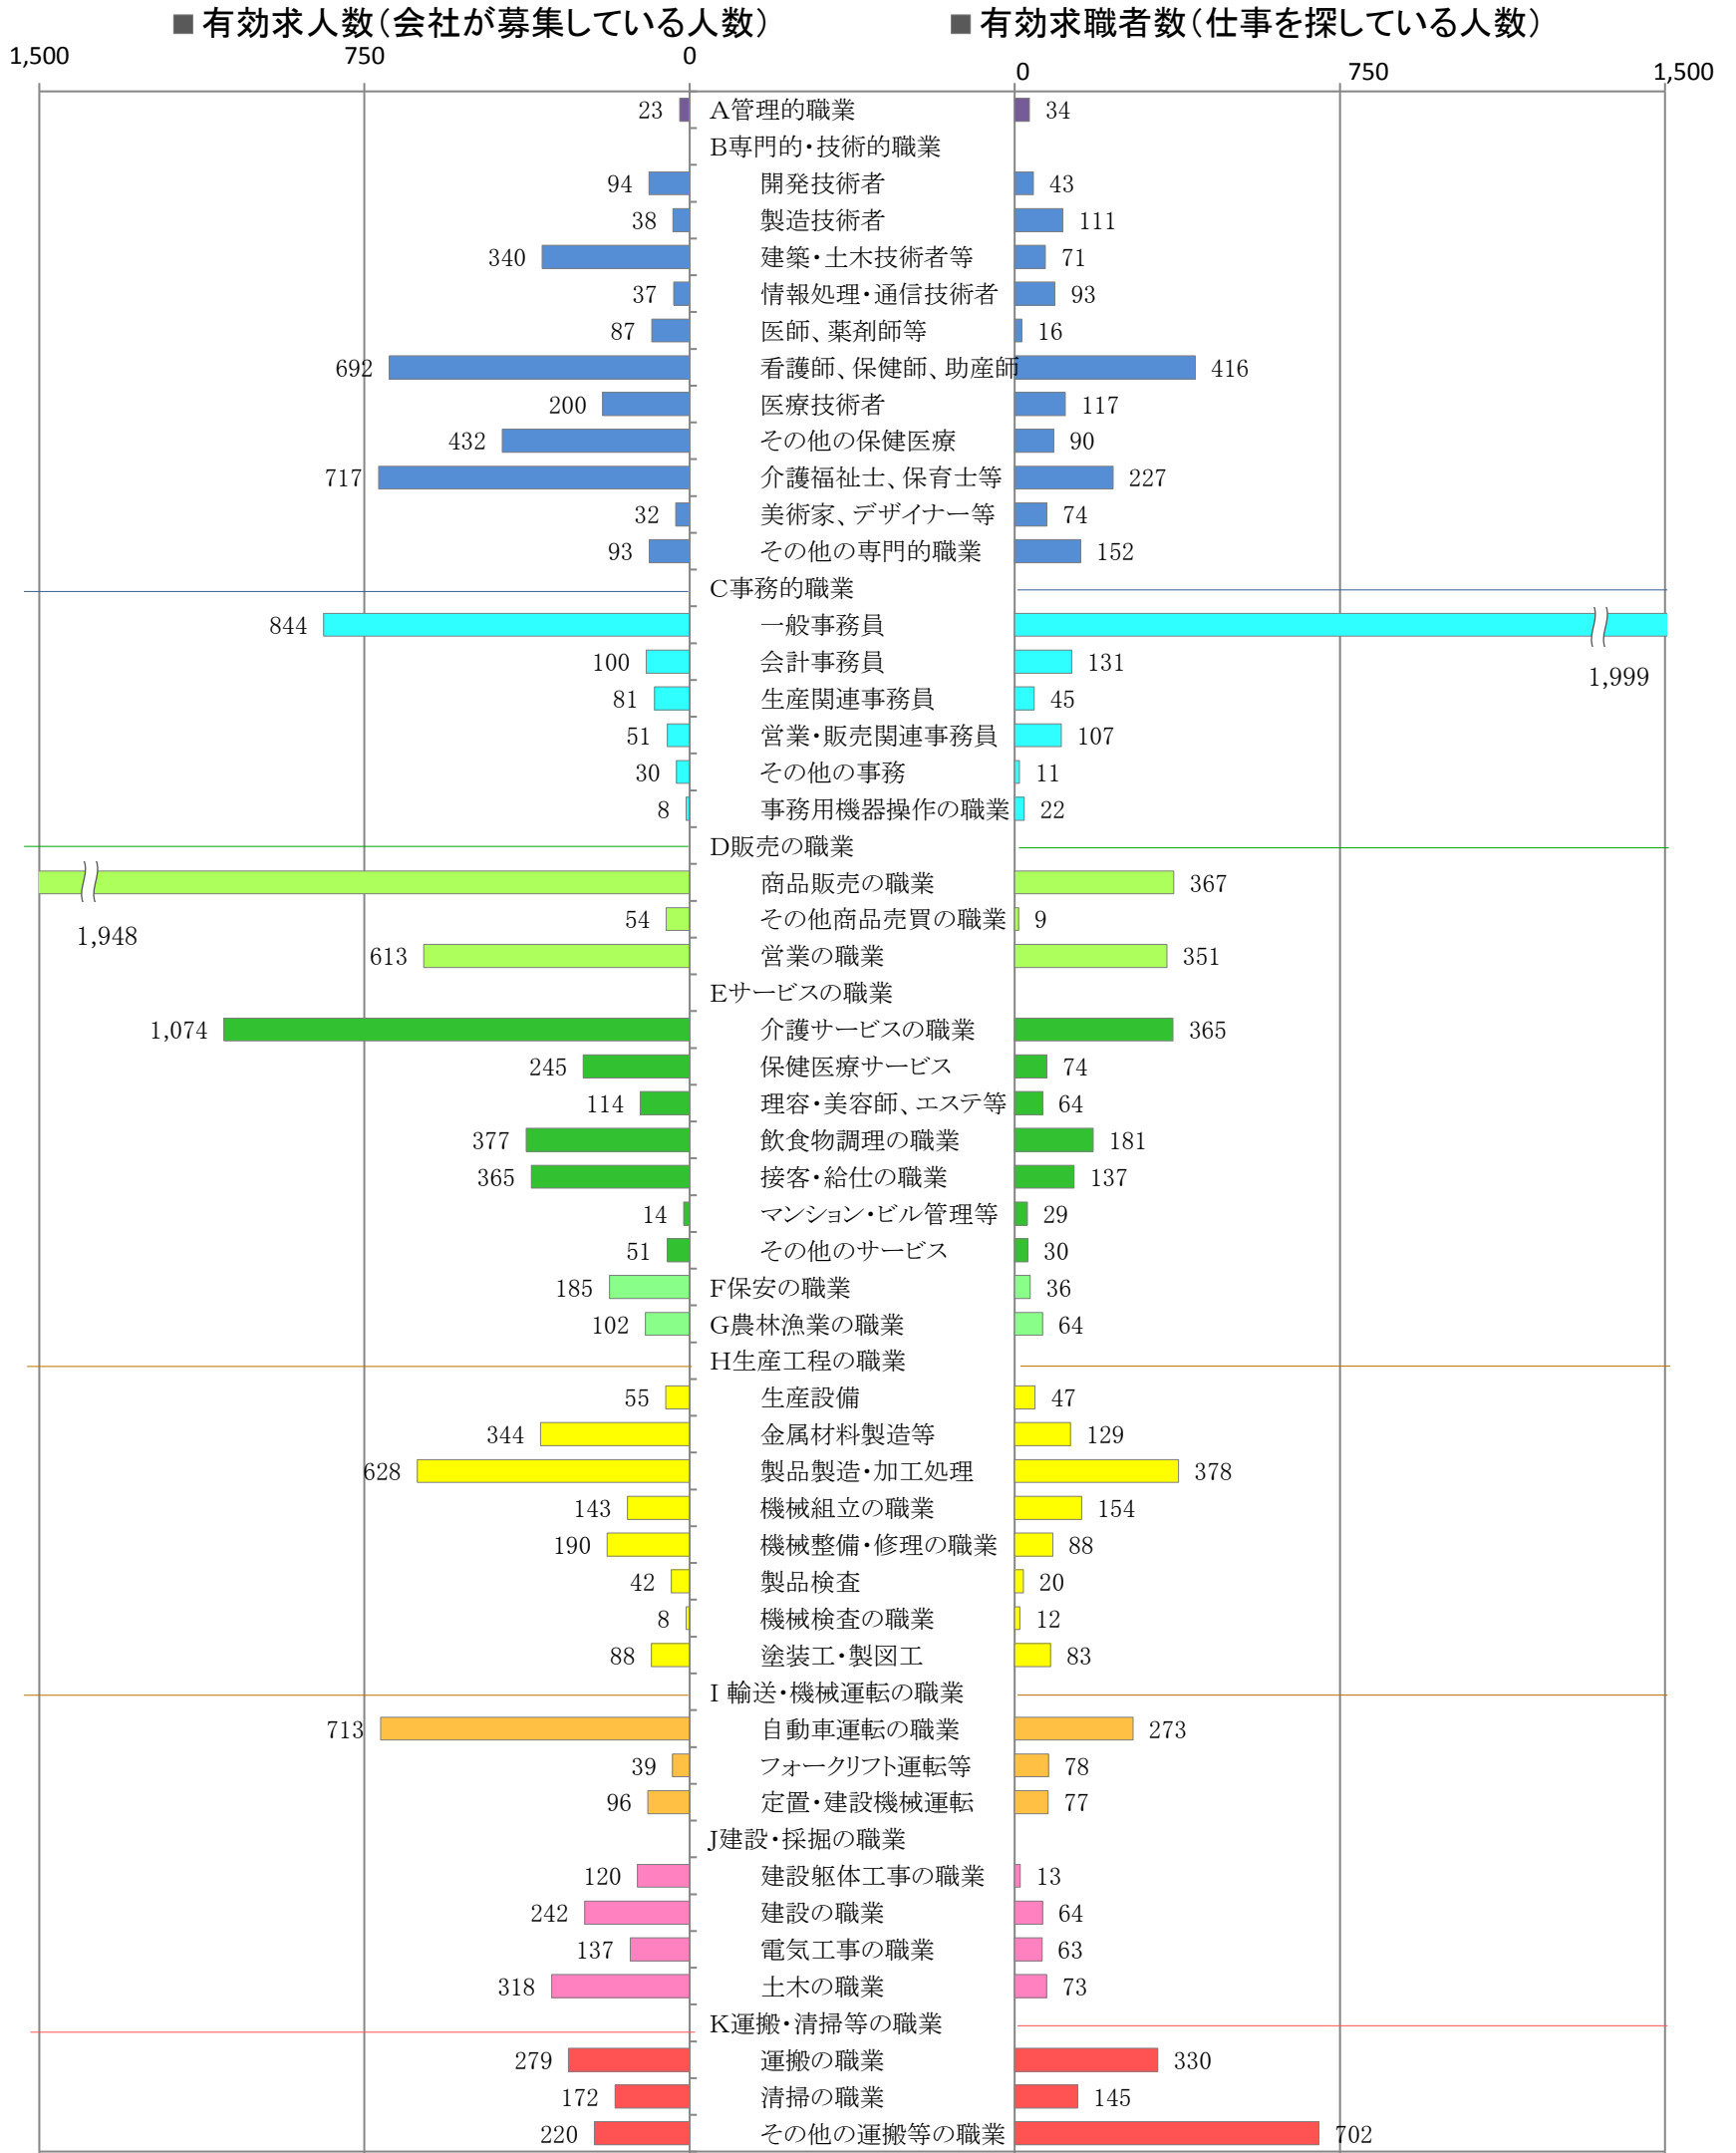

〈南部地域：バランスシート〉

職業別：有効求人・求職状況(常用・フルタイム)

※1 ハローワーク大牟田、久留米、八女、朝倉の合計数

※2 福岡労働局ホームページ(https://site.mhlw.go.jp/fukuoka-roudoukyoku/jirei_toukei/kyujin_kyushoku/toukei/_120538.html)でも公開しています。