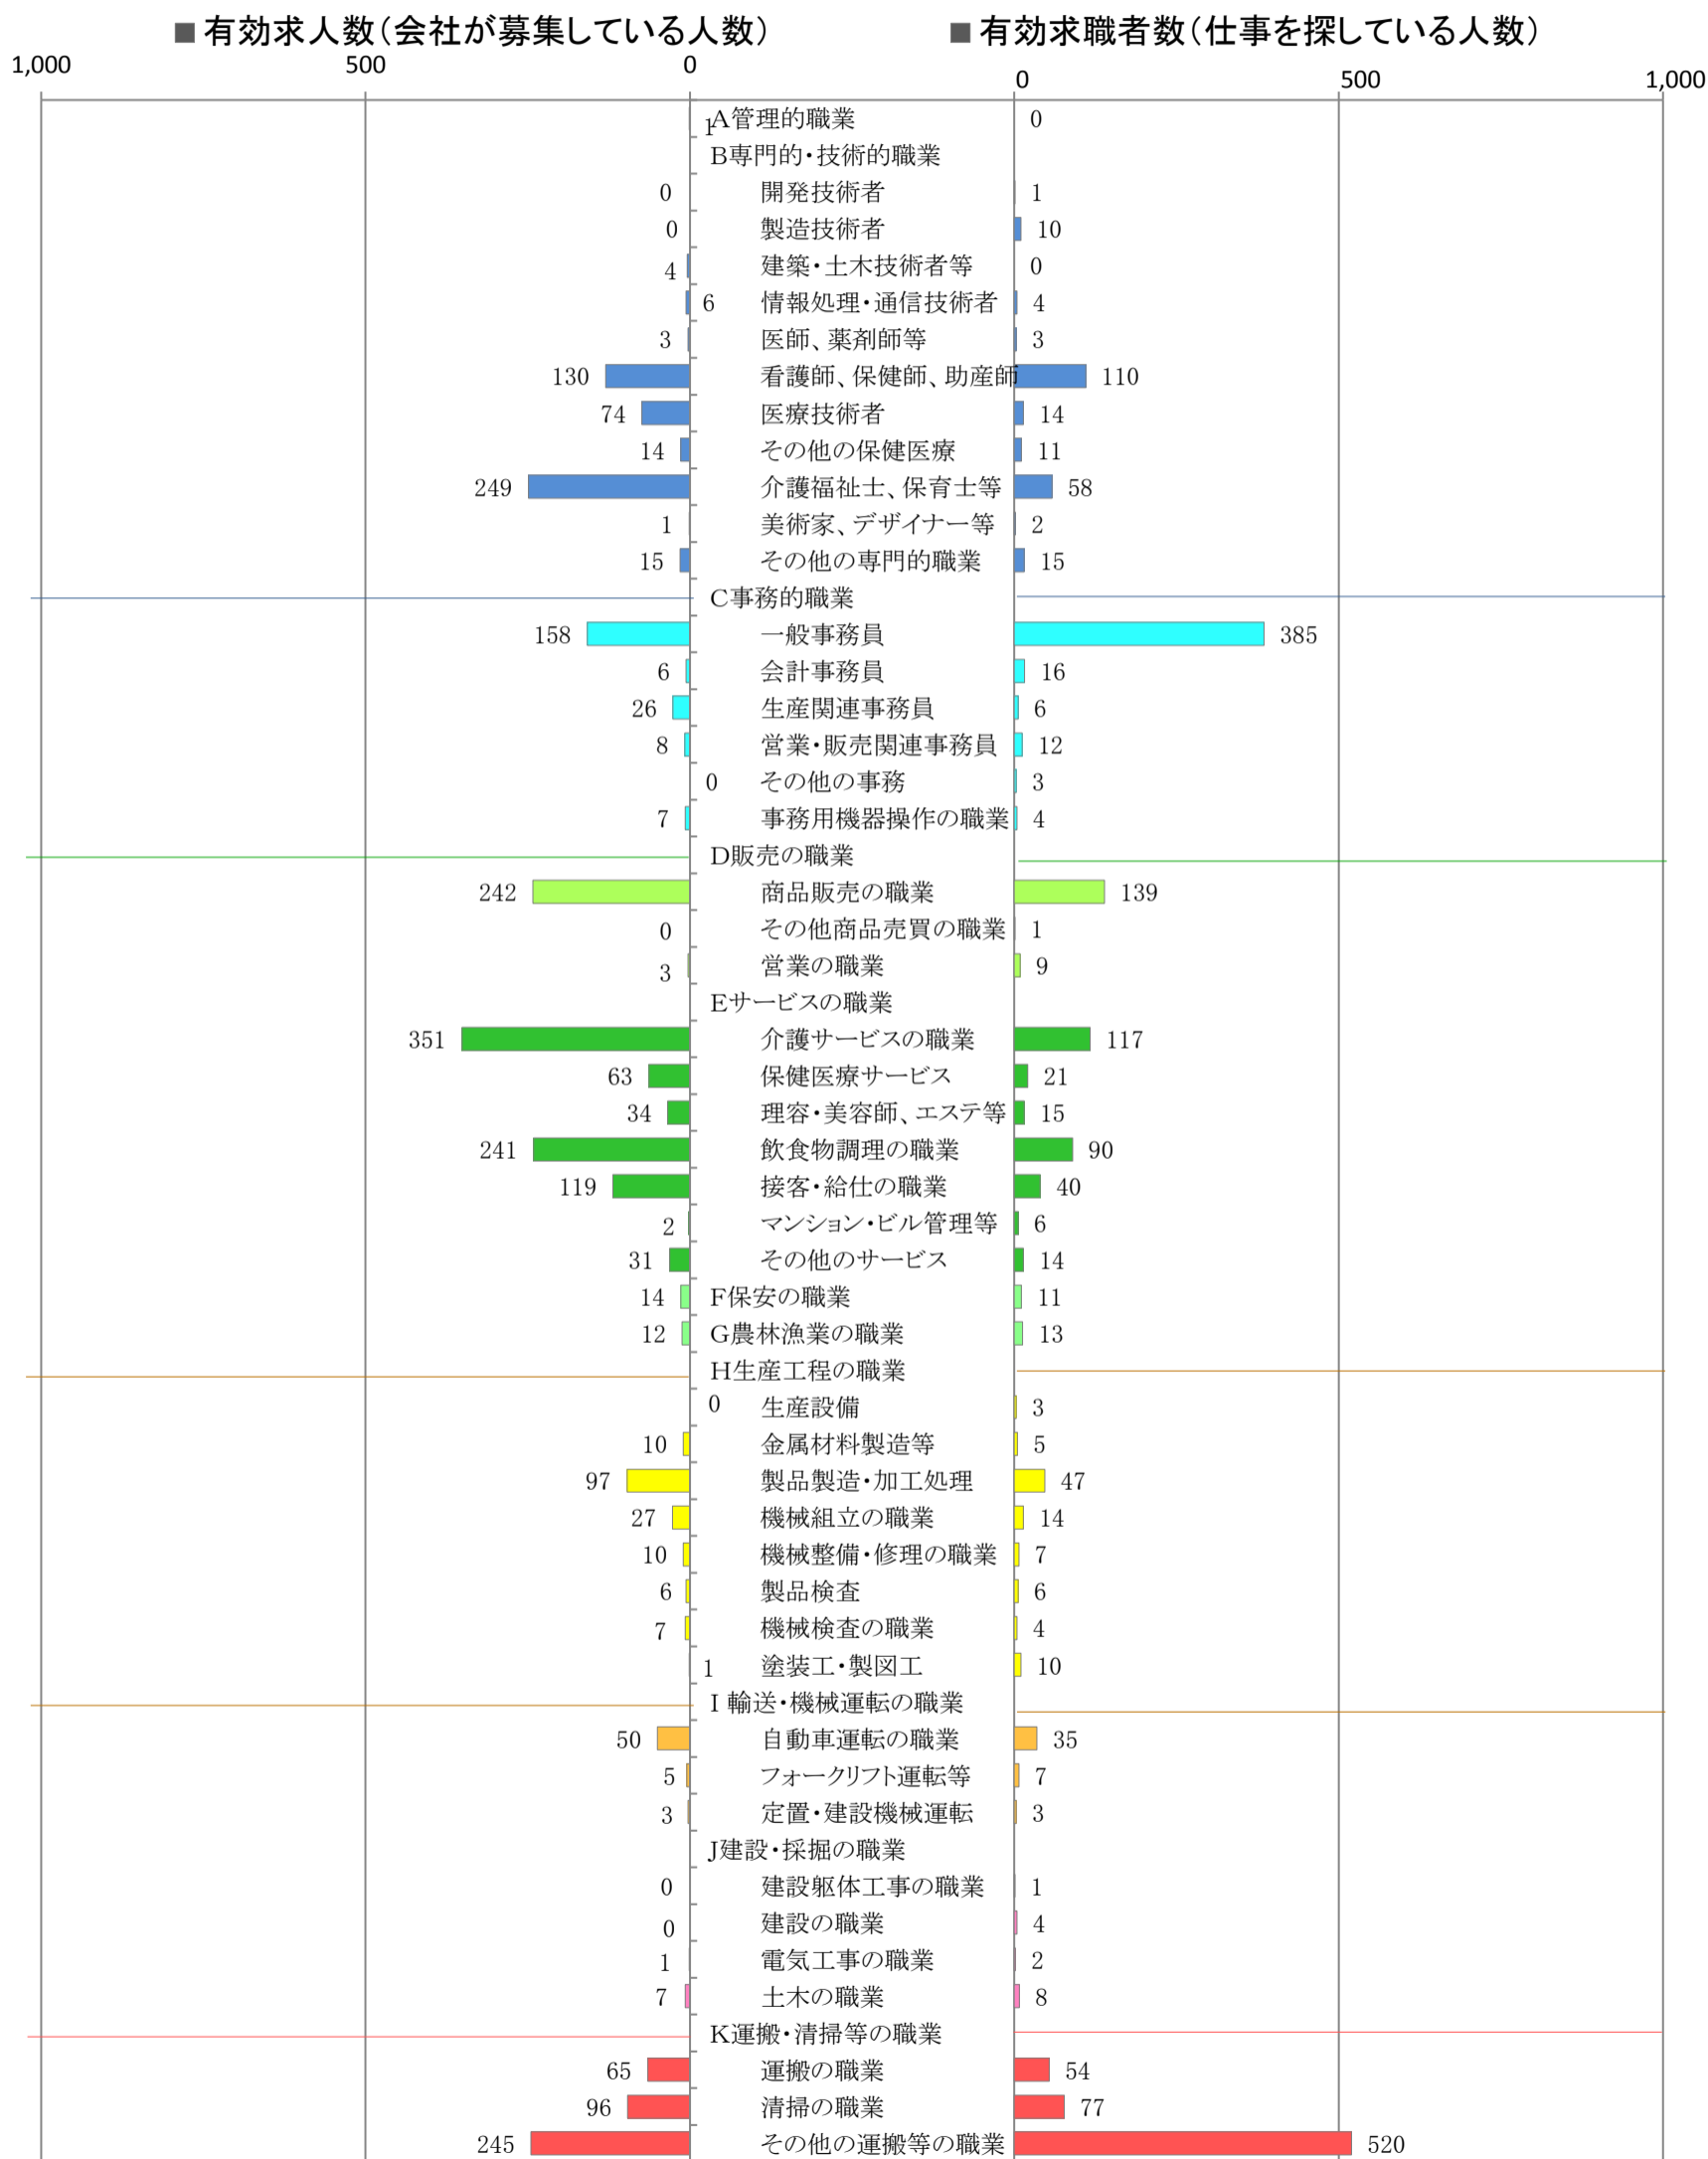

〈筑豊地域：バランスシート〉

職業別：有効求人・求職状況(常用・パート)

※1 ハローワーク飯塚、直方、田川の合計数

※2 福岡労働局ホームページ(https://jsite.mhlw.go.jp/fukuoka-roudoukyoku/jirei_toukei/kyujin_kyushoku/toukei/_120538.html)でも公開しています。