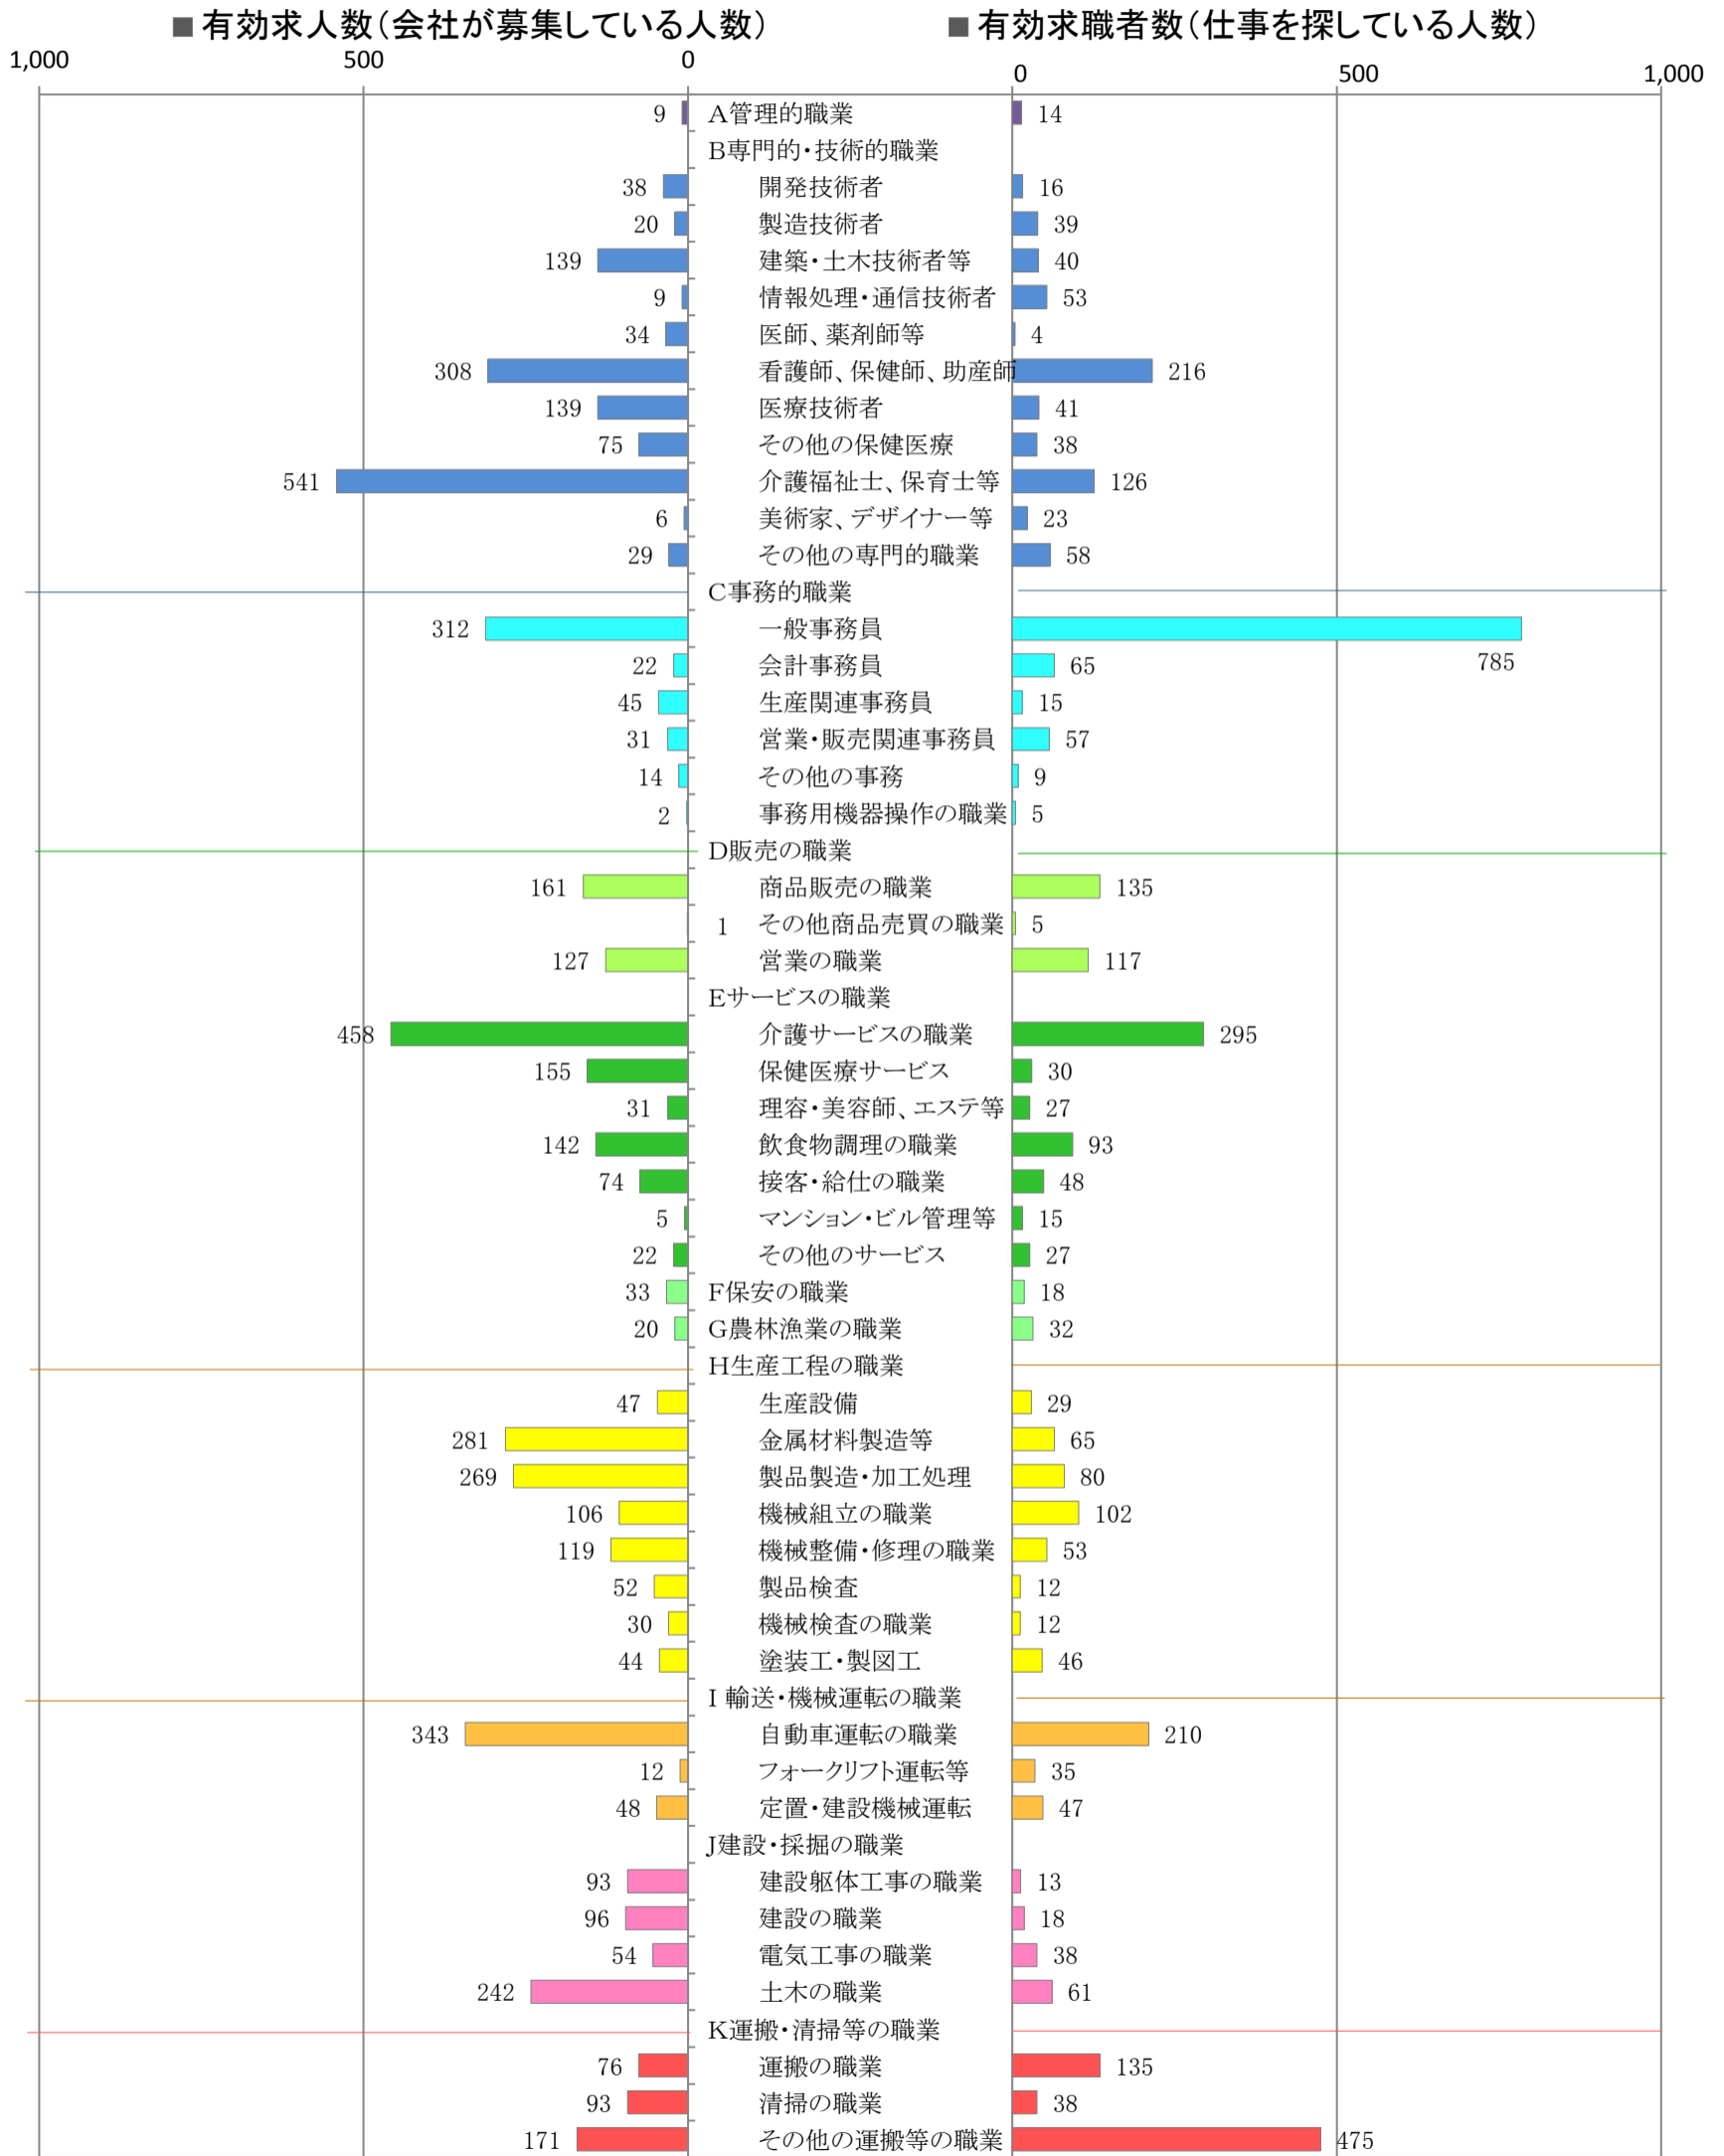

〈筑豊地域：バランスシート〉

職業別：有効求人・求職状況(常用・フルタイム)

※1 ハローワーク飯塚、直方、田川の合計数

※2 福岡労働局ホームページ(https://site.mhlw.go.jp/fukuoka-roudoukyoku/jirei_toukei/kyujin_kyushoku/toukei/_120538.html)でも公開しています。