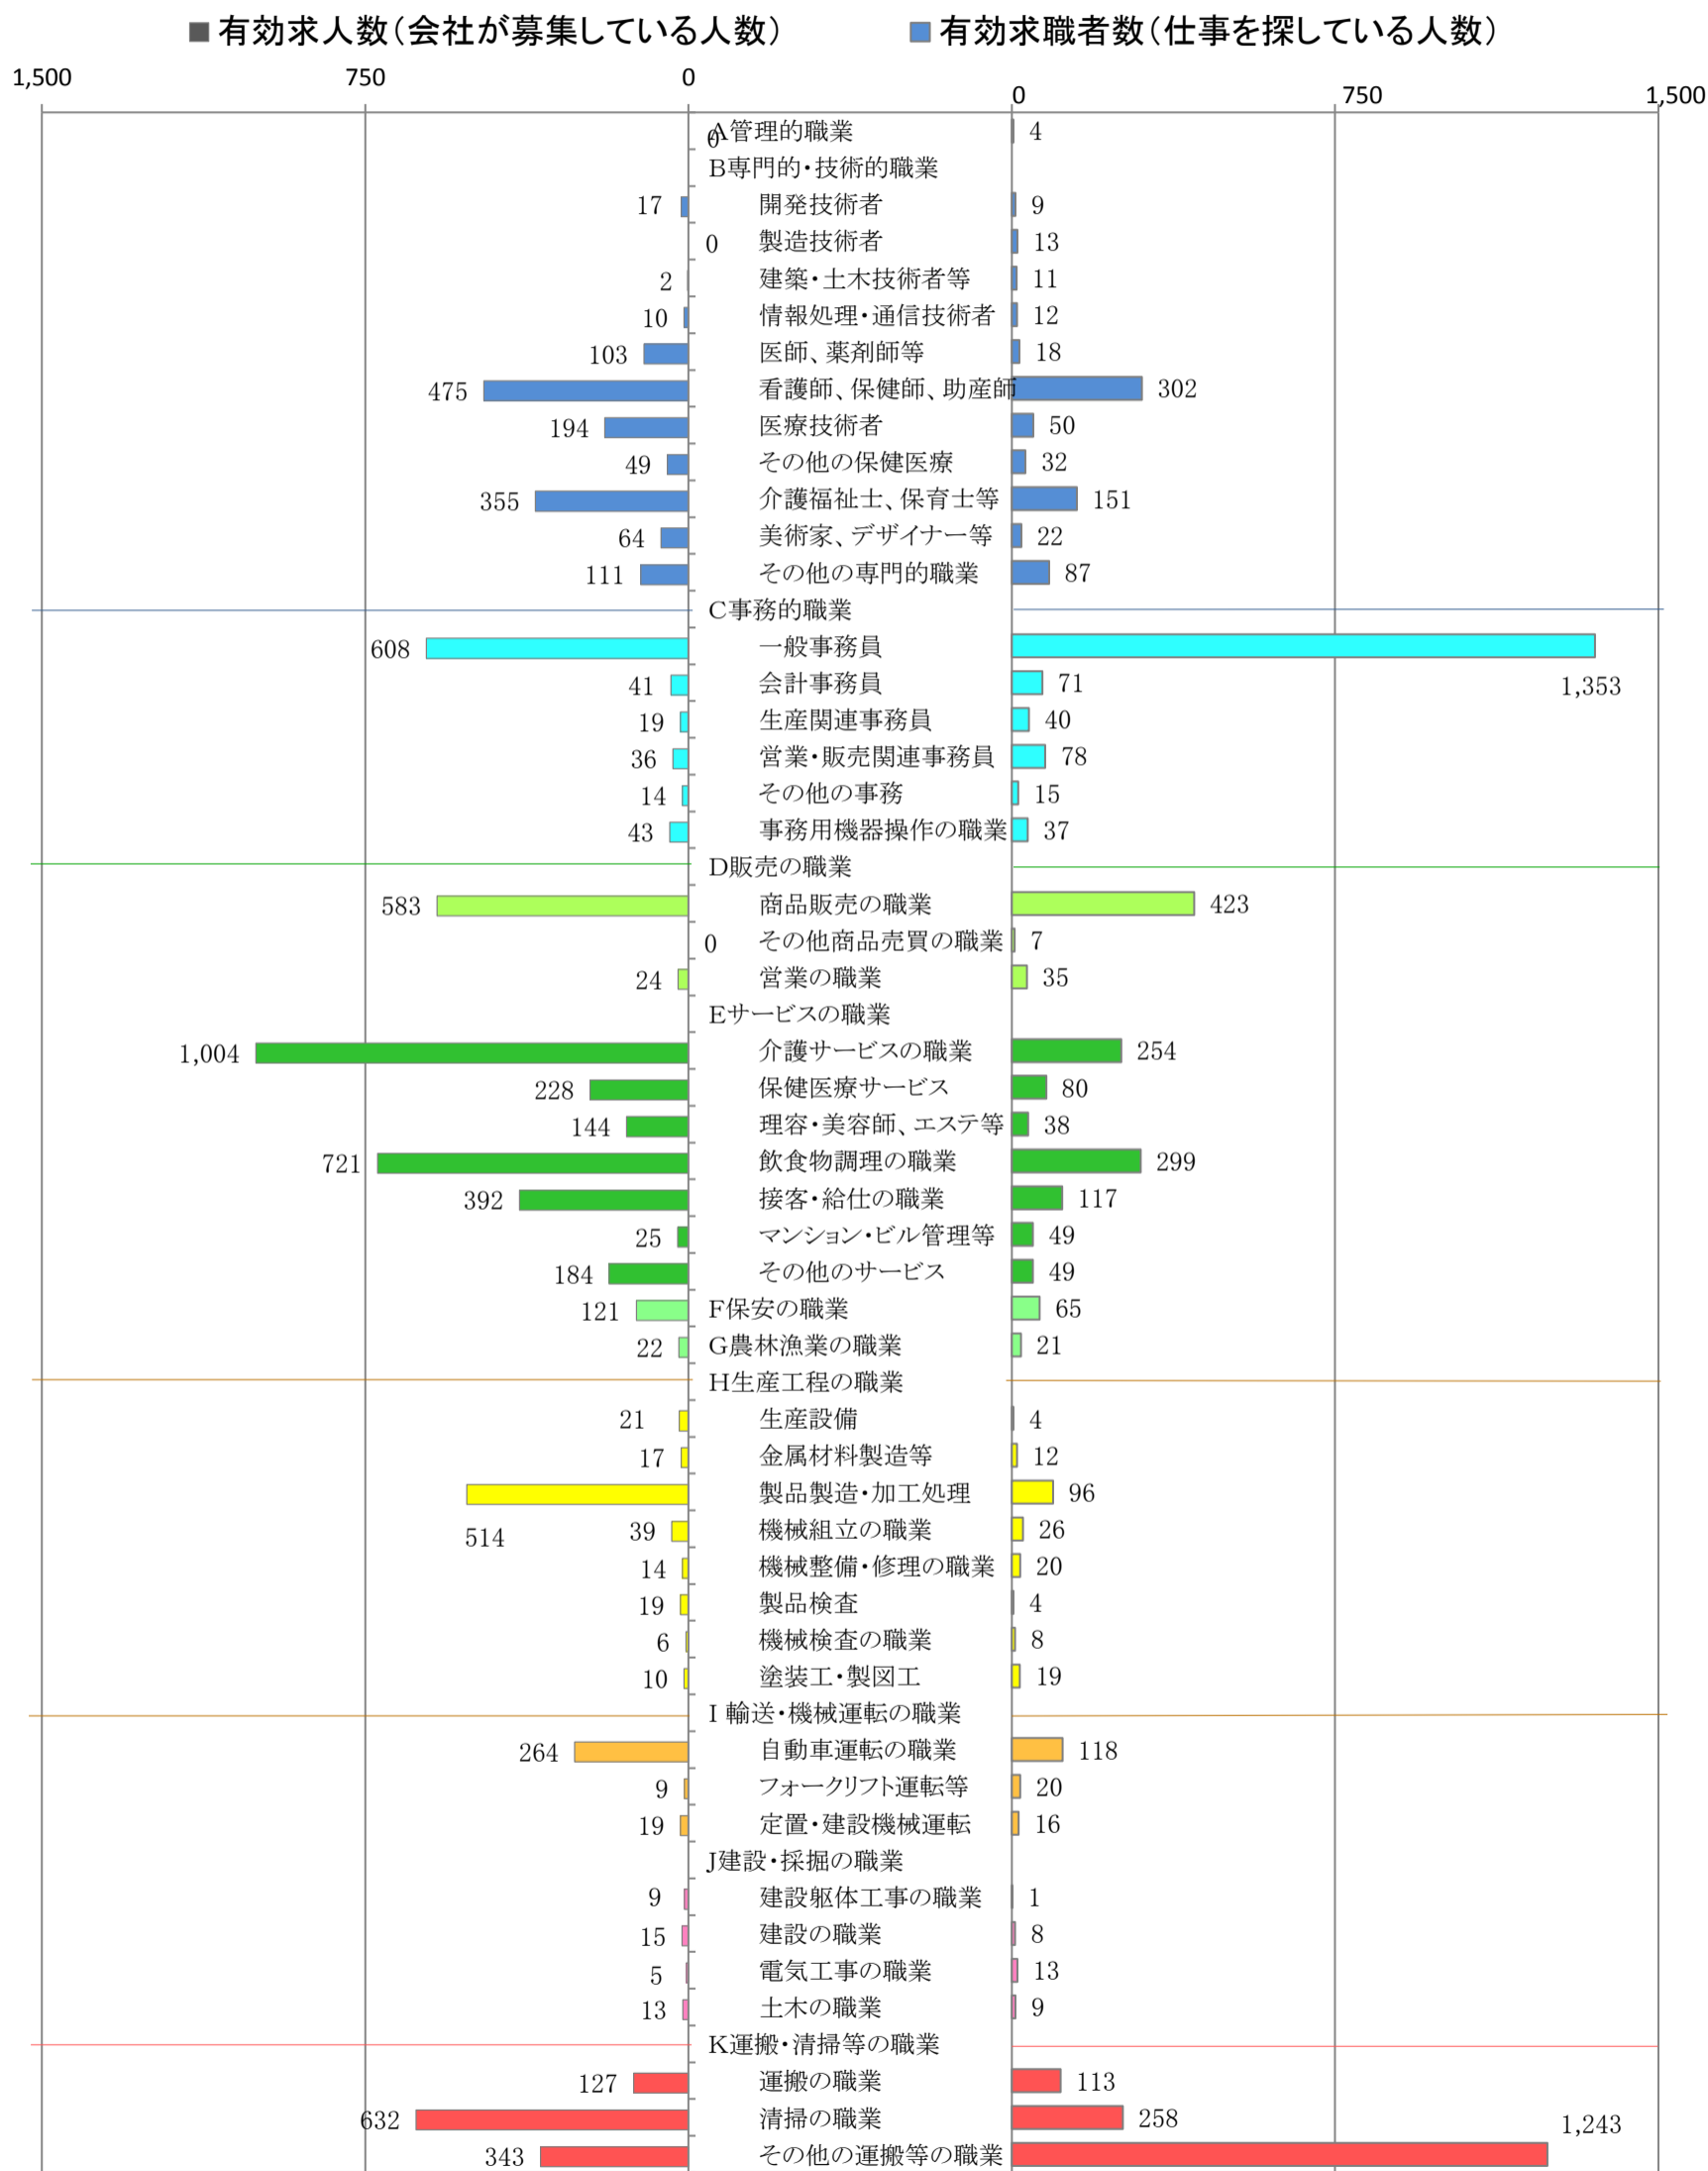

〈北九州地域：バランスシート〉

職業別：有効求人・求職状況(常用・パート)

※1 ハローワーク小倉、八幡、行橋の合計数

※2 福岡労働局ホームページ(https://jsite.mhlw.go.jp/fukuoka-roudoukyoku/jirei_toukei/kyujin_kyushoku/toukei/_120538.html)でも公開しています。