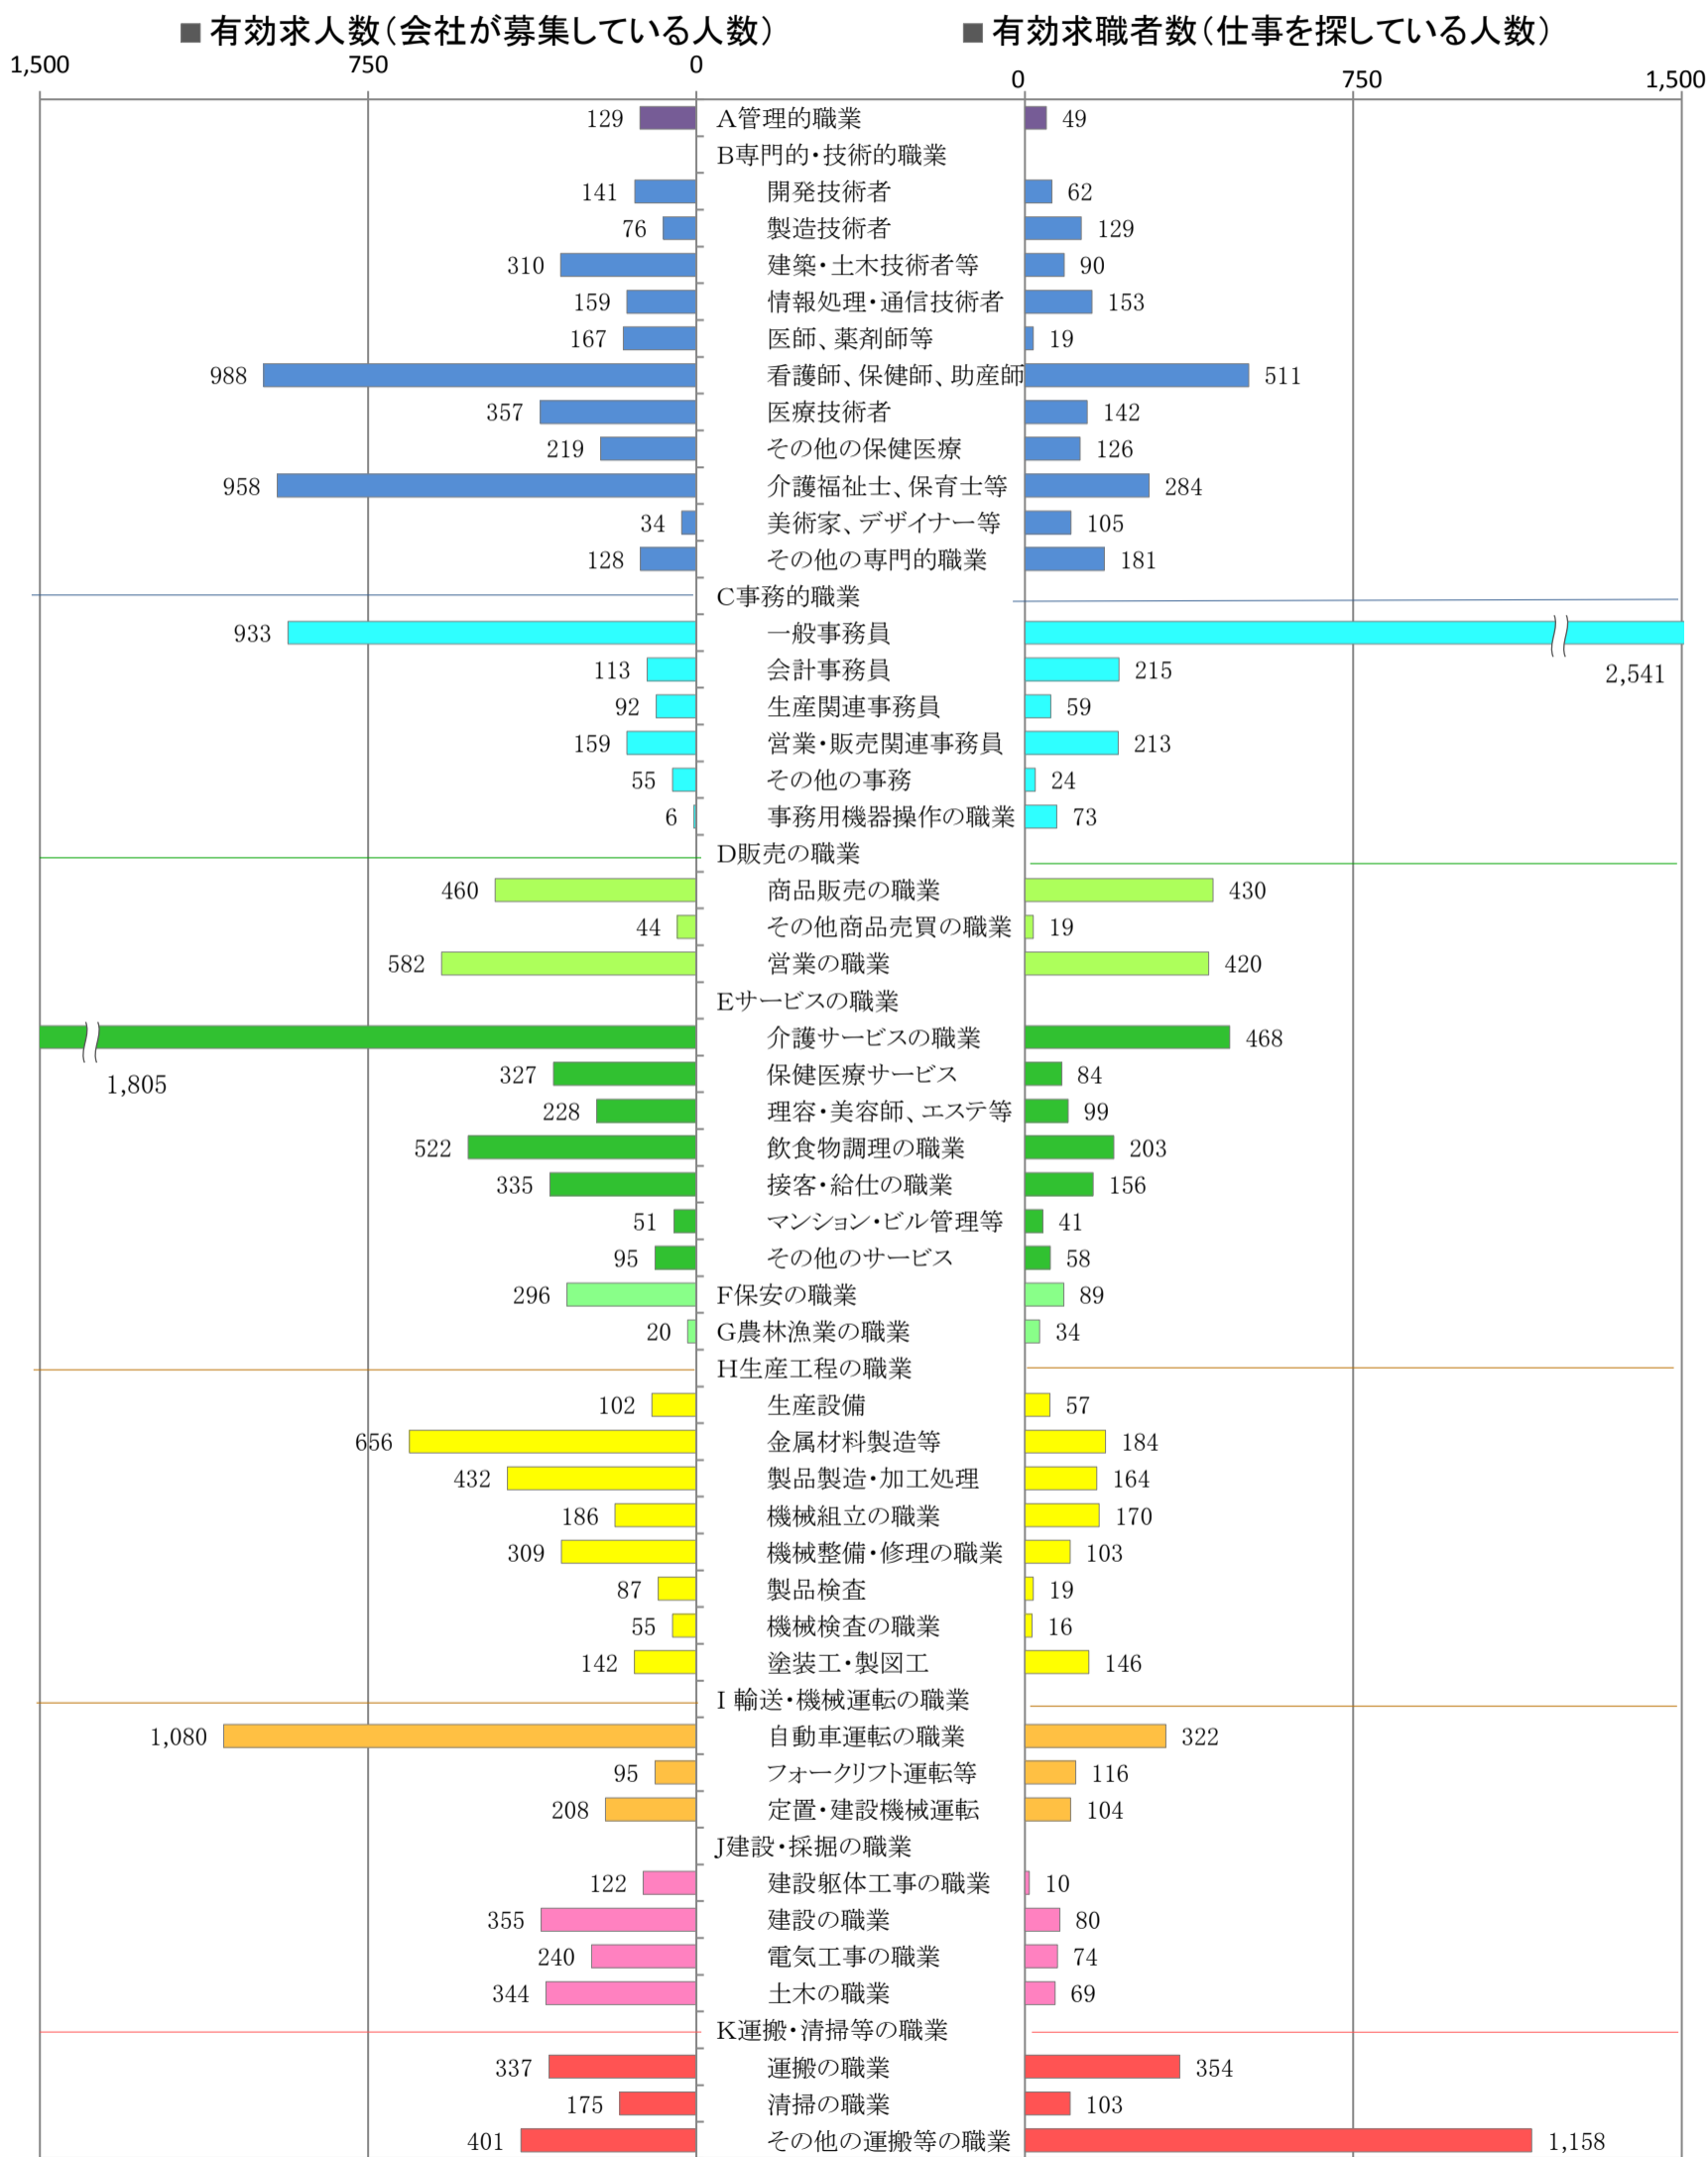

〈北九州地域：バランスシート〉

職業別：有効求人・求職状況(常用・フルタイム)

※1 ハローワーク小倉、八幡、行橋の合計数

※2 福岡労働局ホームページ(https://jsite.mhlw.go.jp/fukuoka-roudoukyoku/jirei_toukei/kyujin_kyushoku/toukei/_120538.html)でも公開しています。