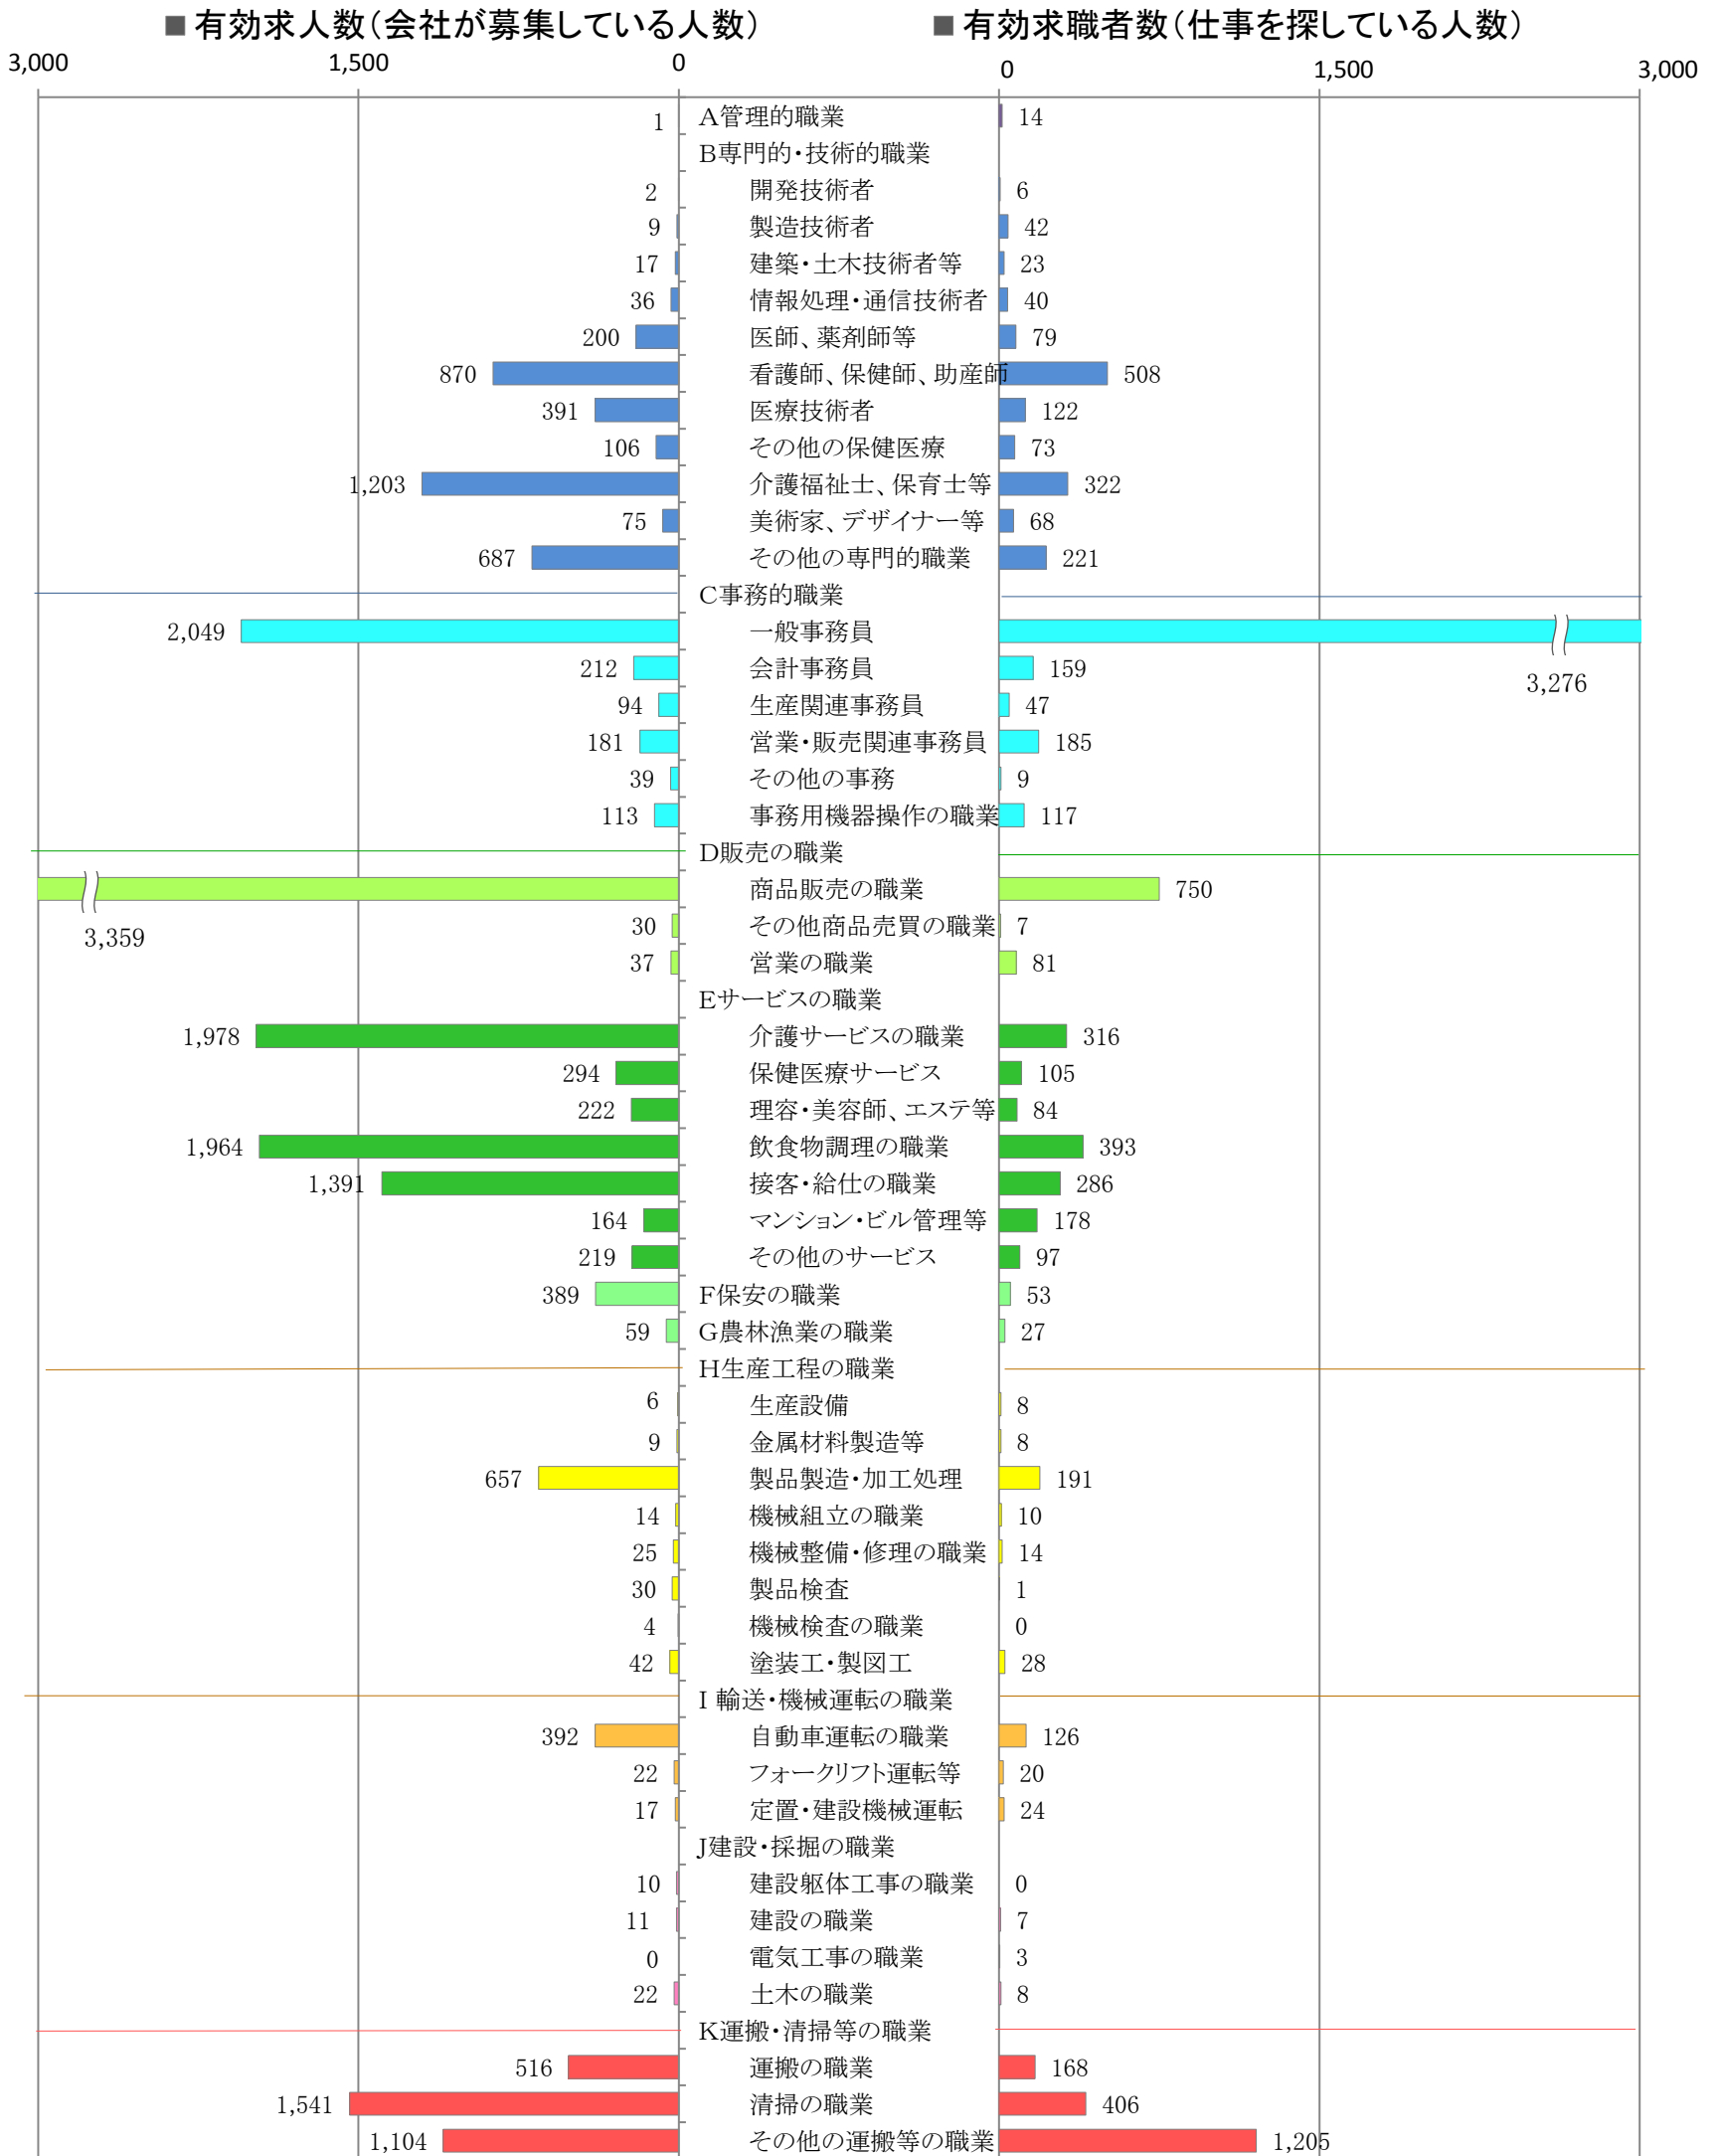

〈福岡地域：バランスシート〉

職業別：有効求人・求職状況(常用・パート)

※1 ハローワーク福岡中央、福岡東、福岡南、福岡西の合計数

※2 福岡労働局ホームページ(https://jsite.mhlw.go.jp/fukuoka-roudoukyoku/jirei_toukei/kyujin_kyushoku/toukei/_120538.html)でも公開しています。