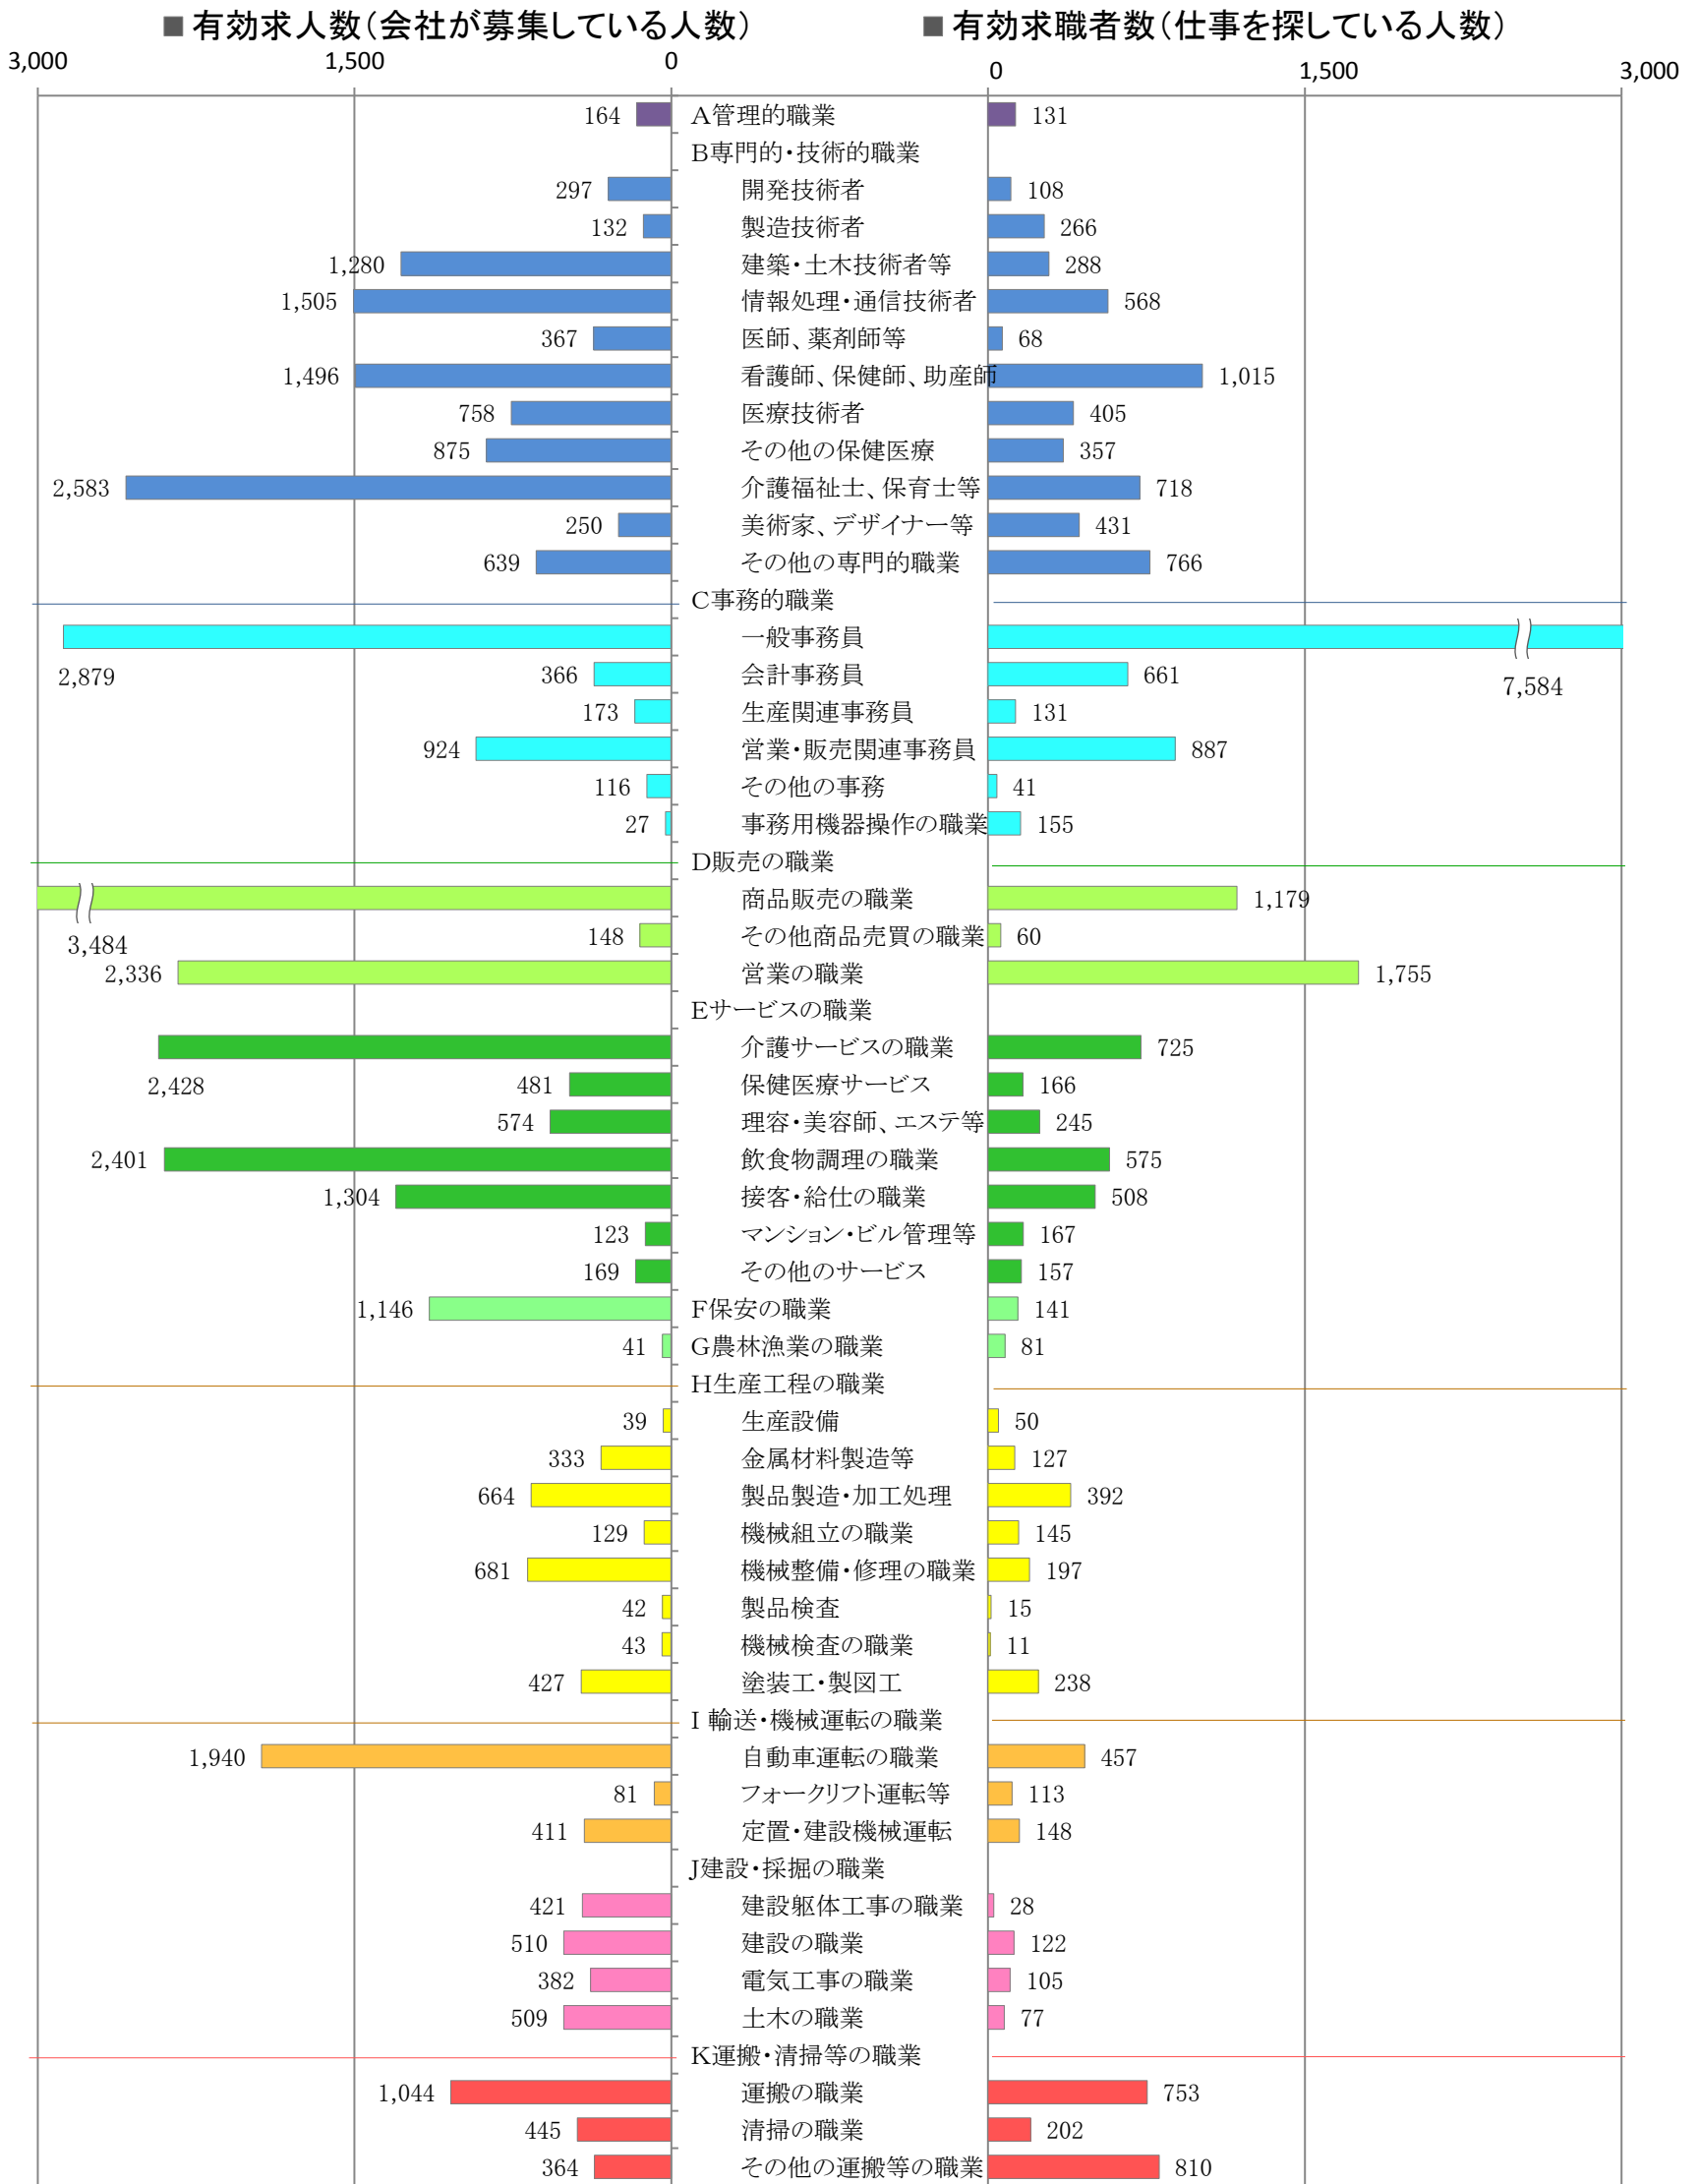

〈福岡地域：バランスシート〉

職業別：有効求人・求職状況(常用・フルタイム)

※1 ハローワーク福岡中央、福岡東、福岡南、福岡西の合計数

※2 福岡労働局ホームページ(https://jsite.mhlw.go.jp/fukuoka-roudoukyoku/jirei_toukei/kyujin_kyushoku/toukei/_120538.html)でも公開しています。