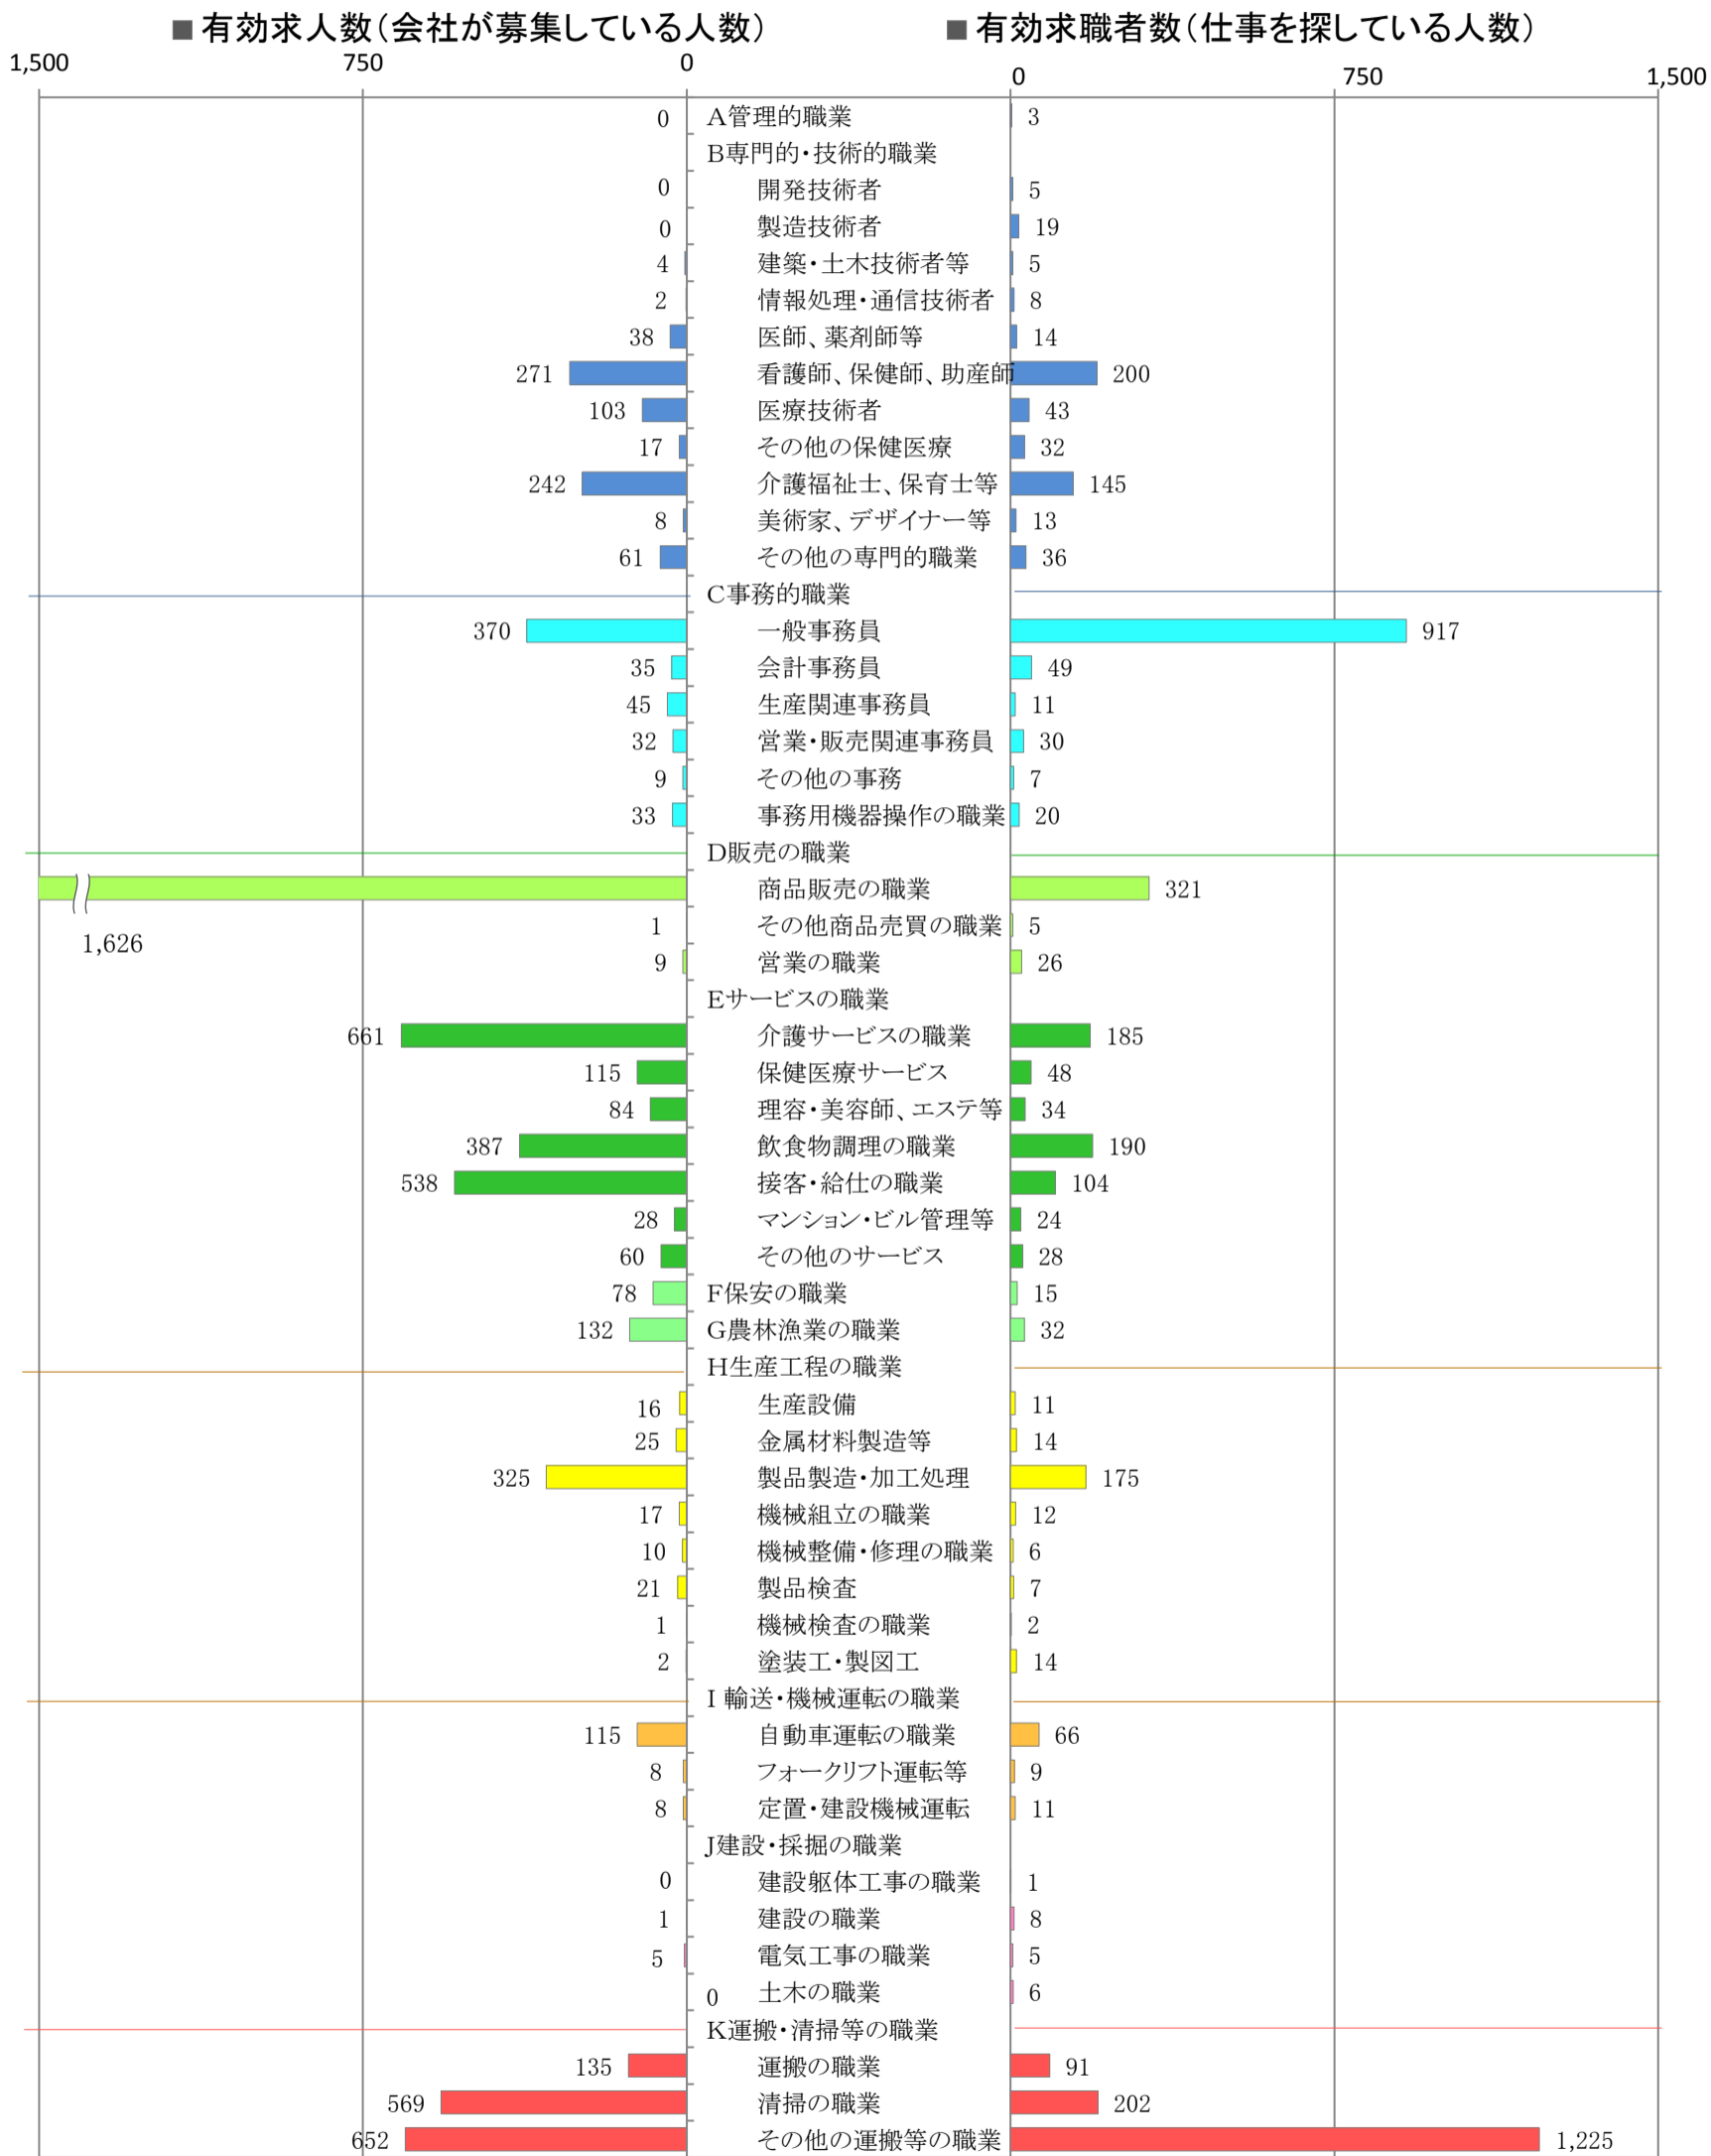

〈南部地域：バランスシート〉

職業別：有効求人・求職状況(常用・パート)

※1 ハローワーク大牟田、久留米、八女、朝倉の合計数

※2 福岡労働局ホームページ(https://site.mhlw.go.jp/fukuoka-roudoukyoku/jirei_toukei/kyujin_kyushoku/toukei/_120538.html)でも公開しています。