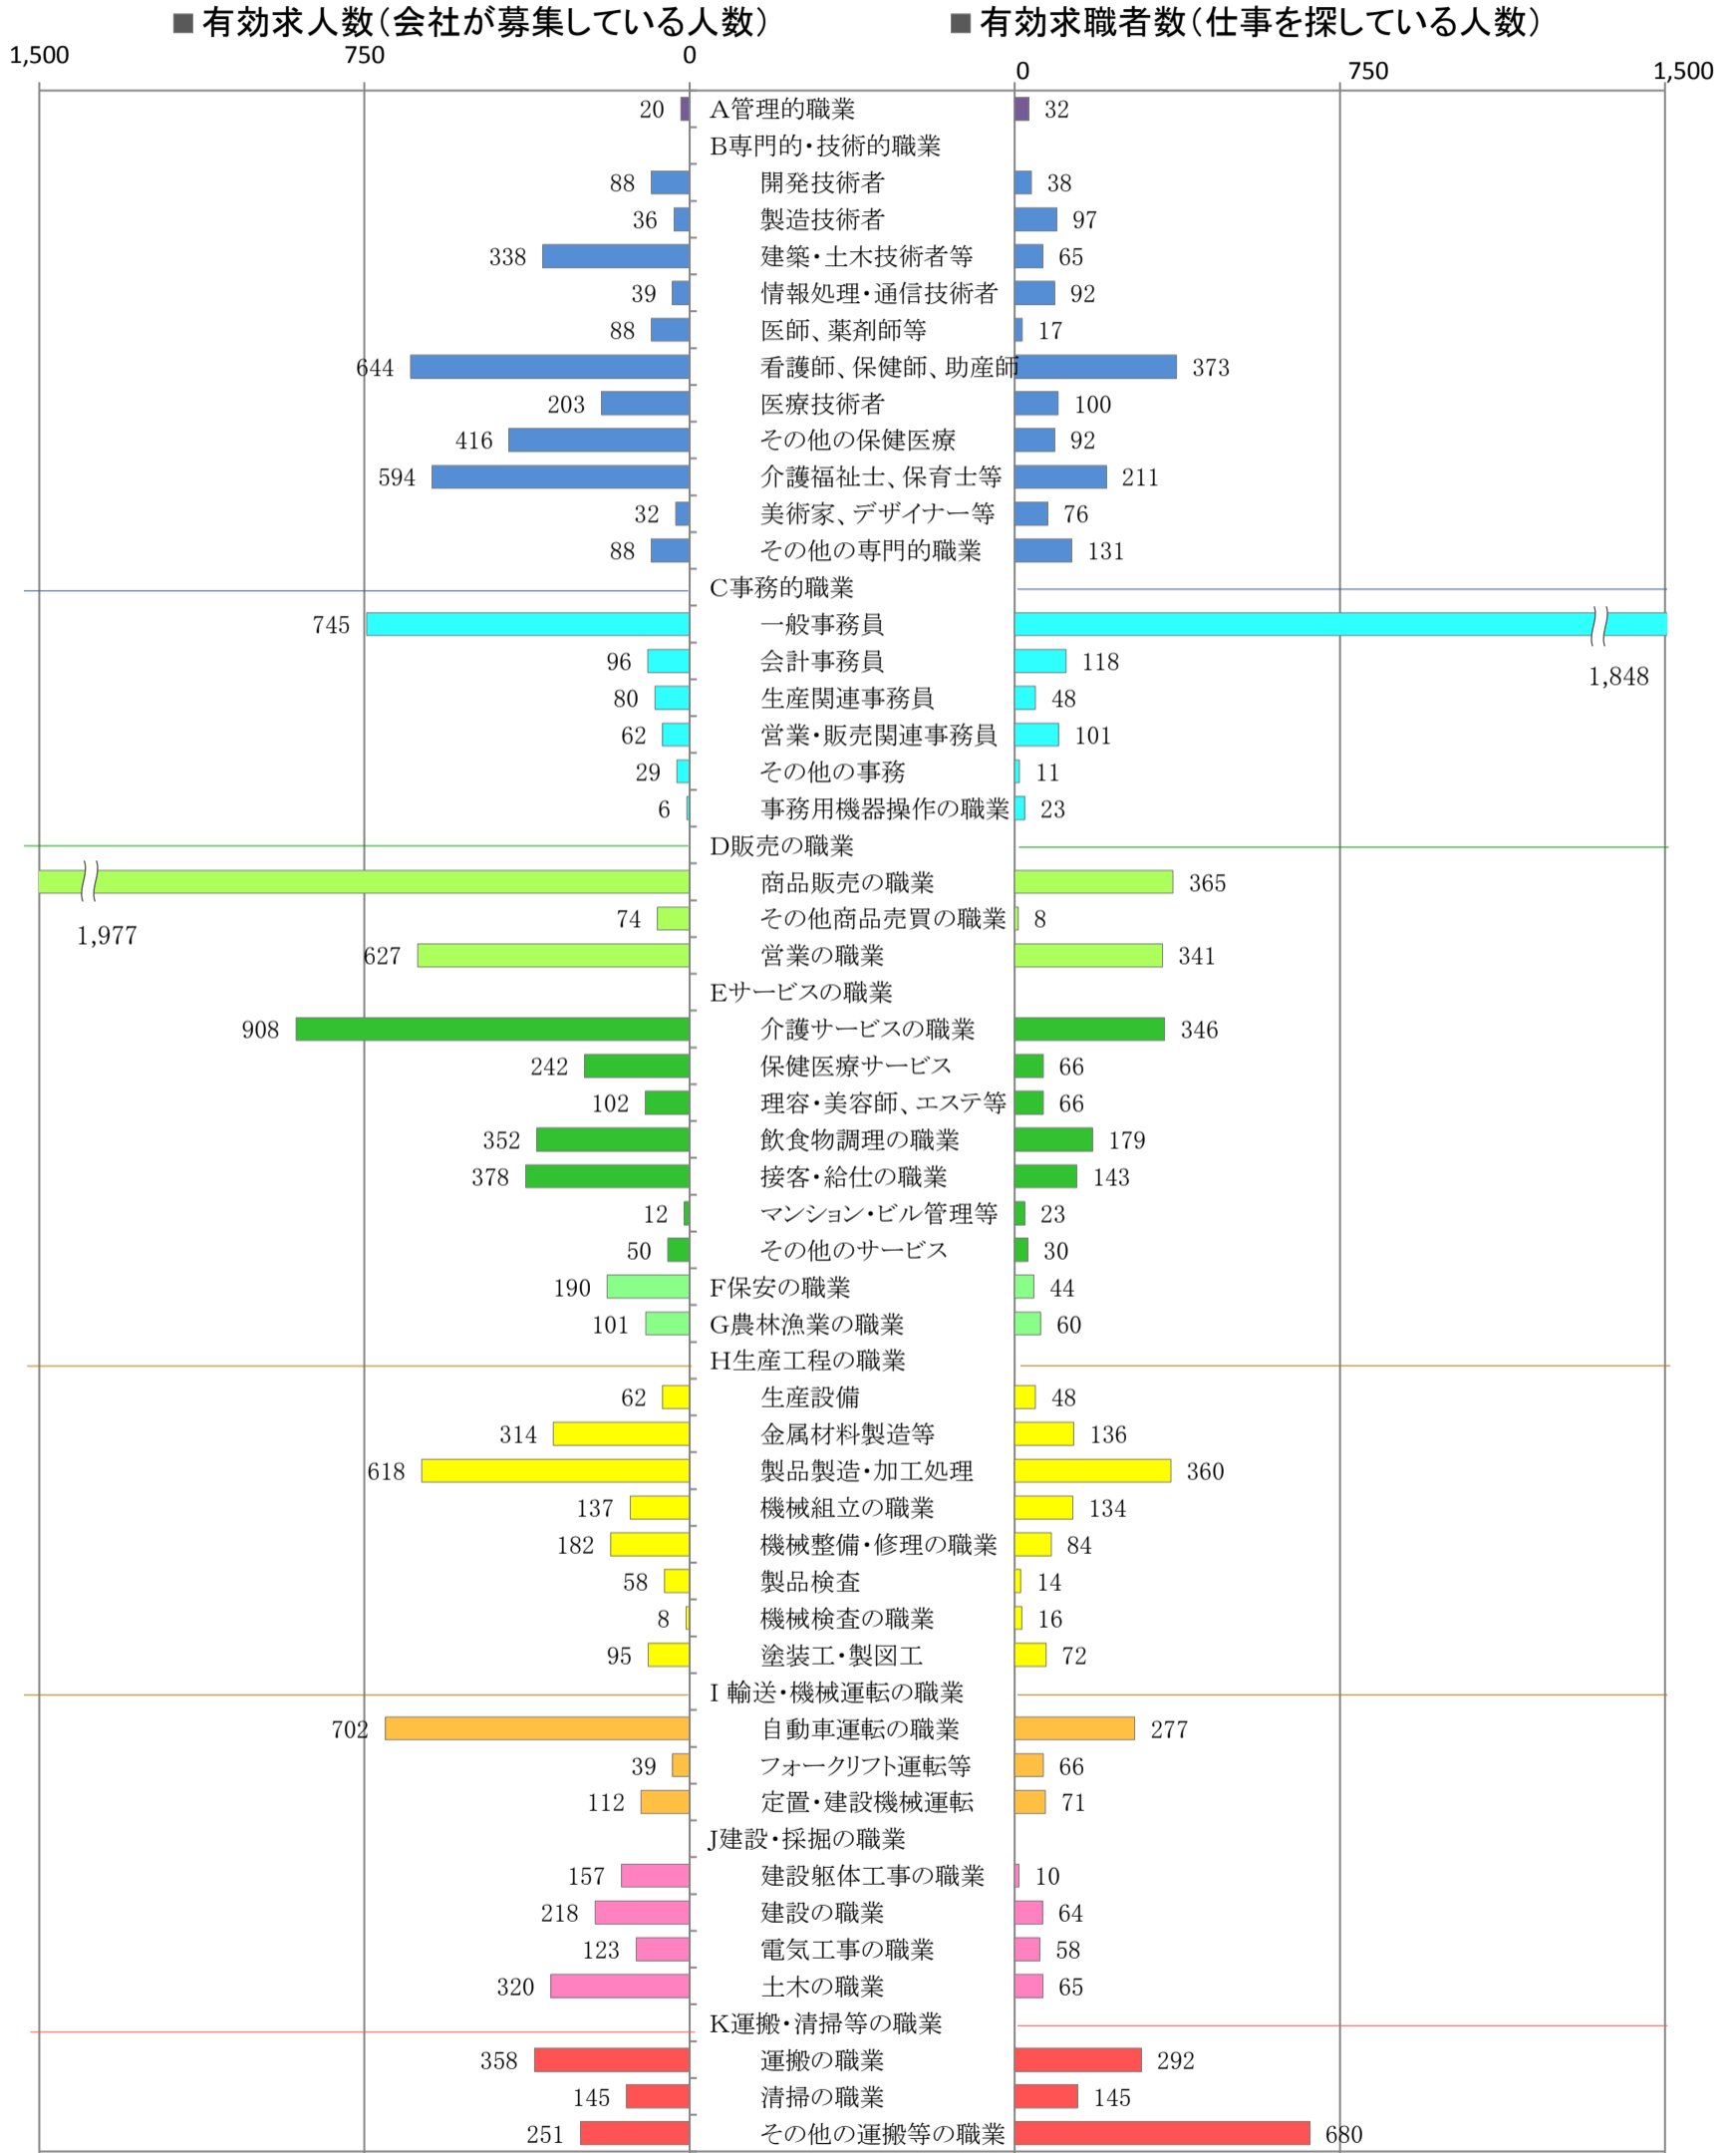

〈南部地域：バランスシート〉

職業別：有効求人・求職状況（常用・フルタイム）

※1 ハローワーク大牟田、久留米、八女、朝倉の合計数

※2 福岡労働局ホームページ([https://site.mhlw.go.jp/fukuoka-roudoukyoku/jirei\\_toukei/kyujin\\_kyushoku/toukei/\\_120538.html](https://site.mhlw.go.jp/fukuoka-roudoukyoku/jirei_toukei/kyujin_kyushoku/toukei/_120538.html))でも公開しています。