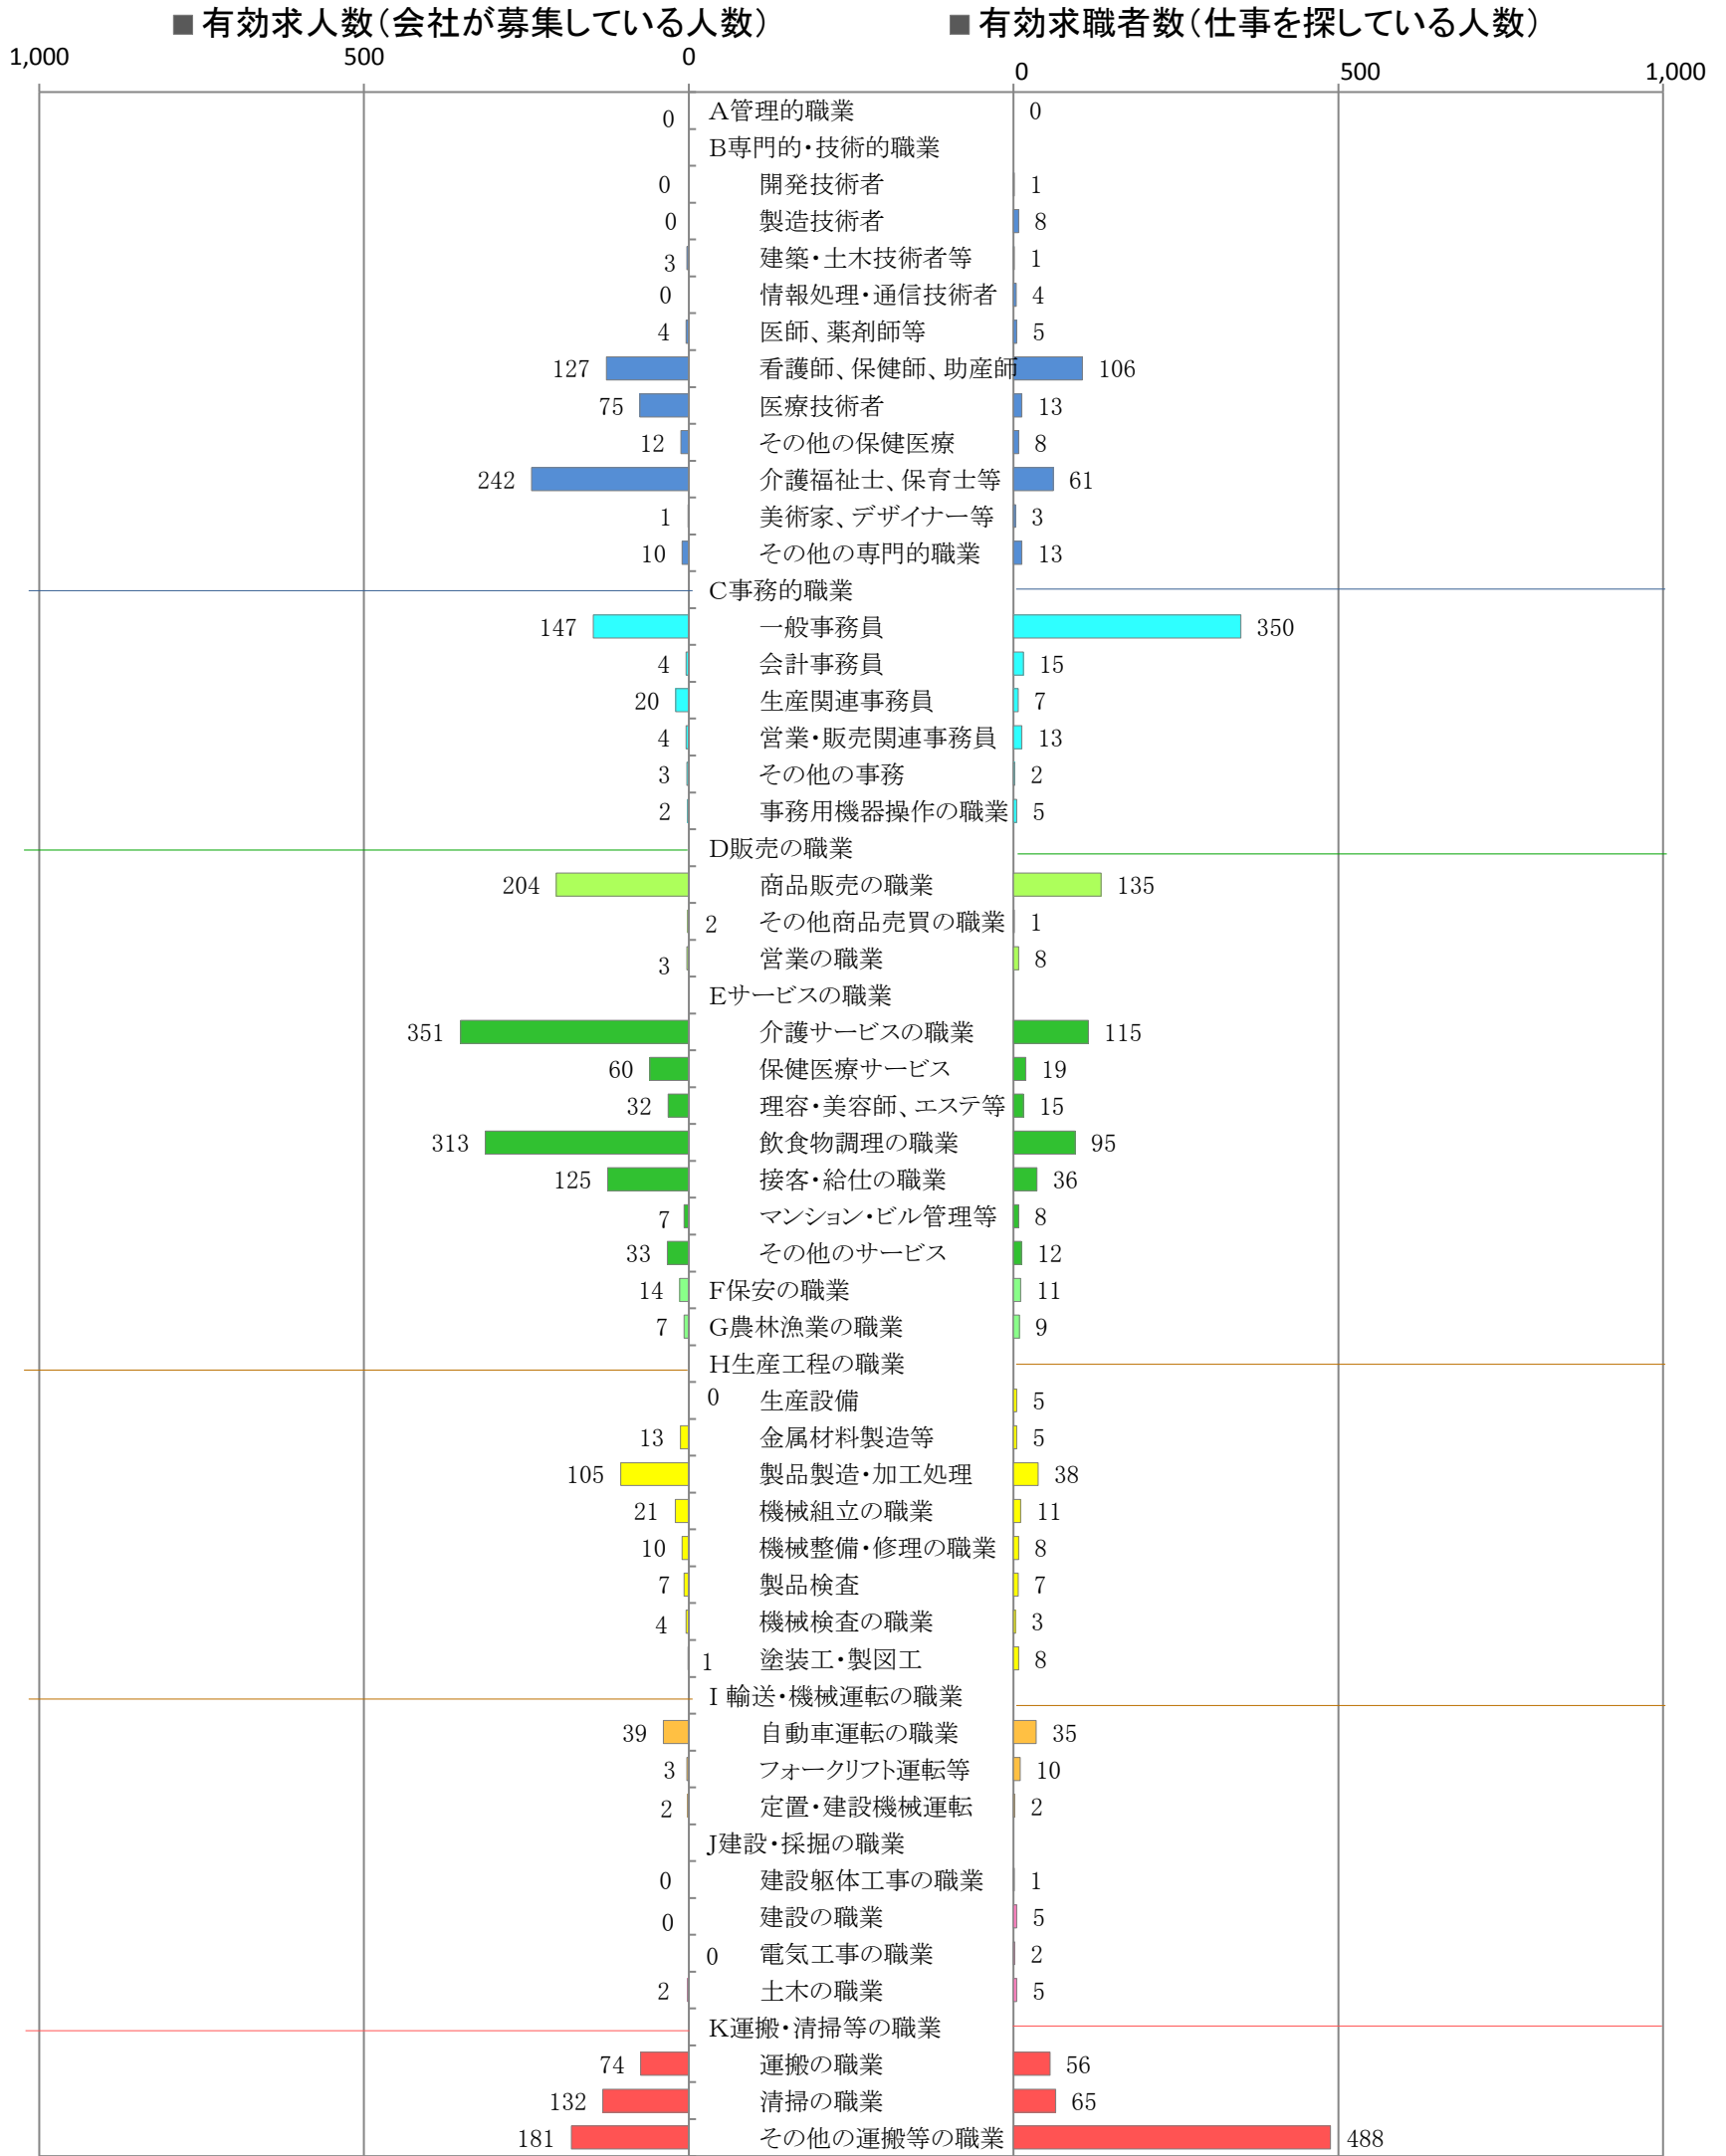

〈筑豊地域：バランスシート〉

職業別：有効求人・求職状況(常用・パート)

※1 ハローワーク飯塚、直方、田川の合計数

※2 福岡労働局ホームページ(https://jsite.mhlw.go.jp/fukuoka-roudoukyoku/jirei_toukei/kyujin_kyushoku/toukei/_120538.html)でも公開しています。