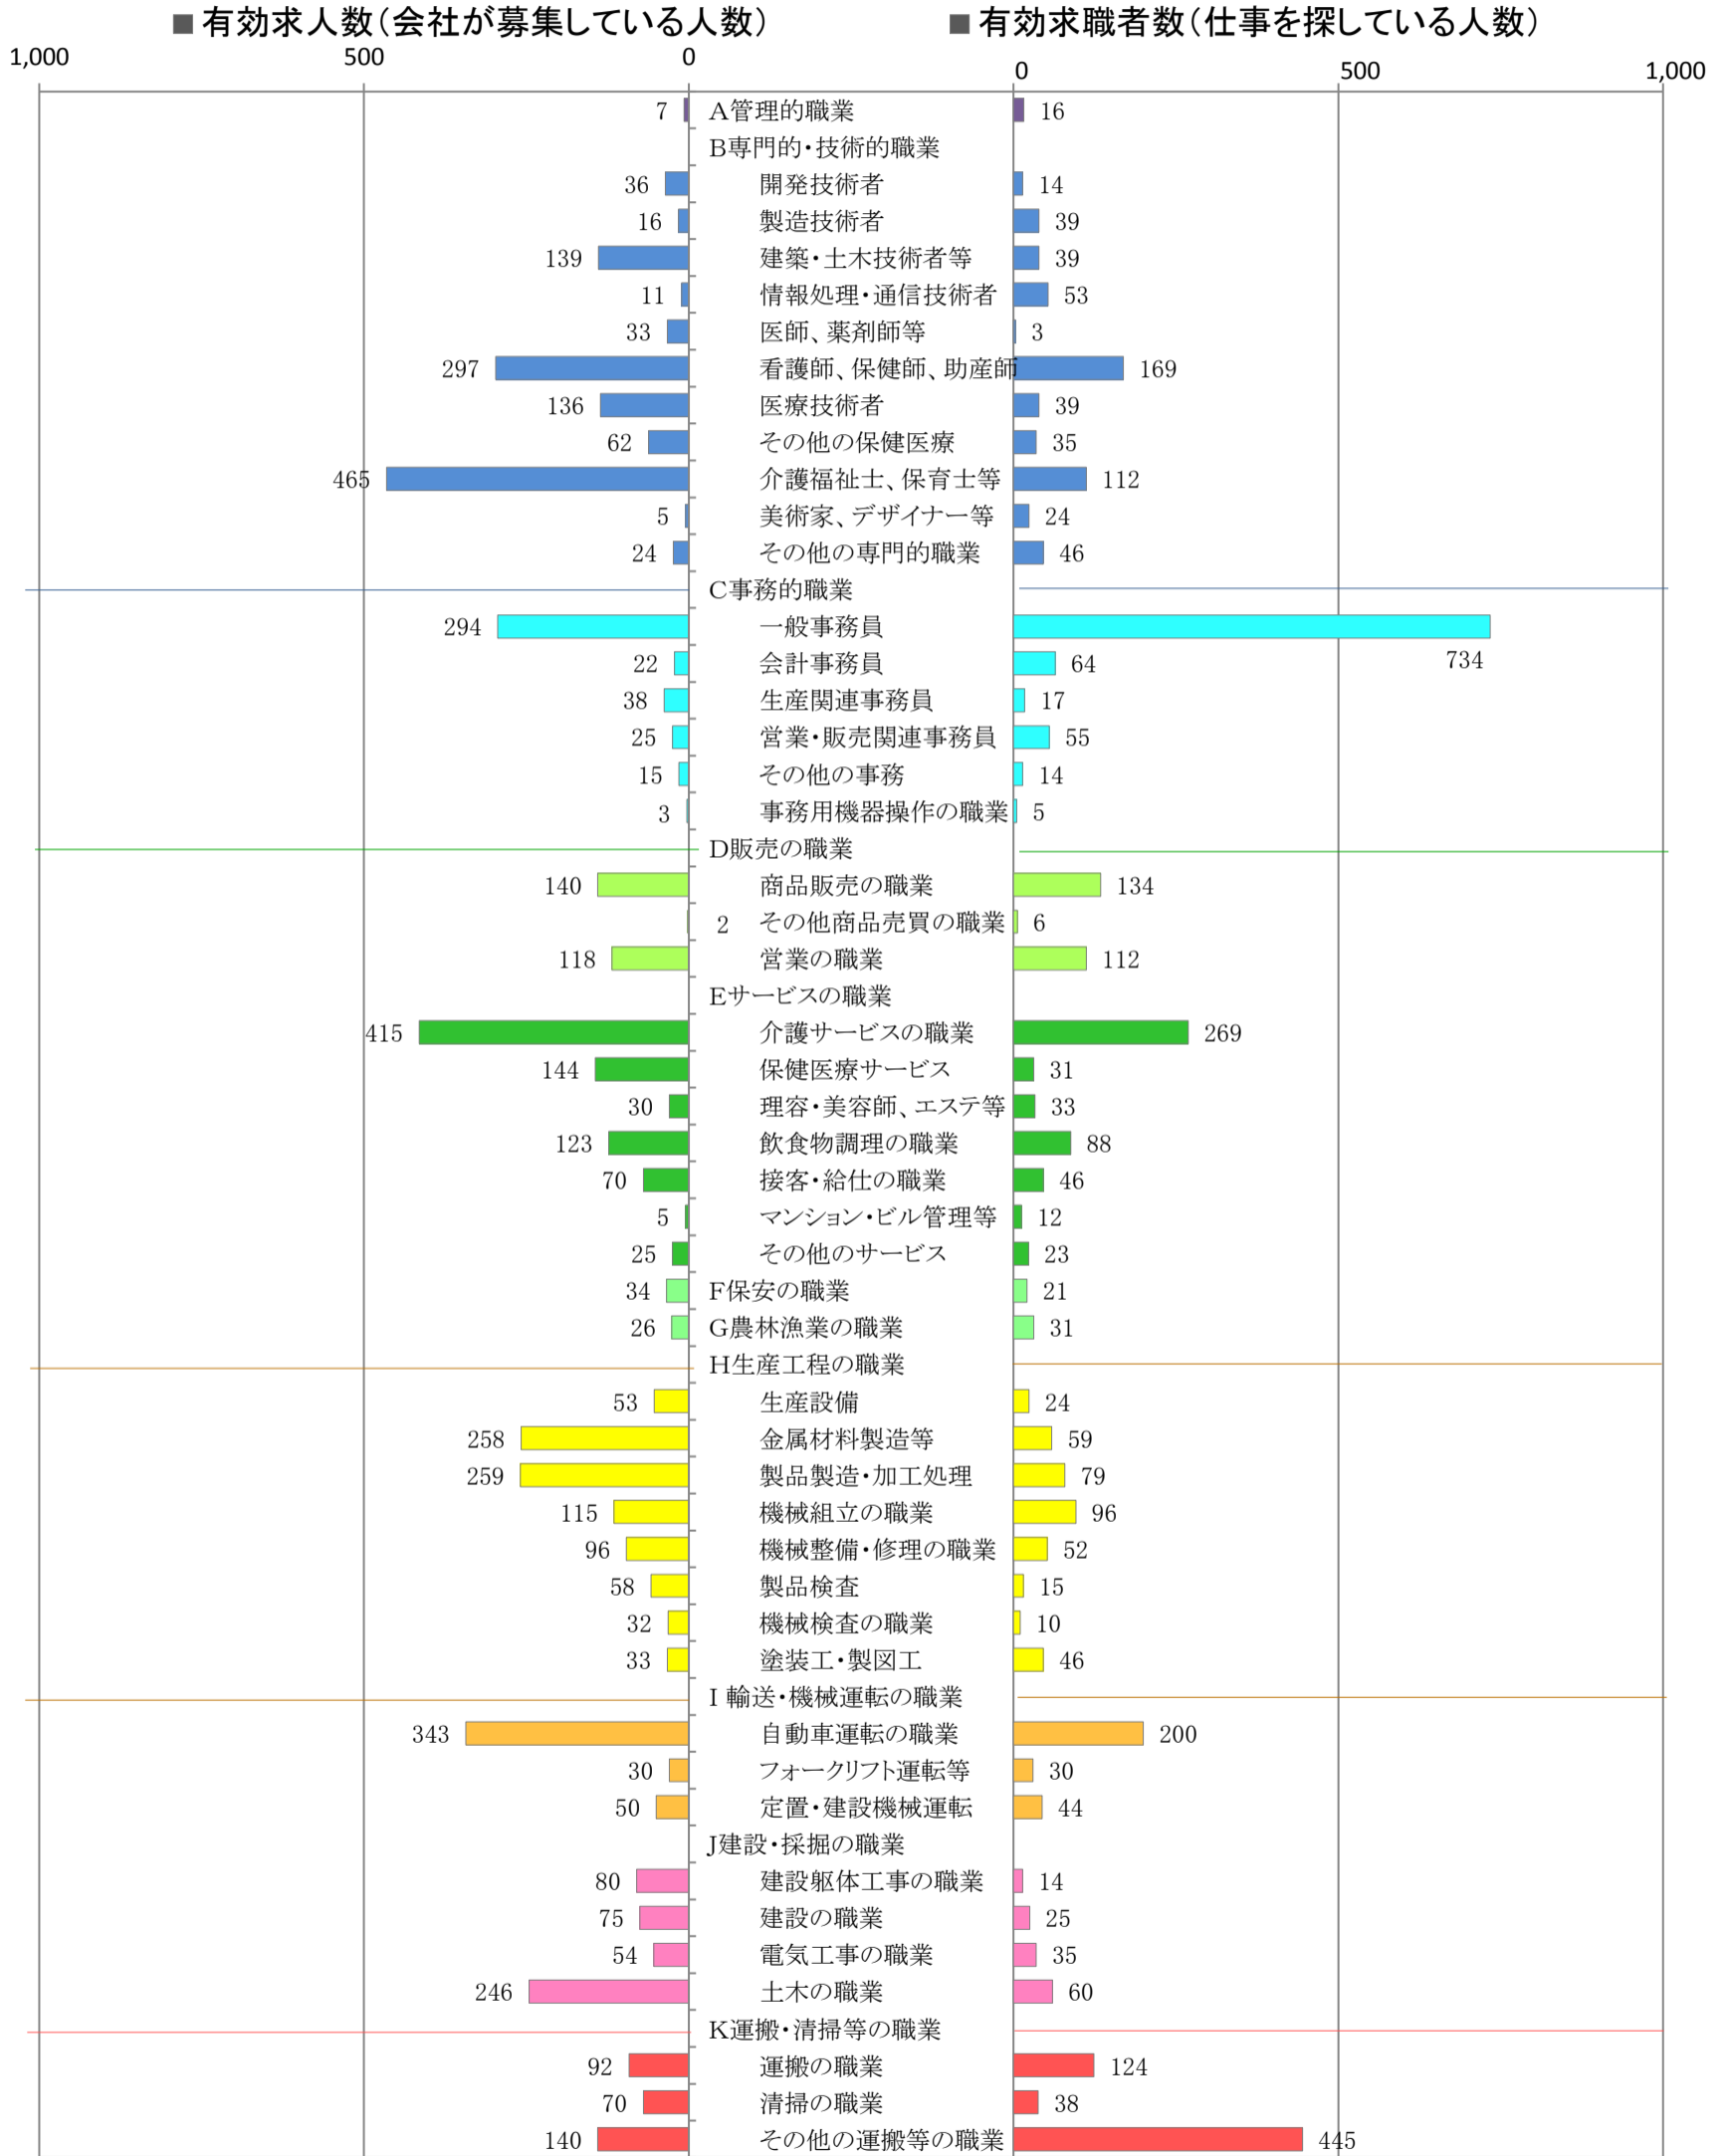

〈筑豊地域：バランスシート〉

職業別：有効求人・求職状況(常用・フルタイム)

※1 ハローワーク飯塚、直方、田川の合計数

※2 福岡労働局ホームページ(https://site.mhlw.go.jp/fukuoka-roudoukyoku/jirei_toukei/kyujin_kyushoku/toukei/_120538.html)でも公開しています。