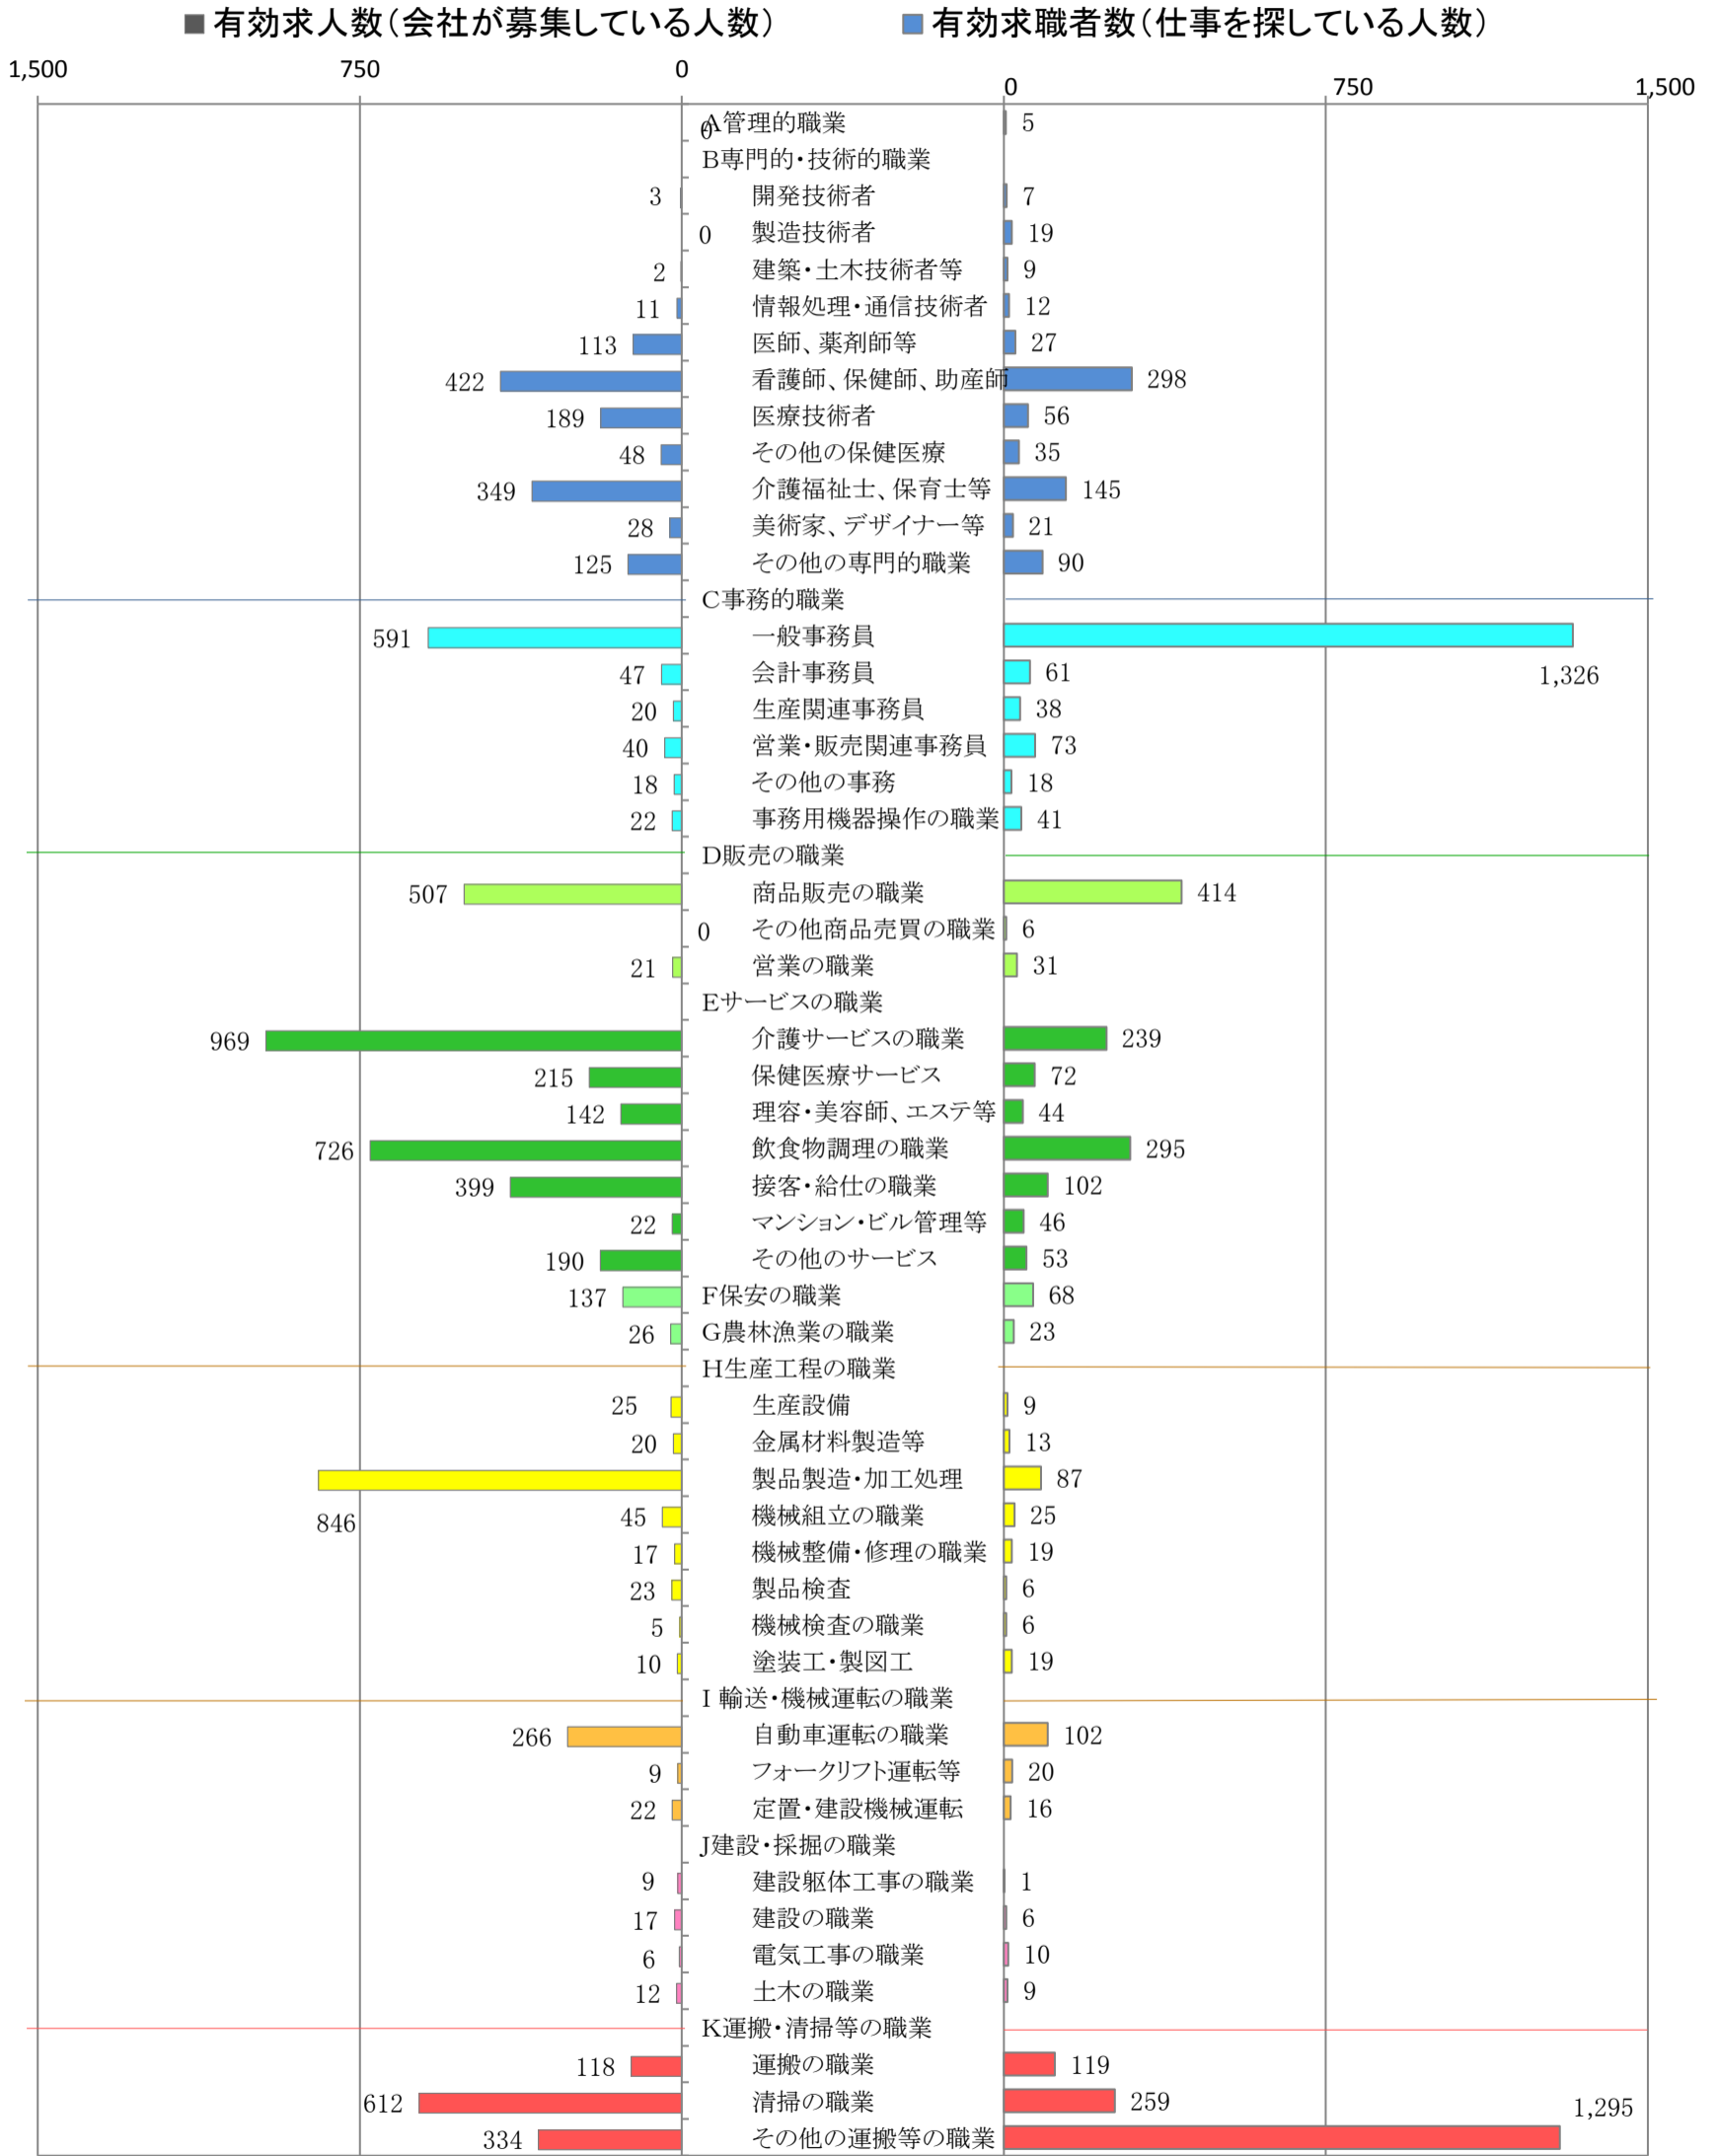

〈北九州地域：バランスシート〉

平成30年12月

職業別：有効求人・求職状況(常用・パート)

※1 ハローワーク小倉、八幡、行橋の合計数

※2 福岡労働局ホームページ(https://jsite.mhlw.go.jp/fukuoka-roudoukyoku/jirei_toukei/kyujin_kyushoku/toukei/_120538.html)でも公開しています。