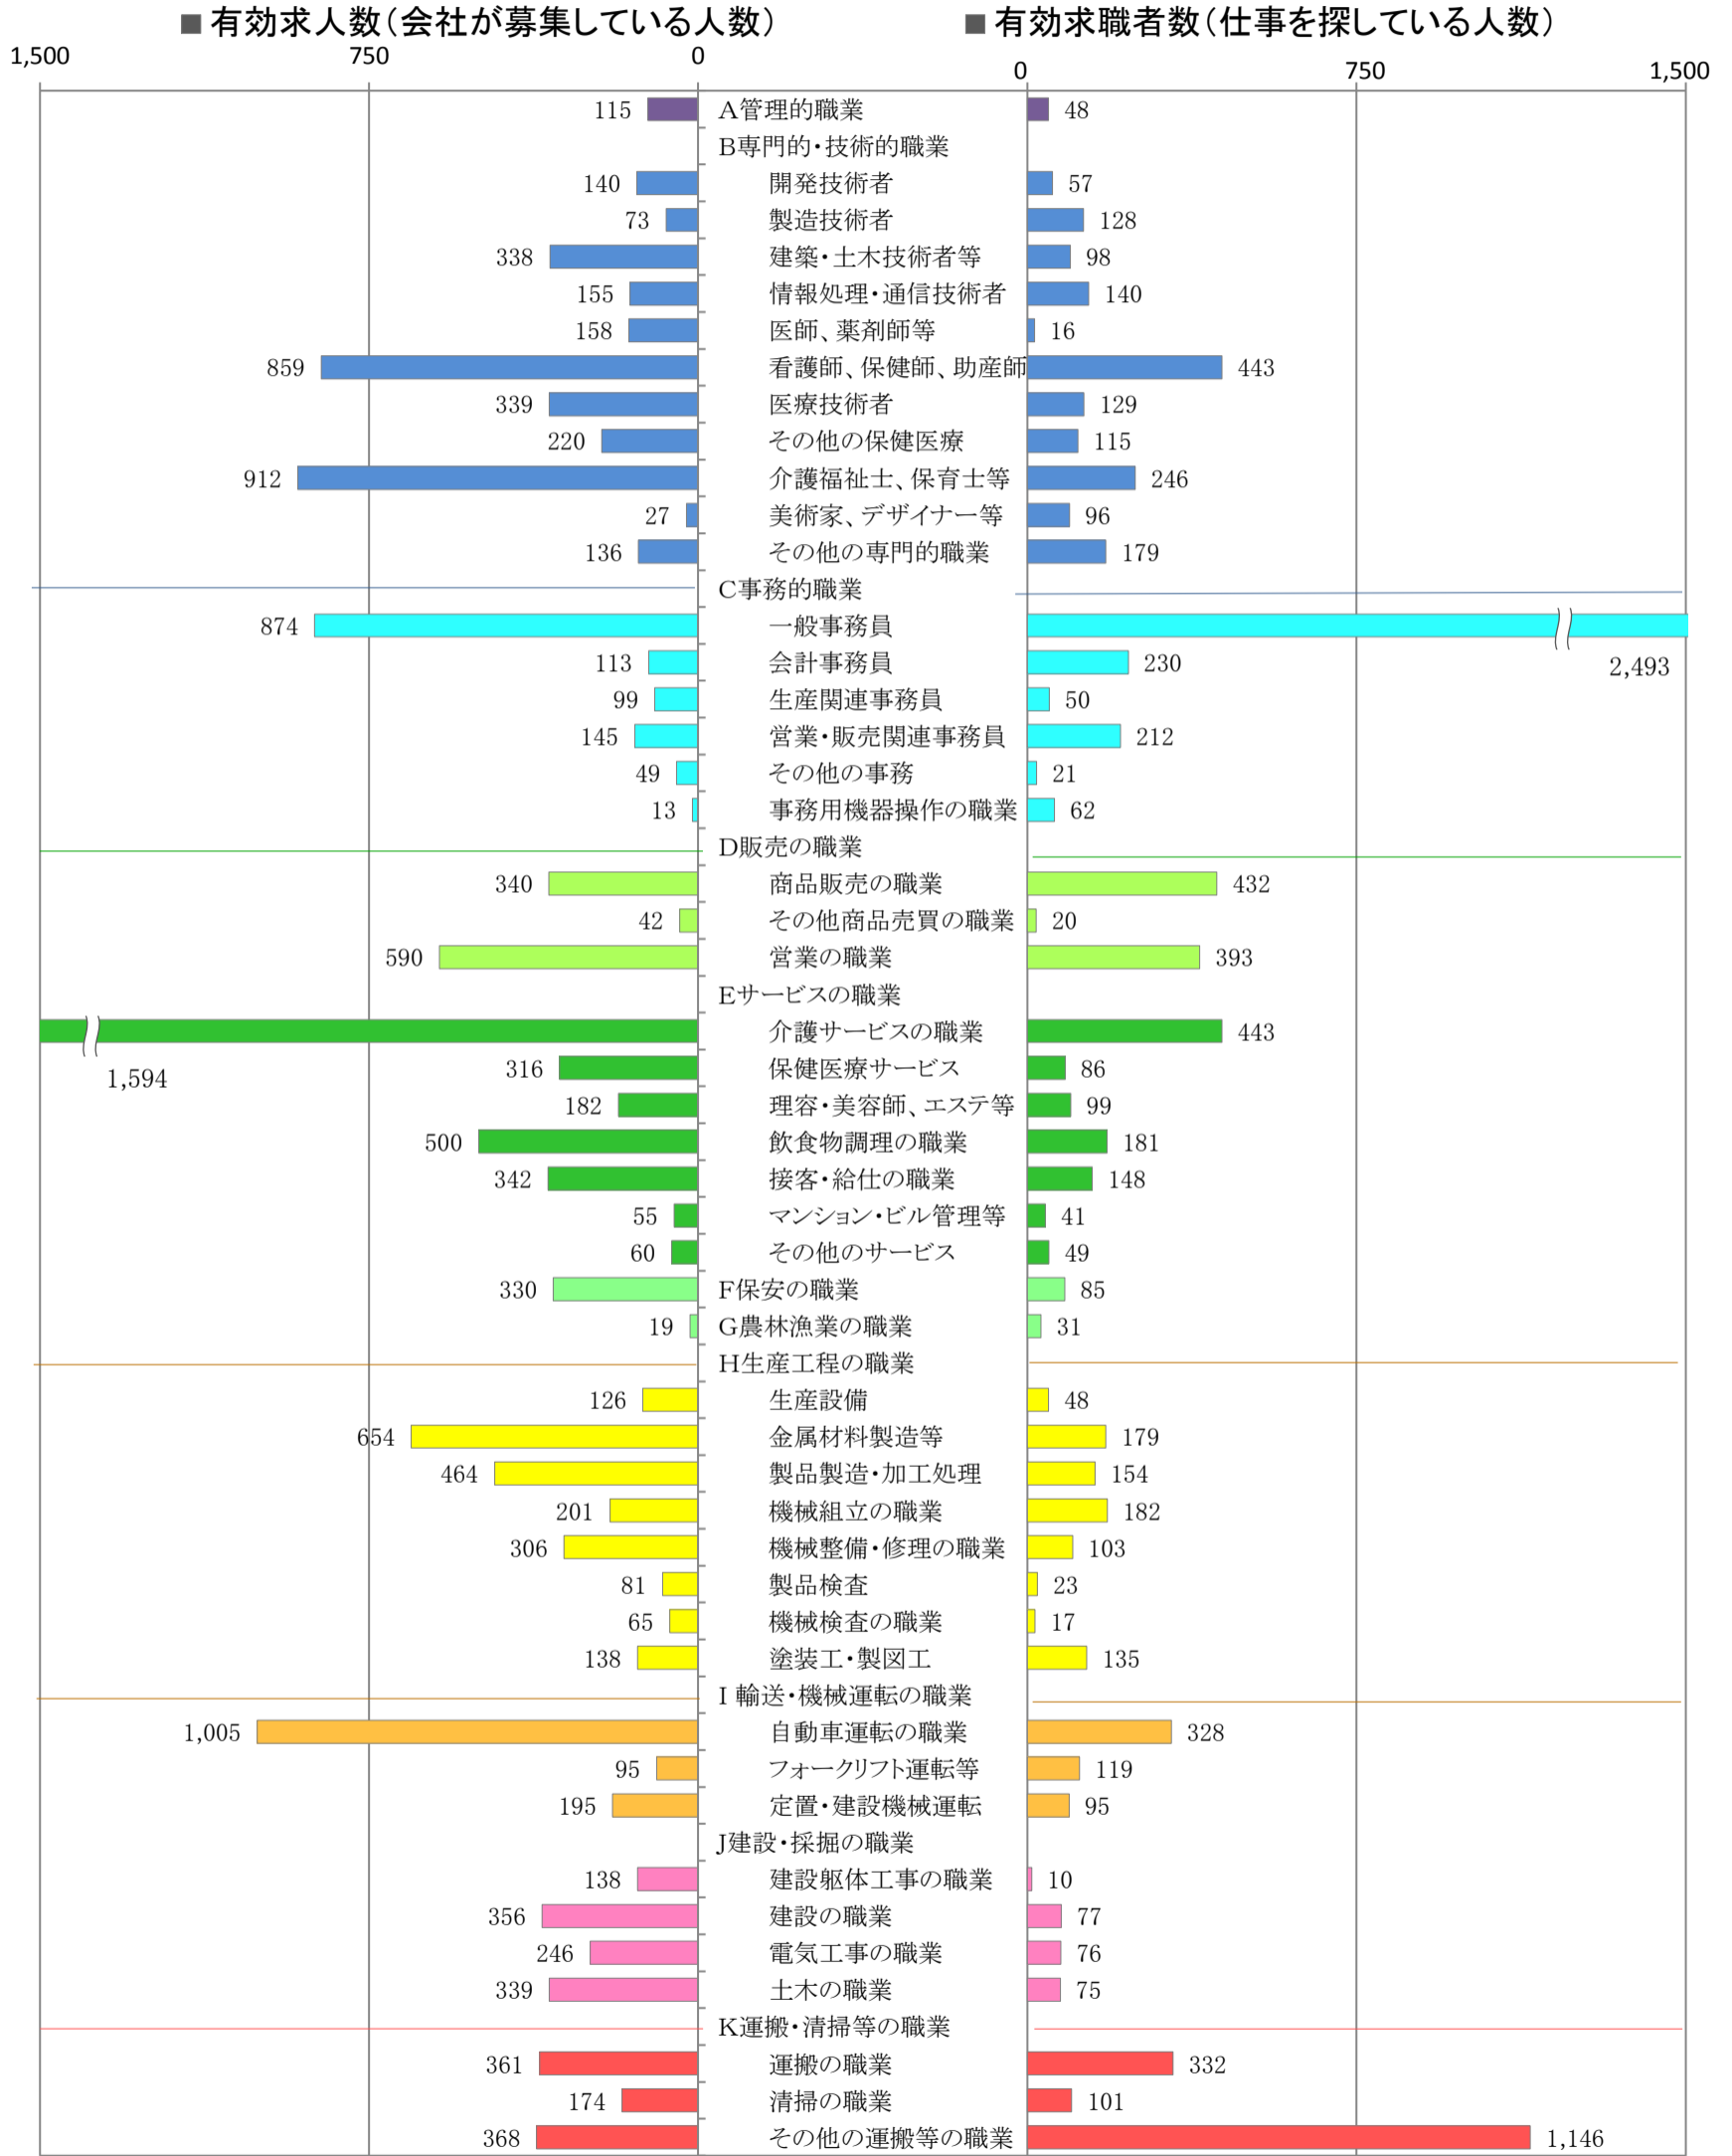

〈北九州地域：バランスシート〉

職業別：有効求人・求職状況(常用・フルタイム)

※1 ハローワーク小倉、八幡、行橋の合計数

※2 福岡労働局ホームページ(https://jsite.mhlw.go.jp/fukuoka-roudoukyoku/jirei_toukei/kyujin_kyushoku/toukei/_120538.html)でも公開しています。