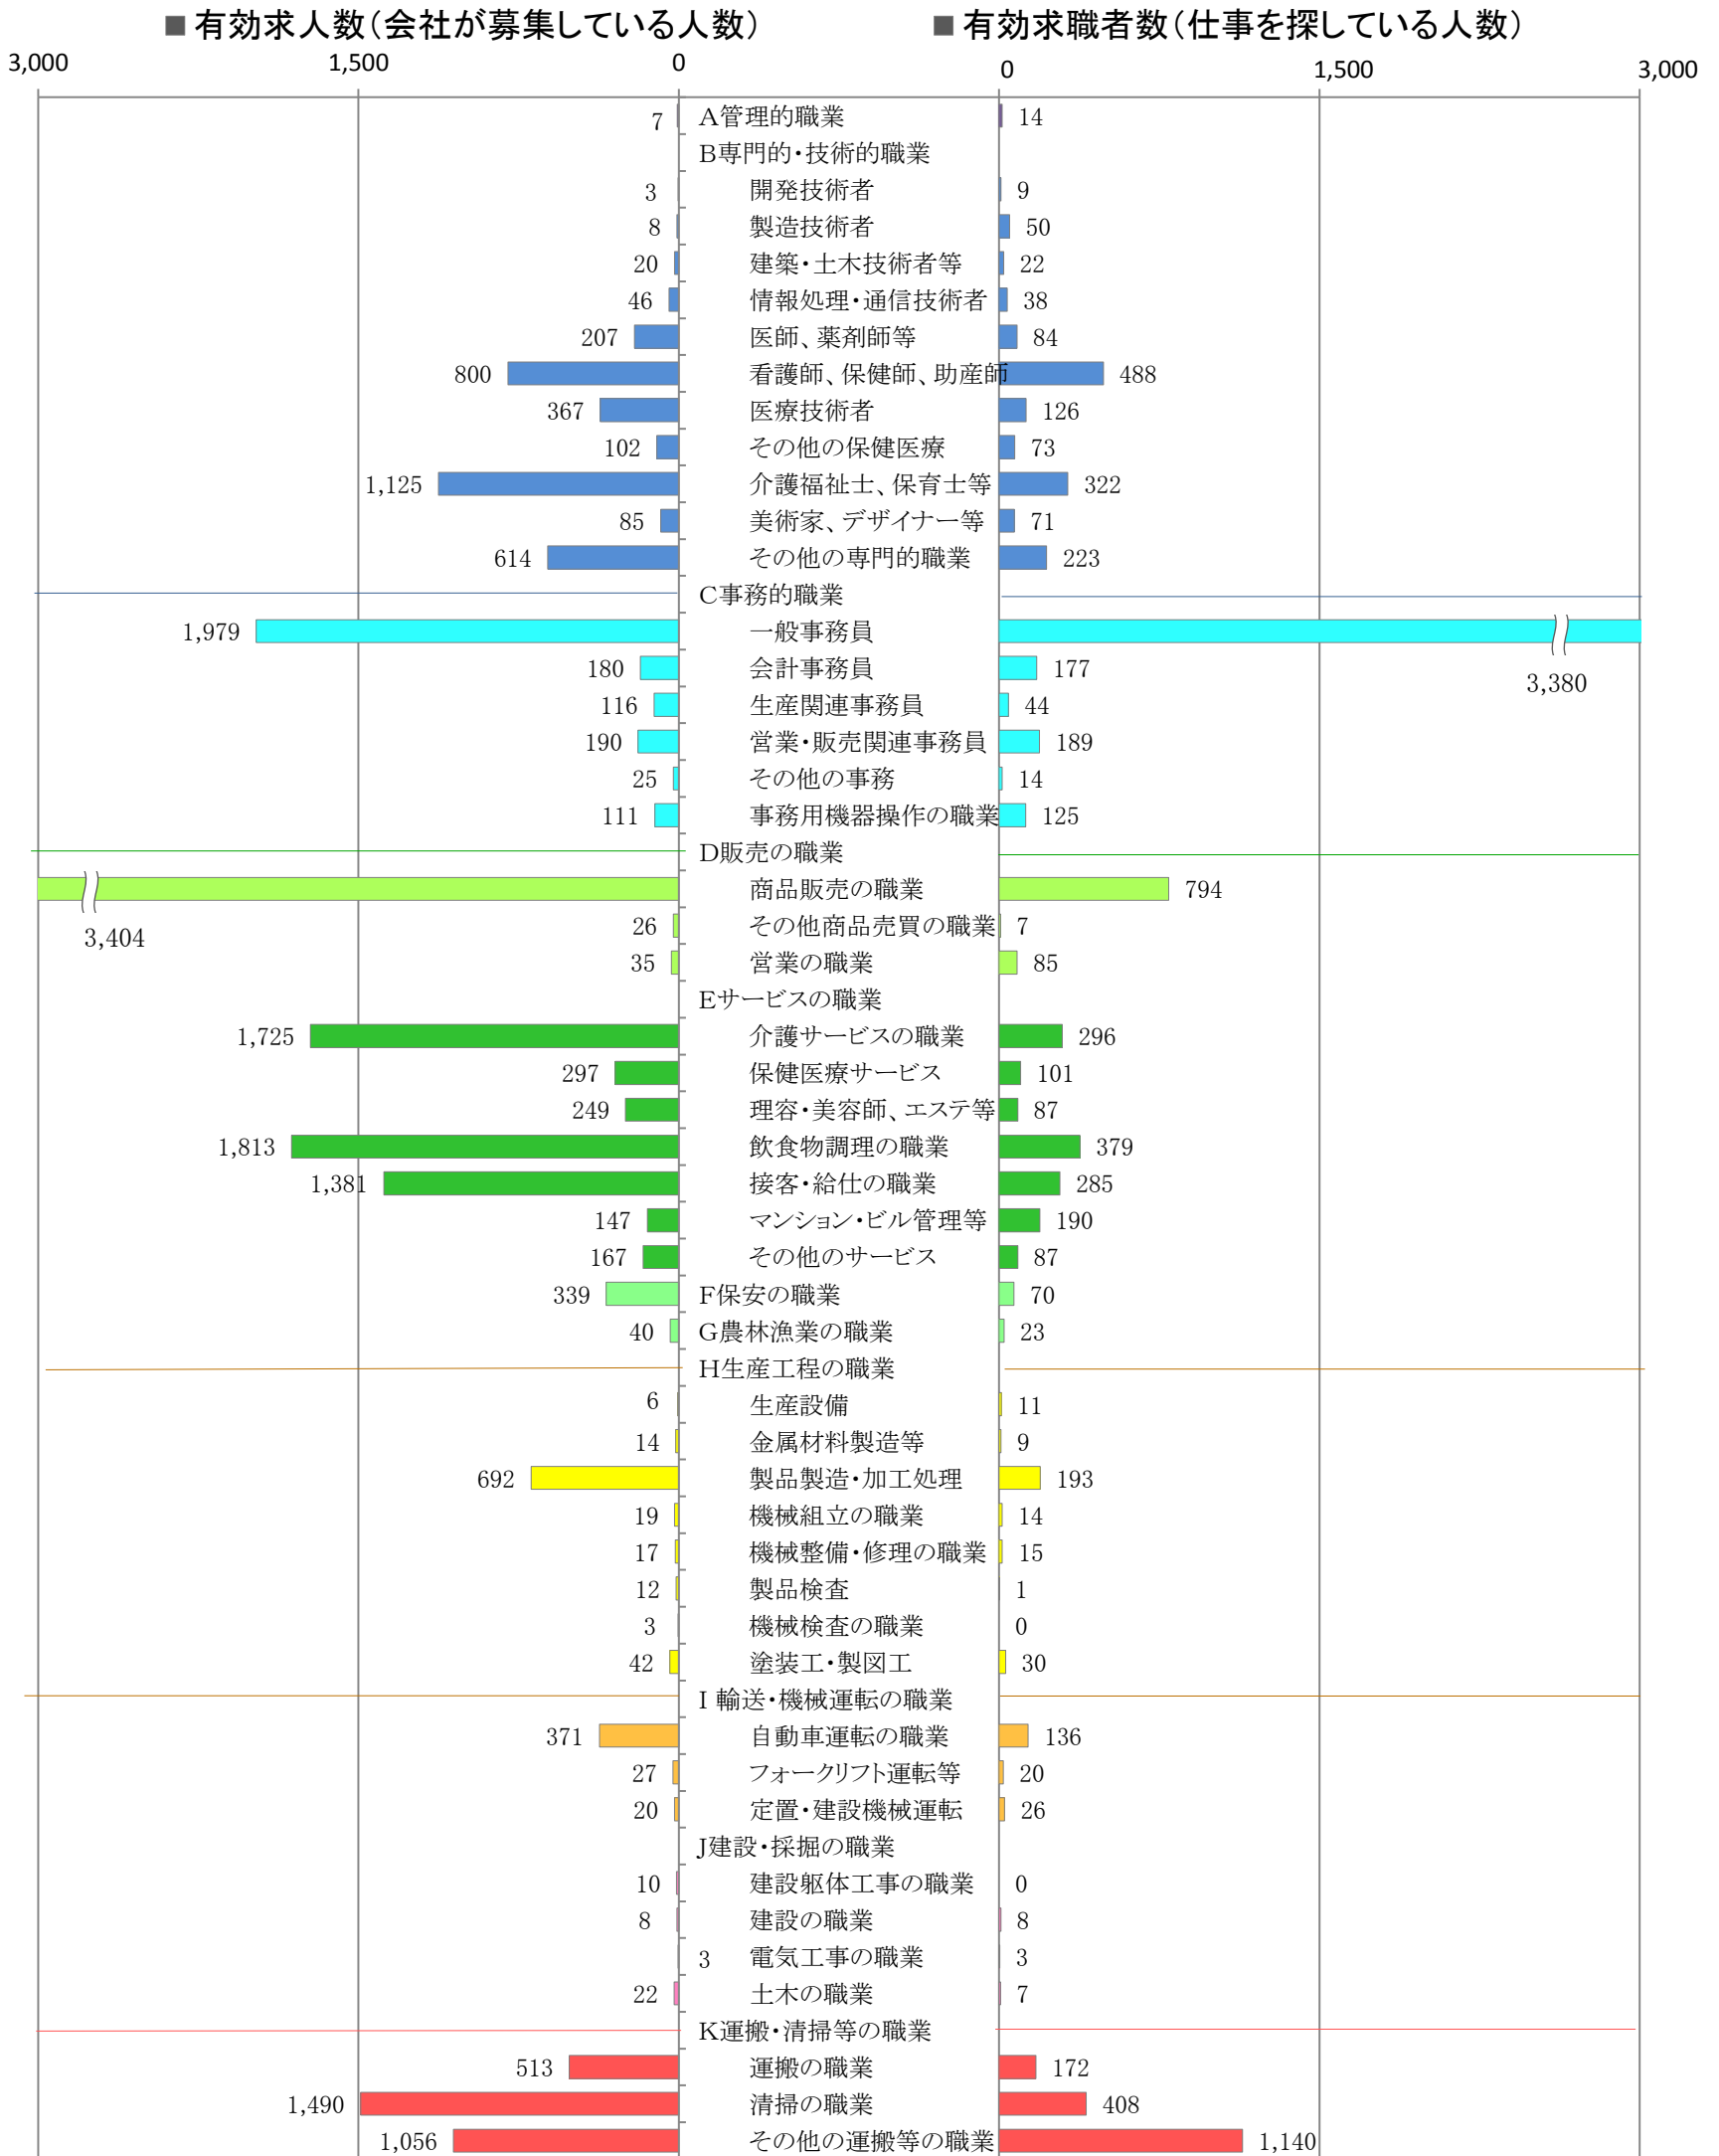

〈福岡地域：バランスシート〉

職業別：有効求人・求職状況(常用・パート)

※1 ハローワーク福岡中央、福岡東、福岡南、福岡西の合計数

※2 福岡労働局ホームページ([https://jsite.mhlw.go.jp/fukuoka-roudoukyoku/jirei\\_toukei/kyujin\\_kyushoku/toukei/\\_120538.html](https://jsite.mhlw.go.jp/fukuoka-roudoukyoku/jirei_toukei/kyujin_kyushoku/toukei/_120538.html))でも公開しています。