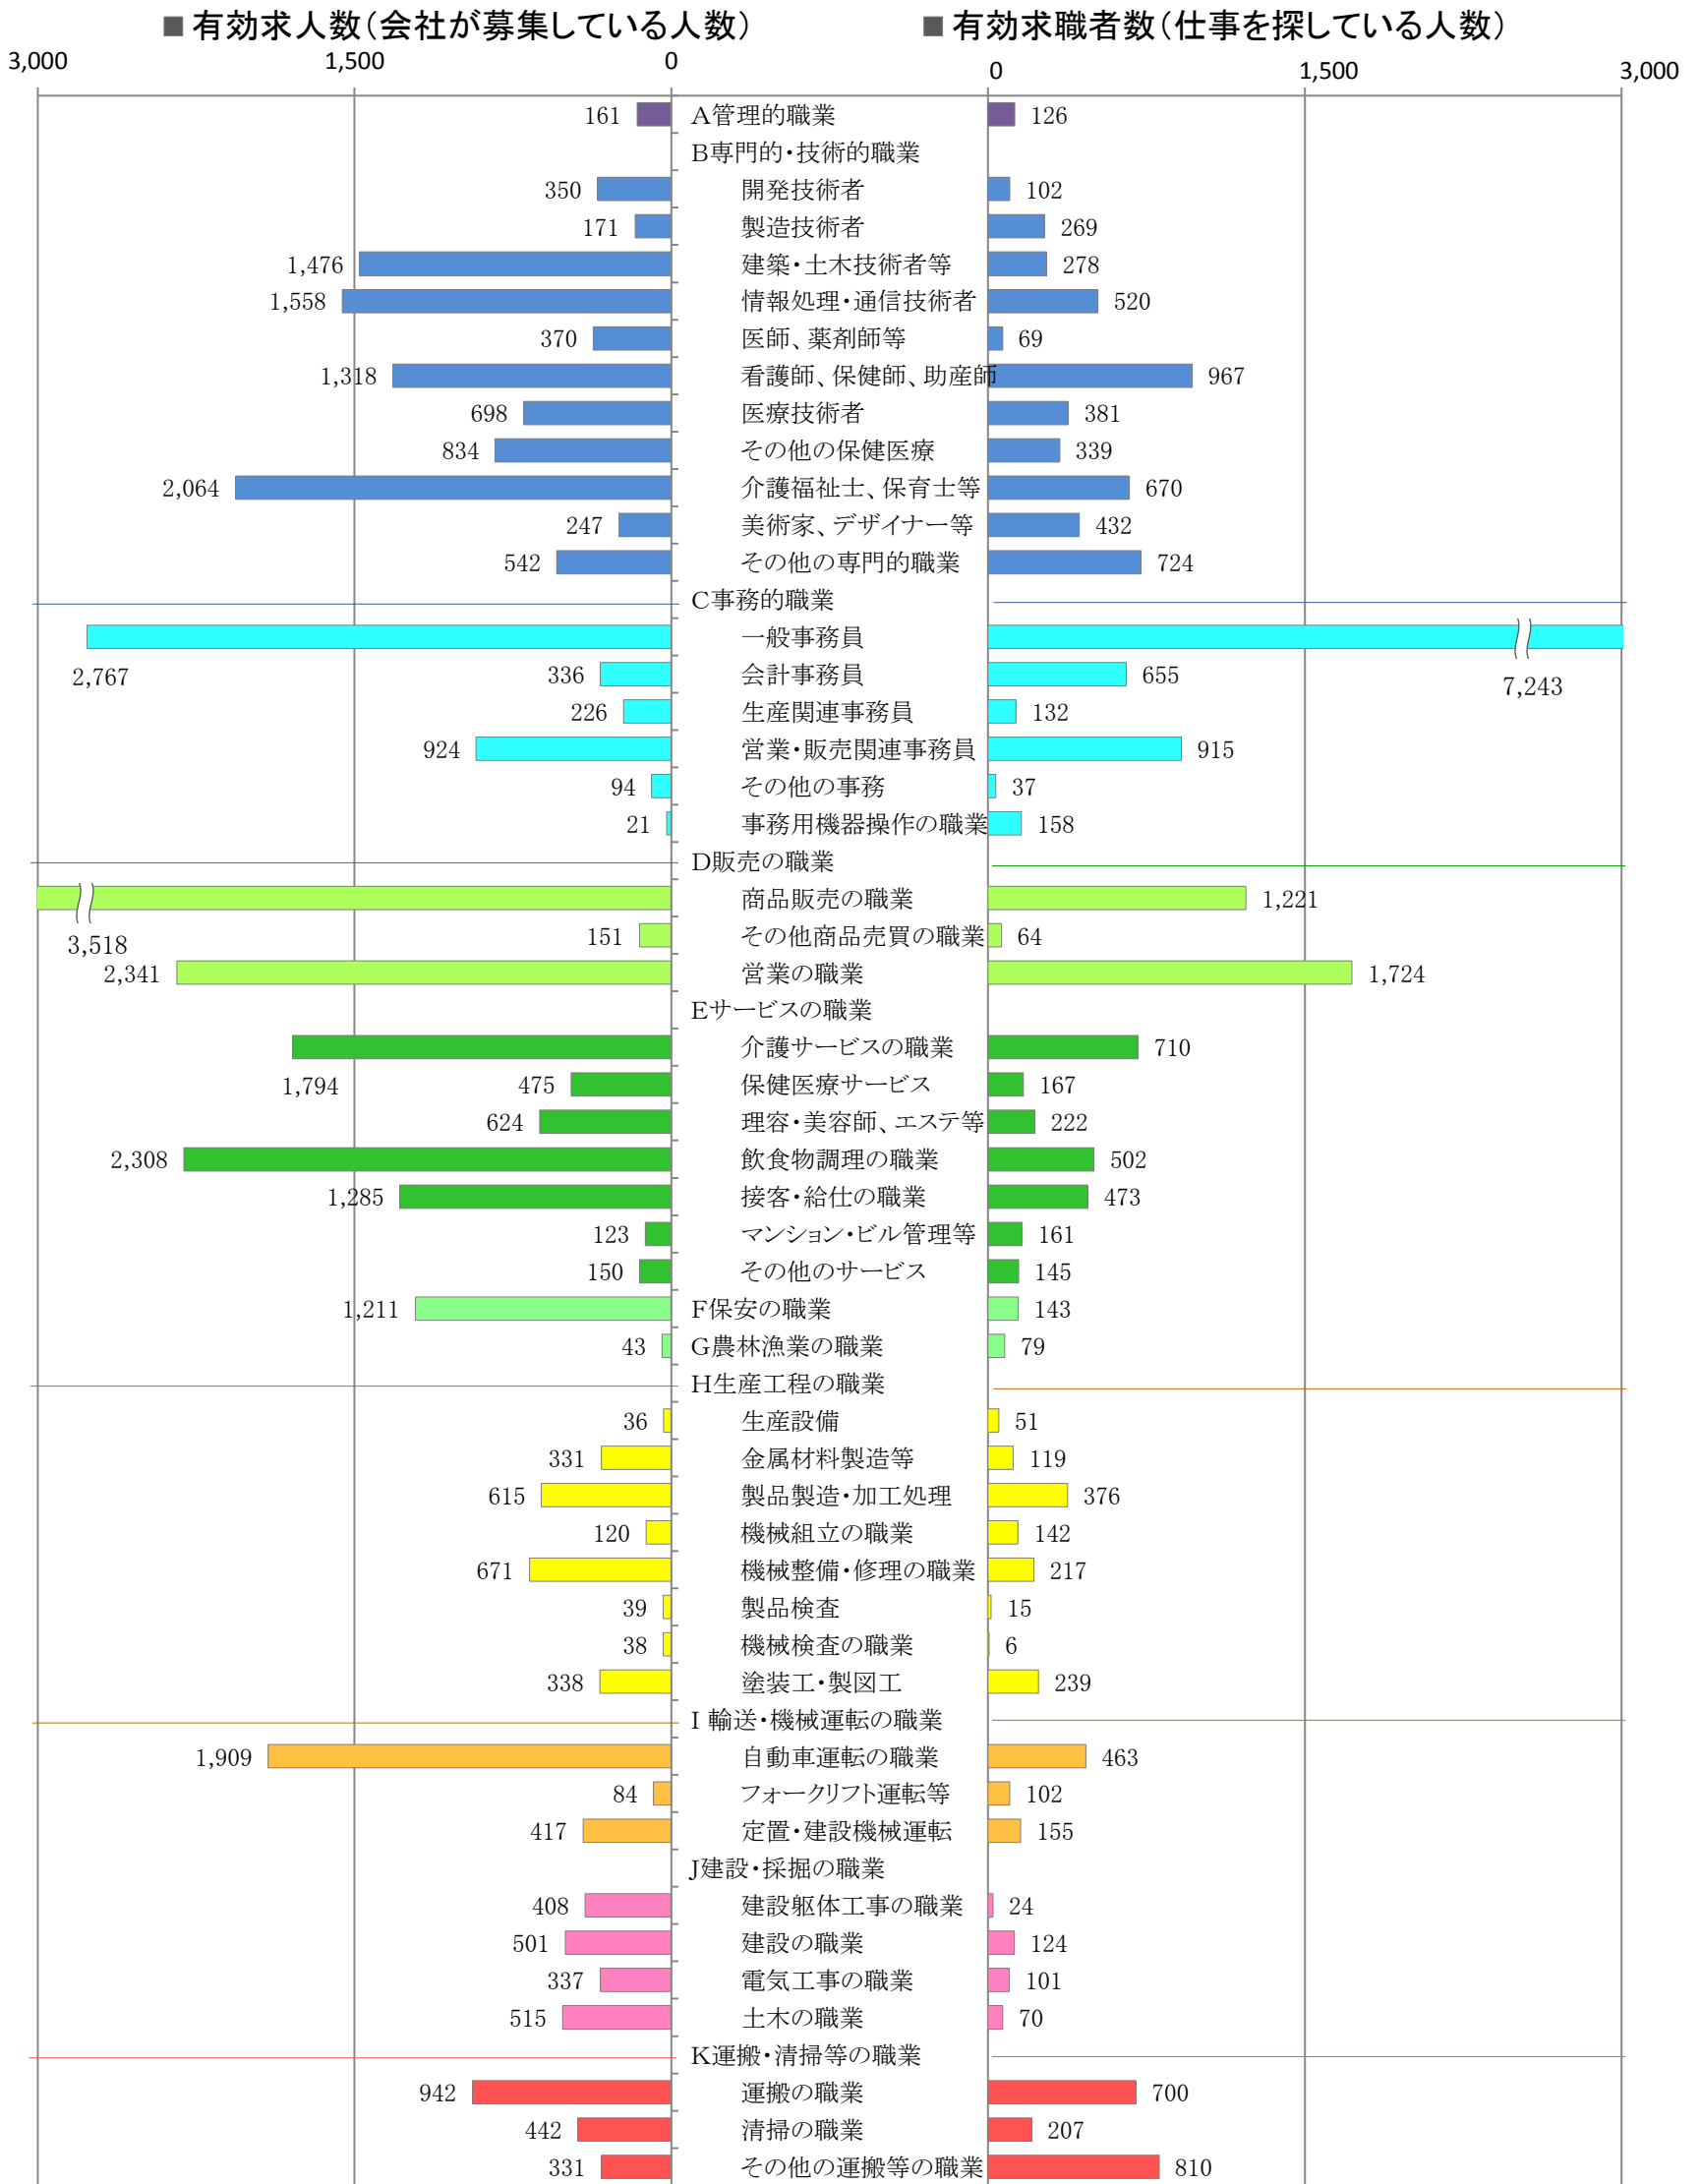

〈福岡地域：バランスシート〉

職業別：有効求人・求職状況（常用・フルタイム）

※1 ハローワーク福岡中央、福岡東、福岡南、福岡西の合計数

※2 福岡労働局ホームページ(https://jsite.mhlw.go.jp/fukuoka-roudoukyoku/jirei_toukei/kyujin_kyushoku/toukei/_120538.html)でも公開しています。