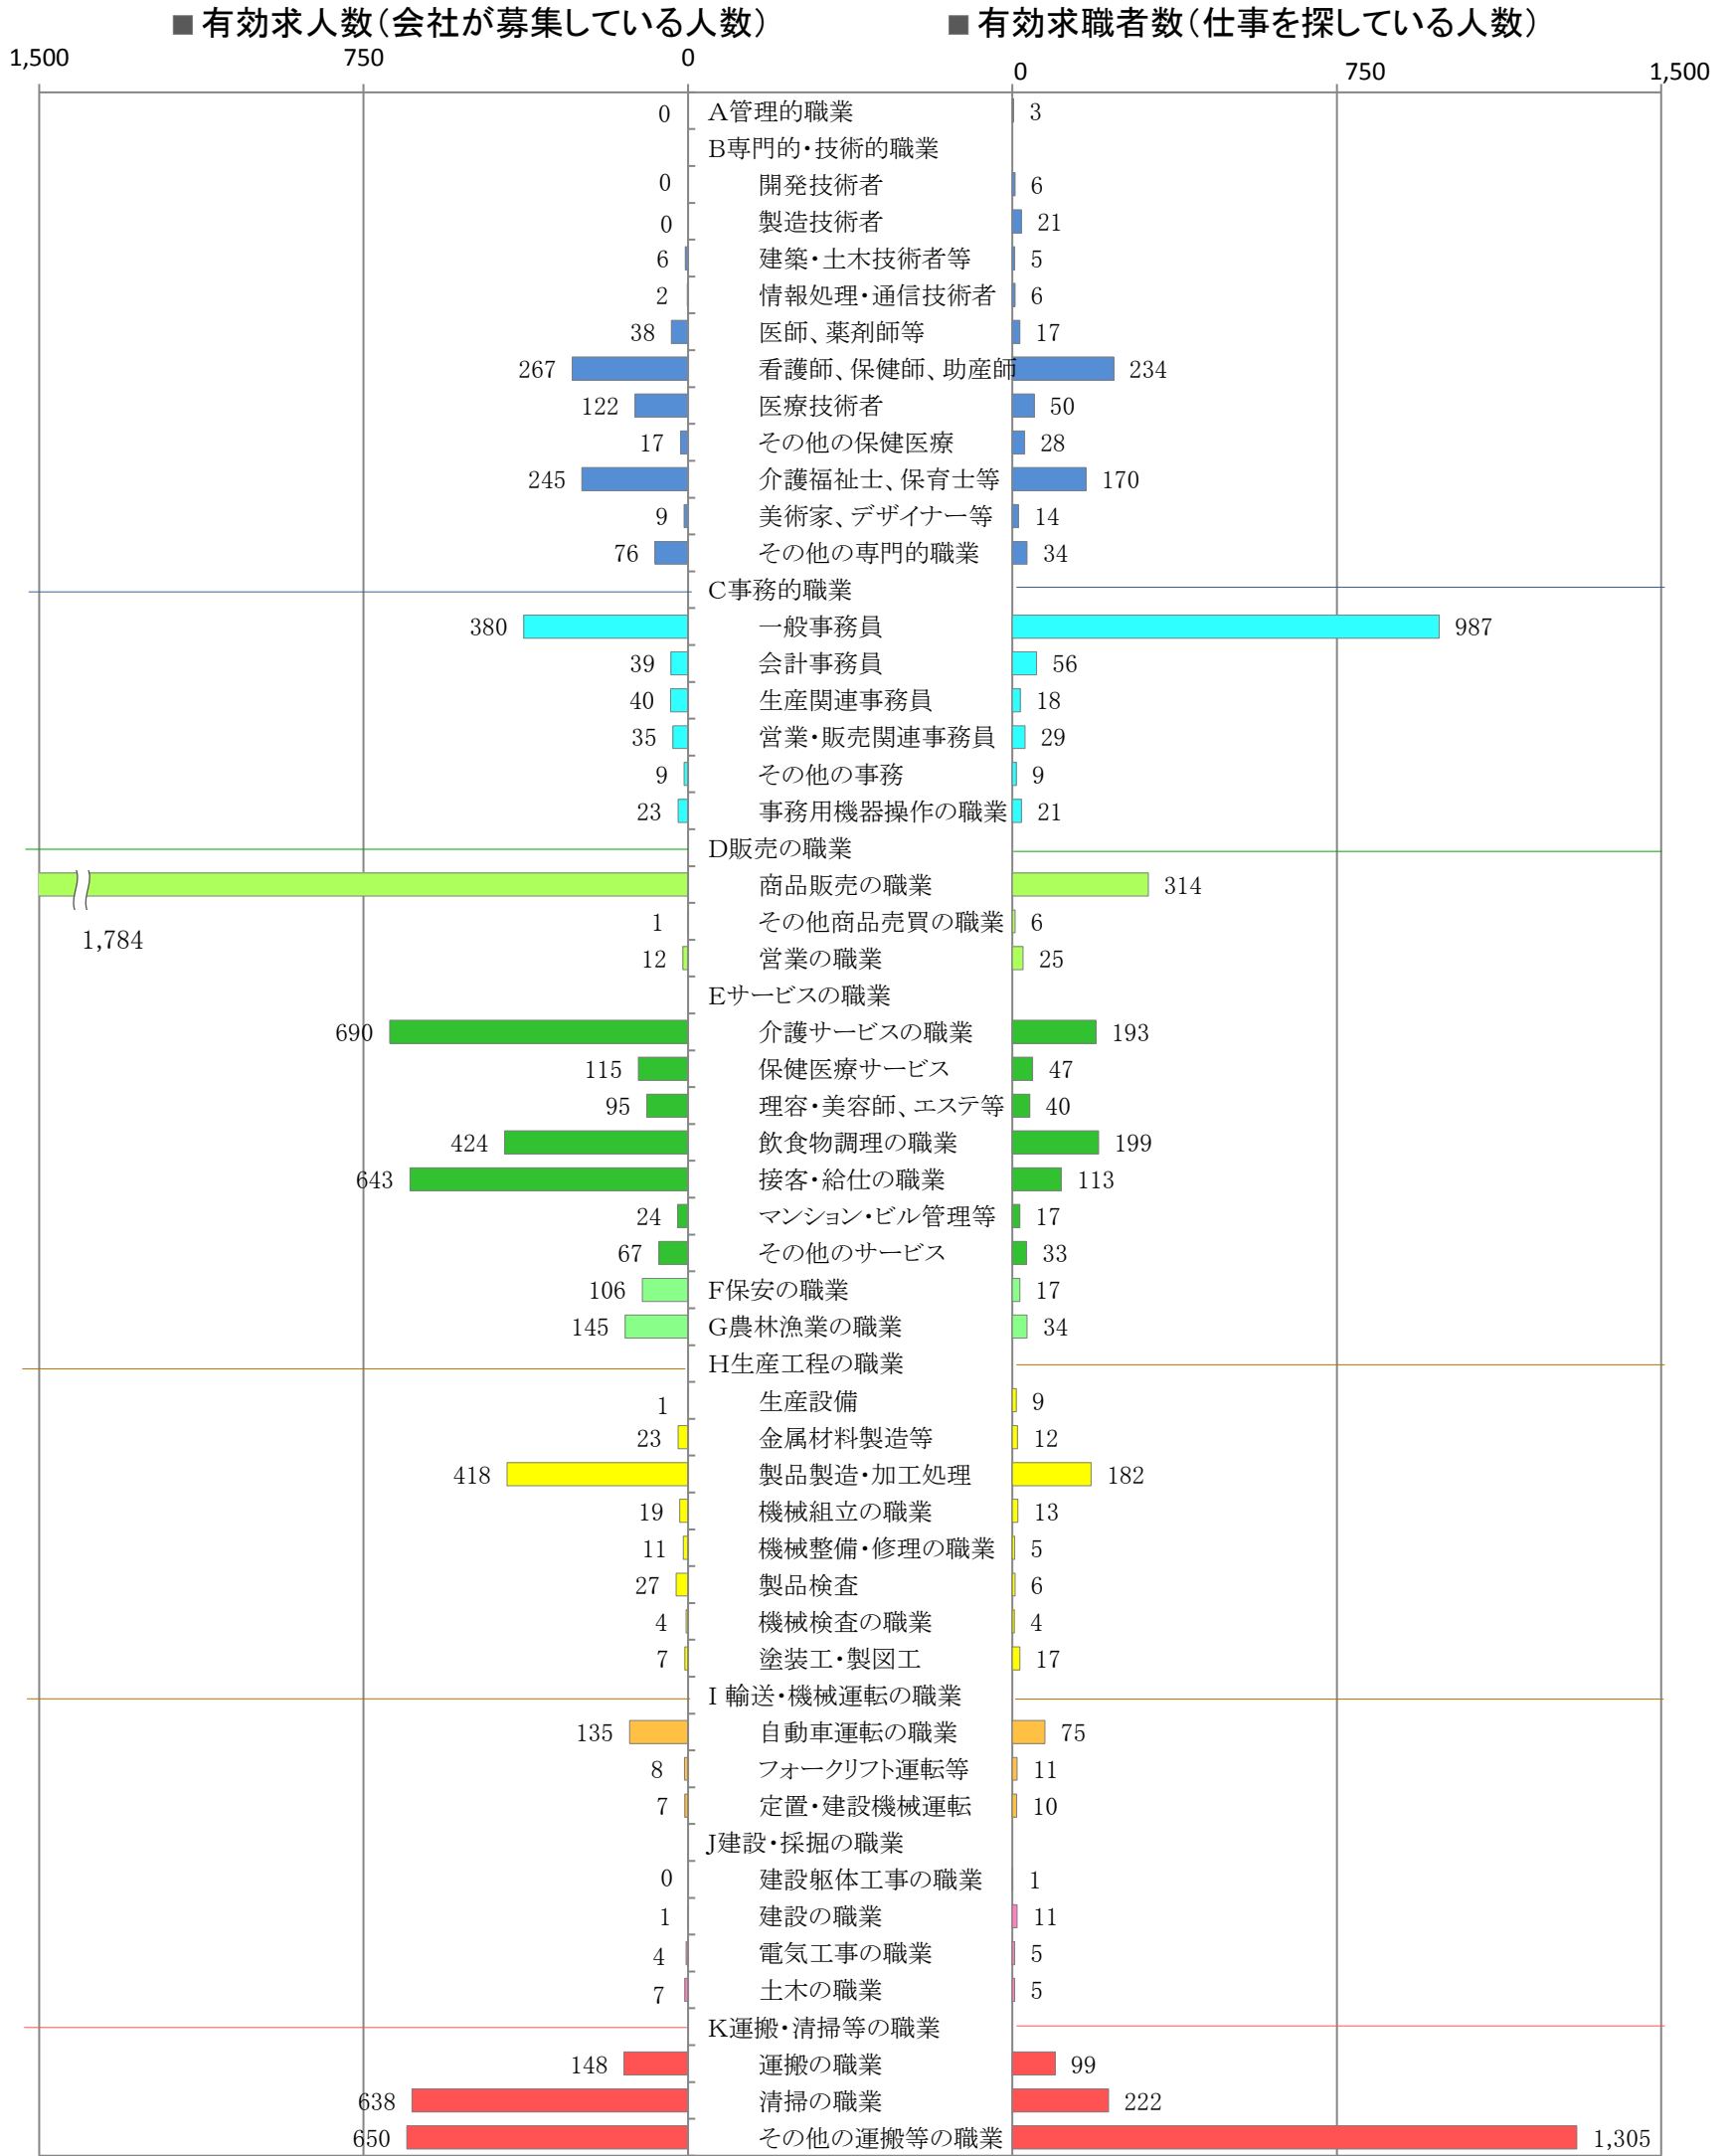

〈南部地域：バランスシート〉

職業別：有効求人・求職状況(常用・パート)

※1 ハローワーク大牟田、久留米、八女、朝倉の合計数

※2 福岡労働局ホームページ([https://jsite.mhlw.go.jp/fukuoka-roudoukyoku/jirei\\_toukei/kyujin\\_kyushoku/toukei/\\_120538.html](https://jsite.mhlw.go.jp/fukuoka-roudoukyoku/jirei_toukei/kyujin_kyushoku/toukei/_120538.html))でも公開しています。