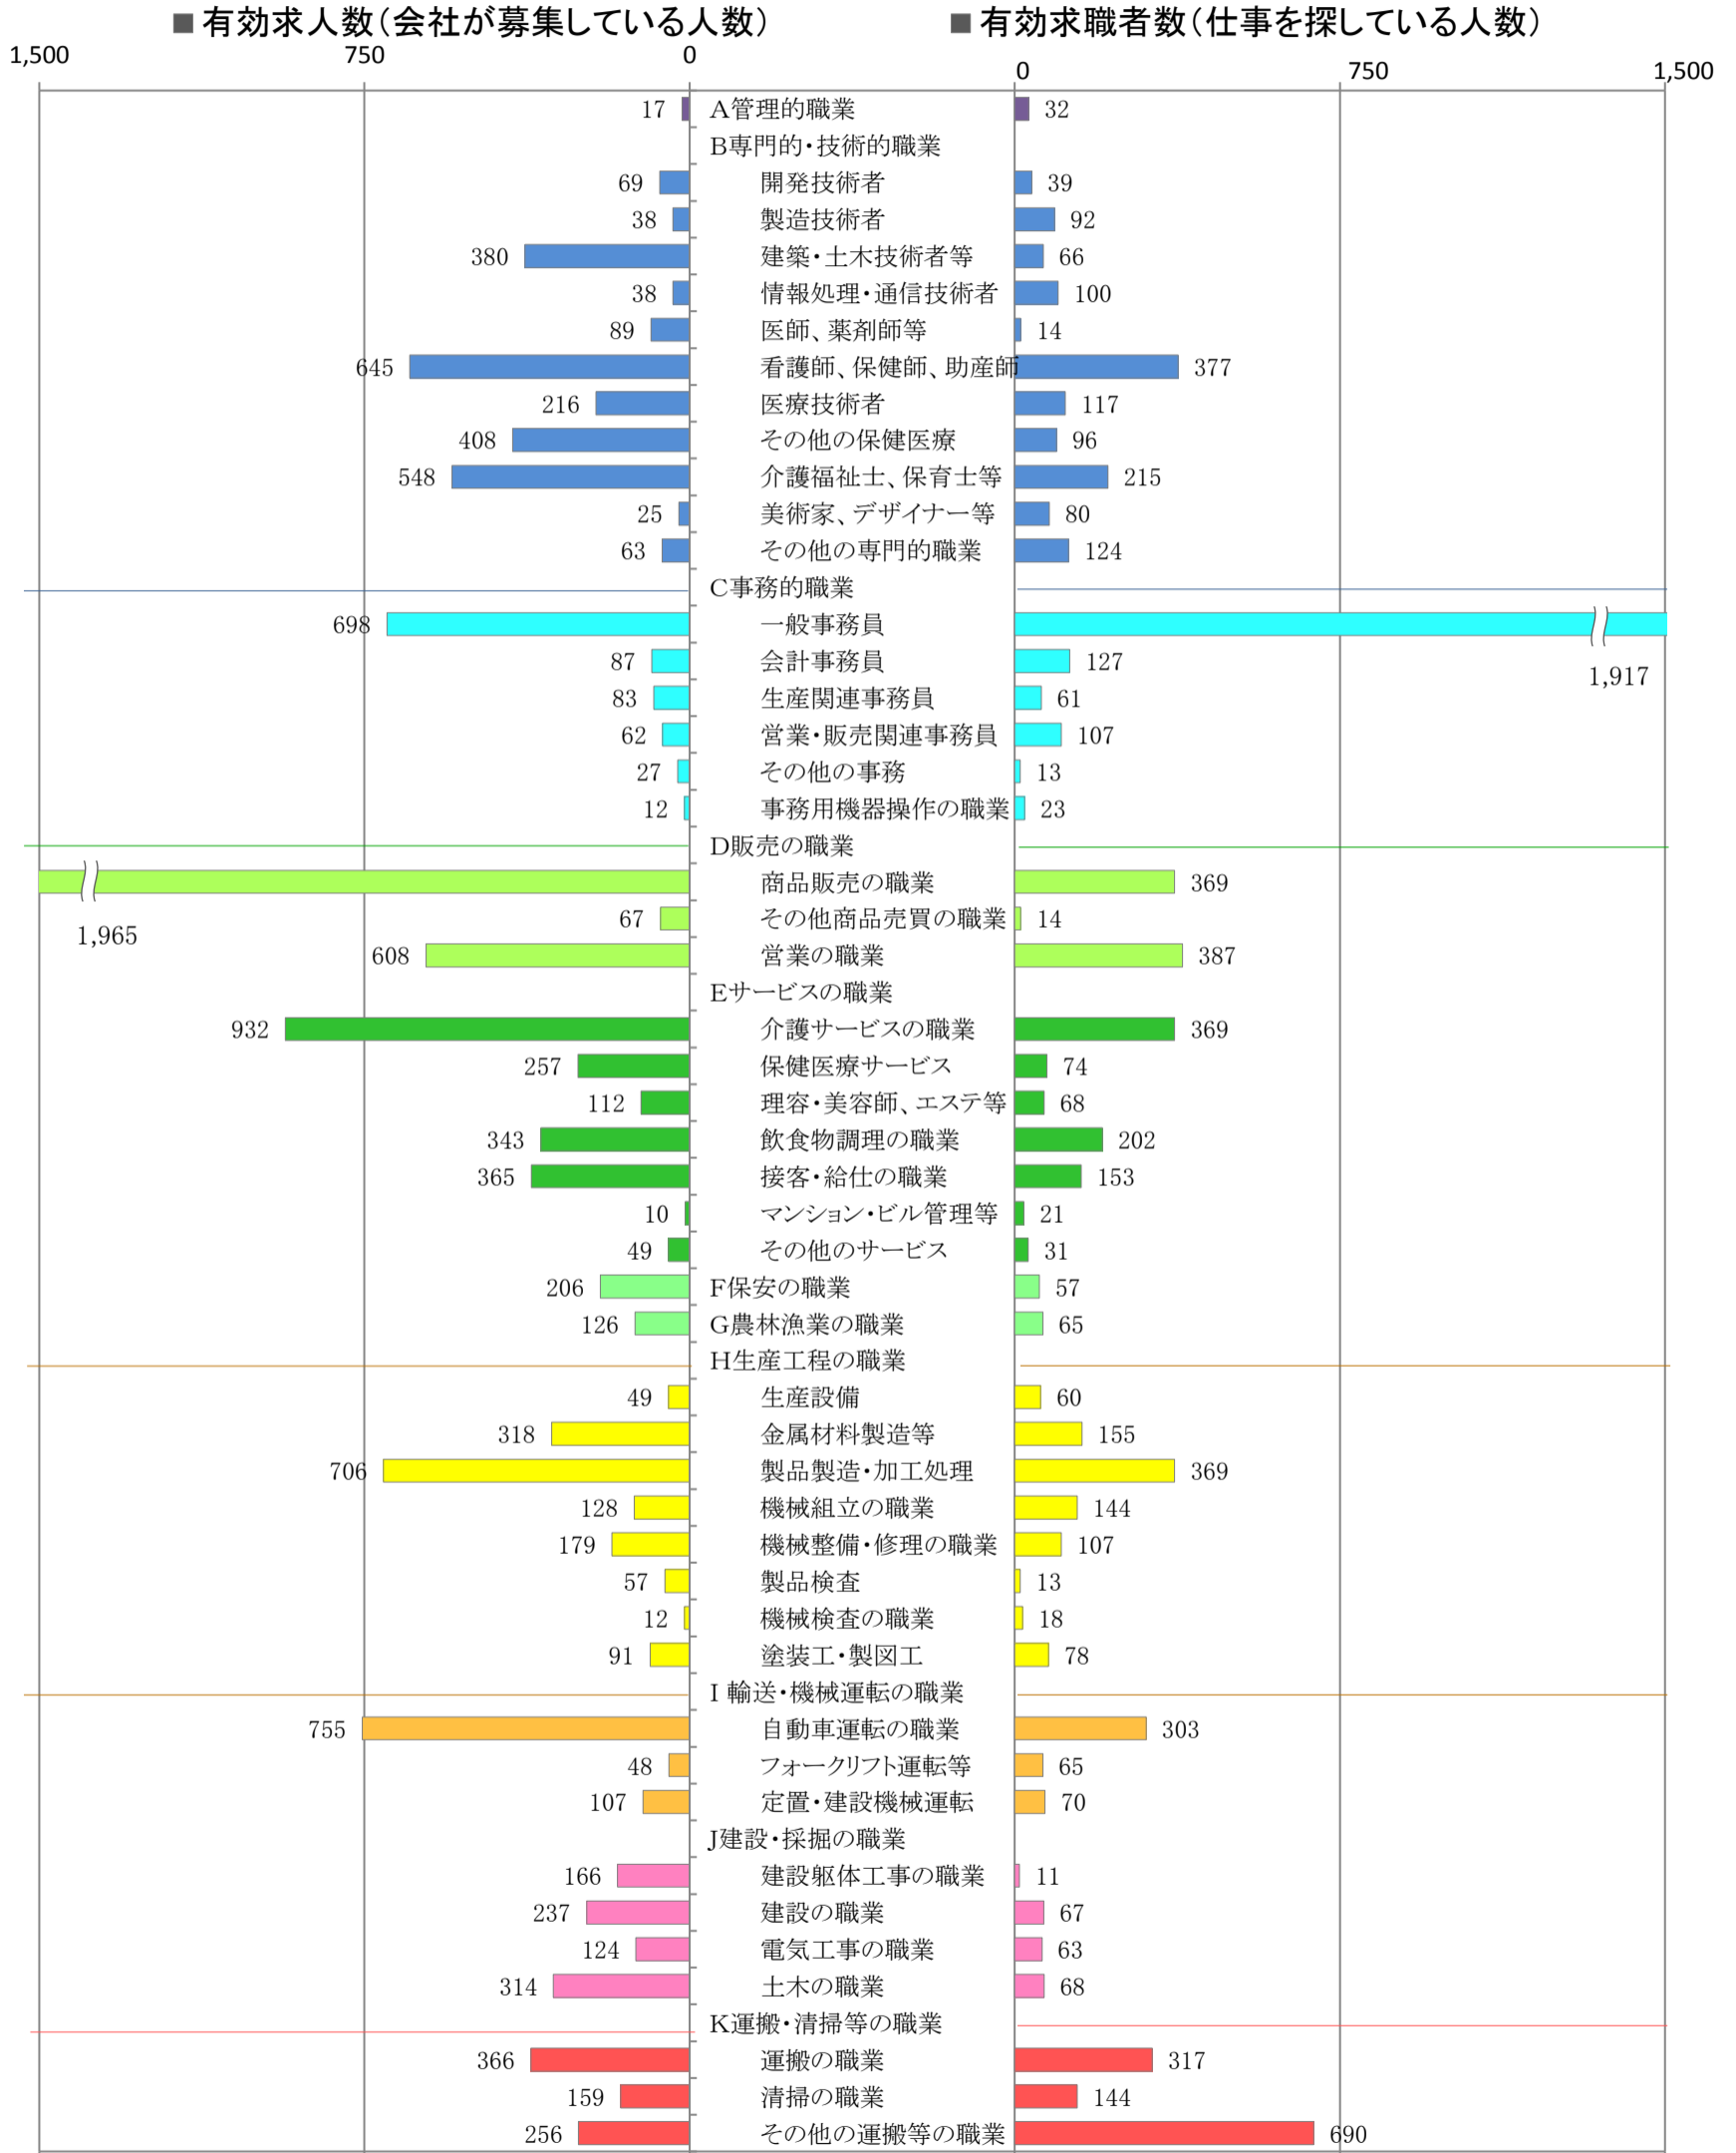

〈南部地域：バランスシート〉

職業別：有効求人・求職状況(常用・フルタイム)

※1 ハローワーク大牟田、久留米、八女、朝倉の合計数

※2 福岡労働局ホームページ([https://site.mhlw.go.jp/fukuoka-roudoukyoku/jirei\\_toukei/kyujin\\_kyushoku/toukei/\\_120538.html](https://site.mhlw.go.jp/fukuoka-roudoukyoku/jirei_toukei/kyujin_kyushoku/toukei/_120538.html))でも公開しています。