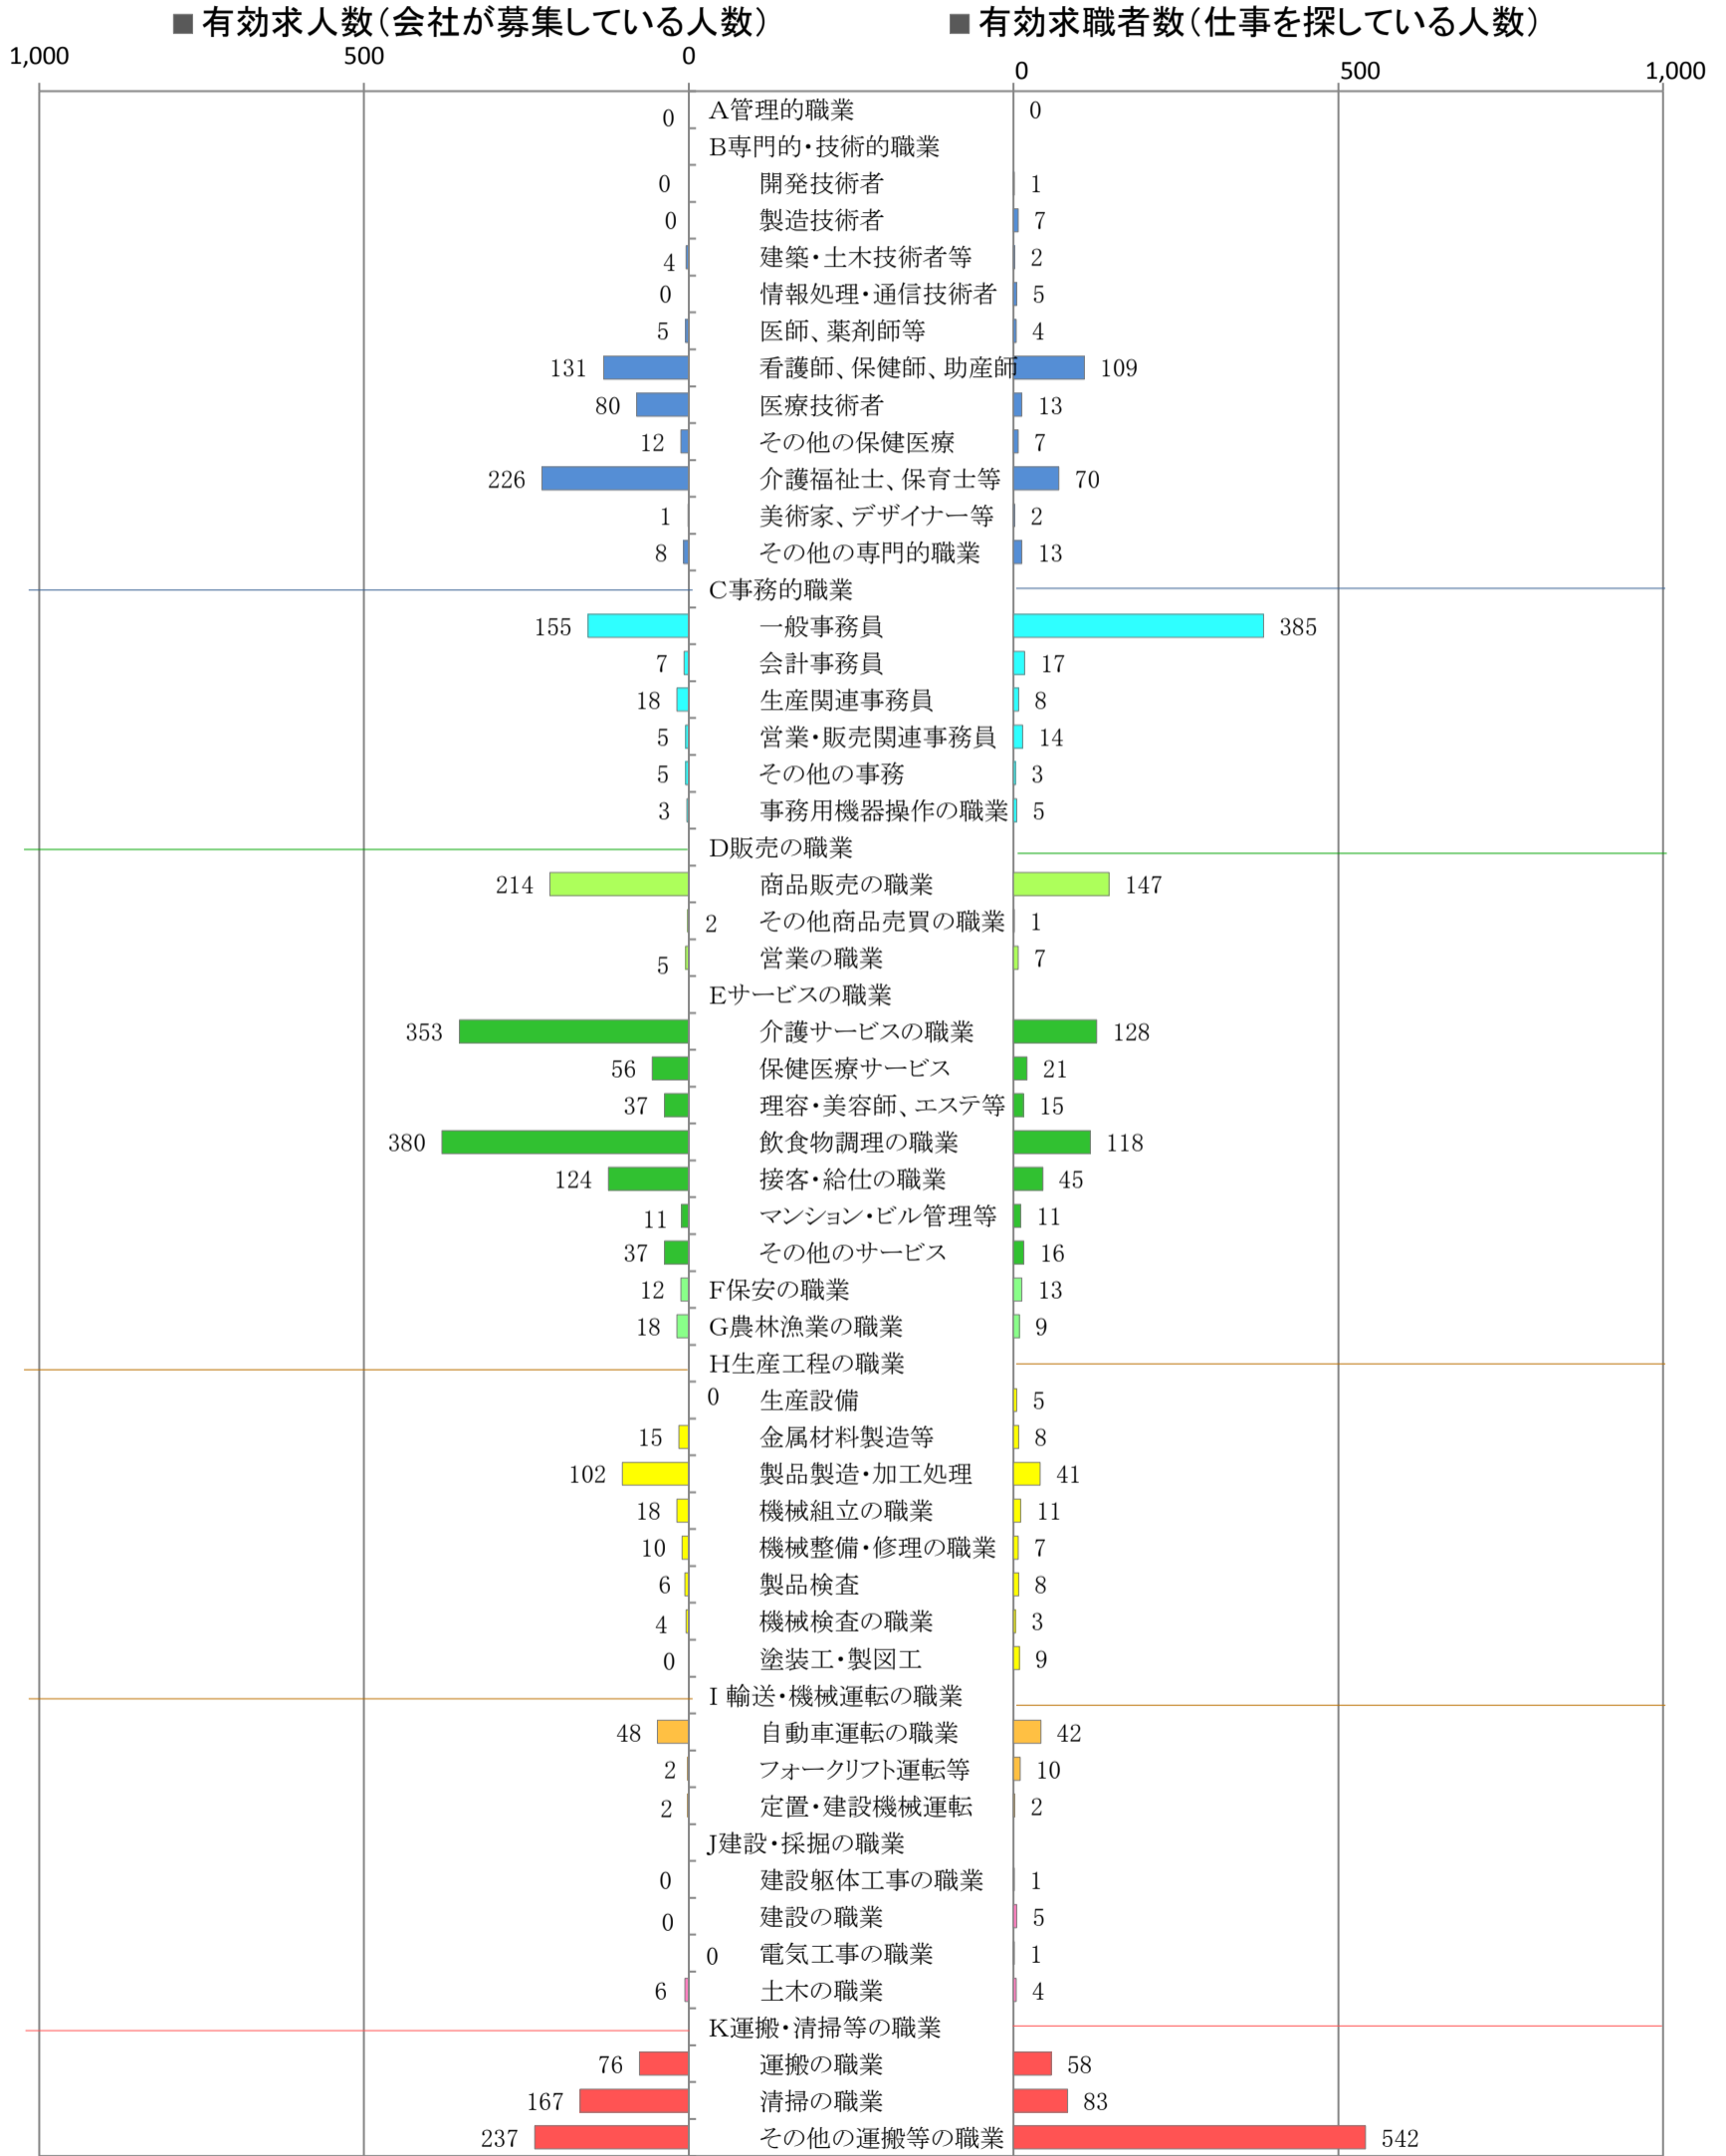

〈筑豊地域：バランスシート〉

職業別：有効求人・求職状況(常用・パート)

※1 ハローワーク飯塚、直方、田川の合計数

※2 福岡労働局ホームページ(https://jsite.mhlw.go.jp/fukuoka-roudoukyoku/jirei_toukei/kyujin_kyushoku/toukei/_120538.html)でも公開しています。