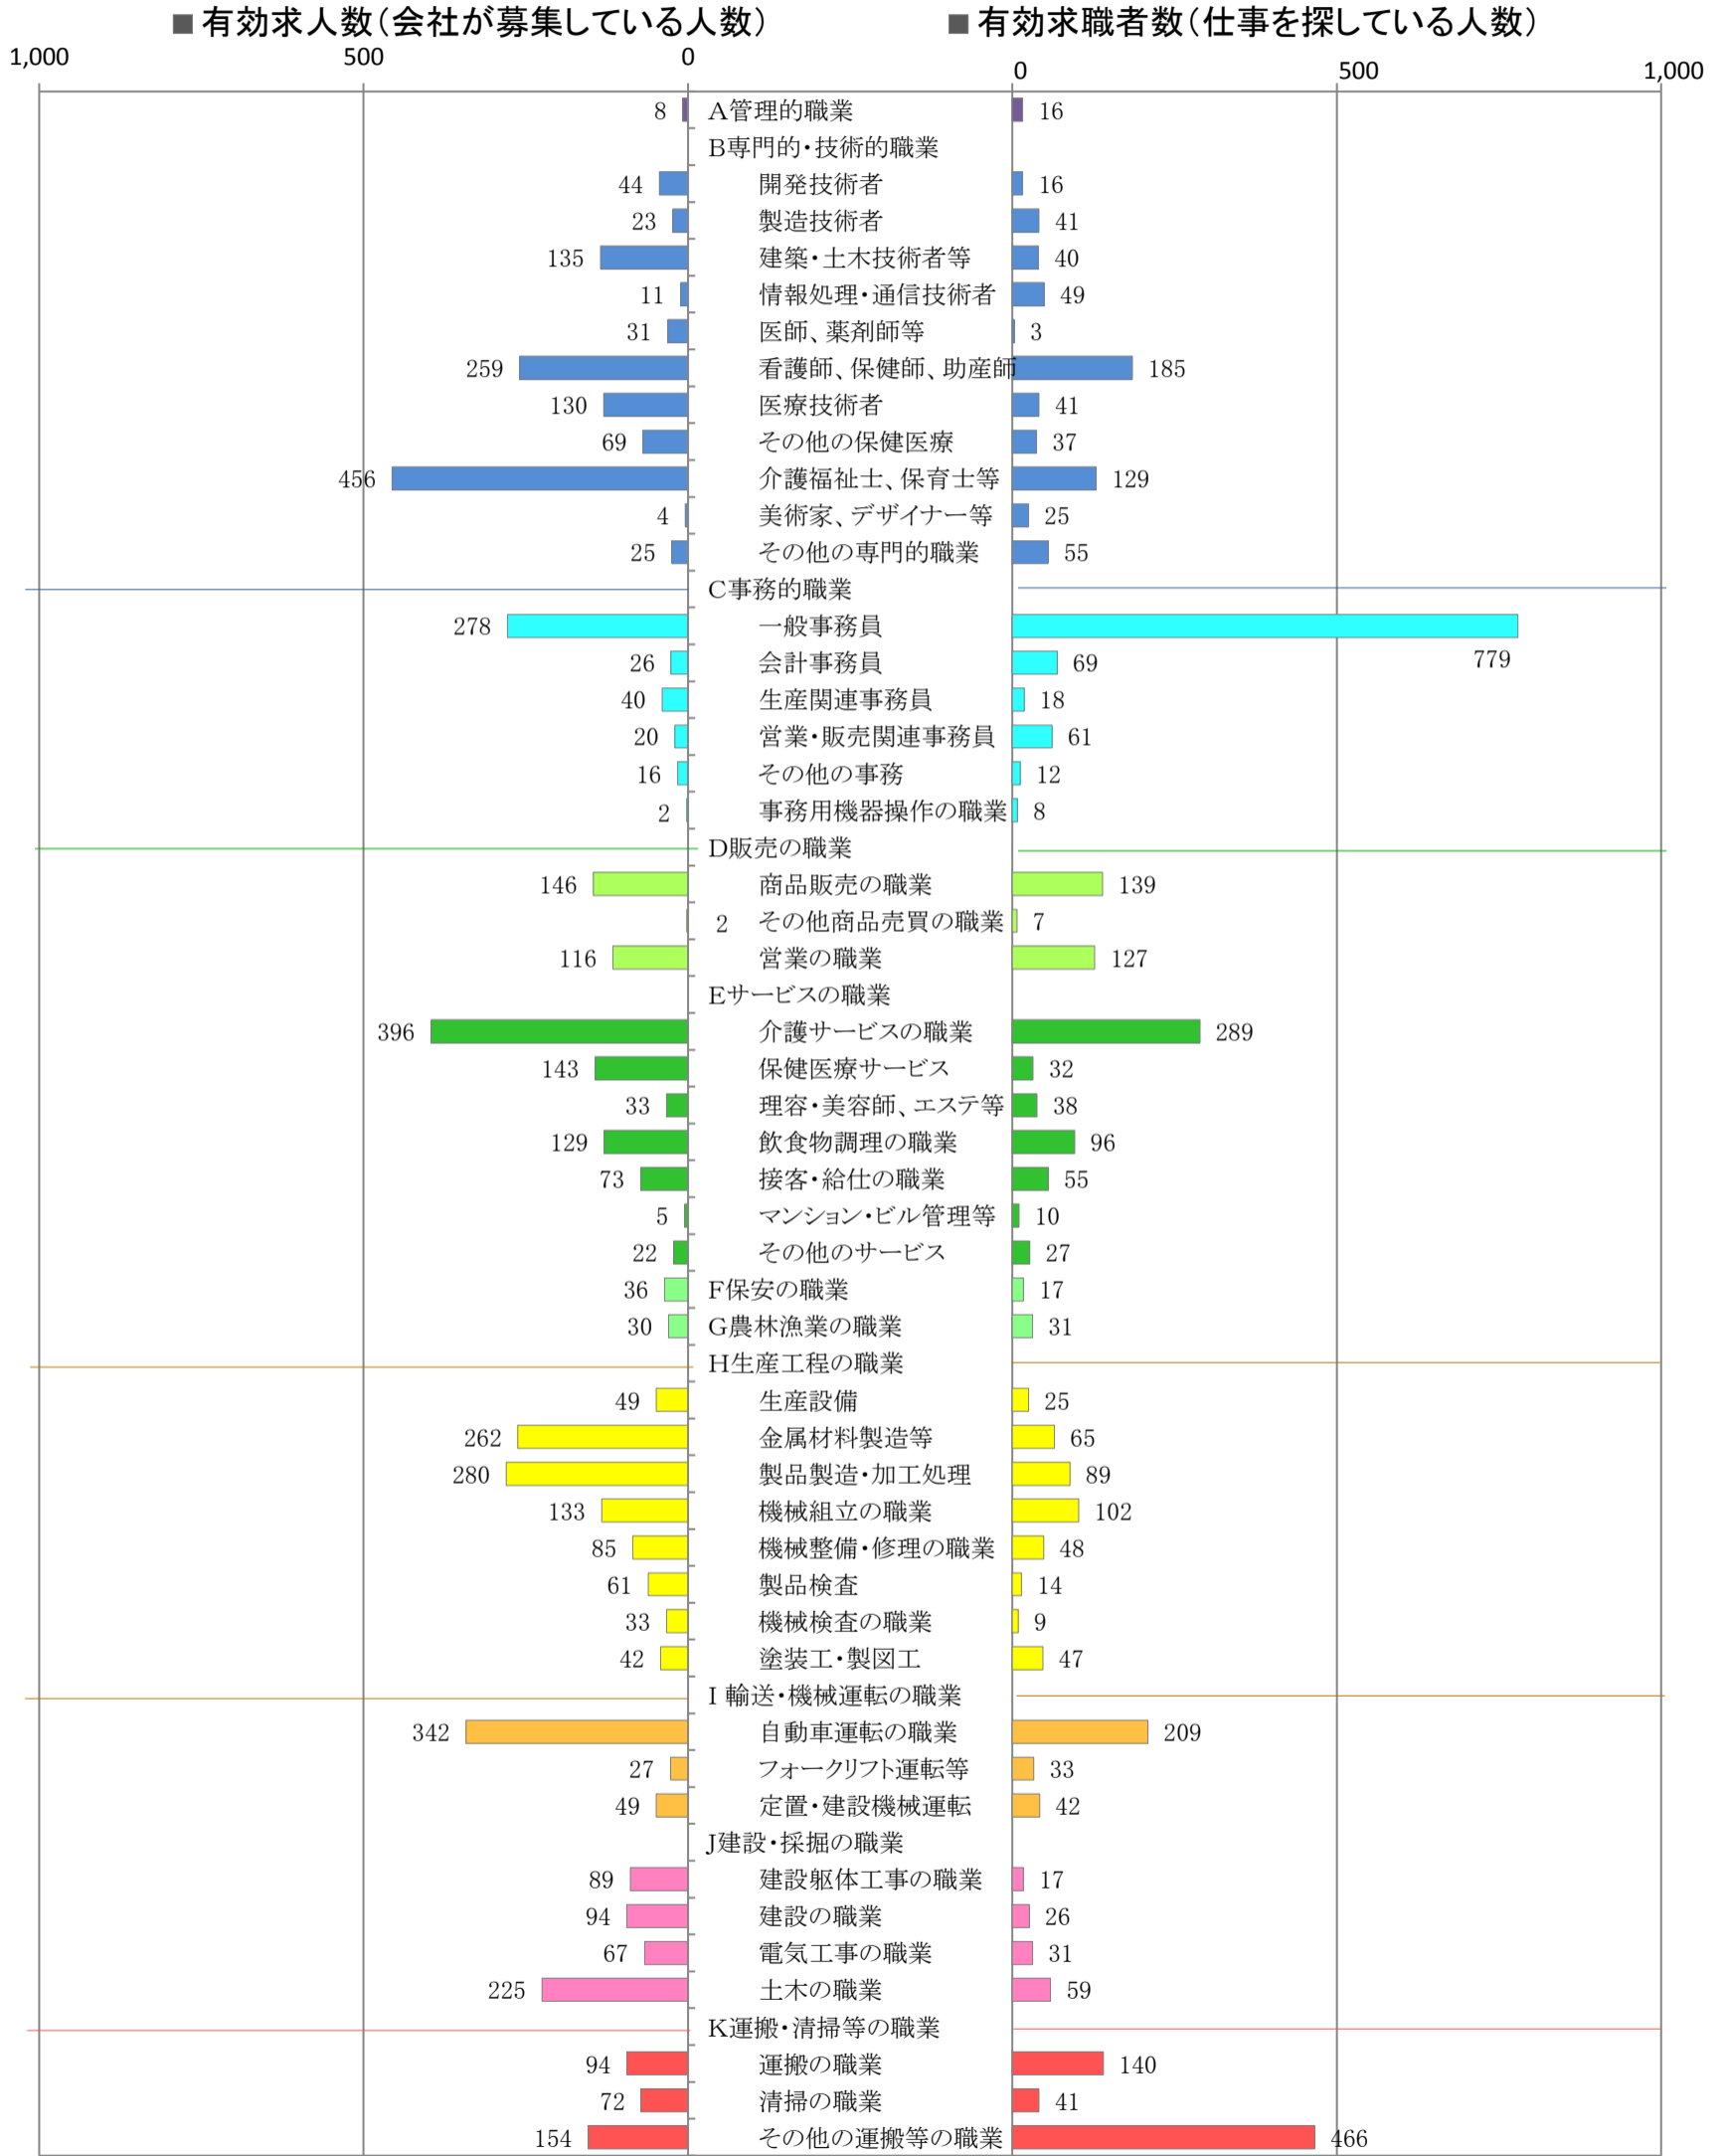

〈筑豊地域：バランスシート〉

職業別：有効求人・求職状況(常用・フルタイム)

※1 ハローワーク飯塚、直方、田川の合計数

※2 福岡労働局ホームページ([https://jsite.mhlw.go.jp/fukuoka-roudoukyoku/jirei\\_toukei/kyujin\\_kyushoku/toukei/\\_120538.html](https://jsite.mhlw.go.jp/fukuoka-roudoukyoku/jirei_toukei/kyujin_kyushoku/toukei/_120538.html))でも公開しています。