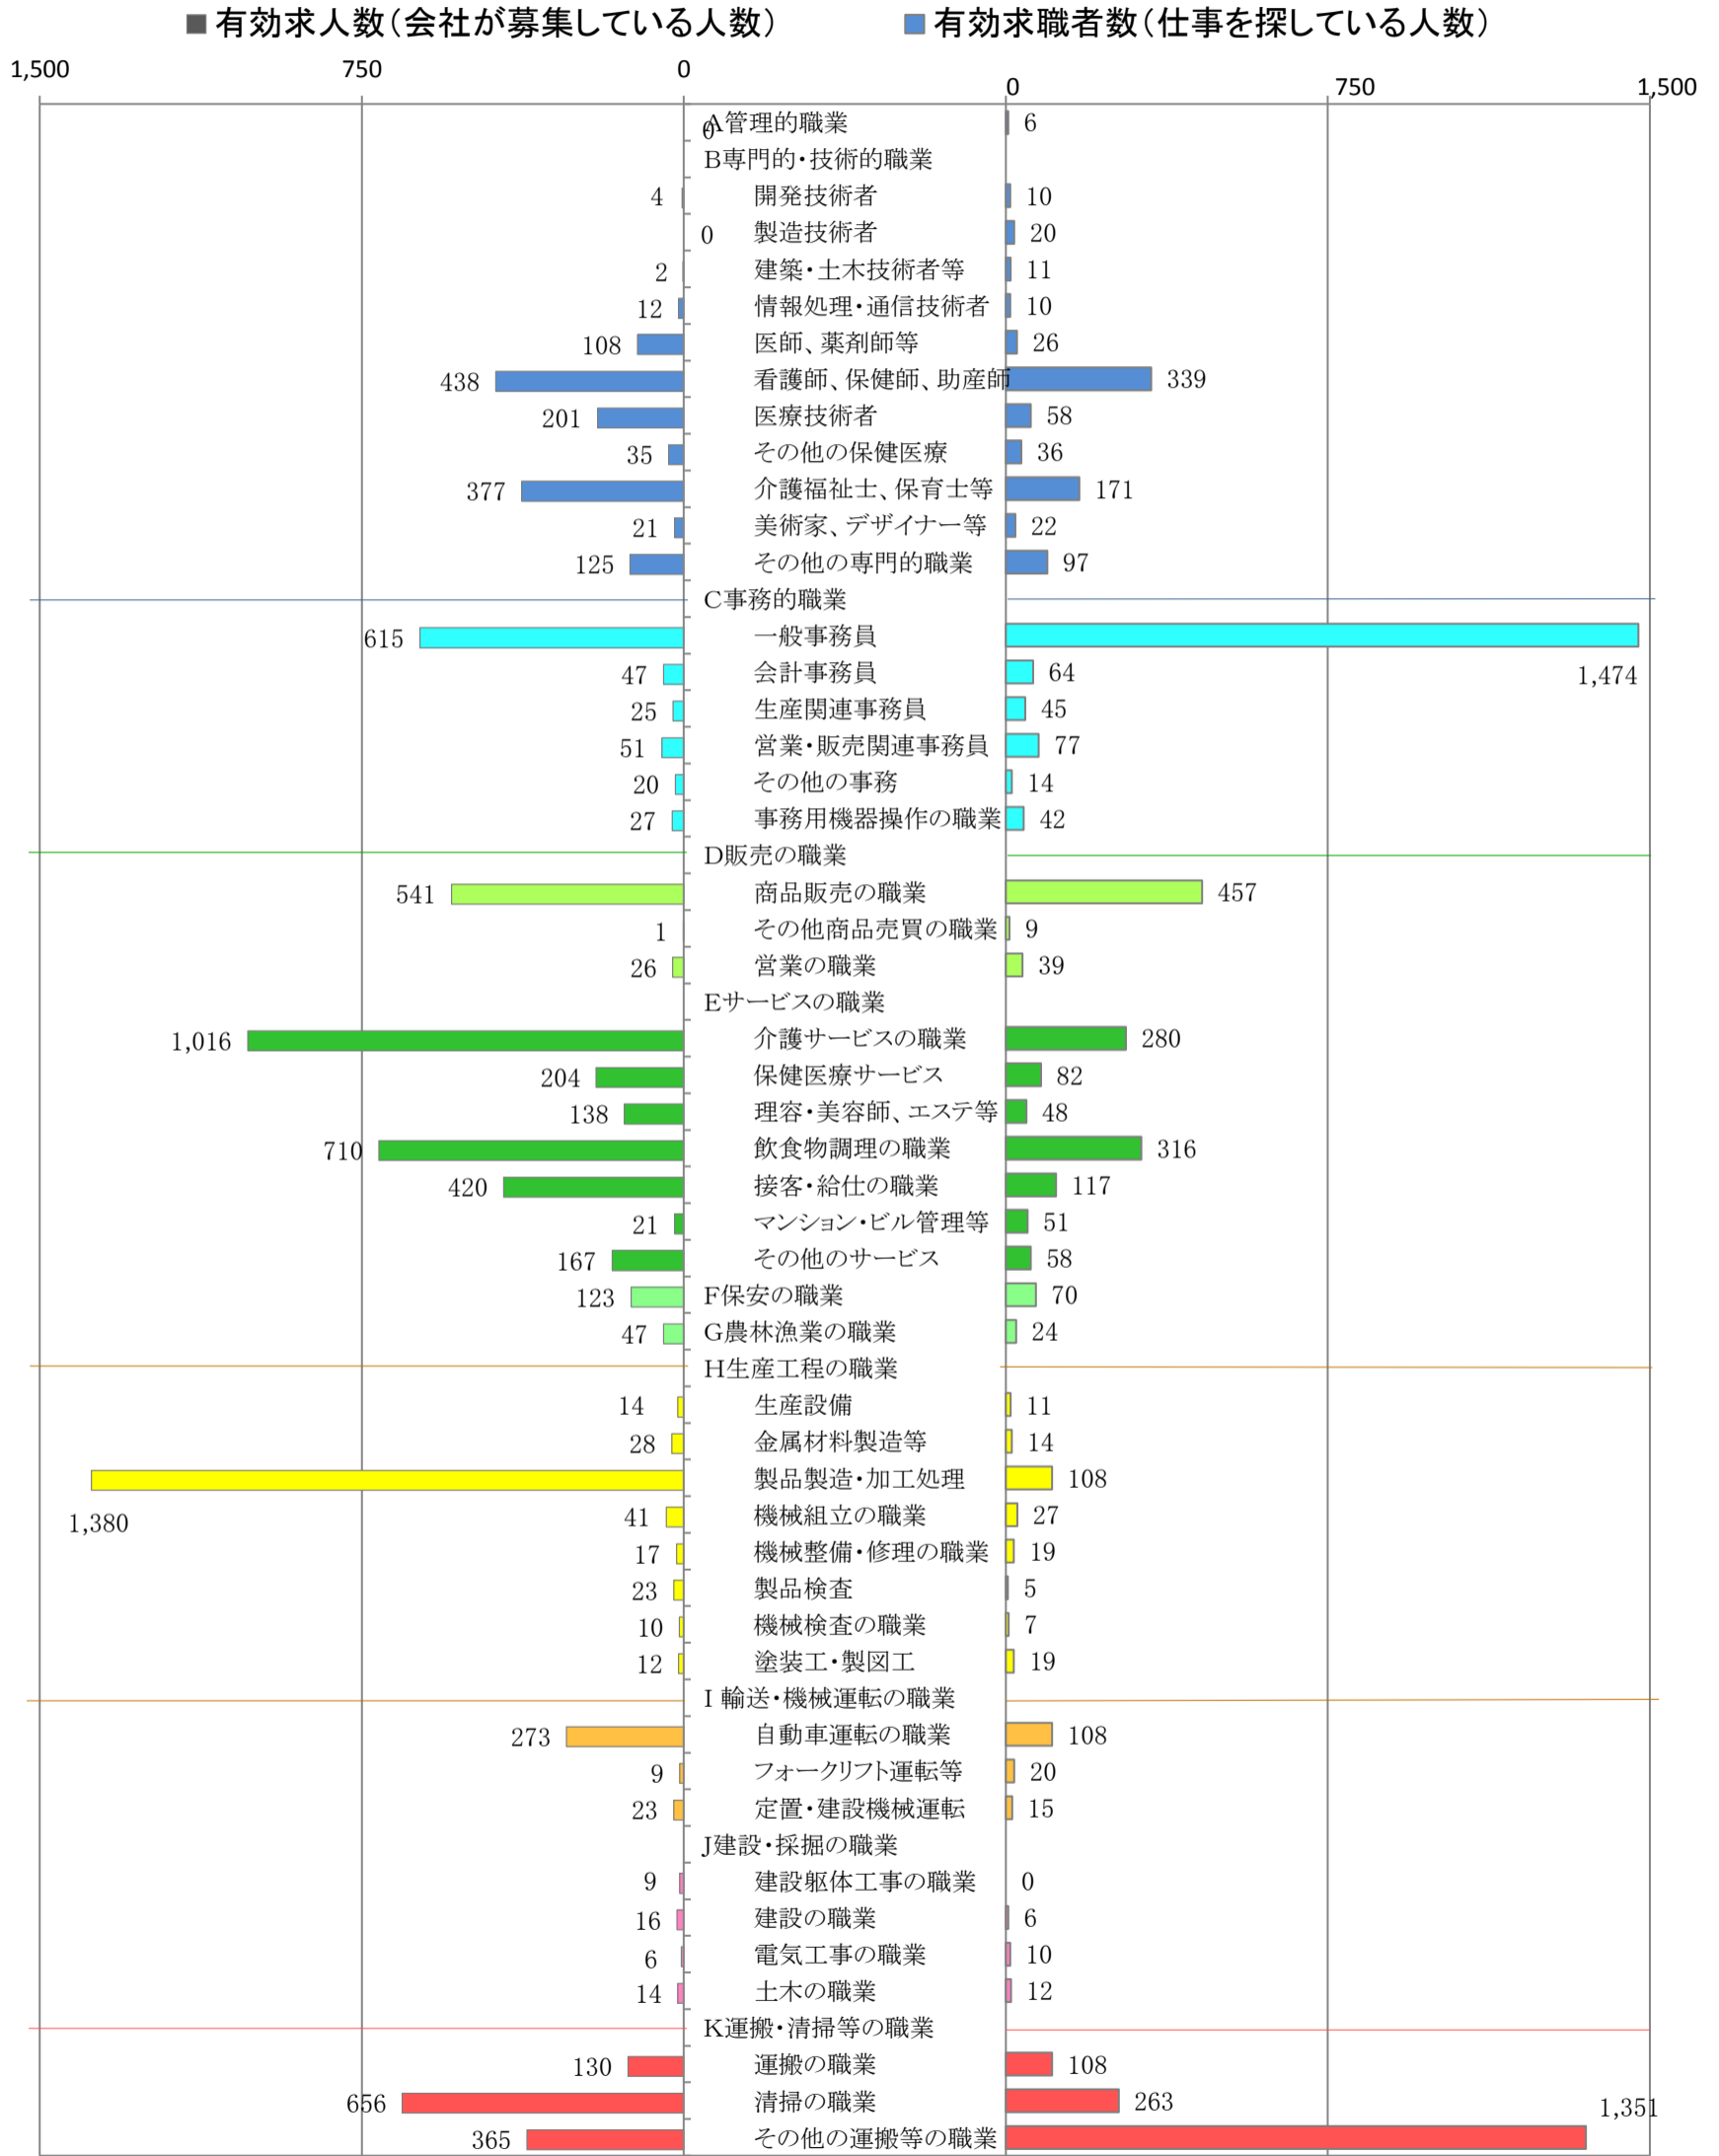

〈北九州地域：バランスシート〉

職業別：有効求人・求職状況(常用・パート)

※1 ハローワーク小倉、八幡、行橋の合計数

※2 福岡労働局ホームページ([https://jsite.mhlw.go.jp/fukuoka-roudoukyoku/jirei\\_toukei/kyujin\\_kyushoku/toukei/\\_120538.html](https://jsite.mhlw.go.jp/fukuoka-roudoukyoku/jirei_toukei/kyujin_kyushoku/toukei/_120538.html))でも公開しています。