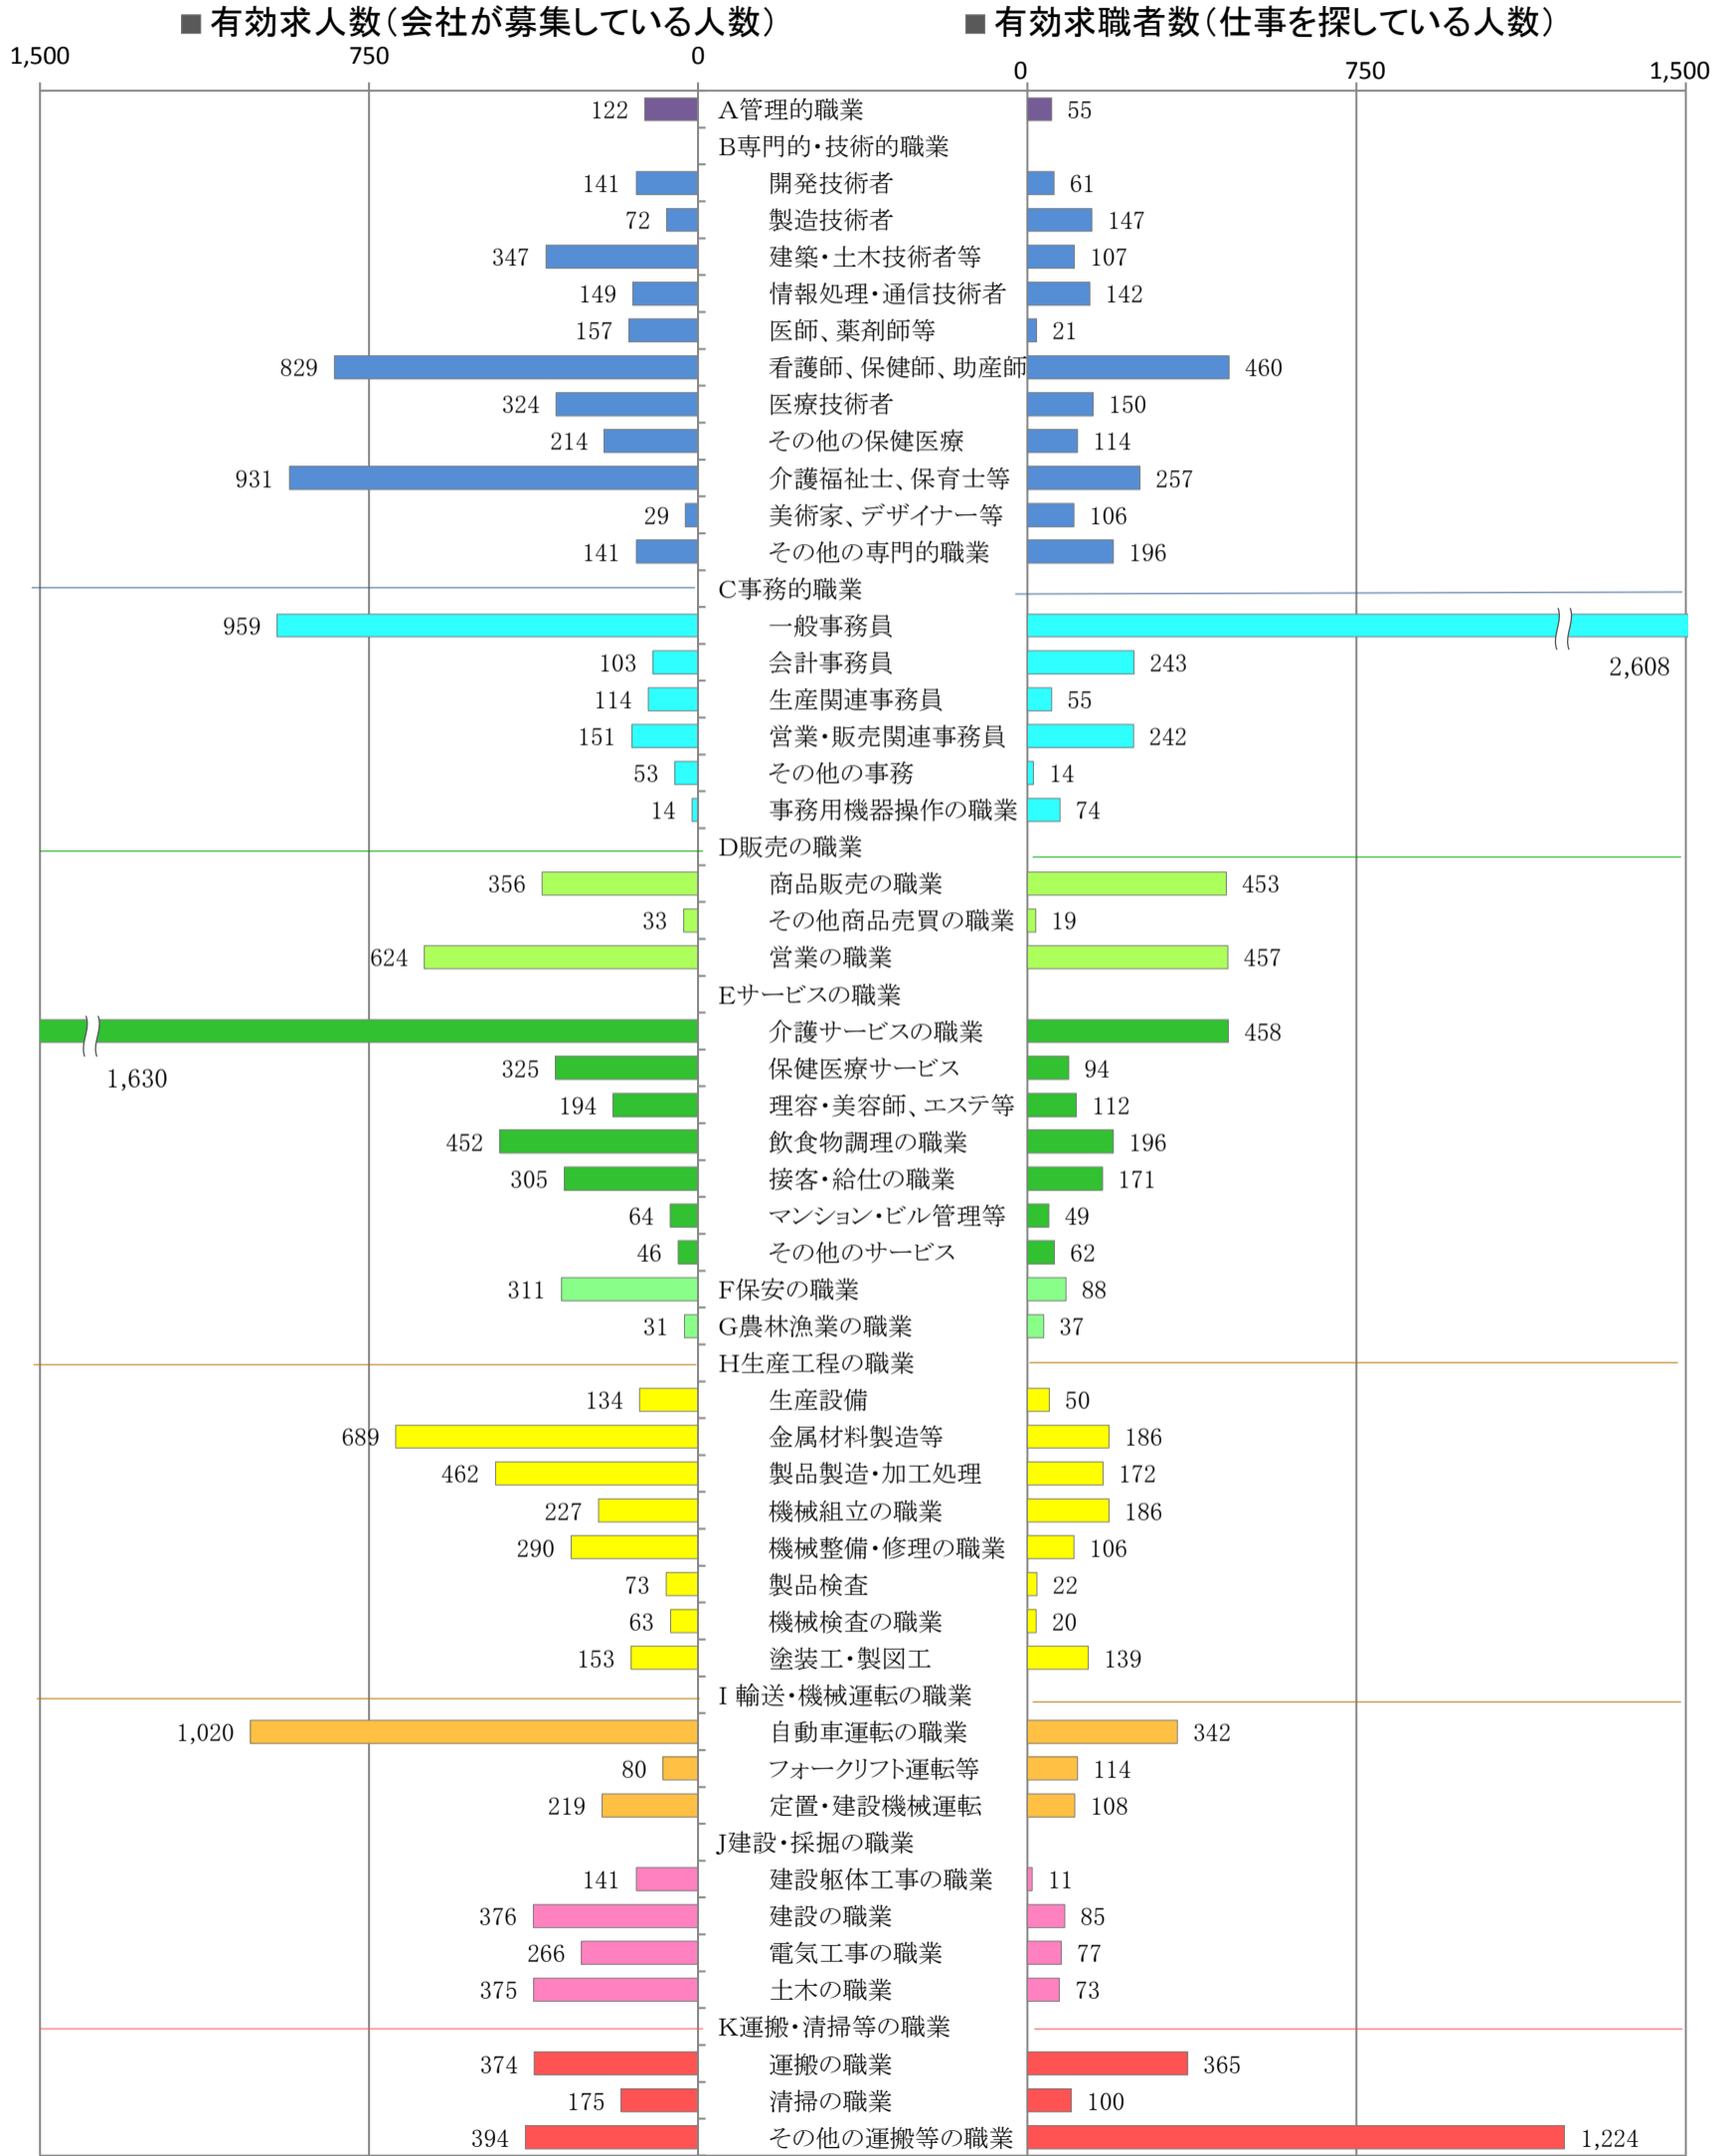

〈北九州地域：バランスシート〉

職業別：有効求人・求職状況(常用・フルタイム)

※1 ハローワーク小倉、八幡、行橋の合計数

※2 福岡労働局ホームページ(https://jsite.mhlw.go.jp/fukuoka-roudoukyoku/jirei_toukei/kyujin_kyushoku/toukei/_120538.html)でも公開しています。