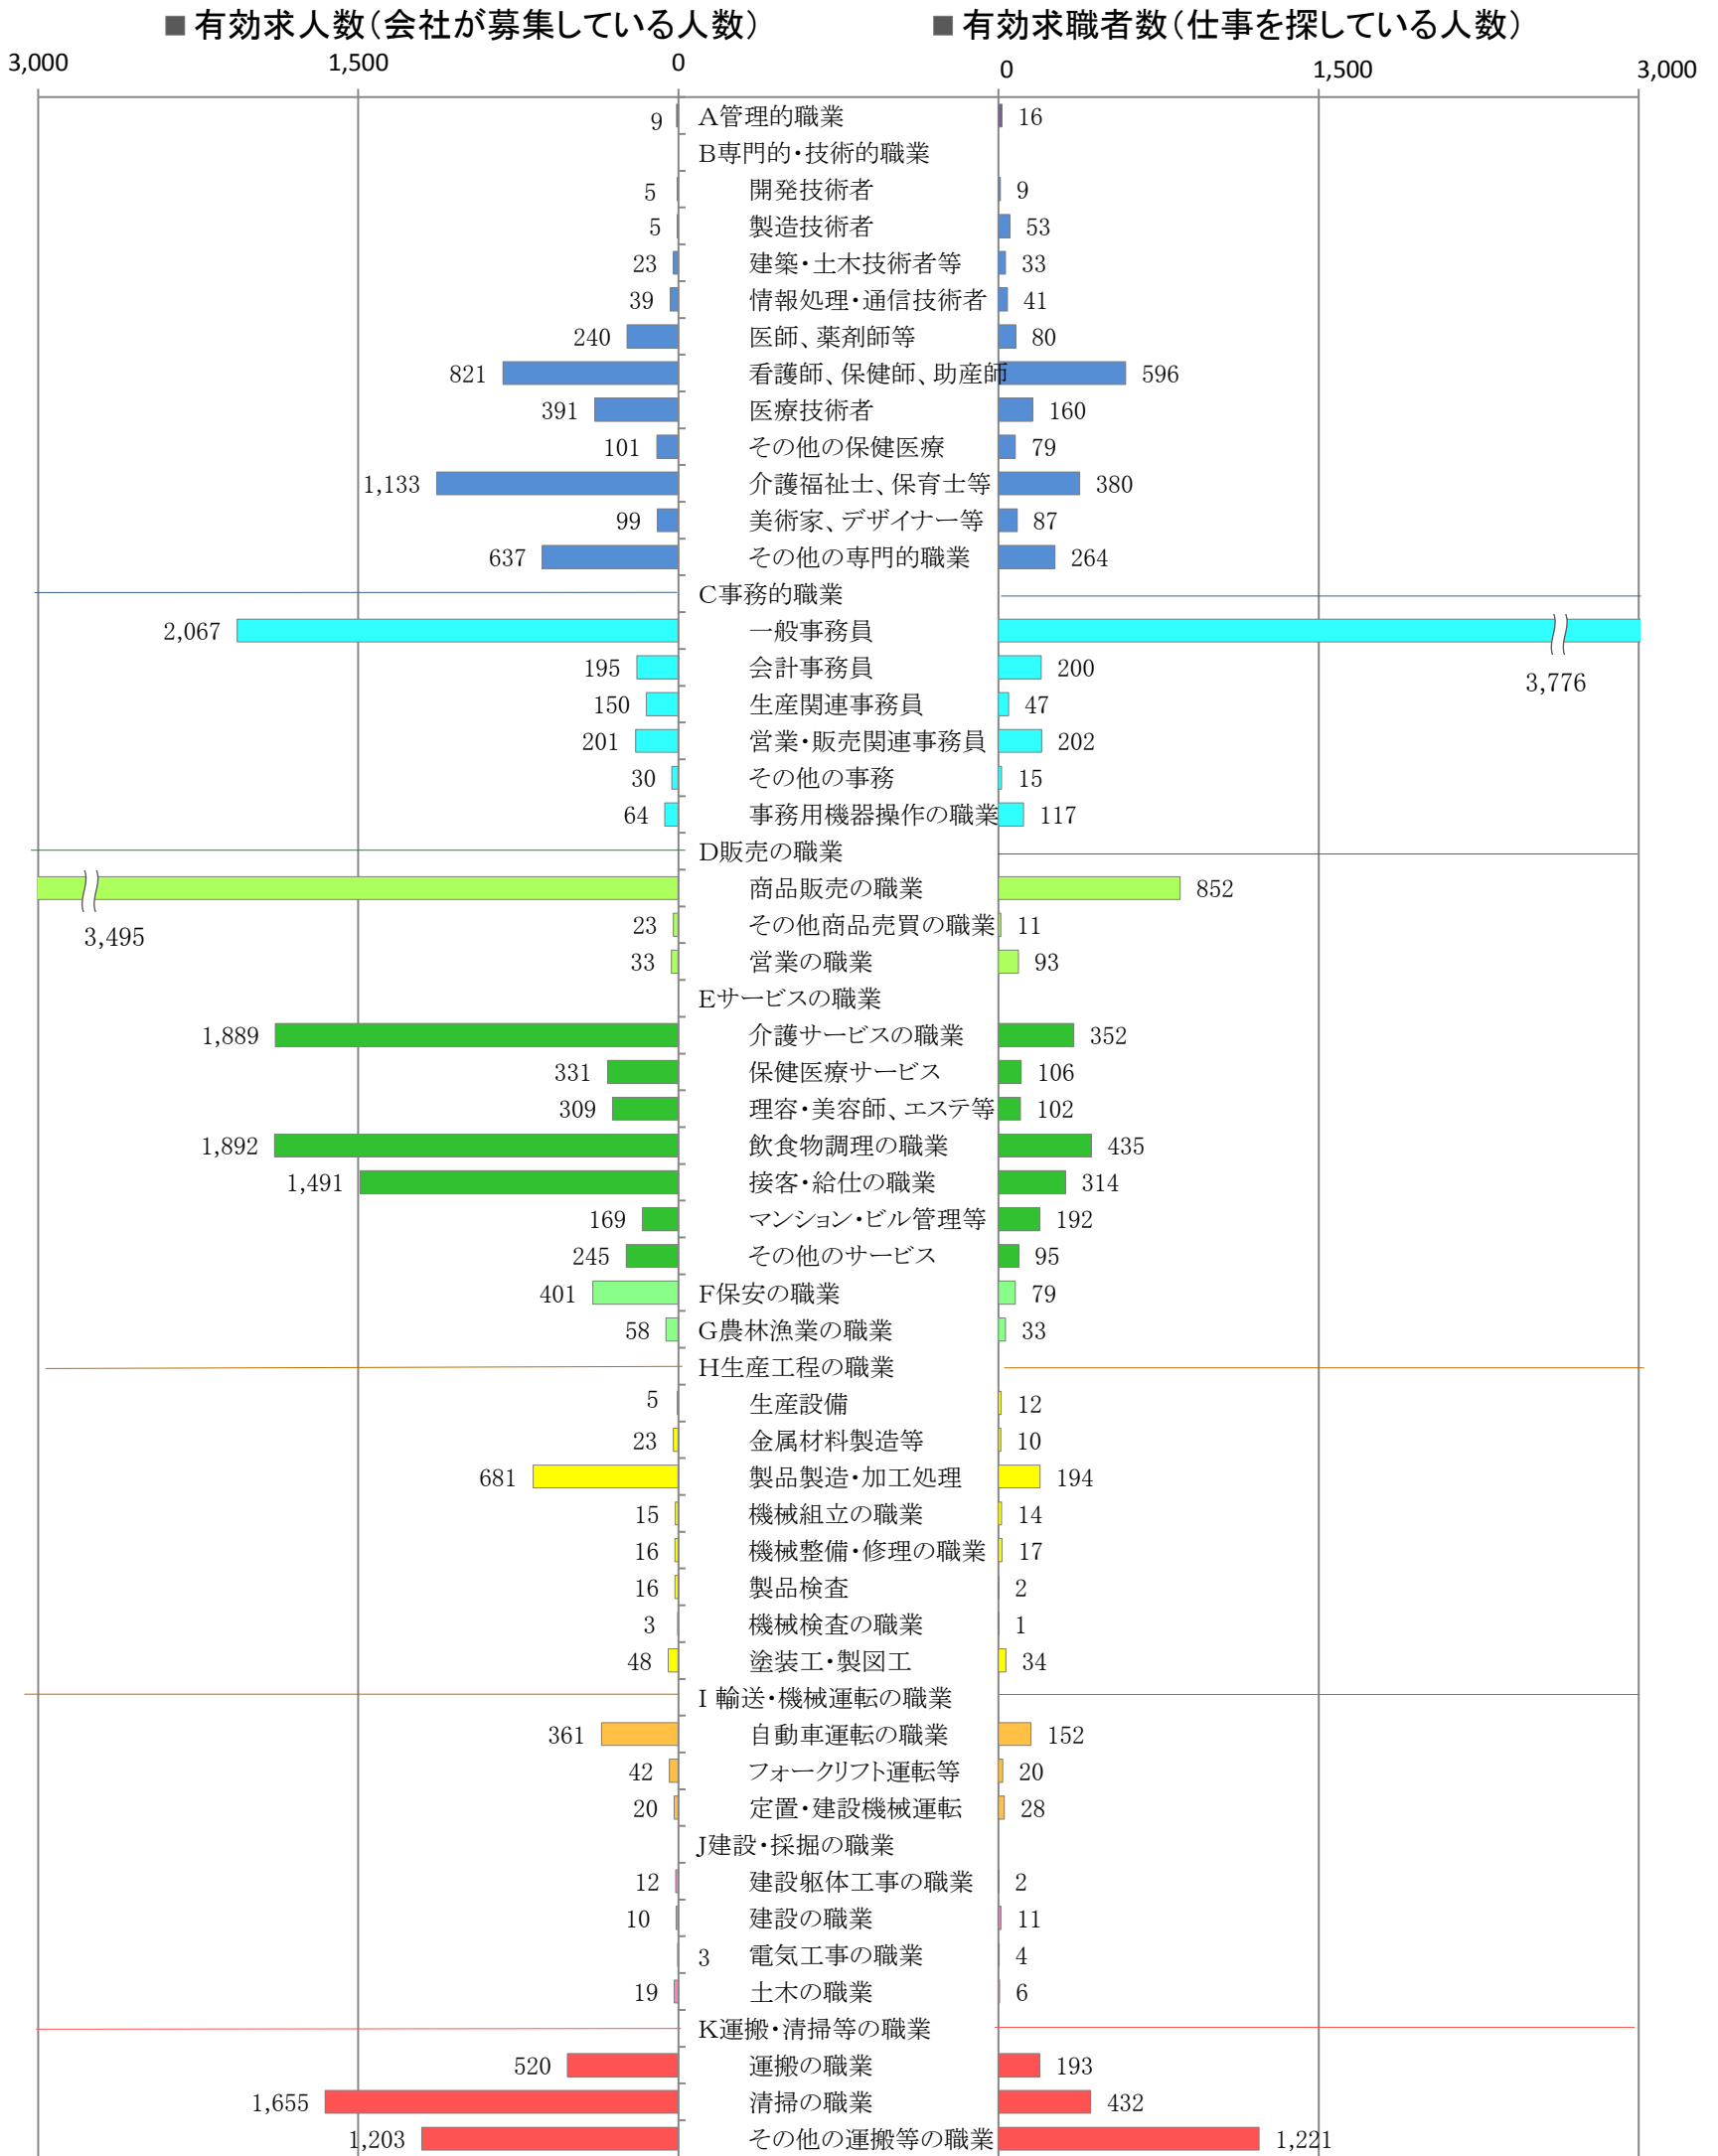

〈福岡地域：バランスシート〉

職業別：有効求人・求職状況(常用・パート)

※1 ハローワーク福岡中央、福岡東、福岡南、福岡西の合計数

※2 福岡労働局ホームページ(https://jsite.mhlw.go.jp/fukuoka-roudoukyoku/jirei_toukei/kyujin_kyushoku/toukei/_120538.html)でも公開しています。